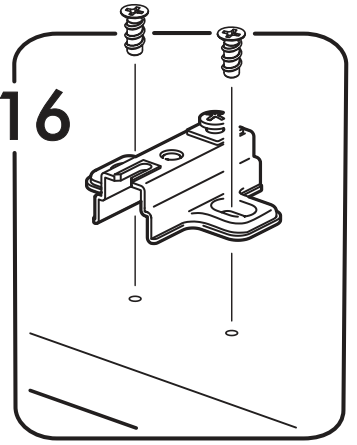

 <b>16x</b>		<b>6,3x50</b>  <b>34x</b>	 <b>1x</b>	<b>3,5x16</b>  <b>59x</b>	<b>6,3x13</b>  <b>34x</b>	<b>1,6x25</b>  <b>150x</b>
		 <b>34x</b>		 <b>26x</b>	 <b>2x</b>	 <b>8x</b>
 <b>16x</b>	 <b>1x</b>	 <b>2x</b>				

$\begin{matrix} 1 \\ 2 \\ 3 \end{matrix}$	<b>AI</b>		 L=mm		
1	Бок левый / Left side	1	2180	500	1/5
2	Бок правый / Right side	1	2180	500	1/5
3	Перегородка левая / Left partition	1	2084	500	1/5
4	Перегородка правая / Right partition	1	2084	500	1/5
5	Фасад / Front	4	2112	496	4/5
6	Крышка / Cap	1	2000	500	2/5
7	Вязка / Knitting	1	1968	500	2/5
8	Вязка / Knitting	1	968	500	3/5
9	Вязка / Knitting	2	484	500	3/5
10	Полка / Shelf	6	484	500	3/5
11	Цоколь / The base	2	1968	80	2/5
12	Задняя стенка / Back wall	5	1996	421	2/5
13	Штанга / Barbell	1	964		2/5
14	Соединитель ДВП / Connector	4	1966		2/5

1.

2.

3.

x16

4.

5.1

1 2 3	<b>AI</b>			
<b>1*</b>	Зеркало / Mirror	<b>1</b>	<b>1900</b>	<b>300</b>
				<b>1/1</b>

Внимание! Монтаж зеркал/стекел к фасадам производится самостоятельно на двусторонний скотч и/или кляймеры (входит в комплект).  
**ОБЯЗАТЕЛЬНО** для крепления необходимо использовать монтажный клей «жидкие гвозди» (приобретается отдельно).