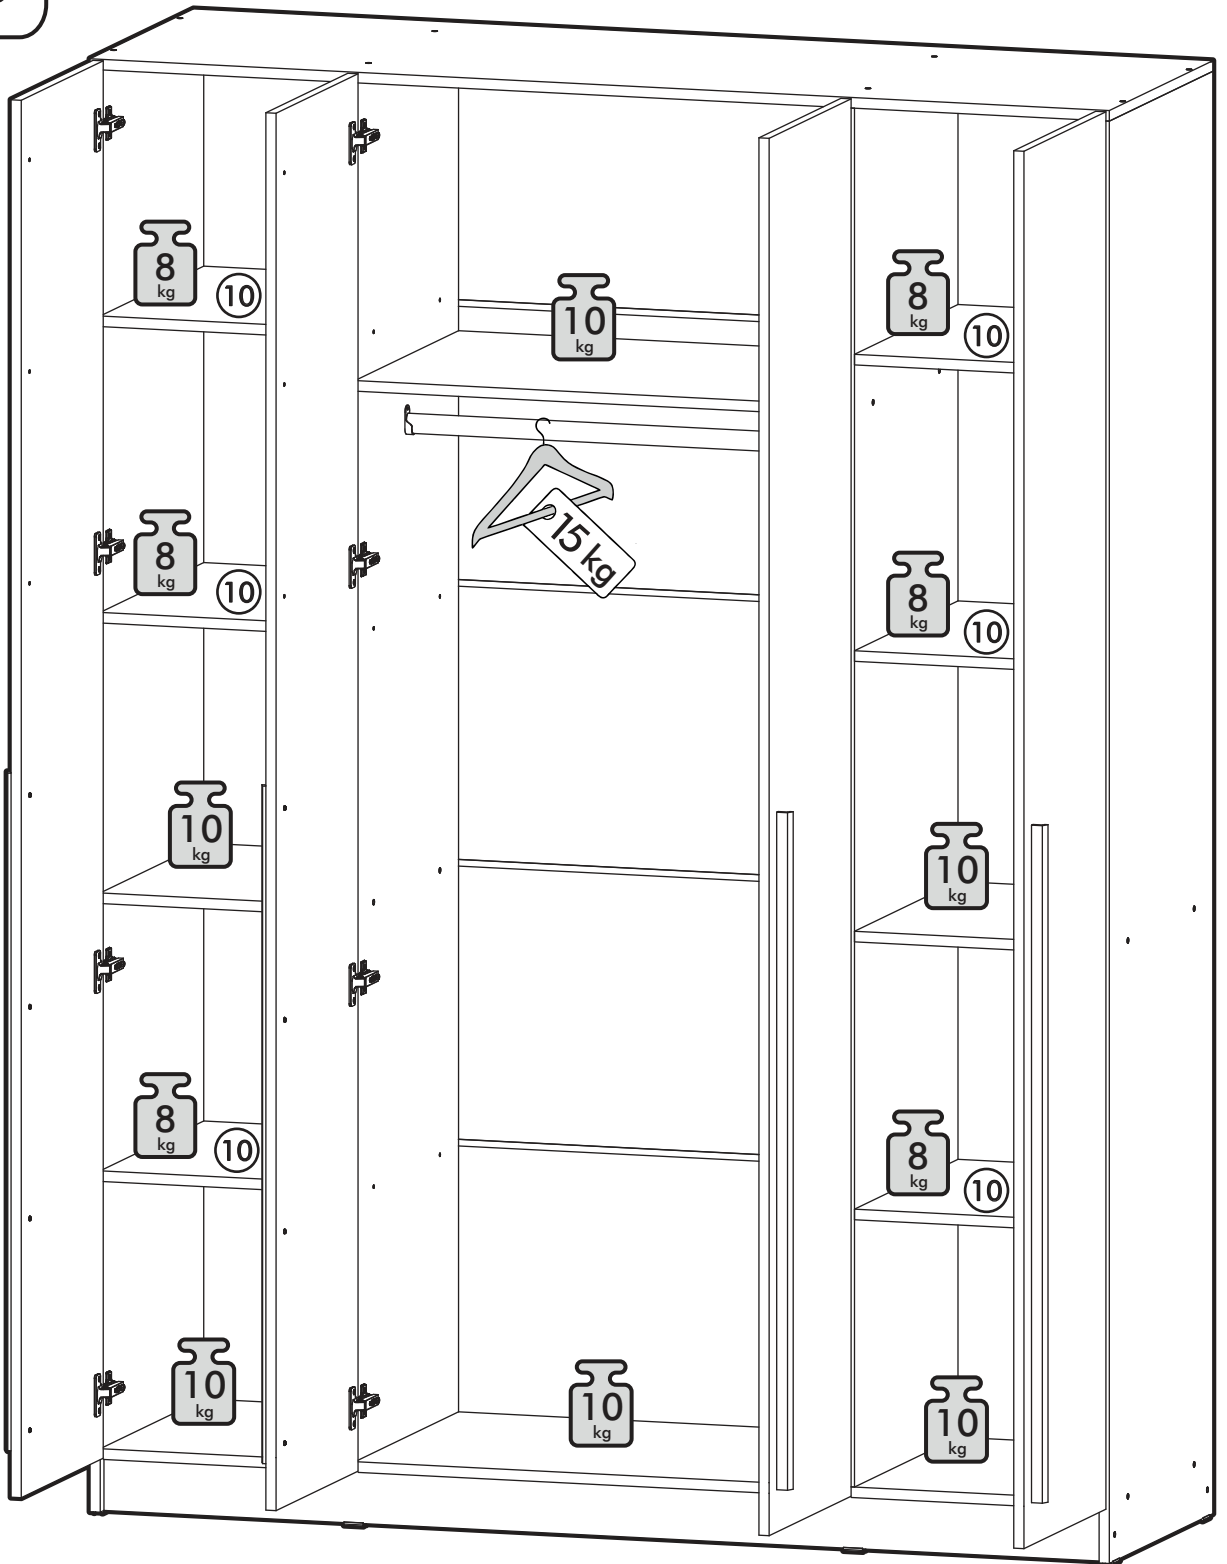

1.

2.

3.

x16

4.

5.1

1 2 3	<b>AI</b>			
<b>1*</b>	Зеркало / Mirror	<b>1</b>	<b>1900</b>	<b>300</b>
				<b>1/1</b>

Внимание! Монтаж зеркал/стекел к фасадам производится самостоятельно на двусторонний скотч и/или кляймеры (входит в комплект).  
**ОБЯЗАТЕЛЬНО** для крепления необходимо использовать монтажный клей «жидкие гвозди» (приобретается отдельно).