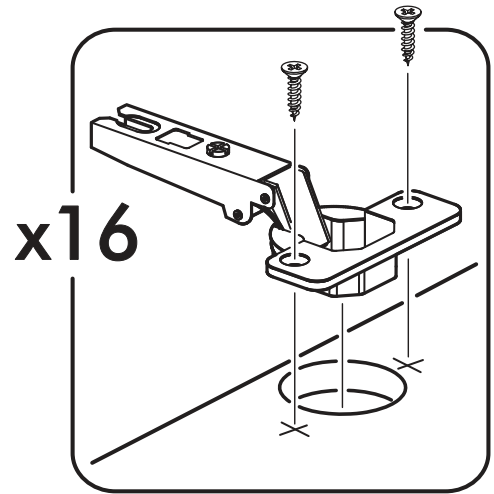

$\begin{matrix} 1 \\ 2 \\ 3 \end{matrix}$	<b>AI</b>		 L=mm		
1	Бок левый / Left side	1	2180	500	1/5
2	Бок правый / Right side	1	2180	500	1/5
3	Перегородка левая / Left partition	1	2084	500	1/5
4	Перегородка правая / Right partition	1	2084	500	1/5
5	Фасад / Front	4	2112	496	4/5
6	Крышка / Cap	1	2000	500	2/5
7	Вязка / Knitting	1	1968	500	2/5
8	Вязка / Knitting	1	968	500	3/5
9	Вязка / Knitting	2	484	500	3/5
10	Полка / Shelf	6	484	500	3/5
11	Цоколь / The base	2	1968	80	2/5
12	Задняя стенка / Back wall	5	1996	421	2/5
13	Штанга / Barbell	1	964		2/5
14	Соединитель ДВП / Connector	4	1966		2/5

1.

2.

3.

x16

4.

5.1

1 2 3	<b>AI</b>			
<b>1*</b>	Зеркало / Mirror	<b>1</b>	<b>1900</b>	<b>300</b>
				<b>1/1</b>

Внимание! Монтаж зеркал/стекел к фасадам производится самостоятельно на двусторонний скотч и/или кляймеры (входит в комплект).  
**ОБЯЗАТЕЛЬНО** для крепления необходимо использовать монтажный клей «жидкие гвозди» (приобретается отдельно).