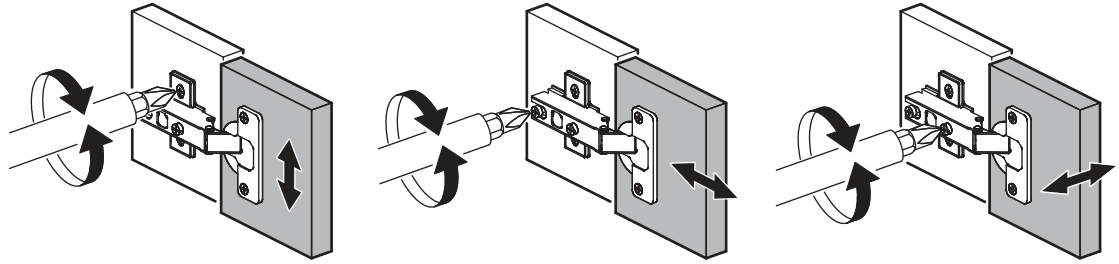

$\begin{matrix} 1 \\ 2 \\ 3 \end{matrix}$	<b>AI</b>		 L=mm		
1	Бок левый / Left side	1	2180	500	1/5
2	Бок правый / Right side	1	2180	500	1/5
3	Перегородка левая / Left partition	1	2084	500	1/5
4	Перегородка правая / Right partition	1	2084	500	1/5
5	Фасад / Front	4	2112	496	4/5
6	Крышка / Cap	1	2000	500	2/5
7	Вязка / Knitting	1	1968	500	2/5
8	Вязка / Knitting	1	968	500	3/5
9	Вязка / Knitting	2	484	500	3/5
10	Полка / Shelf	6	484	500	3/5
11	Цоколь / The base	2	1968	80	2/5
12	Задняя стенка / Back wall	5	1996	421	2/5
13	Штанга / Barbell	1	964		2/5
14	Соединитель ДВП / Connector	4	1966		2/5

1.

2.

3.

x16

4.

5.1

1 2 3	<b>AI</b>			
<b>1*</b>	Зеркало / Mirror	<b>1</b>	<b>1900</b>	<b>300</b>
				<b>1/1</b>

Внимание! Монтаж зеркал/стекел к фасадам производится самостоятельно на двусторонний скотч и/или кляймеры (входит в комплект).  
**ОБЯЗАТЕЛЬНО** для крепления необходимо использовать монтажный клей «жидкие гвозди» (приобретается отдельно).