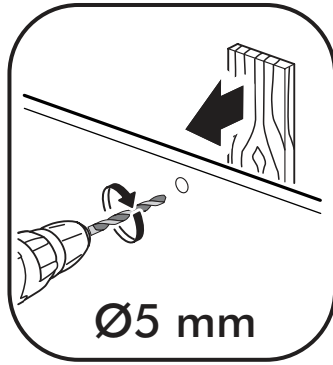

$\begin{matrix} 1 \\ 2 \\ 3 \end{matrix}$	<b>AI</b>		 L=mm		
1	Бок левый / Left side	1	2180	500	1/5
2	Бок правый / Right side	1	2180	500	1/5
3	Перегородка левая / Left partition	1	2084	500	1/5
4	Перегородка правая / Right partition	1	2084	500	1/5
5	Фасад / Front	4	2112	496	4/5
6	Крышка / Cap	1	2000	500	2/5
7	Вязка / Knitting	1	1968	500	2/5
8	Вязка / Knitting	1	968	500	3/5
9	Вязка / Knitting	2	484	500	3/5
10	Полка / Shelf	6	484	500	3/5
11	Цоколь / The base	2	1968	80	2/5
12	Задняя стенка / Back wall	5	1996	421	2/5
13	Штанга / Barbell	1	964		2/5
14	Соединитель ДВП / Connector	4	1966		2/5

1.

2.

3.

x16

4.

5.1

1 2 3	<b>AI</b>			
<b>1*</b>	Зеркало / Mirror	<b>1</b>	<b>1900</b>	<b>300</b>
				<b>1/1</b>

Внимание! Монтаж зеркал/стекел к фасадам производится самостоятельно на двусторонний скотч и/или кляймеры (входит в комплект).  
**ОБЯЗАТЕЛЬНО** для крепления необходимо использовать монтажный клей «жидкие гвозди» (приобретается отдельно).