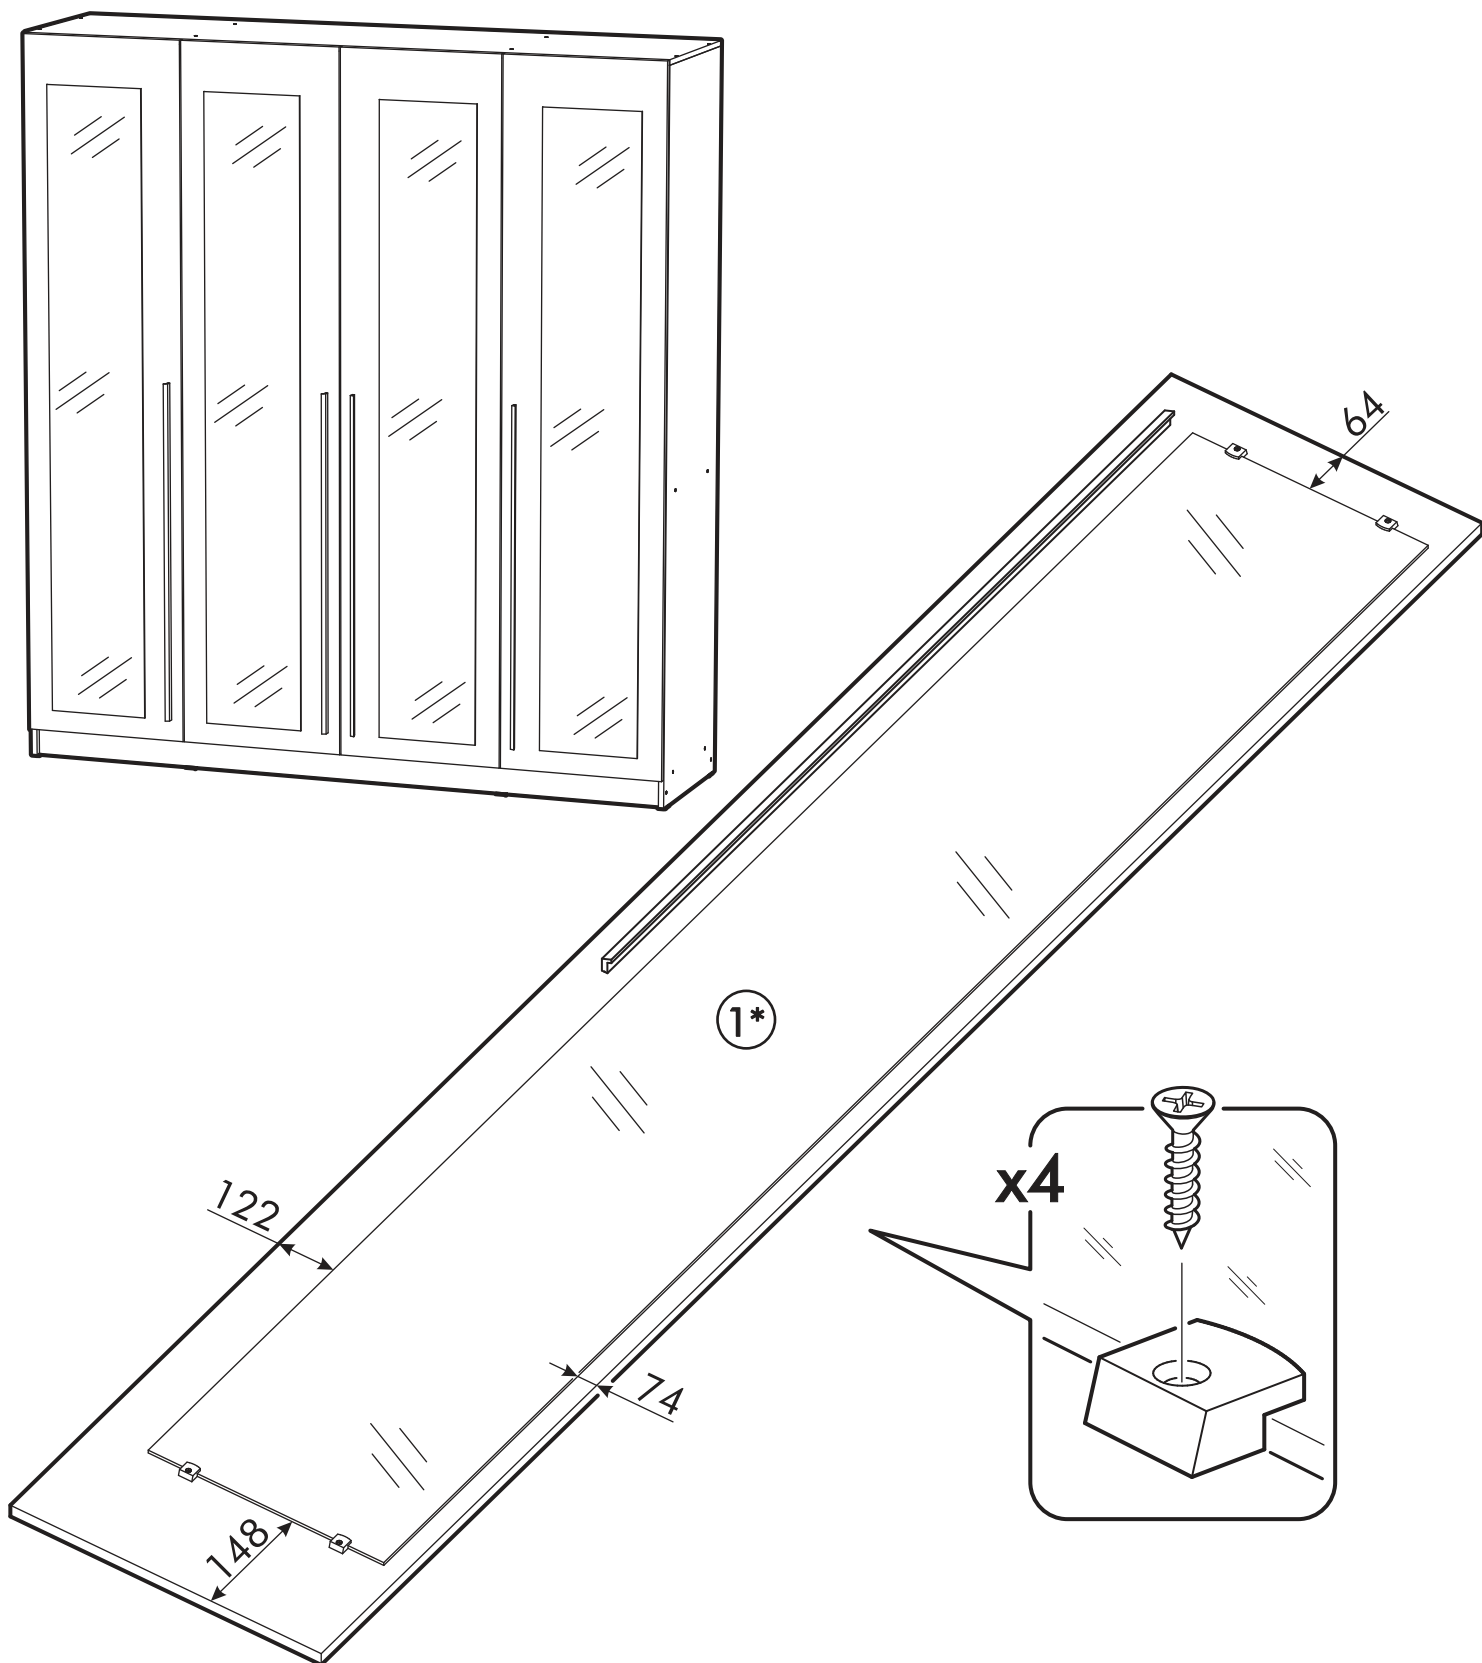

1.

2.

3.

x16

4.

5.1

1 2 3	<b>AI</b>			
<b>1*</b>	Зеркало / Mirror	<b>1</b>	<b>1900</b>	<b>300</b>
				<b>1/1</b>

Внимание! Монтаж зеркал/стекел к фасадам производится самостоятельно на двусторонний скотч и/или кляймеры (входит в комплект).  
**ОБЯЗАТЕЛЬНО** для крепления необходимо использовать монтажный клей «жидкие гвозди» (приобретается отдельно).