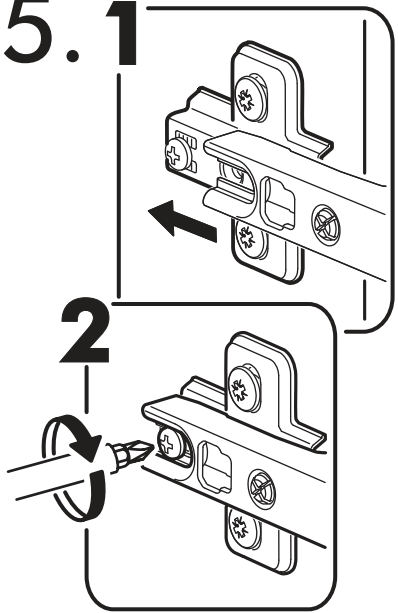

$\begin{matrix} 1 \\ 2 \\ 3 \end{matrix}$	<b>AI</b>		 L=mm		
1	Бок левый / Left side	1	2180	500	1/5
2	Бок правый / Right side	1	2180	500	1/5
3	Перегородка левая / Left partition	1	2084	500	1/5
4	Перегородка правая / Right partition	1	2084	500	1/5
5	Фасад / Front	4	2112	496	4/5
6	Крышка / Cap	1	2000	500	2/5
7	Вязка / Knitting	1	1968	500	2/5
8	Вязка / Knitting	1	968	500	3/5
9	Вязка / Knitting	2	484	500	3/5
10	Полка / Shelf	6	484	500	3/5
11	Цоколь / The base	2	1968	80	2/5
12	Задняя стенка / Back wall	5	1996	421	2/5
13	Штанга / Barbell	1	964		2/5
14	Соединитель ДВП / Connector	4	1966		2/5

1.

2.

3.

x16

4.

5.1

1 2 3	<b>AI</b>			
<b>1*</b>	Зеркало / Mirror	<b>1</b>	<b>1900</b>	<b>300</b>
				<b>1/1</b>

Внимание! Монтаж зеркал/стекел к фасадам производится самостоятельно на двусторонний скотч и/или кляймеры (входит в комплект).  
**ОБЯЗАТЕЛЬНО** для крепления необходимо использовать монтажный клей «жидкие гвозди» (приобретается отдельно).