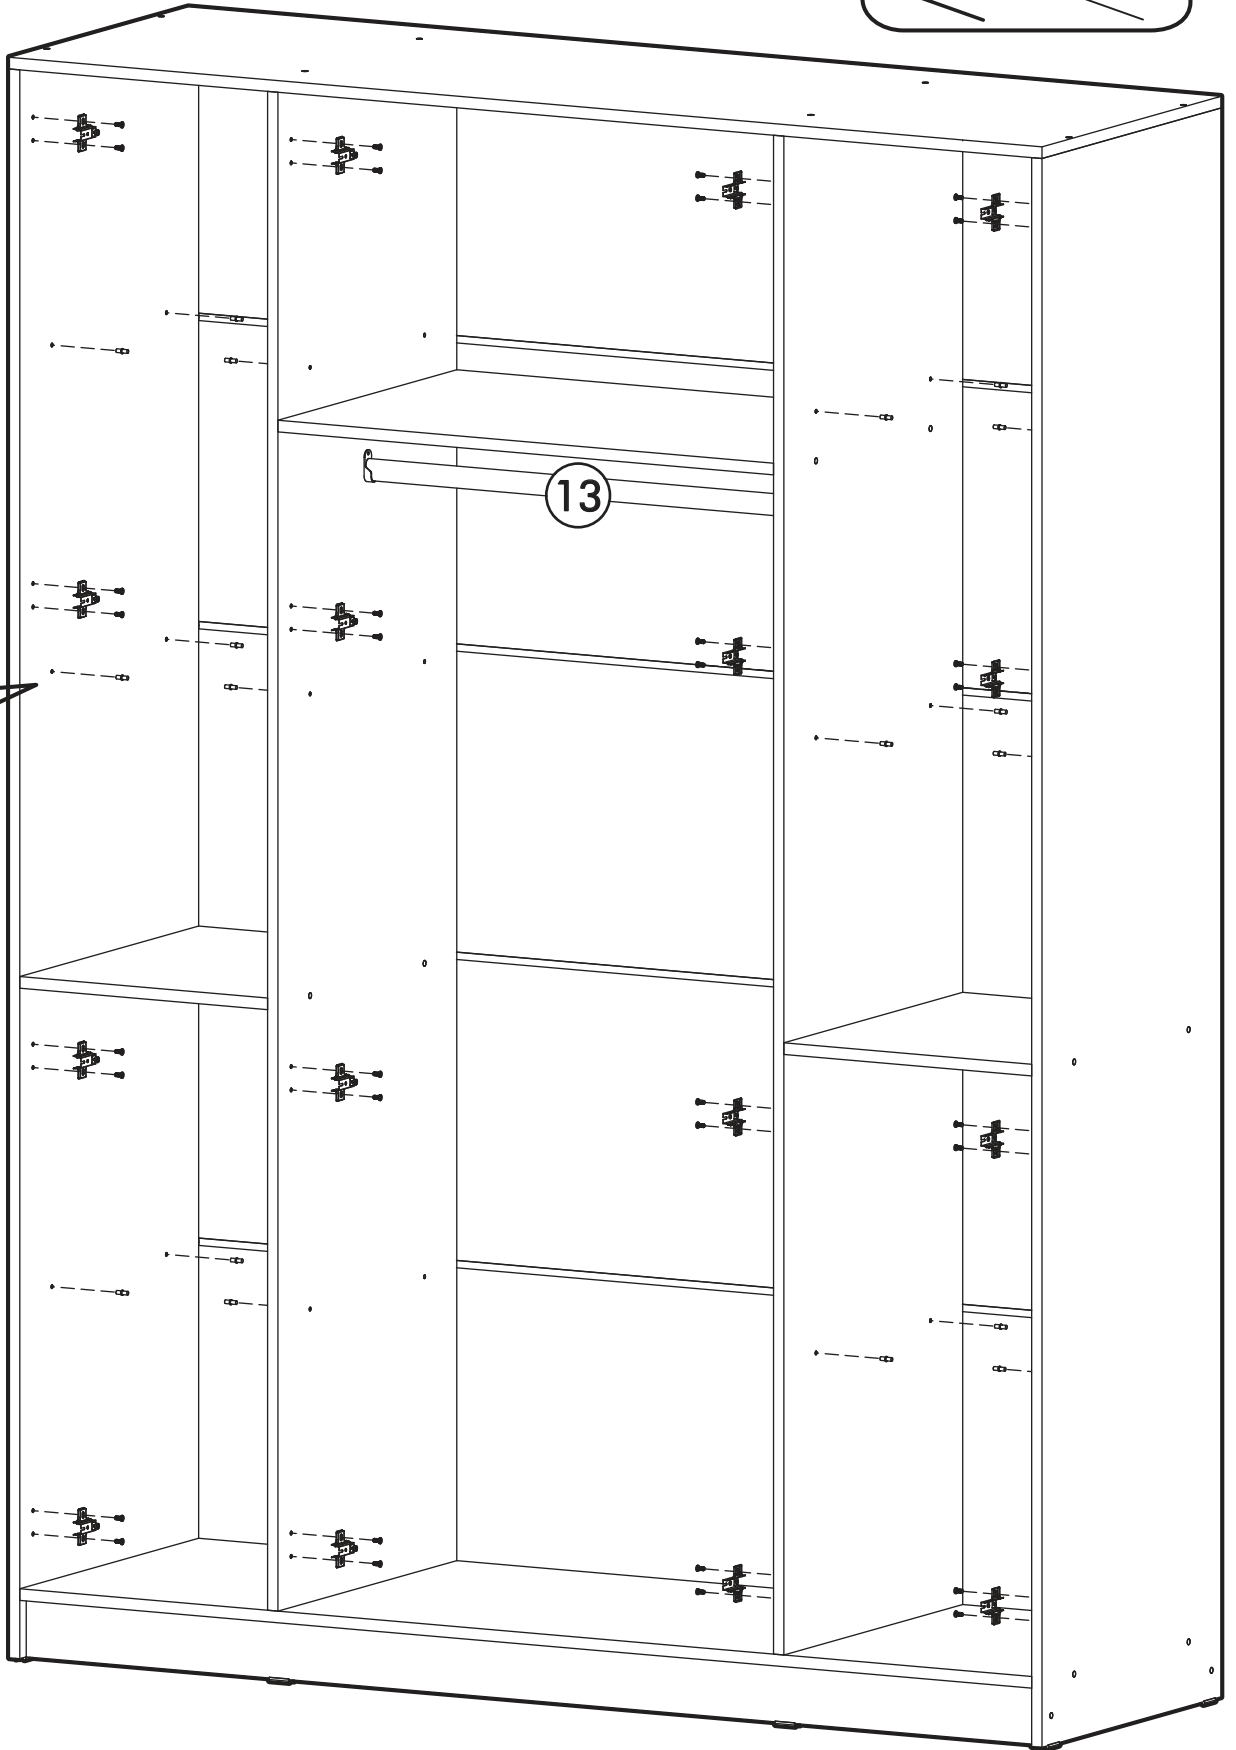

$\begin{matrix} 1 \\ 2 \\ 3 \end{matrix}$	<b>AI</b>		 L=mm		
1	Бок левый / Left side	1	2180	500	1/5
2	Бок правый / Right side	1	2180	500	1/5
3	Перегородка левая / Left partition	1	2084	500	1/5
4	Перегородка правая / Right partition	1	2084	500	1/5
5	Фасад / Front	4	2112	496	4/5
6	Крышка / Cap	1	2000	500	2/5
7	Вязка / Knitting	1	1968	500	2/5
8	Вязка / Knitting	1	968	500	3/5
9	Вязка / Knitting	2	484	500	3/5
10	Полка / Shelf	6	484	500	3/5
11	Цоколь / The base	2	1968	80	2/5
12	Задняя стенка / Back wall	5	1996	421	2/5
13	Штанга / Barbell	1	964		2/5
14	Соединитель ДВП / Connector	4	1966		2/5

1.

2.

3.

x16

4.

5.1

1 2 3	<b>AI</b>			
<b>1*</b>	Зеркало / Mirror	<b>1</b>	<b>1900</b>	<b>300</b>
				<b>1/1</b>

Внимание! Монтаж зеркал/стекел к фасадам производится самостоятельно на двусторонний скотч и/или кляймеры (входит в комплект).  
**ОБЯЗАТЕЛЬНО** для крепления необходимо использовать монтажный клей «жидкие гвозди» (приобретается отдельно).