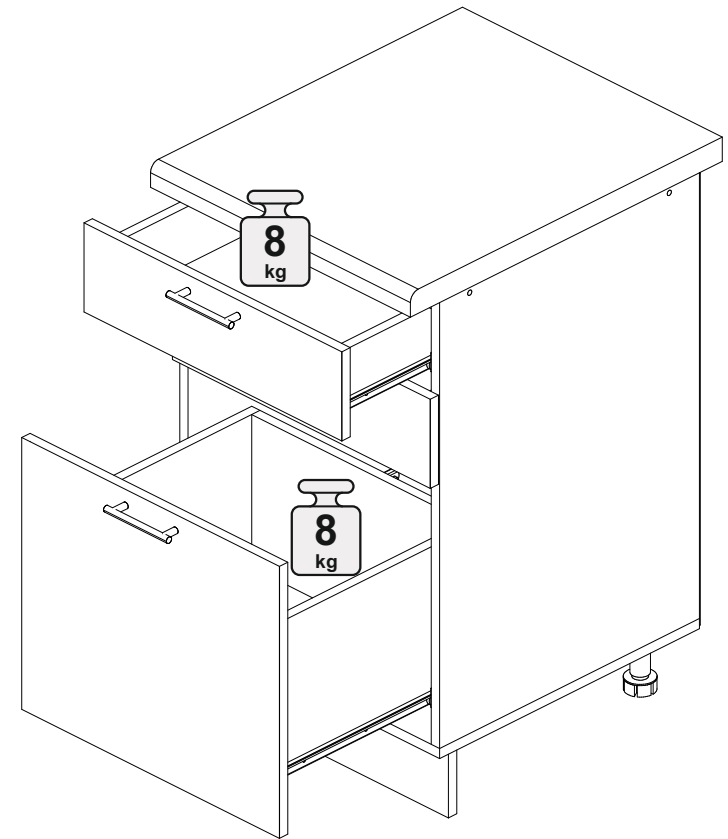

## Шкаф нижний с ящиками ШНЗЯ 500

		
500	816	520

В мебельном наборе могут быть конструктивные изменения, не указанные в данной инструкции и не ухудшающие качество изделия

**Внимание!** ПРИМЕР соединения двух соседних модулей между собой

№ дет.	Деталь/Detail	Размер/Size	Кол-во/Quantity	№ упак./№ pack
1	Бок левый/Side left	700x500	1	1/1
2	Бок правый/Side right	700x500	1	1/1
3	Крышка/Top	500x500	1	1/1
4	Бок ящика левый/Side left	400x240	1	1/1
5	Бок ящика правый/Side right	400x240	1	1/1
6-7	Бок ящика левый/Side left	400x90	2	1/1
8-9	Бок ящика правый/Side right	400x90	2	1/1
10-11	Задняя стенка ящика/Back side	411x90	2	1/1
12	Задняя стенка ящика/Back side	411x240	1	1/1
13-14	Планка/Plank	468x116	2	1/1
15	Цоколь/Socle	500x100	1	1/1
16-17	Задняя стенка ЛДВП/Back side	710x248	2	1/1
18-20	Дно ящика ЛДВП/Drawer bottom	440x400	3	1/1
21	Соединитель ДВП/Connector	695	1	1/1