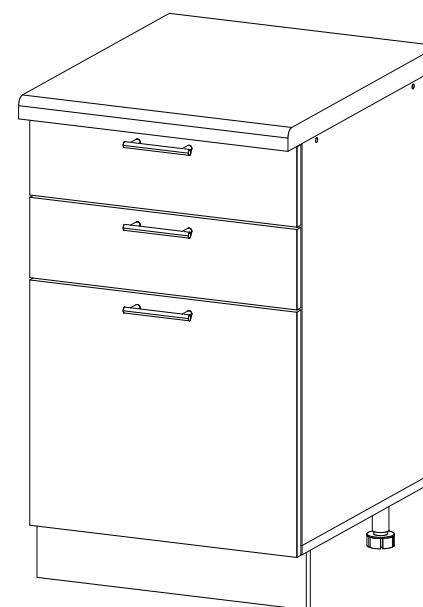

## Шкаф нижний с ящиками ШНЗЯ 500

		
500	816	520

В мебельном наборе могут быть конструктивные изменения, не указанные в данной инструкции и не ухудшающие качество изделия

**Внимание!** ПРИМЕР соединения двух соседних модулей между собой

№ дет.	Деталь/Detail	Размер/Size	Кол-во/Quantity	№ упак./№ pack
1	Бок левый/Side left	700x500	1	1/1
2	Бок правый/Side right	700x500	1	1/1
3	Крышка/Top	500x500	1	1/1
4	Бок ящика левый/Side left	400x240	1	1/1
5	Бок ящика правый/Side right	400x240	1	1/1
6-7	Бок ящика левый/Side left	400x90	2	1/1
8-9	Бок ящика правый/Side right	400x90	2	1/1
10-11	Задняя стенка ящика/Back side	411x90	2	1/1
12	Задняя стенка ящика/Back side	411x240	1	1/1
13-14	Планка/Plank	468x116	2	1/1
15	Цоколь/Socle	500x100	1	1/1
16-17	Задняя стенка ЛДВП/Back side	710x248	2	1/1
18-20	Дно ящика ЛДВП/Drawer bottom	440x400	3	1/1
21	Соединитель ДВП/Connector	695	1	1/1