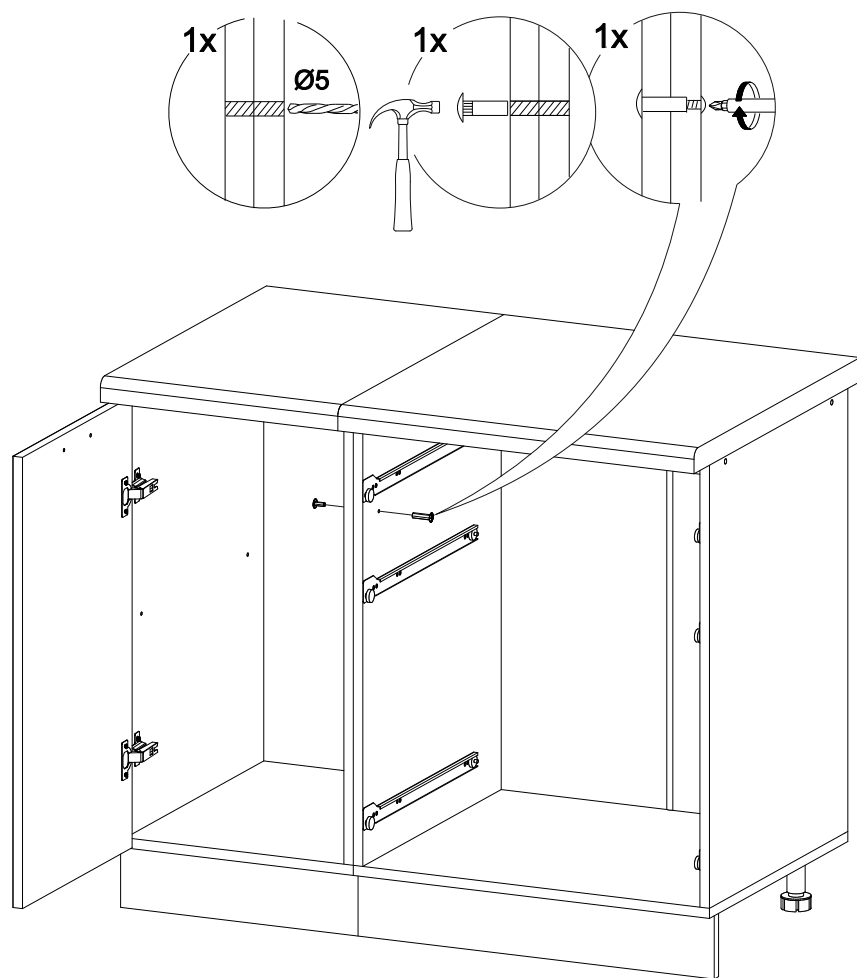

## Шкаф нижний с ящиками ШНЗЯ 500

		
500	816	520

В мебельном наборе могут быть конструктивные изменения, не указанные в данной инструкции и не ухудшающие качество изделия

**Внимание!** ПРИМЕР соединения двух соседних модулей между собой

№ дет.	Деталь/Detail	Размер/Size	Кол-во/Quantity	№ упак./№ pack
1	Бок левый/Side left	700x500	1	1/1
2	Бок правый/Side right	700x500	1	1/1
3	Крышка/Top	500x500	1	1/1
4	Бок ящика левый/Side left	400x240	1	1/1
5	Бок ящика правый/Side right	400x240	1	1/1
6-7	Бок ящика левый/Side left	400x90	2	1/1
8-9	Бок ящика правый/Side right	400x90	2	1/1
10-11	Задняя стенка ящика/Back side	411x90	2	1/1
12	Задняя стенка ящика/Back side	411x240	1	1/1
13-14	Планка/Plank	468x116	2	1/1
15	Цоколь/Socle	500x100	1	1/1
16-17	Задняя стенка ЛДВП/Back side	710x248	2	1/1
18-20	Дно ящика ЛДВП/Drawer bottom	440x400	3	1/1
21	Соединитель ДВП/Connector	695	1	1/1