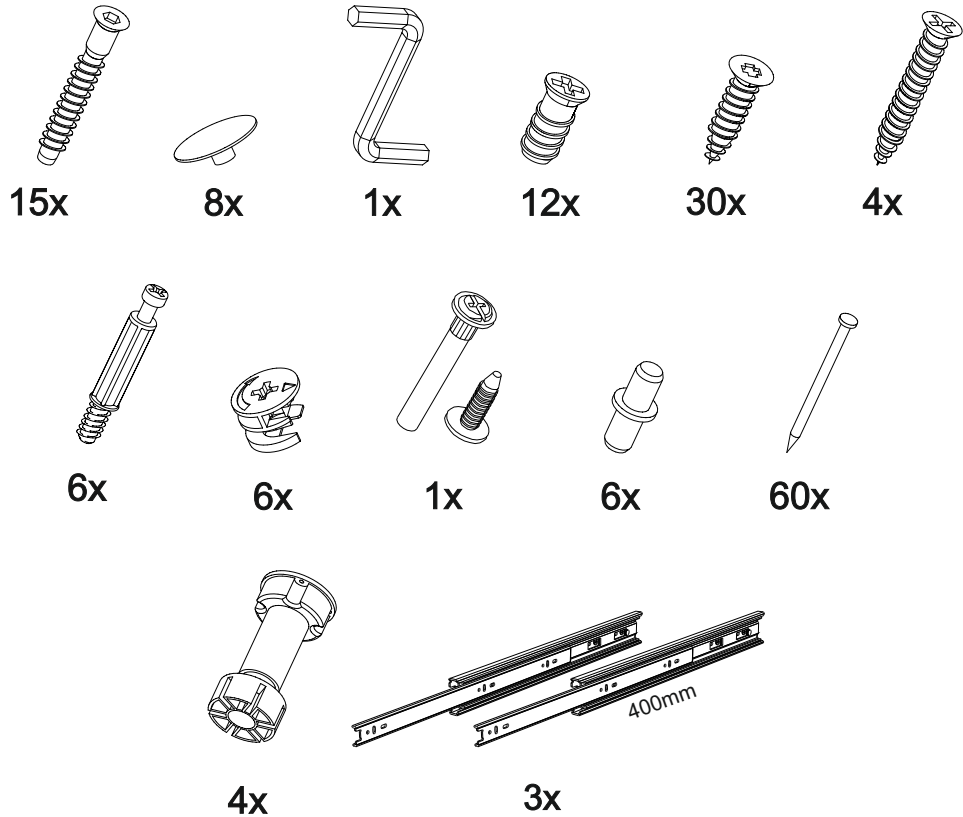

## Шкаф нижний с ящиками ШНЗЯ 500

		
500	816	520

В мебельном наборе могут быть конструктивные изменения, не указанные в данной инструкции и не ухудшающие качество изделия

**Внимание!** ПРИМЕР соединения двух соседних модулей между собой

№ дет.	Деталь/Detail	Размер/Size	Кол-во/Quantity	№ упак./№ pack
1	Бок левый/Side left	700x500	1	1/1
2	Бок правый/Side right	700x500	1	1/1
3	Крышка/Top	500x500	1	1/1
4	Бок ящика левый/Side left	400x240	1	1/1
5	Бок ящика правый/Side right	400x240	1	1/1
6-7	Бок ящика левый/Side left	400x90	2	1/1
8-9	Бок ящика правый/Side right	400x90	2	1/1
10-11	Задняя стенка ящика/Back side	411x90	2	1/1
12	Задняя стенка ящика/Back side	411x240	1	1/1
13-14	Планка/Plank	468x116	2	1/1
15	Цоколь/Socle	500x100	1	1/1
16-17	Задняя стенка ЛДВП/Back side	710x248	2	1/1
18-20	Дно ящика ЛДВП/Drawer bottom	440x400	3	1/1
21	Соединитель ДВП/Connector	695	1	1/1