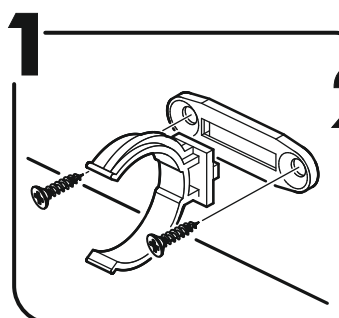

	<b>AI</b>		 L=mm		
<b>1</b>	Бок правый / Right side	<b>1</b>	<b>2220</b>	<b>550</b>	<b>1/2</b>
<b>2</b>	Бок левый / Left side	<b>1</b>	<b>2220</b>	<b>550</b>	<b>1/2</b>
<b>3</b>	Крышка / Cap	<b>1</b>	<b>600</b>	<b>550</b>	<b>2/2</b>
<b>4</b>	Вязка / Binding	<b>3</b>	<b>568</b>	<b>550</b>	<b>2/2</b>
<b>5</b>	Вязка / Binding	<b>1</b>	<b>568</b>	<b>550</b>	<b>2/2</b>
<b>6</b>	Полка / Shelf	<b>3</b>	<b>565</b>	<b>530</b>	<b>2/2</b>
<b>7</b>	Цоколь / Plinth	<b>1</b>	<b>600</b>	<b>100</b>	<b>2/2</b>
<b>8</b>	Задняя стенка / Back wall	<b>2</b>	<b>910</b>	<b>297</b>	<b>1/2</b>
<b>9</b>	Задняя стенка / Back wall	<b>2</b>	<b>706</b>	<b>297</b>	<b>1/2</b>
<b>10</b>	Задняя стенка / Back wall	<b>2</b>	<b>616</b>	<b>297</b>	<b>1/2</b>
<b>11</b>	Соединитель / Connector	<b>1</b>	<b>886</b>		<b>1/2</b>
<b>12</b>	Соединитель / Connector	<b>1</b>	<b>682</b>		<b>1/2</b>
<b>13</b>	Соединитель / Connector	<b>1</b>	<b>598</b>		<b>1/2</b>
<b>1**</b>	Фасад / Front	<b>2</b>	<b>713</b>	<b>296</b>	<b>1/1</b>
<b>2**</b>	Фасад / Front	<b>2</b>	<b>1518</b>	<b>296</b>	<b>1/1</b>

1.

2.

3.

4.

x2

5.

Во избежание опрокидывания пенал необходимо крепить к стене с помощью уголков (есть в комплекте)