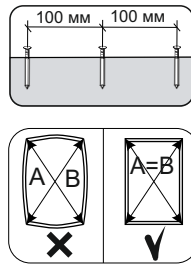

## Шкаф нижний ШН 300

300	816	520

№ дет.	Деталь/Detail	Размер/Size	Кол-во/Quantity	№ упак./№ pack
1	Бок левый/Side left	700x500	1	1/1
2	Бок правый/Side right	700x500	1	1/1
3	Крышка/Top	300x500	1	1/1
4	Полка/Shelf	268x470	1	1/1
5-6	Планка/Plank	268x116	2	1/1
7	Цоколь/Socle	300x100	1	1/1
8	Задняя стенка ЛДВП/Back side	710x295	1	1/1

13

1

2

3

4

12

**Внимание!** ПРИМЕР соединения двух соседних модулей между собой

11