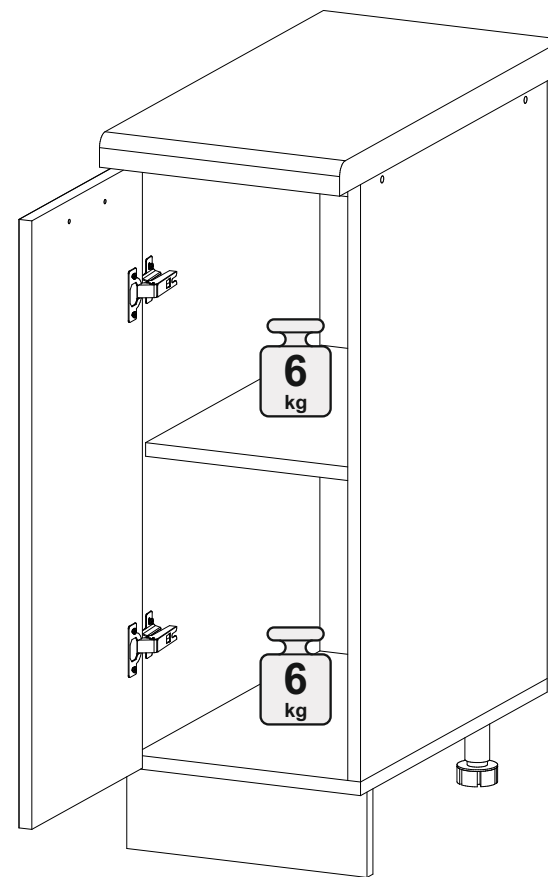

## Шкаф нижний ШН 300

300	816	520

№ дет.	Деталь/Detail	Размер/Size	Кол-во/Quantity	№ упак./№ pack
1	Бок левый/Side left	700x500	1	1/1
2	Бок правый/Side right	700x500	1	1/1
3	Крышка/Top	300x500	1	1/1
4	Полка/Shelf	268x470	1	1/1
5-6	Планка/Plank	268x116	2	1/1
7	Цоколь/Socle	300x100	1	1/1
8	Задняя стенка ЛДВП/Back side	710x295	1	1/1

№ дет.	Деталь/Detail	Размер/Size	Кол-во/Quantity	№ упак./№ pack
1*	Фасад/Front	713x296	1	1/1

В мебельном наборе могут быть конструктивные изменения, не указанные в данной инструкции и не ухудшающие качество изделия