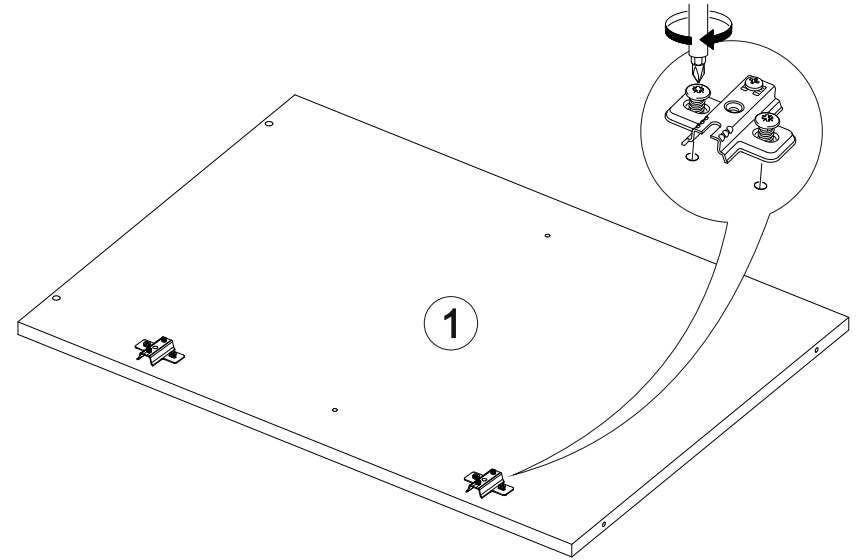

## Шкаф нижний ШН 300

300	816	520

№ дет.	Деталь/Detail	Размер/Size	Кол-во/Quantity	№ упак./№ pack
1	Бок левый/Side left	700x500	1	1/1
2	Бок правый/Side right	700x500	1	1/1
3	Крышка/Top	300x500	1	1/1
4	Полка/Shelf	268x470	1	1/1
5-6	Планка/Plank	268x116	2	1/1
7	Цоколь/Socle	300x100	1	1/1
8	Задняя стенка ЛДВП/Back side	710x295	1	1/1

№ дет.	Деталь/Detail	Размер/Size	Кол-во/Quantity	№ упак./№ pack
1*	Фасад/Front	713x296	1	1/1

В мебельном наборе могут быть конструктивные изменения, не указанные в данной инструкции и не ухудшающие качество изделия

13

1

2

3

4

12

**Внимание!** ПРИМЕР соединения двух соседних модулей между собой

11