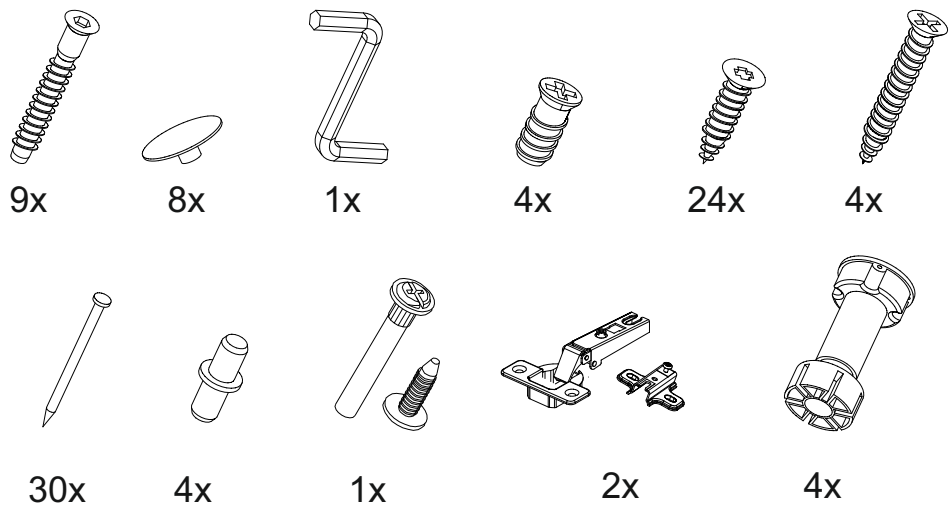

## Шкаф нижний ШН 300

300	816	520

№ дет.	Деталь/Detail	Размер/Size	Кол-во/Quantity	№ упак./№ pack
1	Бок левый/Side left	700x500	1	1/1
2	Бок правый/Side right	700x500	1	1/1
3	Крышка/Top	300x500	1	1/1
4	Полка/Shelf	268x470	1	1/1
5-6	Планка/Plank	268x116	2	1/1
7	Цоколь/Socle	300x100	1	1/1
8	Задняя стенка ЛДВП/Back side	710x295	1	1/1

№ дет.	Деталь/Detail	Размер/Size	Кол-во/Quantity	№ упак./№ pack
1*	Фасад/Front	713x296	1	1/1

В мебельном наборе могут быть конструктивные изменения, не указанные в данной инструкции и не ухудшающие качество изделия