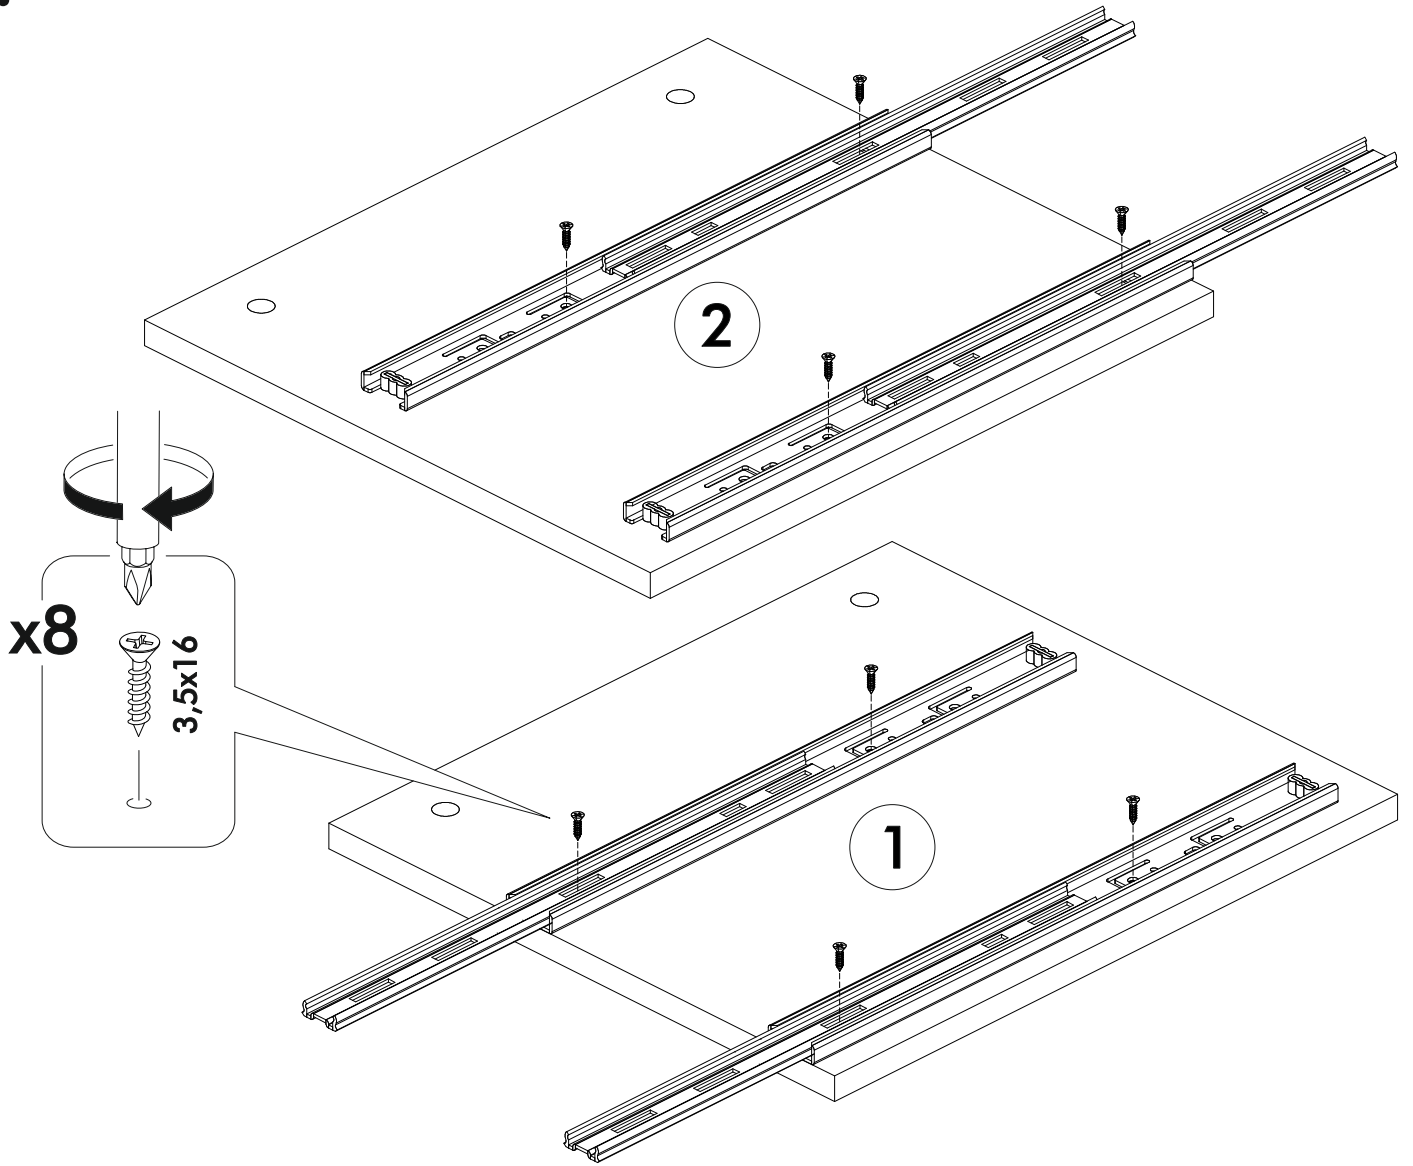

6,3x50				3,5x16	1,6x25	
9x	1x	9x	9x	74x	32x	9x
			400mm			
5x	4x	2x	2x			

	AI		 L=mm		
1	Бок левый / Left side	1	386	430	1/3
2	Бок правый / Right side	1	386	430	1/3
3	Крышка / Top	1	400	450	1/3
4	Дно / Bottom	1	400	430	1/3
5	Бок ящика левый / Drawer side	2	400	120	1/3
6	Бок ящика правый / Drawer side	2	400	120	1/3
7	Задняя стенка ящика / Drawer binding	2	310	120	1/3
8	Фасад ящика / Drawer facade	2	196	396	2/3
9	Дно ящика / Drawer bottom	2	342	400	1/3
10	Задняя стенка ЛДВП / Back wall	1	415	395	1/3

1.