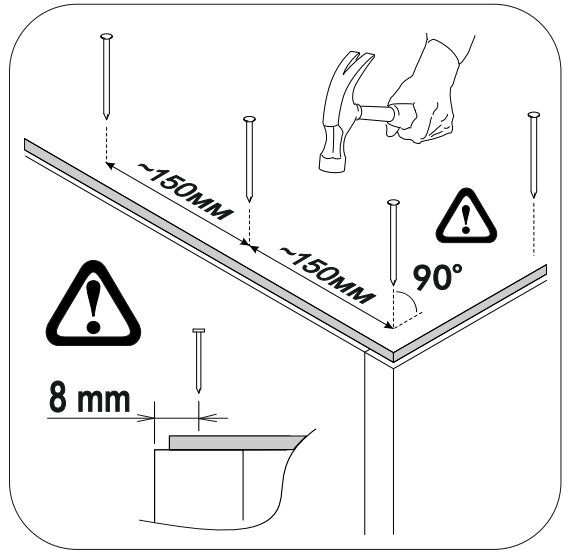

6,3x50				3,5x16	1,6x25	
						
9x	1x	9x	9x	74x	32x	9x
			400mm			
						
5x	4x	2x	2x			

	AI		 L=mm		
1	Бок левый / Left side	1	386	430	1/3
2	Бок правый / Right side	1	386	430	1/3
3	Крышка / Top	1	400	450	1/3
4	Дно / Bottom	1	400	430	1/3
5	Бок ящика левый / Drawer side	2	400	120	1/3
6	Бок ящика правый / Drawer side	2	400	120	1/3
7	Задняя стенка ящика / Drawer binding	2	310	120	1/3
8	Фасад ящика / Drawer facade	2	196	396	2/3
9	Дно ящика / Drawer bottom	2	342	400	1/3
10	Задняя стенка ЛДВП / Back wall	1	415	395	1/3

1.

2.

4

3.

4.

5.

x2

6.