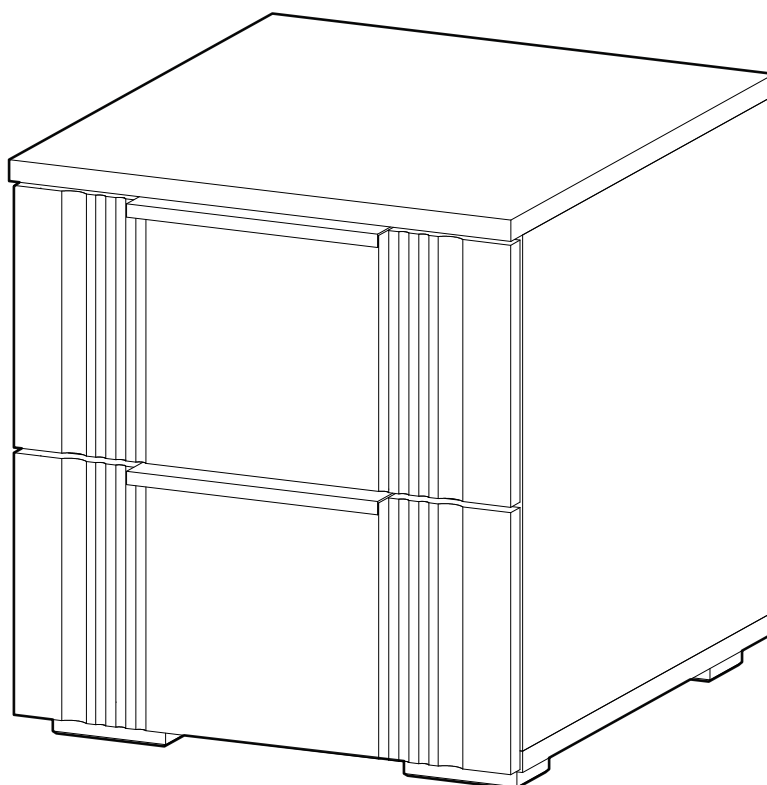

<https://interior-center.ru/>

АЛЬМЕРИЯ ТБ-400

ALMERIA TB-400

400	438	450