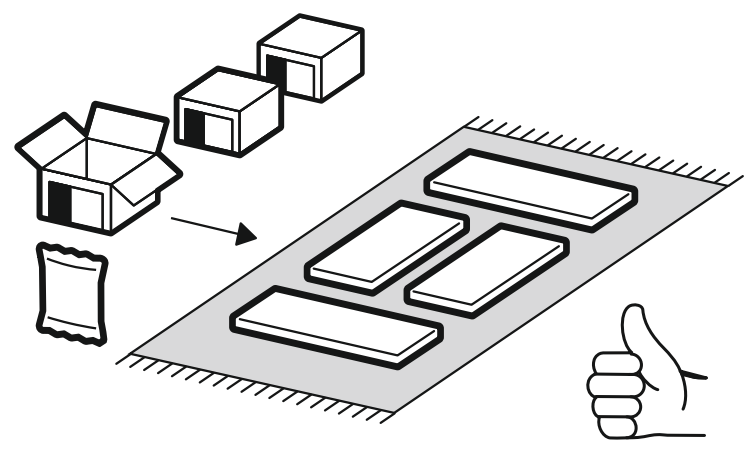

<https://interior-center.ru/>

АЛЬМЕРИЯ ТБ-400

ALMERIA TB-400

400	438	450

RU Внимание! Чтобы избежать неприятных последствий, воспользуйтесь услугами профессиональных сборщиков мебели. Производитель оставляет за собой право вносить изменения в конструкцию изделий, не влияющие на функциональность и дизайн.

6,3x50				3,5x16	1,6x25	
						
9x	1x	9x	9x	74x	32x	9x
			400mm			
						
5x	4x	2x	2x			

	AI		 L=mm		
1	Бок левый / Left side	1	386	430	1/3
2	Бок правый / Right side	1	386	430	1/3
3	Крышка / Top	1	400	450	1/3
4	Дно / Bottom	1	400	430	1/3
5	Бок ящика левый / Drawer side	2	400	120	1/3
6	Бок ящика правый / Drawer side	2	400	120	1/3
7	Задняя стенка ящика / Drawer binding	2	310	120	1/3
8	Фасад ящика / Drawer facade	2	196	396	2/3
9	Дно ящика / Drawer bottom	2	342	400	1/3
10	Задняя стенка ЛДВП / Back wall	1	415	395	1/3