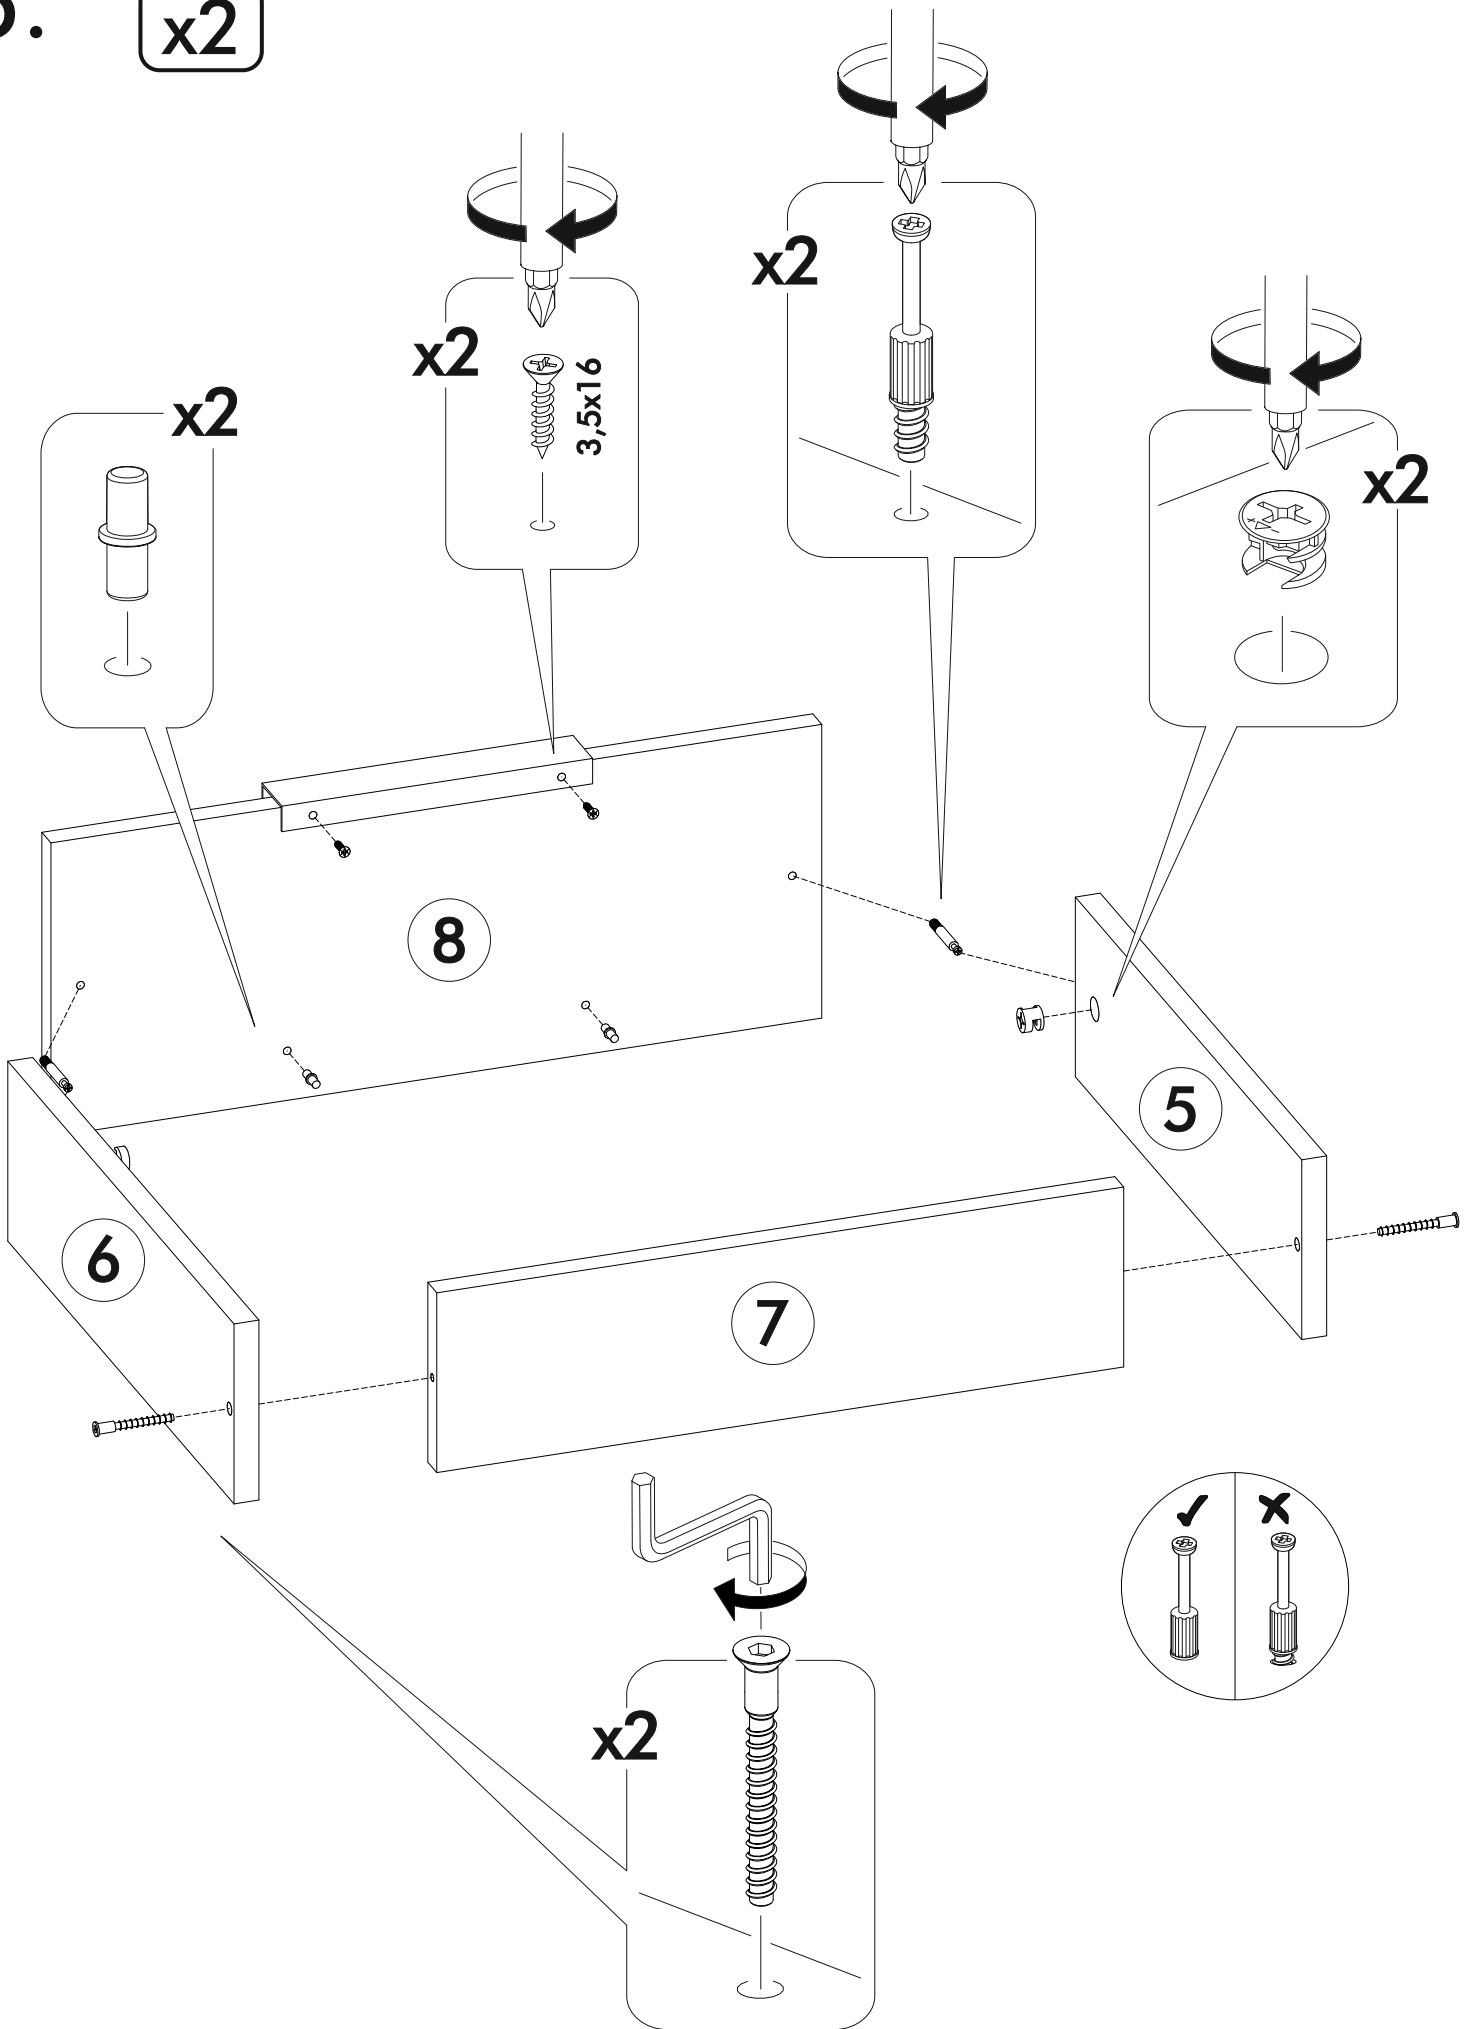

6,3x50				3,5x16	1,6x25	
						
9x	1x	9x	9x	74x	32x	9x
			400mm			
						
5x	4x	2x	2x			

	AI		 L=mm		
1	Бок левый / Left side	1	386	430	1/3
2	Бок правый / Right side	1	386	430	1/3
3	Крышка / Top	1	400	450	1/3
4	Дно / Bottom	1	400	430	1/3
5	Бок ящика левый / Drawer side	2	400	120	1/3
6	Бок ящика правый / Drawer side	2	400	120	1/3
7	Задняя стенка ящика / Drawer binding	2	310	120	1/3
8	Фасад ящика / Drawer facade	2	196	396	2/3
9	Дно ящика / Drawer bottom	2	342	400	1/3
10	Задняя стенка ЛДВП / Back wall	1	415	395	1/3

1.

2.

4

3.

4.

5.

x2

6.