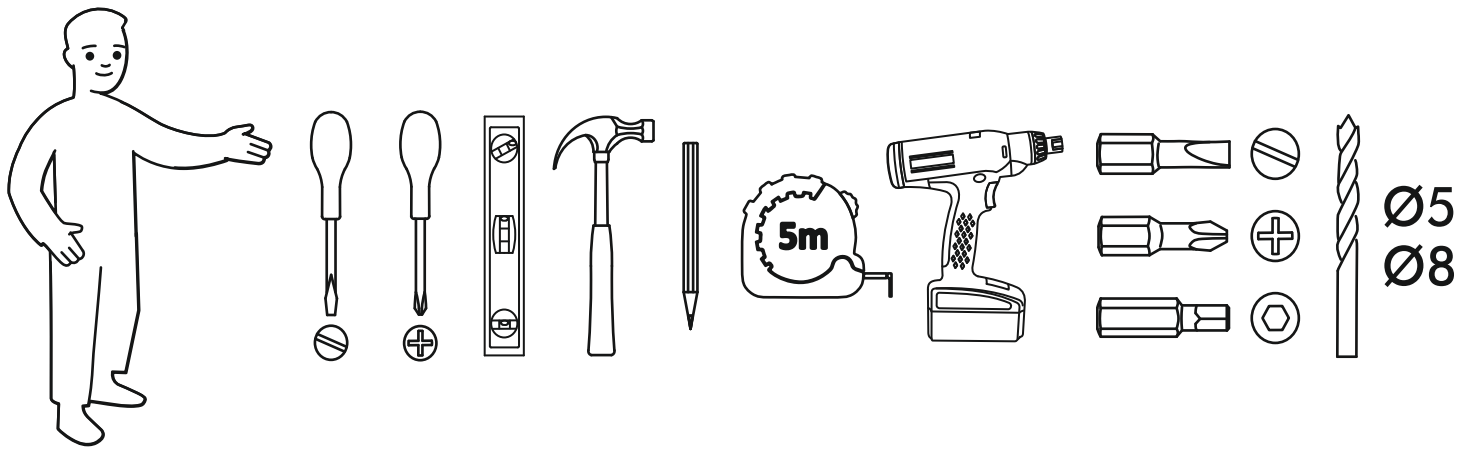

<https://interior-center.ru/>

ДУБЛИН Кровать КР-160

DUBLIN Bed KR-160

1666	850	2070

RU Внимание! Чтобы избежать неприятных последствий, воспользуйтесь услугами профессиональных сборщиков мебели. Производитель оставляет за собой право вносить изменения в конструкцию изделий, не влияющие на функциональность и дизайн.