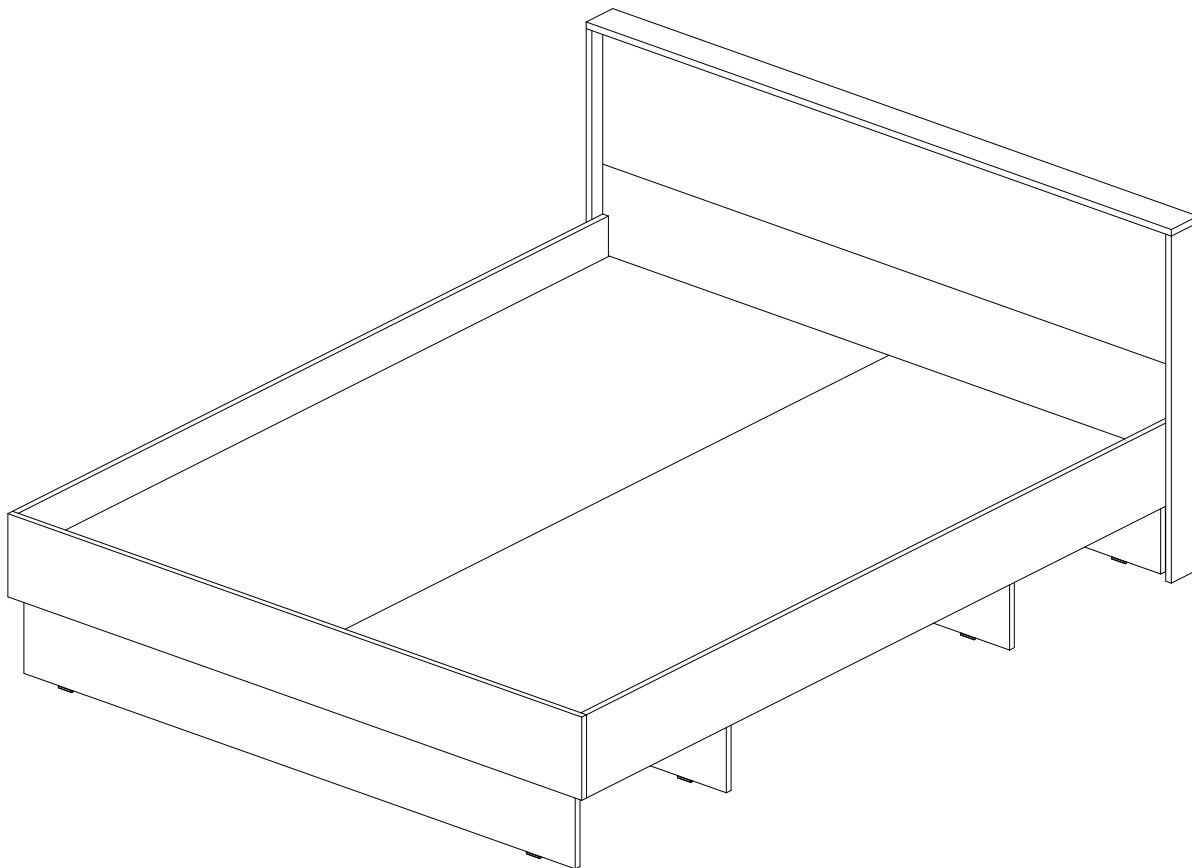

<https://interior-center.ru/>

ДУБЛИН Кровать КР-160

DUBLIN Bed KR-160

1666	850	2070

RU Внимание! Чтобы избежать неприятных последствий, воспользуйтесь услугами профессиональных сборщиков мебели. Производитель оставляет за собой право вносить изменения в конструкцию изделий, не влияющие на функциональность и дизайн.

6,3x50			3,5x16	4x30	1,6x25	
						
24x	1x	8x	4x	12x	20x	19x
						
8x	5x	2x				

	AI		 L=mm		
1-2	Царга / Side panel	2	2000	200	1
3	Вязка / Binding	1	1568	280	2
4-5	Вязка средняя / Binding	3	1568	280	
6	Вязка / Binding	1	1568	280	
7	Вязка / Binding	1	880	280	
8-9	Планка / Plank	2	2000	100	1
10	Щит головной / Headboard	1	1632	500	2
11	Щит головной / Headboard	1	1632	334	
12	Щит ножной / Footboard	1	1632	200	
13	Планка / Plank	1	1666	92	1
14-15	Планка / Plank	2	834	90	
16-17	Щит-основание / Bed base	2	1995	795	3