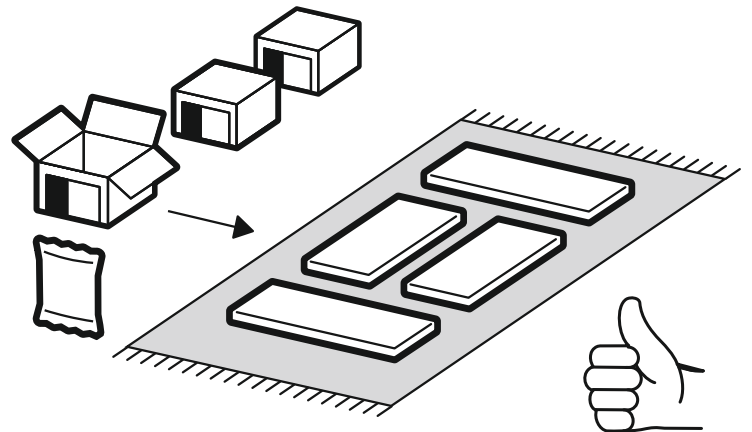

<https://interior-center.ru/>

ДУБЛИН Кровать КР-160

DUBLIN Bed KR-160

1666	850	2070

RU Внимание! Чтобы избежать неприятных последствий, воспользуйтесь услугами профессиональных сборщиков мебели. Производитель оставляет за собой право вносить изменения в конструкцию изделий, не влияющие на функциональность и дизайн.

6,3x50			3,5x16	4x30	1,6x25	
						
24x	1x	8x	4x	12x	20x	19x
						
8x	5x	2x				

	AI		 L=mm		
1-2	Царга / Side panel	2	2000	200	1
3	Вязка / Binding	1	1568	280	2
4-5	Вязка средняя / Binding	3	1568	280	
6	Вязка / Binding	1	1568	280	
7	Вязка / Binding	1	880	280	
8-9	Планка / Plank	2	2000	100	1
10	Щит головной / Headboard	1	1632	500	2
11	Щит головной / Headboard	1	1632	334	
12	Щит ножной / Footboard	1	1632	200	
13	Планка / Plank	1	1666	92	1
14-15	Планка / Plank	2	834	90	
16-17	Щит-основание / Bed base	2	1995	795	3