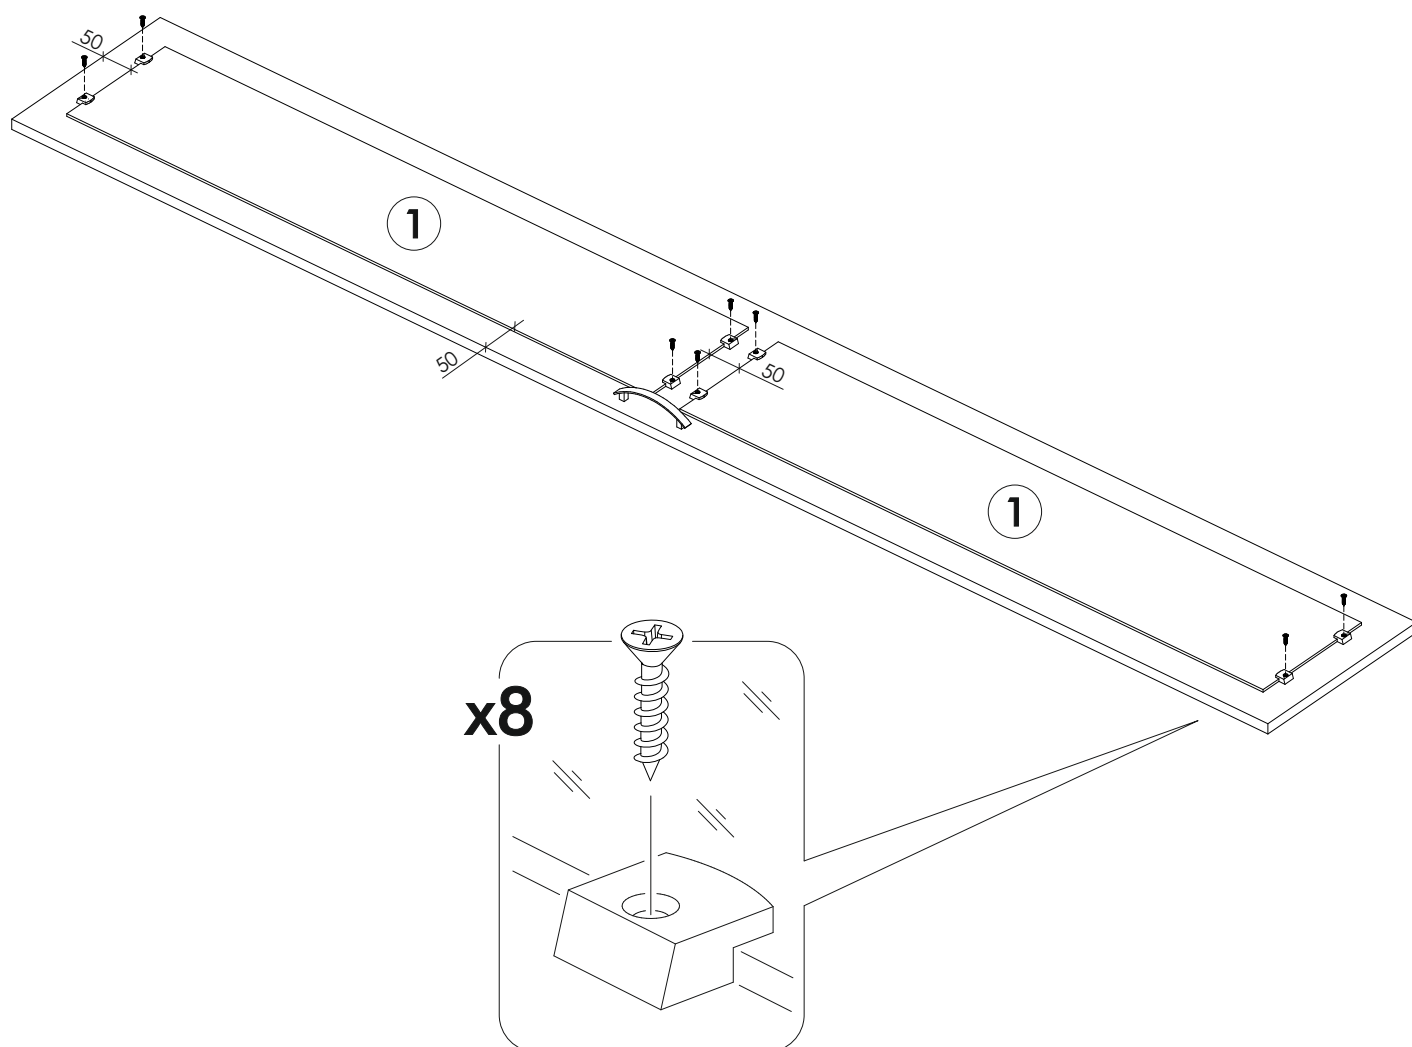

1 2 3	AI			
1	Зеркало / Mirror	2	975	196
				1/1

1.

Внимание! Монтаж зеркал к фасадам производится самостоятельно на двусторонний скотч и/или клэймеры **ОБЯЗАТЕЛЬНО** для крепления необходимо использовать монтажный клей «жидкие гвозди»