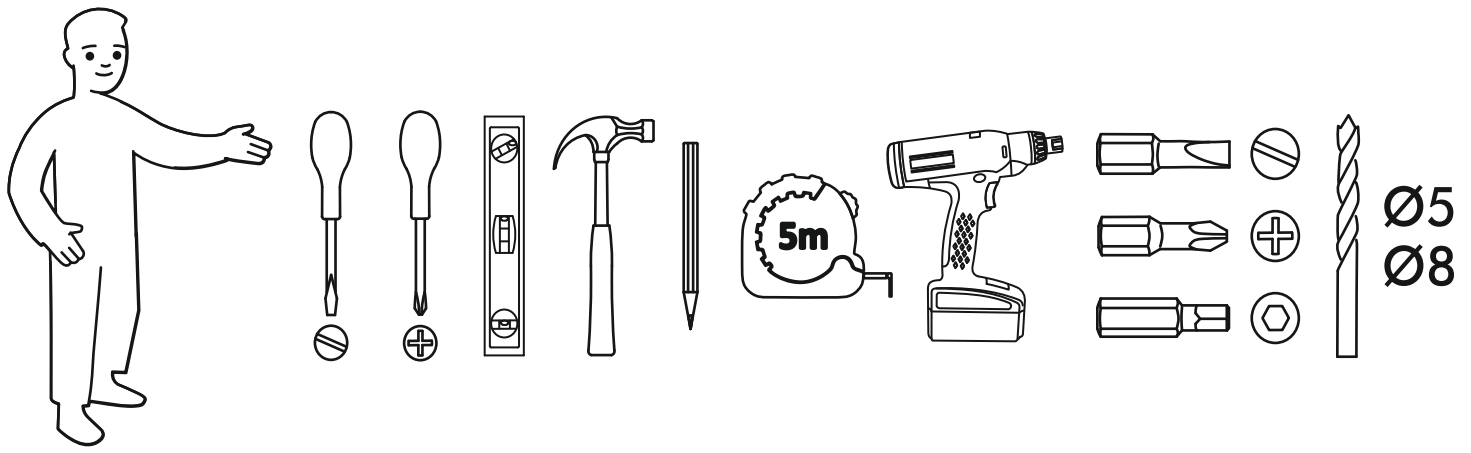

<https://interior-center.ru/>

Зеркало для шкафа Вега ШК-2 Mirror for the wardrobe Vega SHK-2

RU Внимание! Чтобы избежать неприятных последствий, воспользуйтесь услугами профессиональных сборщиков мебели. Производитель оставляет за собой право вносить изменения в конструкцию изделий, не влияющие на функциональность и дизайн.