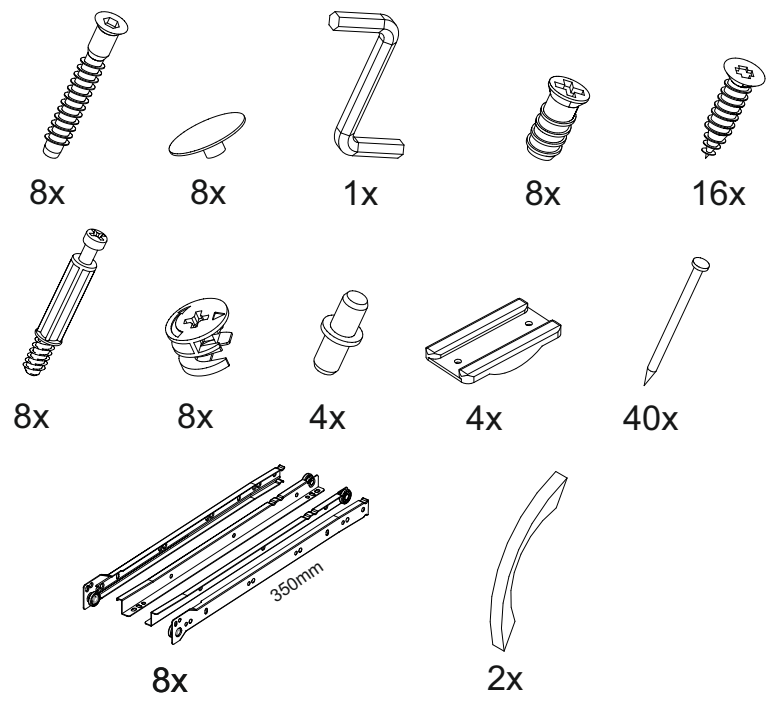

11

12

## Ронда ТБ

400	420	420

№ дет.	Деталь/Detail	Размер/Size	Кол-во/Quantity	№ упак./№ pack
1	Бок левый/Side left	400x400	1	1/2
2	Бок правый/Side right	400x400	1	1/2
3	Крышка/Top	400x420	1	1/2
4-5	Цоколь/Socle	368x110	2	1/2
6	Задняя стенка/Back side	310x395	1	1/2
7-8	Дно ящика ДВП/Drawer bottom	350x340	2	1/2
9-10	Фасад/Front	146x396	2	1/2
11,13	Бок ящика левый/Side left	350x90	2	1/2
12,14	Бок ящика правый/Side right	350x90	2	1/2
15-16	Задняя стенка ящика/Back side	311x90	1	1/2