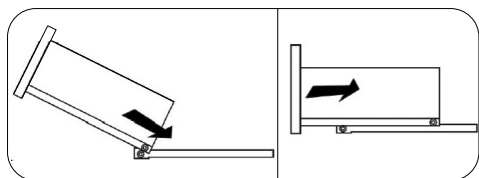

## Ронда ТБ

400	420	420

№ дет.	Деталь/Detail	Размер/Size	Кол-во/Quantity	№ упак./№ pack
1	Бок левый/Side left	400x400	1	1/2
2	Бок правый/Side right	400x400	1	1/2
3	Крышка/Top	400x420	1	1/2
4-5	Цоколь/Socle	368x110	2	1/2
6	Задняя стенка/Back side	310x395	1	1/2
7-8	Дно ящика ДВП/Drawer bottom	350x340	2	1/2
9-10	Фасад/Front	146x396	2	1/2
11,13	Бок ящика левый/Side left	350x90	2	1/2
12,14	Бок ящика правый/Side right	350x90	2	1/2
15-16	Задняя стенка ящика/Back side	311x90	1	1/2