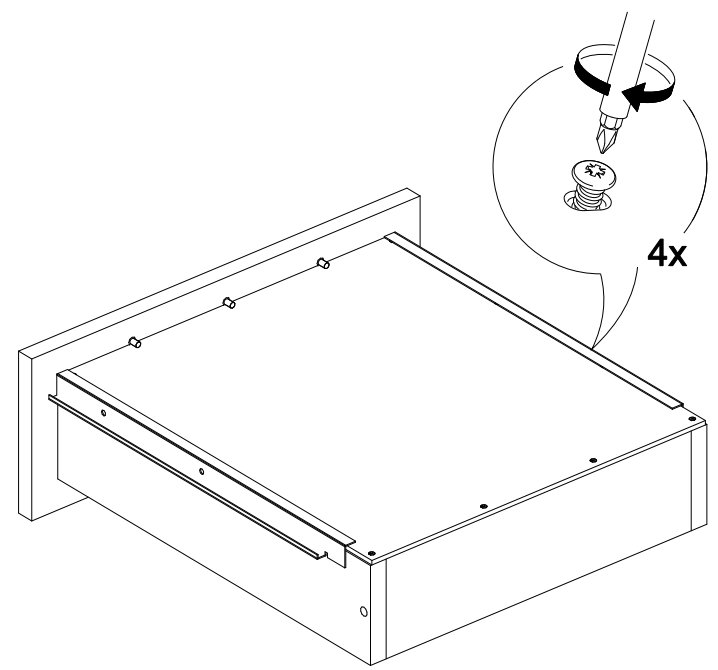

№ дет.	Деталь/Detail	Размер/Size	Кол-во/Quantity	№ упак./№ pack
1	Бок левый/Side left	400x400	1	1/2
2	Бок правый/Side right	400x400	1	1/2
3	Крышка/Top	400x420	1	1/2
4-5	Цоколь/Socle	368x110	2	1/2
6	Задняя стенка/Back side	310x395	1	1/2
7-8	Дно ящика ДВП/Drawer bottom	350x340	2	1/2
9-10	Фасад/Front	146x396	2	1/2
11,13	Бок ящика левый/Side left	350x90	2	1/2
12,14	Бок ящика правый/Side right	350x90	2	1/2
15-16	Задняя стенка ящика/Back side	311x90	1	1/2

9

10