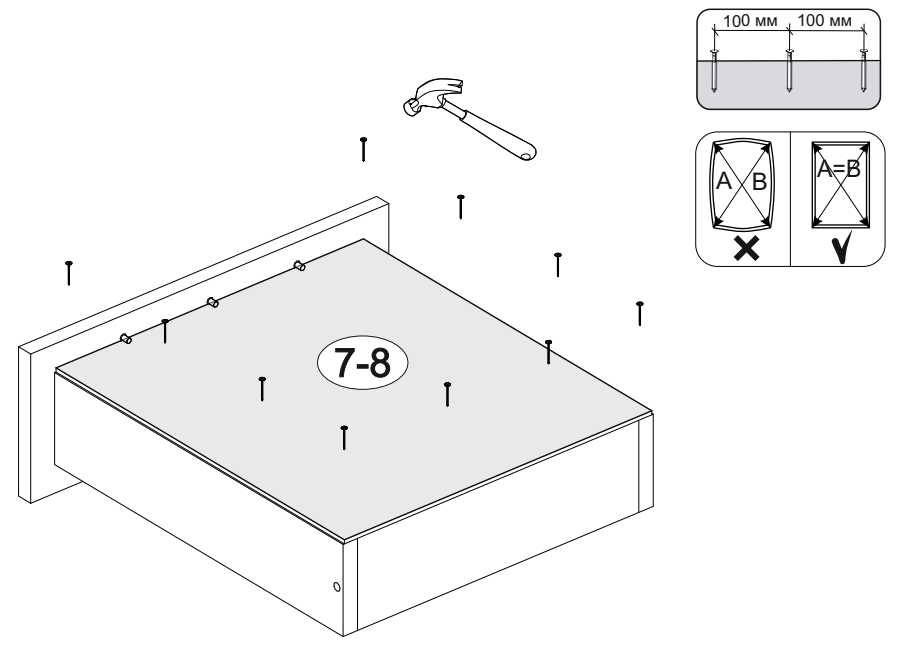

№ дет.	Деталь/Detail	Размер/Size	Кол-во/Quantity	№ упак./№ pack
1	Бок левый/Side left	400x400	1	1/2
2	Бок правый/Side right	400x400	1	1/2
3	Крышка/Top	400x420	1	1/2
4-5	Цоколь/Socle	368x110	2	1/2
6	Задняя стенка/Back side	310x395	1	1/2
7-8	Дно ящика ДВП/Drawer bottom	350x340	2	1/2
9-10	Фасад/Front	146x396	2	1/2
11,13	Бок ящика левый/Side left	350x90	2	1/2
12,14	Бок ящика правый/Side right	350x90	2	1/2
15-16	Задняя стенка ящика/Back side	311x90	1	1/2

9