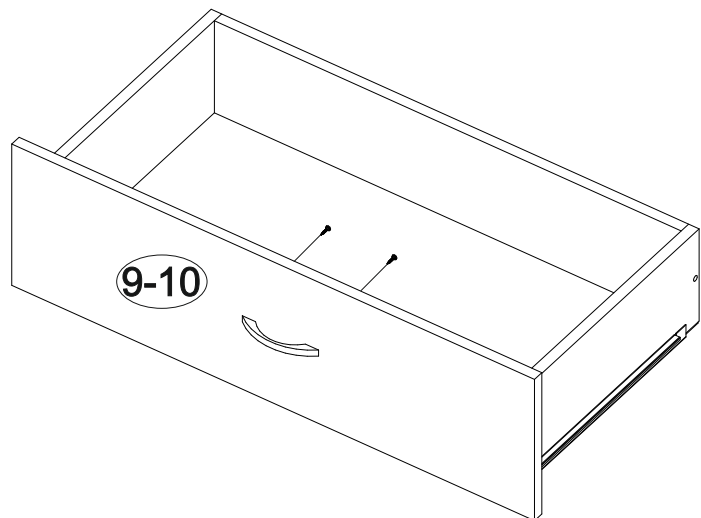

11

12

Ронда ТБ

400	420	420