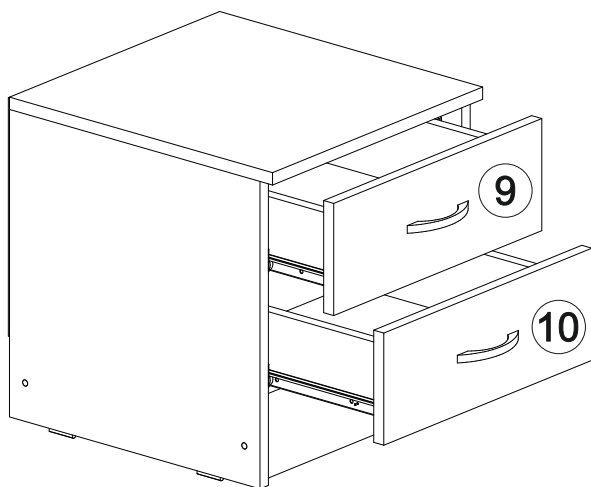

## Ронда ТБ

400	420	420

№ дет.	Деталь/Detail	Размер/Size	Кол-во/Quantity	№ упак./№ pack
1	Бок левый/Side left	400x400	1	1/2
2	Бок правый/Side right	400x400	1	1/2
3	Крышка/Top	400x420	1	1/2
4-5	Цоколь/Socle	368x110	2	1/2
6	Задняя стенка/Back side	310x395	1	1/2
7-8	Дно ящика ДВП/Drawer bottom	350x340	2	1/2
9-10	Фасад/Front	146x396	2	1/2
11,13	Бок ящика левый/Side left	350x90	2	1/2
12,14	Бок ящика правый/Side right	350x90	2	1/2
15-16	Задняя стенка ящика/Back side	311x90	1	1/2