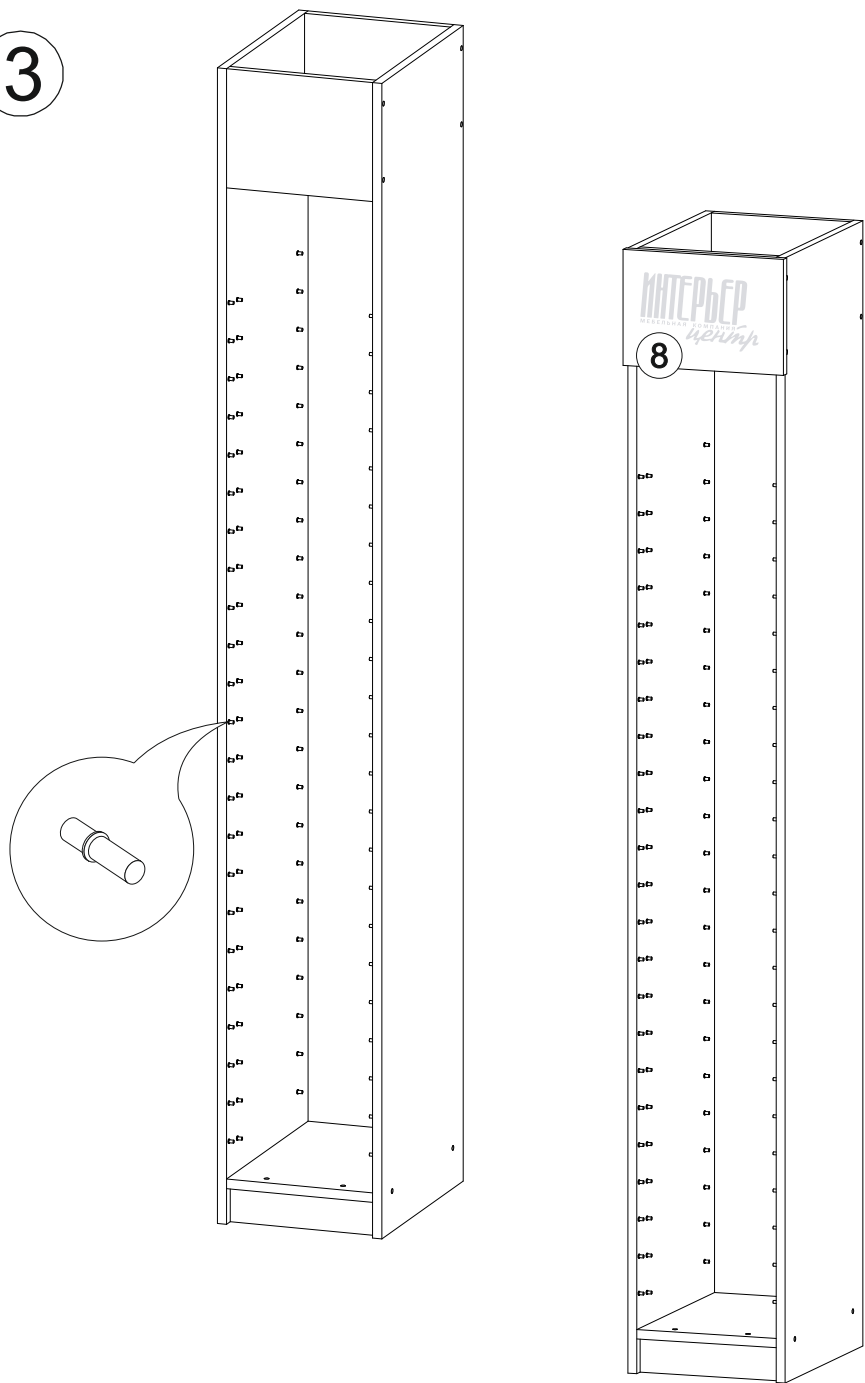

3

Внимание! Декоративная накладка из МДФ крепится на двухсторонний скотч

Экспозитор (1 секция)

284	1940	402

№ дет.	Деталь/Detail	Размер/Size	Кол-во/Quantity			
1	Бок левый/Side left	1940x386	1			
2	Бок правый/Side right	1940x386	1			
3	Вязка/Connecting element	252x386	1			
4-5	Вязка/Connecting element	200x252	2			
6	Цоколь/Socle	252x60	1			
7	Задняя стенка ДВП/Back Side	1875x280	8	Накладка МДФ/Front	200x290	1
8	Накладка МДФ/Front	200x290	1			