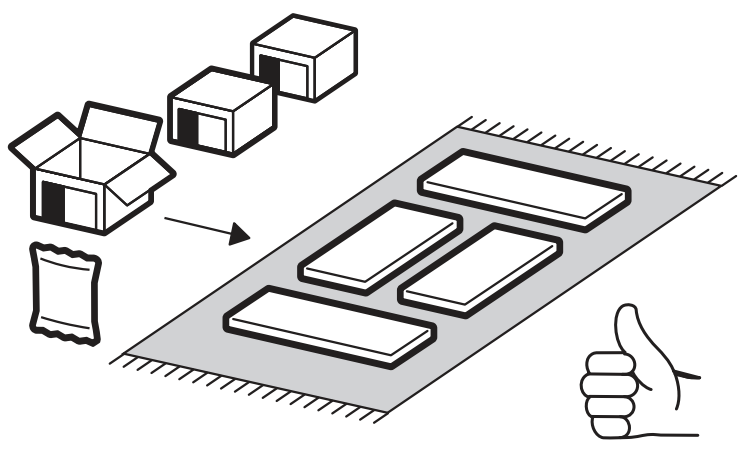

<https://interior-center.ru/>

Гостиная стенка НИКОЛЬ  
Living room wall NICOLE

2000	1800	400

**RU** Внимание! Чтобы избежать неприятных последствий, воспользуйтесь услугами профессиональных сборщиков мебели. Производитель оставляет за собой право вносить изменения в конструкцию изделий, не влияющие на функциональность и дизайн.

		6,3x50		3,5x16	6,3x13	1,6x25
						
<b>6x</b>		<b>41x</b>	<b>1x</b>	<b>46x</b>	<b>12x</b>	<b>80x</b>
						
<b>10x</b>	<b>1x</b>	<b>1x</b>	<b>19x</b>	<b>4x</b>	<b>2x</b>	<b>2x</b>
						
<b>1x</b>	<b>41x</b>	<b>19x</b>	<b>16x</b>			