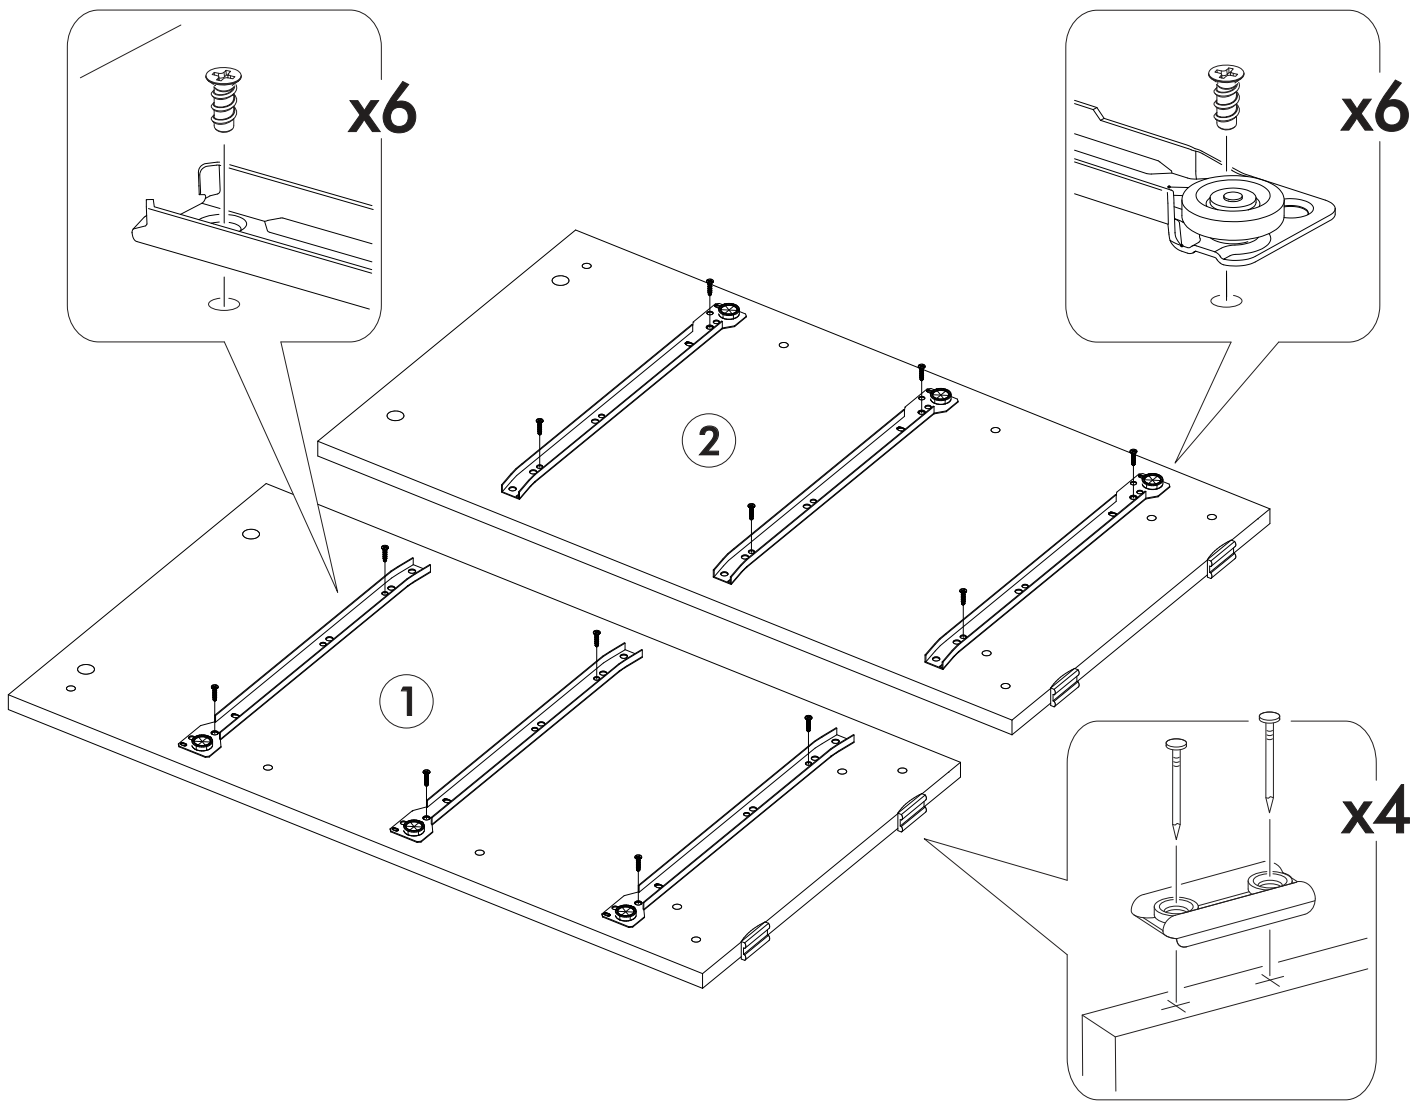

6,3x50	6,3x13		3,5x16		1,6x25	
36x	24x	1x	24x	36x	120x	20x
4x	18x	6x				

	AI		 L=mm		
1	Бок левый / Left side	1	754	400	1/2
2	Бок правый / Right side	1	754	400	
3	Перегородка левая / Side	1	668	380	2/2
4	Перегородка правая / Side	1	668	380	
5	Крышка / Top	1	1200	400	1/2
6	Вязка / Binding	1	1168	380	2/2
7	Цоколь / Socle	2	1168	70	
8	Планка верхняя / Plank	2	568	80	
9	Планка средняя / Plank	4	568	80	1/2
10	Бок ящика левый / Drawer side	6	350	100	
11	Бок ящика правый / Drawer side	6	350	100	
12	Задняя стенка ящика / Drawer binding	6	511	100	2/2
13	Фасад ящика левый / Drawer facade	3	580	190	
14	Фасад ящика правый / Drawer facade	3	580	190	1/2
15	Дно ящика / Drawer bottom	6	350	543	
16	Задняя стенка / Back wall	1	1195	348	
17	Соединитель / Connector	1	1165		

1.

2.