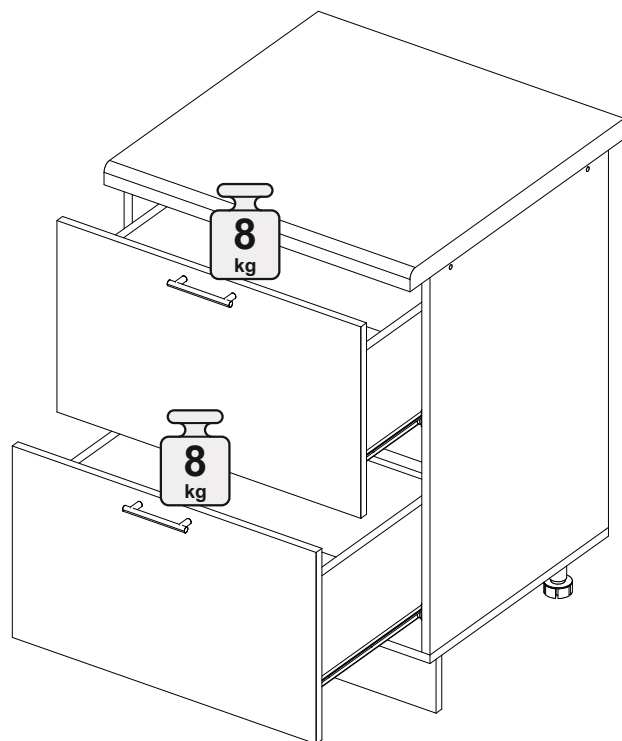

Шкаф нижний с ящиками ШНГ2Я 600

В мебельном наборе могут быть конструктивные изменения, не указанные в данной инструкции и не ухудшающие качество изделия

600	816	520

15

Внимание! ПРИМЕР соединения двух соседних модулей между собой

№ дет.	Деталь/Detail	Размер/Size	Кол-во/Quantity	№ упак./№ pack
1	Бок левый/Side left	700x500	1	1/1
2	Бок правый/Side right	700x500	1	1/1
3	Крышка/Top	600x500	1	1/1
4,6	Бок ящика левый/Side left	400x200	2	1/1
5,7	Бок ящика правый/Side right	400x200	2	1/1
8-9	Задняя стенка ящика/Back side	511x200	2	1/1
10-11	Планка/Plank	568x116	2	1/1
12	Цоколь/Socle	600x100	1	1/1
13-14	Задняя стенка ЛДВП/Back side	710x295	2	1/1
15-16	Дно ящика ЛДВП/Drawer bottom	540x400	2	1/1
17	Соединитель ДВП/Connector	682	1	1/1

№ дет.	Деталь/Detail	Размер/Size	Кол-во/Quantity	№ упак./№ pack
1*-2*	Фасад/Front	355x596	2	1/1

2

12

3

13

10

11

4