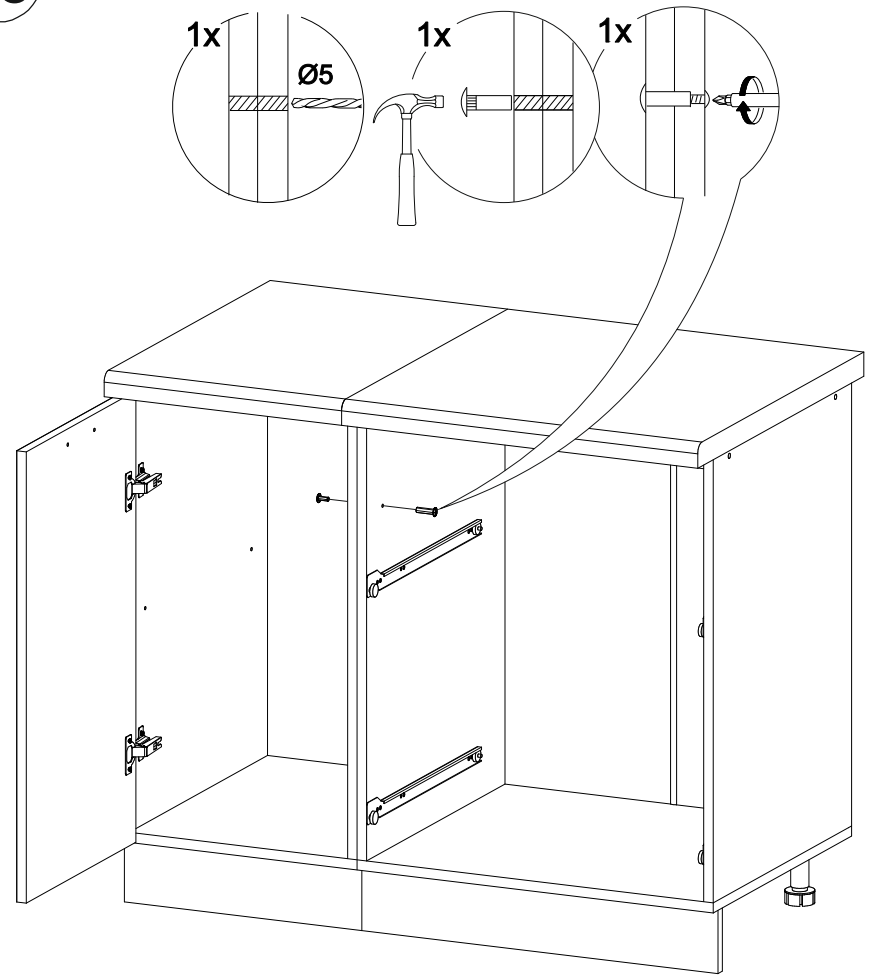

Шкаф нижний с ящиками ШНГ2Я 600

В мебельном наборе могут быть конструктивные изменения, не указанные в данной инструкции и не ухудшающие качество изделия

600	816	520

15

Внимание! ПРИМЕР соединения двух соседних модулей между собой

№ дет.	Деталь/Detail	Размер/Size	Кол-во/Quantity	№ упак./№ pack
1	Бок левый/Side left	700x500	1	1/1
2	Бок правый/Side right	700x500	1	1/1
3	Крышка/Top	600x500	1	1/1
4,6	Бок ящика левый/Side left	400x200	2	1/1
5,7	Бок ящика правый/Side right	400x200	2	1/1
8-9	Задняя стенка ящика/Back side	511x200	2	1/1
10-11	Планка/Plank	568x116	2	1/1
12	Цоколь/Socle	600x100	1	1/1
13-14	Задняя стенка ЛДВП/Back side	710x295	2	1/1
15-16	Дно ящика ЛДВП/Drawer bottom	540x400	2	1/1
17	Соединитель ДВП/Connector	682	1	1/1