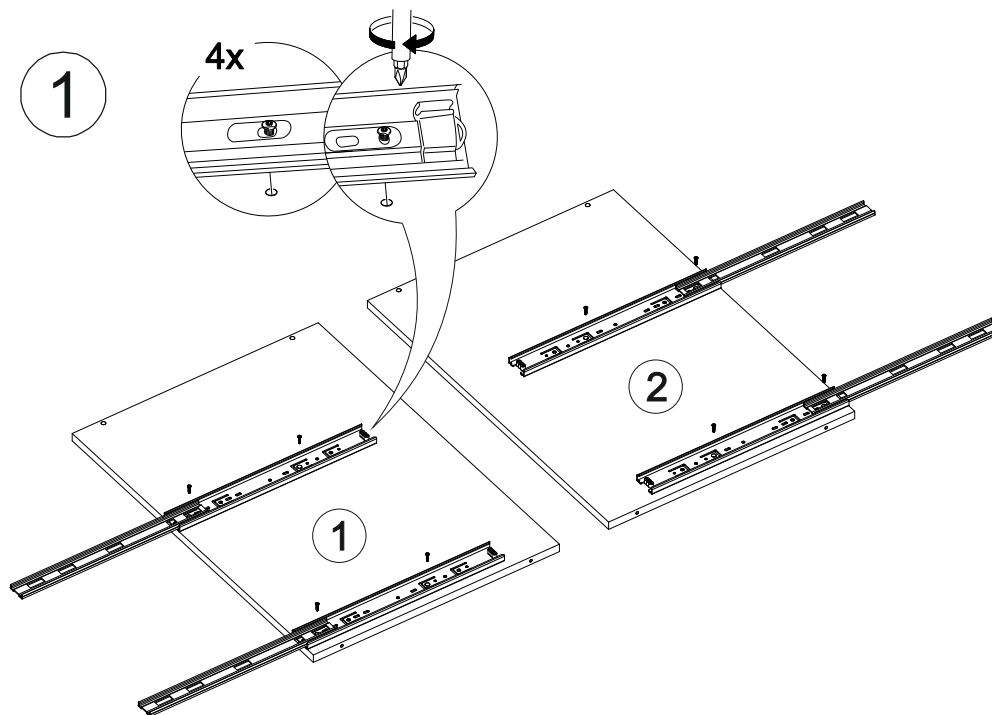

Шкаф нижний с ящиками ШНГ2Я 600

В мебельном наборе могут быть конструктивные изменения, не указанные в данной инструкции и не ухудшающие качество изделия

600	816	520

15

Внимание! ПРИМЕР соединения двух соседних модулей между собой

№ дет.	Деталь/Detail	Размер/Size	Кол-во/Quantity	№ упак./№ pack
1	Бок левый/Side left	700x500	1	1/1
2	Бок правый/Side right	700x500	1	1/1
3	Крышка/Top	600x500	1	1/1
4,6	Бок ящика левый/Side left	400x200	2	1/1
5,7	Бок ящика правый/Side right	400x200	2	1/1
8-9	Задняя стенка ящика/Back side	511x200	2	1/1
10-11	Планка/Plank	568x116	2	1/1
12	Цоколь/Socle	600x100	1	1/1
13-14	Задняя стенка ЛДВП/Back side	710x295	2	1/1
15-16	Дно ящика ЛДВП/Drawer bottom	540x400	2	1/1
17	Соединитель ДВП/Connector	682	1	1/1

№ дет.	Деталь/Detail	Размер/Size	Кол-во/Quantity	№ упак./№ pack
1*-2*	Фасад/Front	355x596	2	1/1

2

12

3

13

10

11

4