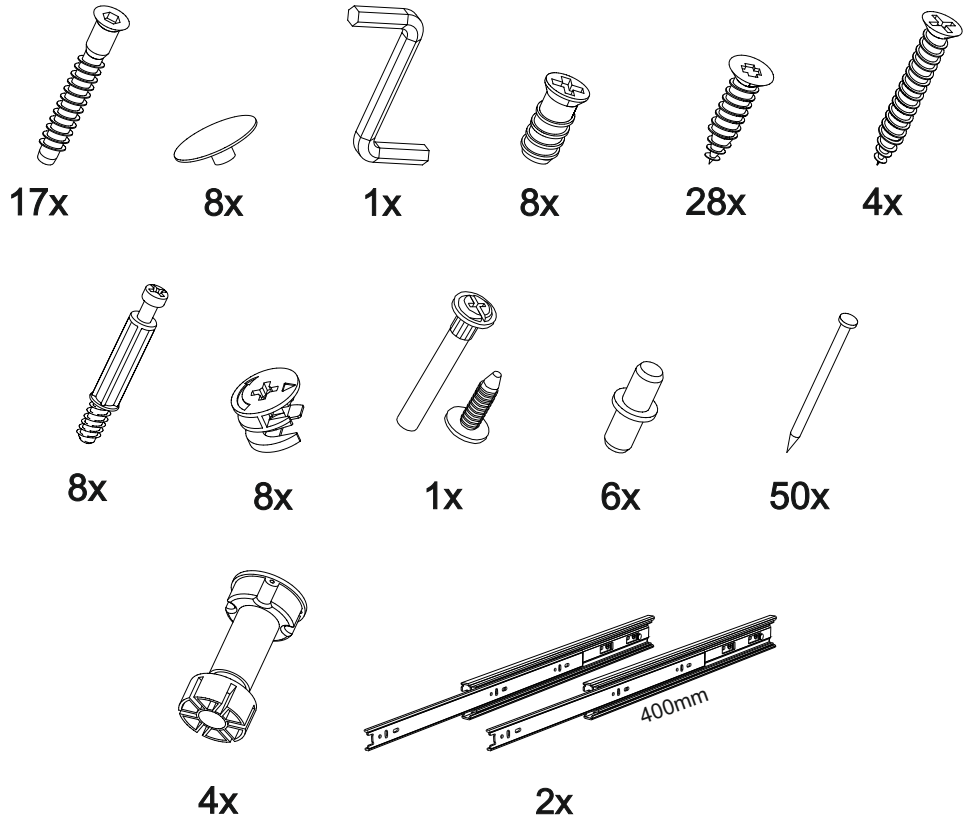

Шкаф нижний с ящиками ШНГ2Я 600

В мебельном наборе могут быть конструктивные изменения, не указанные в данной инструкции и не ухудшающие качество изделия

600	816	520

15

Внимание! ПРИМЕР соединения двух соседних модулей между собой

№ дет.	Деталь/Detail	Размер/Size	Кол-во/Quantity	№ упак./№ pack
1	Бок левый/Side left	700x500	1	1/1
2	Бок правый/Side right	700x500	1	1/1
3	Крышка/Top	600x500	1	1/1
4,6	Бок ящика левый/Side left	400x200	2	1/1
5,7	Бок ящика правый/Side right	400x200	2	1/1
8-9	Задняя стенка ящика/Back side	511x200	2	1/1
10-11	Планка/Plank	568x116	2	1/1
12	Цоколь/Socle	600x100	1	1/1
13-14	Задняя стенка ЛДВП/Back side	710x295	2	1/1
15-16	Дно ящика ЛДВП/Drawer bottom	540x400	2	1/1
17	Соединитель ДВП/Connector	682	1	1/1