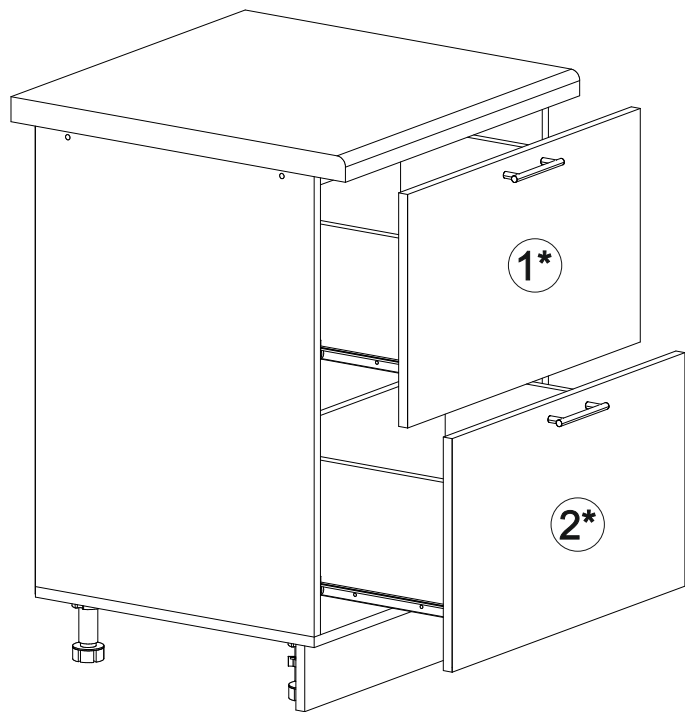

Шкаф нижний с ящиками ШНГ2Я 600

В мебельном наборе могут быть конструктивные изменения, не указанные в данной инструкции и не ухудшающие качество изделия

600	816	520

15

Внимание! ПРИМЕР соединения двух соседних модулей между собой

№ дет.	Деталь/Detail	Размер/Size	Кол-во/Quantity	№ упак./№ pack
1	Бок левый/Side left	700x500	1	1/1
2	Бок правый/Side right	700x500	1	1/1
3	Крышка/Top	600x500	1	1/1
4,6	Бок ящика левый/Side left	400x200	2	1/1
5,7	Бок ящика правый/Side right	400x200	2	1/1
8-9	Задняя стенка ящика/Back side	511x200	2	1/1
10-11	Планка/Plank	568x116	2	1/1
12	Цоколь/Socle	600x100	1	1/1
13-14	Задняя стенка ЛДВП/Back side	710x295	2	1/1
15-16	Дно ящика ЛДВП/Drawer bottom	540x400	2	1/1
17	Соединитель ДВП/Connector	682	1	1/1