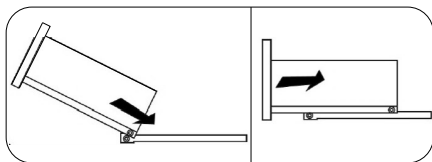

Шкаф нижний с ящиками ШНГ2Я 600

В мебельном наборе могут быть конструктивные изменения, не указанные в данной инструкции и не ухудшающие качество изделия

600	816	520

15

Внимание! ПРИМЕР соединения двух соседних модулей между собой

№ дет.	Деталь/Detail	Размер/Size	Кол-во/Quantity	№ упак./№ pack
1	Бок левый/Side left	700x500	1	1/1
2	Бок правый/Side right	700x500	1	1/1
3	Крышка/Top	600x500	1	1/1
4,6	Бок ящика левый/Side left	400x200	2	1/1
5,7	Бок ящика правый/Side right	400x200	2	1/1
8-9	Задняя стенка ящика/Back side	511x200	2	1/1
10-11	Планка/Plank	568x116	2	1/1
12	Цоколь/Socle	600x100	1	1/1
13-14	Задняя стенка ЛДВП/Back side	710x295	2	1/1
15-16	Дно ящика ЛДВП/Drawer bottom	540x400	2	1/1
17	Соединитель ДВП/Connector	682	1	1/1