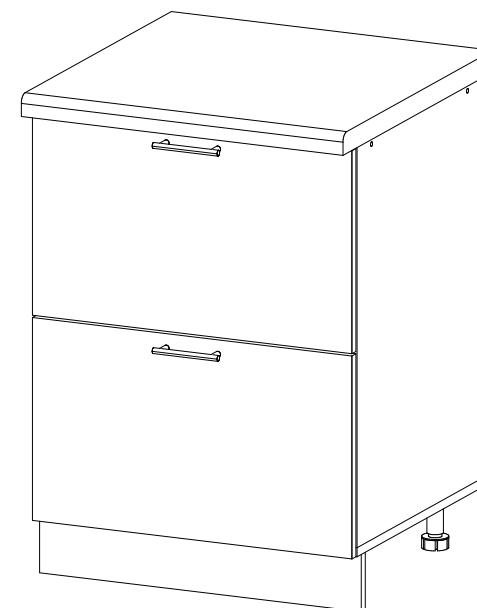

Шкаф нижний с ящиками ШНГ2Я 600

В мебельном наборе могут быть конструктивные изменения, не указанные в данной инструкции и не ухудшающие качество изделия

600	816	520

15

Внимание! ПРИМЕР соединения двух соседних модулей между собой

№ дет.	Деталь/Detail	Размер/Size	Кол-во/Quantity	№ упак./№ pack
1	Бок левый/Side left	700x500	1	1/1
2	Бок правый/Side right	700x500	1	1/1
3	Крышка/Top	600x500	1	1/1
4,6	Бок ящика левый/Side left	400x200	2	1/1
5,7	Бок ящика правый/Side right	400x200	2	1/1
8-9	Задняя стенка ящика/Back side	511x200	2	1/1
10-11	Планка/Plank	568x116	2	1/1
12	Цоколь/Socle	600x100	1	1/1
13-14	Задняя стенка ЛДВП/Back side	710x295	2	1/1
15-16	Дно ящика ЛДВП/Drawer bottom	540x400	2	1/1
17	Соединитель ДВП/Connector	682	1	1/1