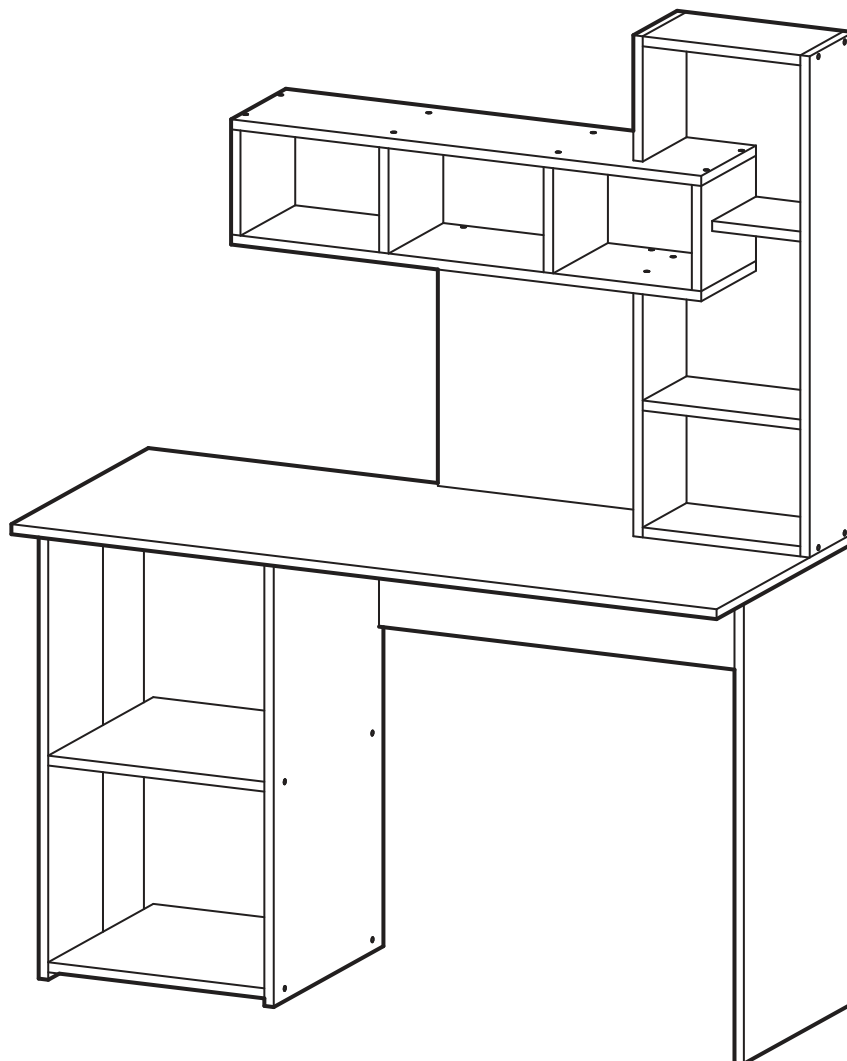

<https://interior-center.ru/>

Стол компьютерный «Олимп» Computer table «Olimp»

1200	1550	500

RU Внимание! Чтобы избежать неприятных последствий, воспользуйтесь услугами профессиональных сборщиков мебели. Производитель оставляет за собой право вносить изменения в конструкцию изделий, не влияющие на функциональность и дизайн.

		6,3x50 				1,6x25 
7x	10x	45x	1x	45x	6x	20x

№ дет.	Деталь/Detail	Размер/Size	Кол-во/ Quantity	№ упак./ № pack
1	Бок/Side	734x400	1	2/2
2	Бок левый/Side left	734x200	1	2/2
3	Бок правый/Side right	734x400	1	2/2
4	Задняя стенка/Back side	734x384	1	2/2
5	Вязка/Connecting element	368x384	1	2/2
6	Вязка/Connecting element	368x384	1	1/2
7	Крышка/Top	1200x500	1	1/2
8	Усиление/Plank	784x220	1	1/2
9-10	Крышка/Top	800x200	2	1/2
11-12	Перегородка/Side	168x200	2	2/2
13-14	Перегородка/Side	168x200	2	2/2
15	Задняя стенка/Back side	400x400	1	1/2
16	Бок левый/Side left	400x160	1	2/2
17	Бок левый/Side left	200x160	1	2/2
18	Бок правый/Side right	800x160	1	1/2
19-20	Вязка/Connecting element	268x160	2	2/2
21	Полка/Shelf	268x160	1	2/2
22	Полка/Shelf	150x160	1	2/2