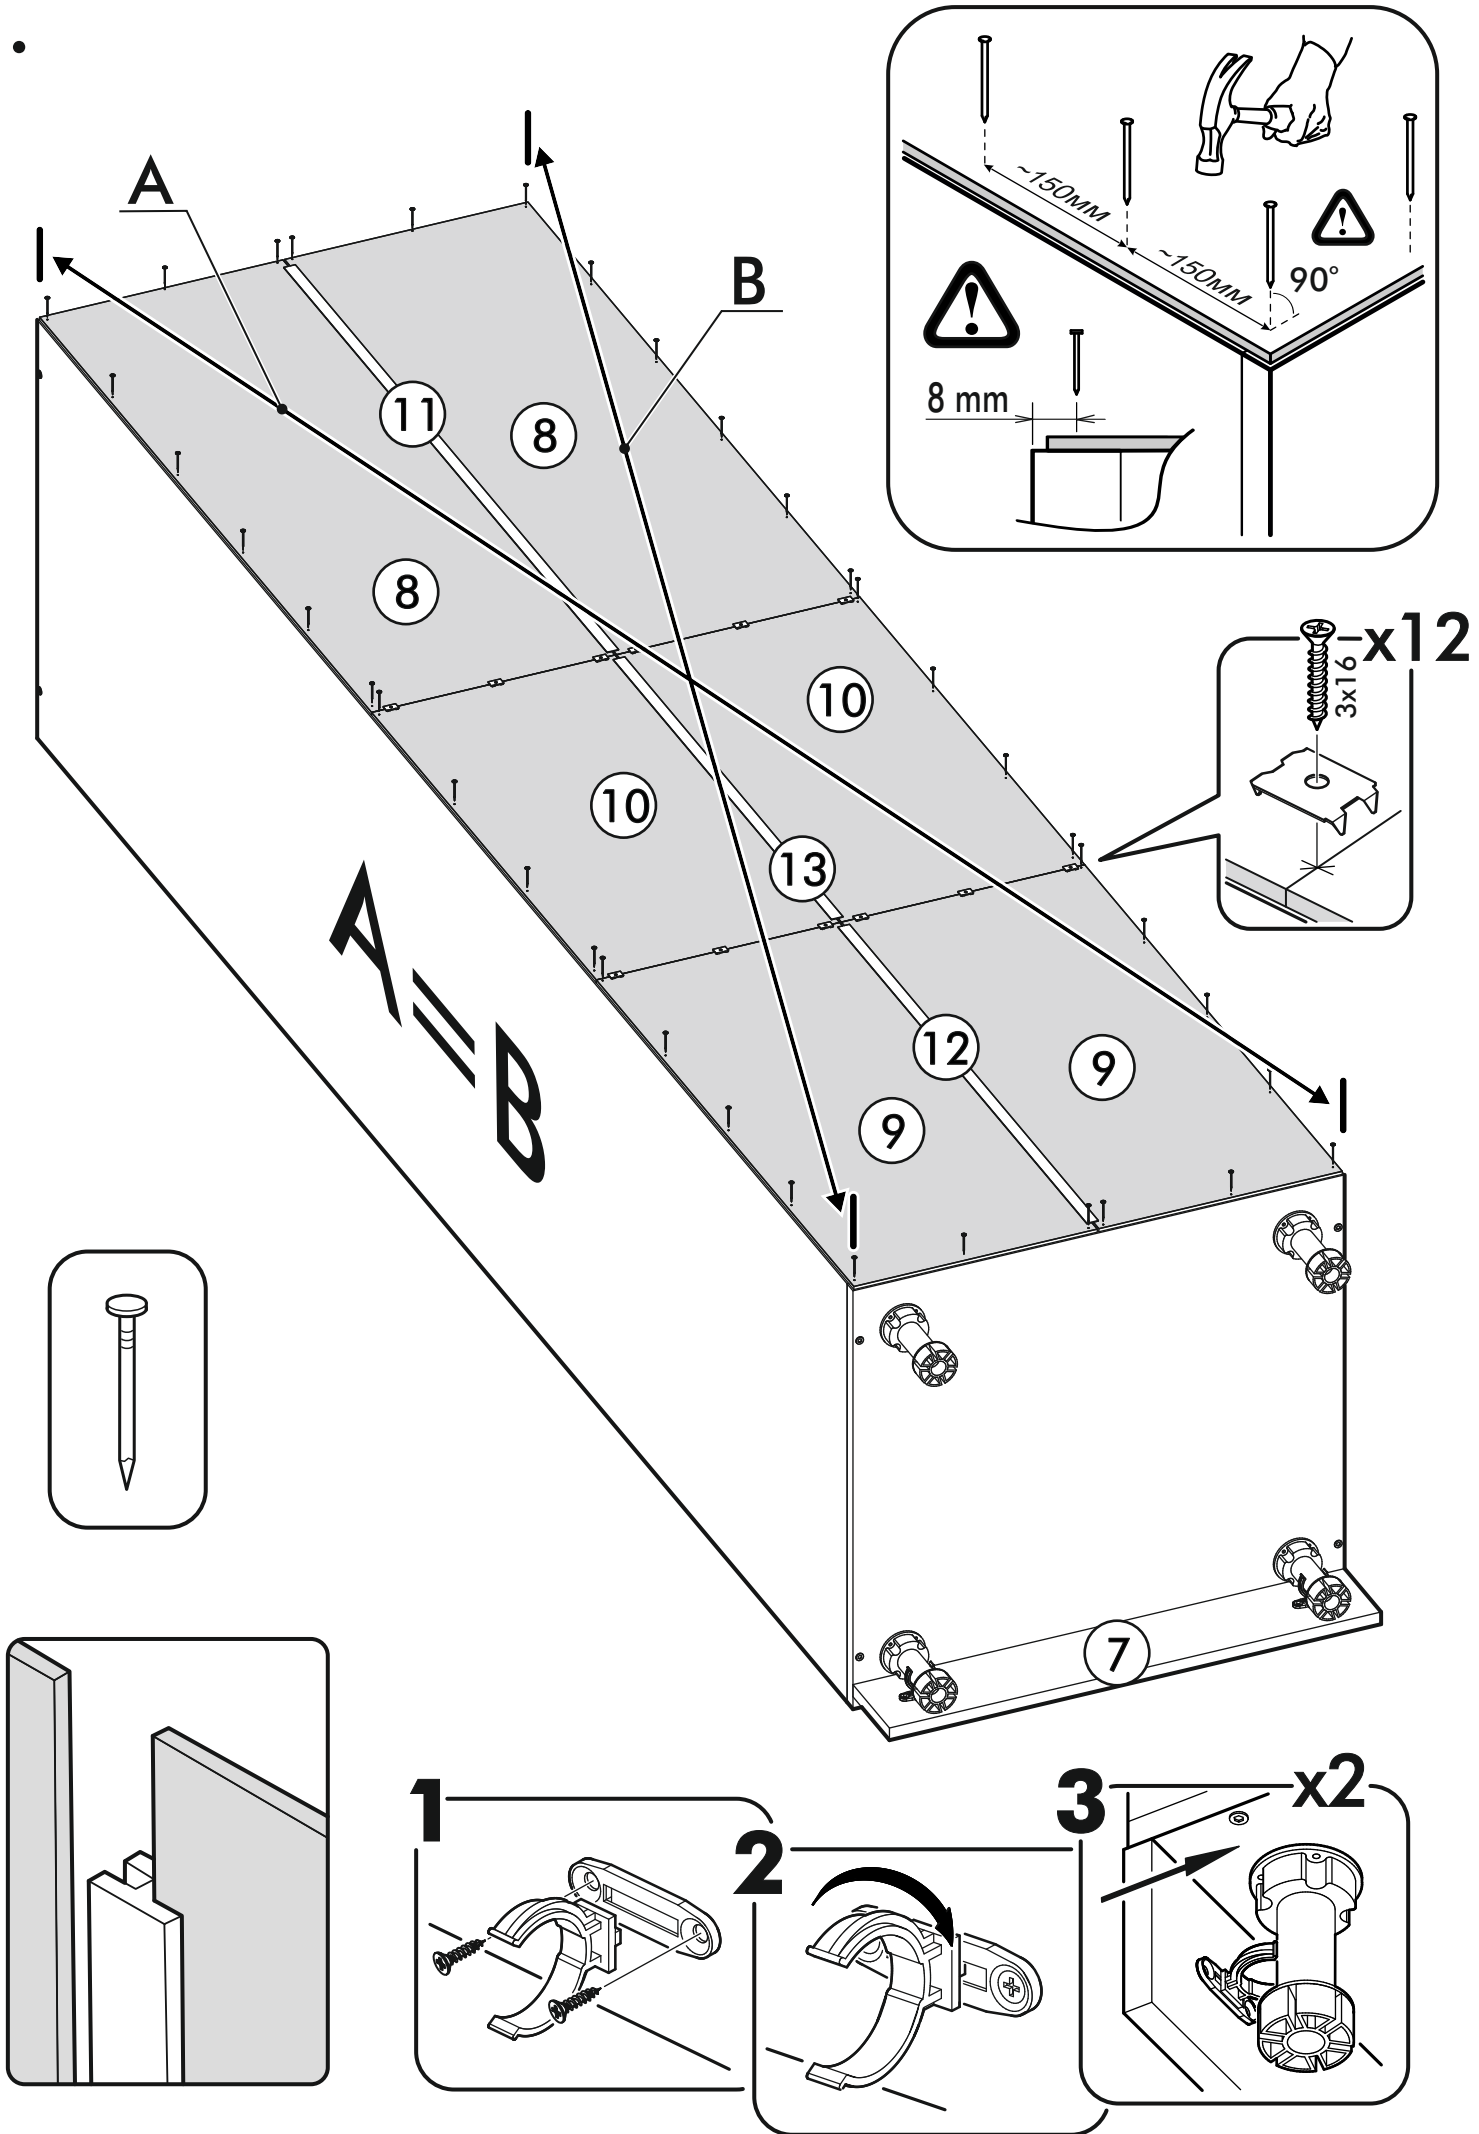

		6,3x50			3,5x16		3x16		1,6x25						
		8x			9x		40x		12x		88x				
6,3x13															
														16x	
															
12x		24x													

 1 2 3	AI		 L=mm		
1	Бок правый / Right side	1	2220	550	1/2
2	Бок левый / Left side	1	2220	550	1/2
3	Крышка / Cap	1	600	550	2/2
4	Вязка / Binding	3	568	550	2/2
5	Вязка / Binding	1	568	550	2/2
6	Полка / Shelf	3	565	530	2/2
7	Цоколь / Plinth	1	600	100	2/2
8	Задняя стенка / Back wall	2	910	297	1/2
9	Задняя стенка / Back wall	2	706	297	1/2
10	Задняя стенка / Back wall	2	616	297	1/2
11	Соединитель / Connector	1	886		1/2
12	Соединитель / Connector	1	682		1/2
13	Соединитель / Connector	1	598		1/2
1**	Фасад / Front	1	713	596	1/1
2**	Фасад / Front	1	1518	596	1/1

1.

2.

3.

4.

5.

Во избежание опрокидывания пенал необходимо крепить к стене с помощью уголков (есть в комплекте)