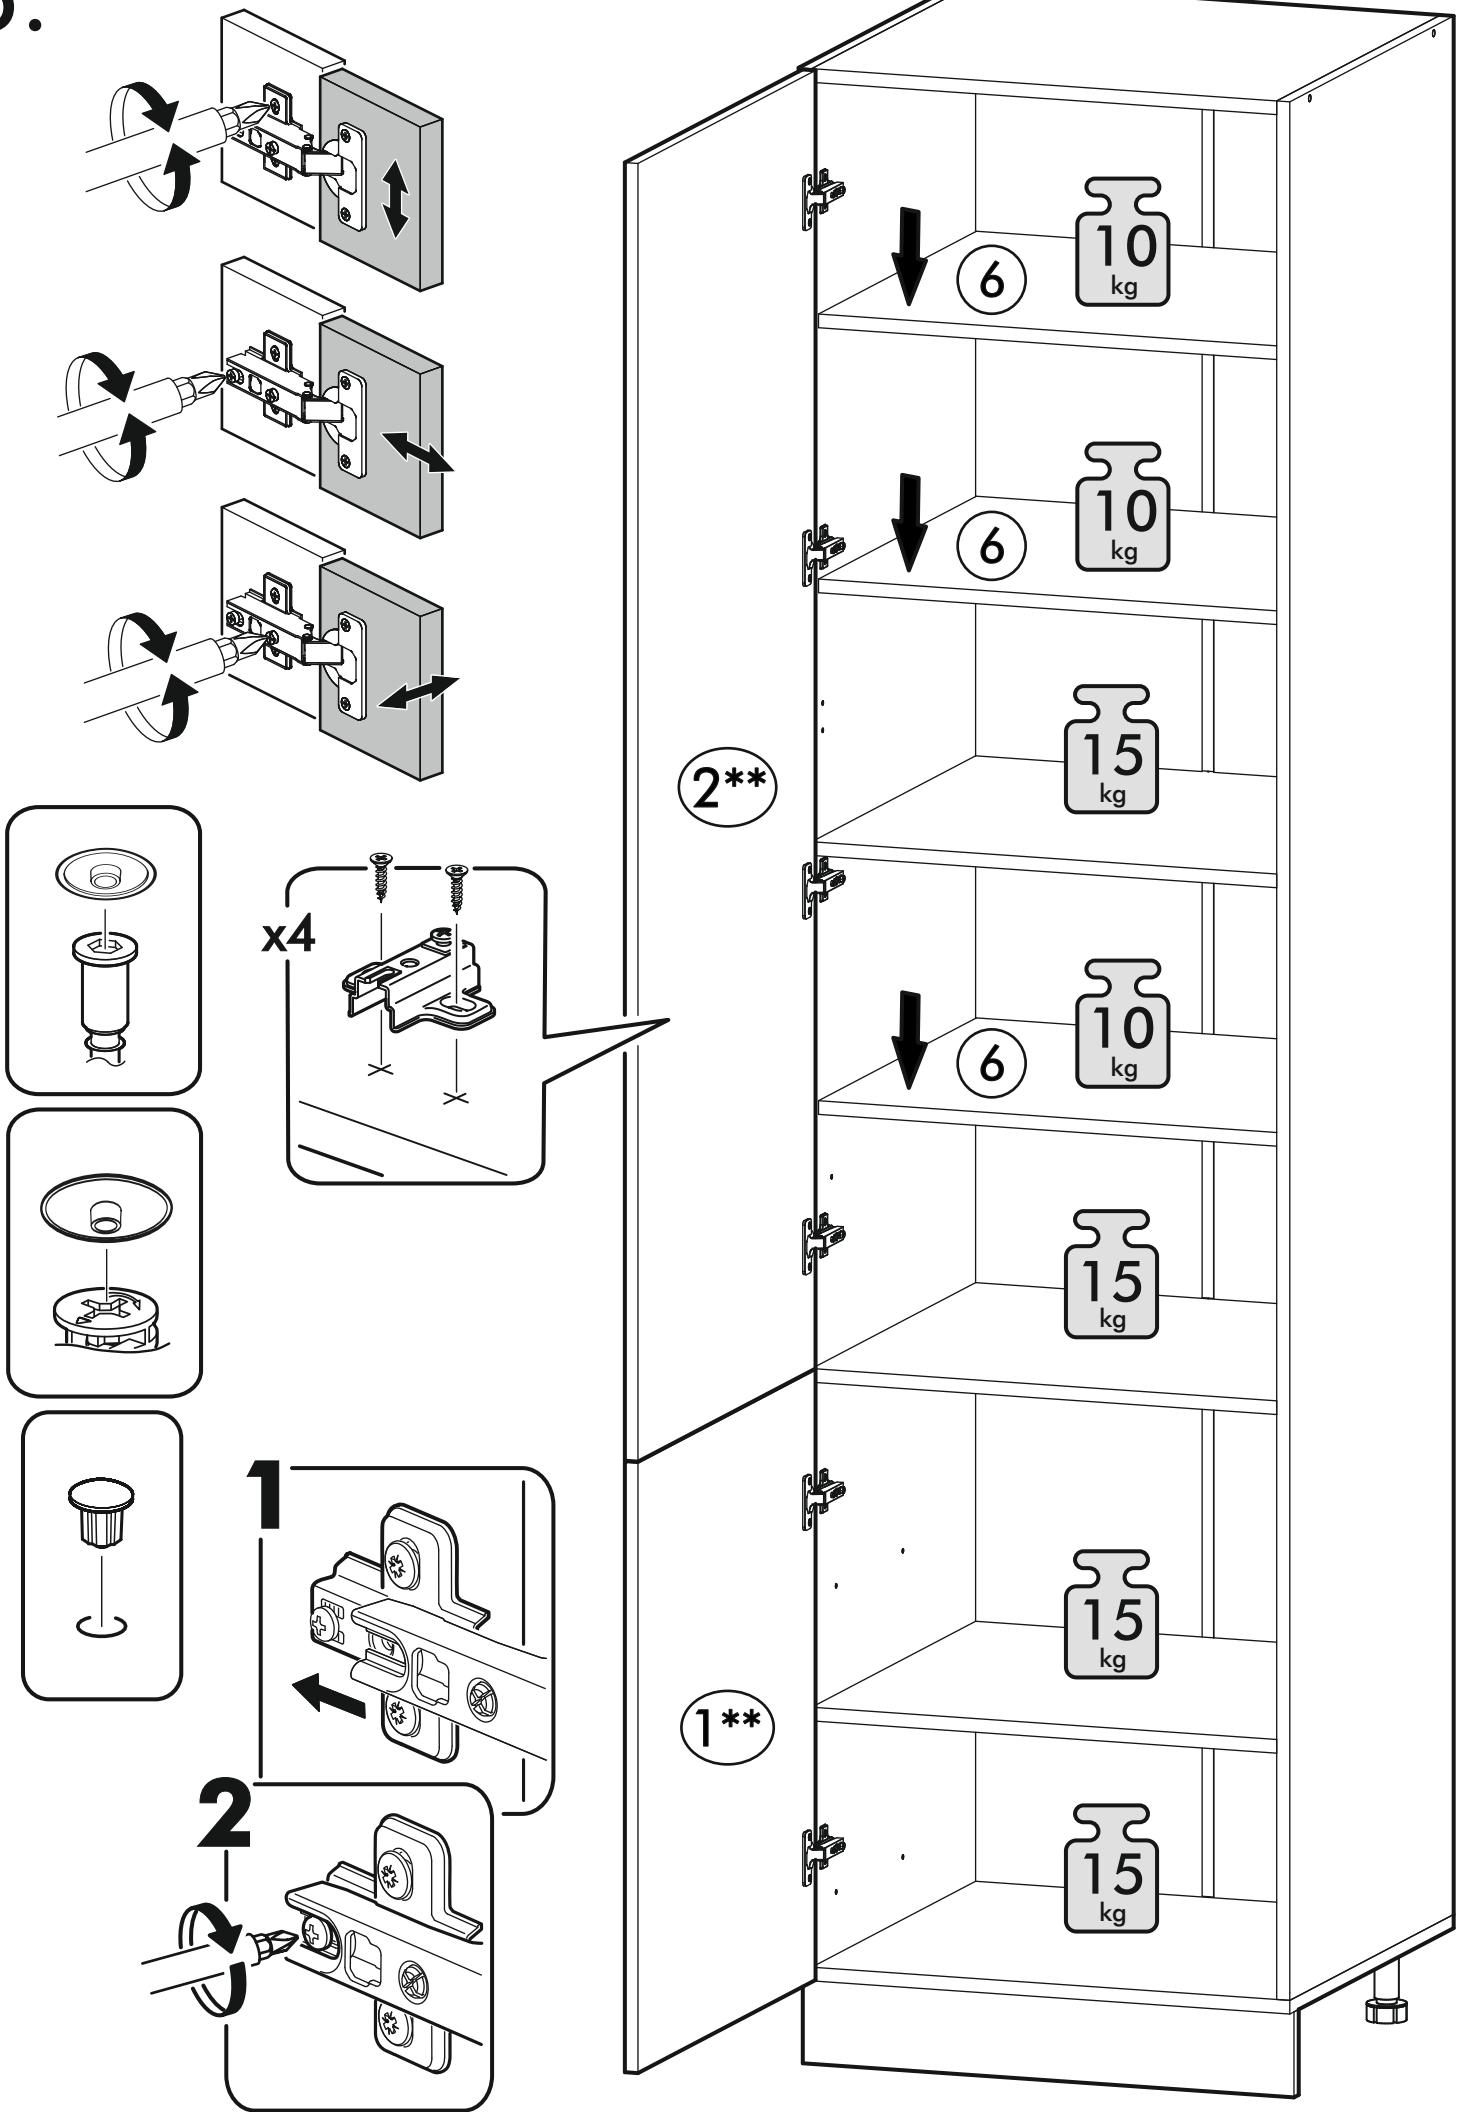

		6,3x50			3,5x16		3x16		1,6x25						
		8x			9x		40x		12x		88x				
6,3x13															
														16x	
															
12x		24x													

 1 2 3	AI		 L=mm		
1	Бок правый / Right side	1	2220	550	1/2
2	Бок левый / Left side	1	2220	550	1/2
3	Крышка / Cap	1	600	550	2/2
4	Вязка / Binding	3	568	550	2/2
5	Вязка / Binding	1	568	550	2/2
6	Полка / Shelf	3	565	530	2/2
7	Цоколь / Plinth	1	600	100	2/2
8	Задняя стенка / Back wall	2	910	297	1/2
9	Задняя стенка / Back wall	2	706	297	1/2
10	Задняя стенка / Back wall	2	616	297	1/2
11	Соединитель / Connector	1	886		1/2
12	Соединитель / Connector	1	682		1/2
13	Соединитель / Connector	1	598		1/2
1**	Фасад / Front	1	713	596	1/1
2**	Фасад / Front	1	1518	596	1/1

1.

2.

3.

4.

5.

Во избежание опрокидывания пенал необходимо крепить к стене с помощью уголков (есть в комплекте)