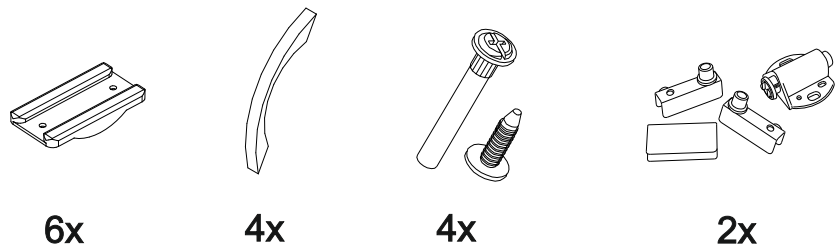

Мебель для гостиной «Марта-15» МИНИ

2000	1944	520

25

№ дет.	Деталь/Detail	Размер/Size	Кол-во/ Quantity	№ упак./ № pack
1	Крышка/Top	2000x516	1	1/5
2	Вязка/Connecting element	1968x500	1	1/5
3-4	Цоколь/Socle	1968x100	2	1/5
5	Задняя стенка/Back side	1200x432	1	1/5
6	Вязка/Connecting element	1184x500	1	1/5
7-8	Задняя стенка ящика/Back side	527x120	2	1/5
9	Бок левый/Side left	496x500	1	1/5
10	Бок правый/Side right	496x500	1	1/5
11-12	Бок ящика левый/Side left	450x120	2	1/5
13-14	Бок ящика правый/Side right	450x120	2	1/5
15-16	Крышка нижняя/Top	400x330	2	1/5
17-18	Крышка верхняя/Top	400x330	2	1/5
19	Перегородка/Side middle	380x500	1	1/5
20	Перегородка/Side middle	380x500	1	1/5
21-22	Планка/Plank	80x240	2	1/5
23-24	Фасад/Front	392x396	2	1/5
25	Задняя стенка ЛДВП/Back side	1995x410	1	1/5
26-27	Задняя стенка ЛДВП/Back side	1430x395	2	1/5
28-29	Дно ящика ДВП/Bottom	557x450	2	1/5
30	Бок левый/Side left	1400x272	1	2/5
31	Бок правый/Side right	1400x272	1	2/5
32	Бок левый/Side left	1400x272	1	2/5
33	Бок правый/Side right	1400x272	1	2/5
34	Вязка/Connecting element	1200x240	1	2/5
35	Вязка/Connecting element	1200x240	1	2/5
36	Перегородка/Side middle	182x500	1	2/5
37	Перегородка/Side middle	182x500	1	2/5
38-39	Перегородка/Side middle	240x240	2	2/5
40-41	Фасад/Front	212x596	2	2/5
42-47	Полка стеклянная/Shelf	363x240	6	3/5
48-49	Стекло гнутое/Glass	1388x362	2	4/5