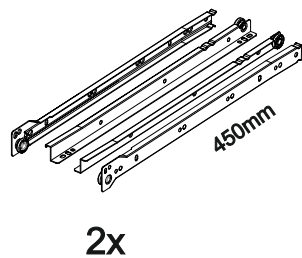

Мебель для гостиной «Марта-15» МИНИ

2000	1944	520

25

№ дет.	Деталь/Detail	Размер/Size	Кол-во/ Quantity	№ упак./ № pack
1	Крышка/Top	2000x516	1	1/5
2	Вязка/Connecting element	1968x500	1	1/5
3-4	Цоколь/Socle	1968x100	2	1/5
5	Задняя стенка/Back side	1200x432	1	1/5
6	Вязка/Connecting element	1184x500	1	1/5
7-8	Задняя стенка ящика/Back side	527x120	2	1/5
9	Бок левый/Side left	496x500	1	1/5
10	Бок правый/Side right	496x500	1	1/5
11-12	Бок ящика левый/Side left	450x120	2	1/5
13-14	Бок ящика правый/Side right	450x120	2	1/5
15-16	Крышка нижняя/Top	400x330	2	1/5
17-18	Крышка верхняя/Top	400x330	2	1/5
19	Перегородка/Side middle	380x500	1	1/5
20	Перегородка/Side middle	380x500	1	1/5
21-22	Планка/Plank	80x240	2	1/5
23-24	Фасад/Front	392x396	2	1/5
25	Задняя стенка ЛДВП/Back side	1995x410	1	1/5
26-27	Задняя стенка ЛДВП/Back side	1430x395	2	1/5
28-29	Дно ящика ДВП/Bottom	557x450	2	1/5
30	Бок левый/Side left	1400x272	1	2/5
31	Бок правый/Side right	1400x272	1	2/5
32	Бок левый/Side left	1400x272	1	2/5
33	Бок правый/Side right	1400x272	1	2/5
34	Вязка/Connecting element	1200x240	1	2/5
35	Вязка/Connecting element	1200x240	1	2/5
36	Перегородка/Side middle	182x500	1	2/5
37	Перегородка/Side middle	182x500	1	2/5
38-39	Перегородка/Side middle	240x240	2	2/5
40-41	Фасад/Front	212x596	2	2/5
42-47	Полка стеклянная/Shelf	363x240	6	3/5
48-49	Стекло гнутое/Glass	1388x362	2	4/5