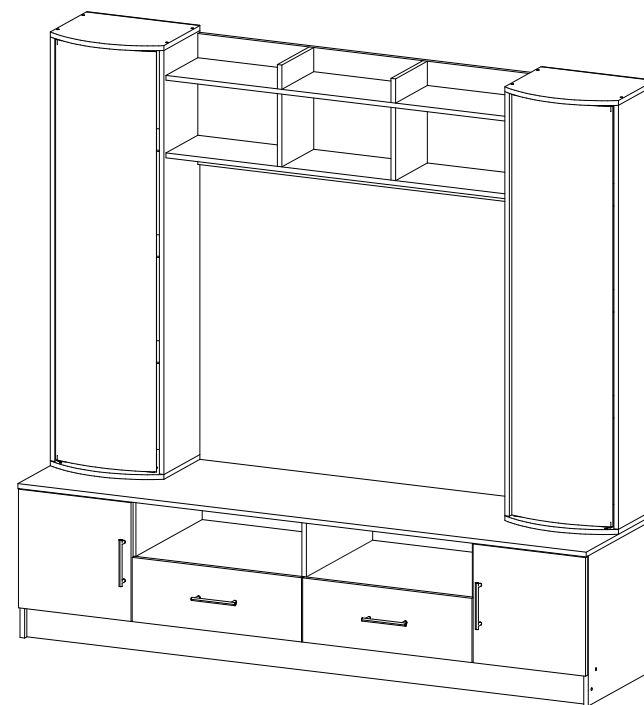

Мебель для гостиной «Марта-15» МИНИ

2000	1944	520

25

№ дет.	Деталь/Detail	Размер/Size	Кол-во/ Quantity	№ упак./ № pack
1	Крышка/Top	2000x516	1	1/5
2	Вязка/Connecting element	1968x500	1	1/5
3-4	Цоколь/Socle	1968x100	2	1/5
5	Задняя стенка/Back side	1200x432	1	1/5
6	Вязка/Connecting element	1184x500	1	1/5
7-8	Задняя стенка ящика/Back side	527x120	2	1/5
9	Бок левый/Side left	496x500	1	1/5
10	Бок правый/Side right	496x500	1	1/5
11-12	Бок ящика левый/Side left	450x120	2	1/5
13-14	Бок ящика правый/Side right	450x120	2	1/5
15-16	Крышка нижняя/Top	400x330	2	1/5
17-18	Крышка верхняя/Top	400x330	2	1/5
19	Перегородка/Side middle	380x500	1	1/5
20	Перегородка/Side middle	380x500	1	1/5
21-22	Планка/Plank	80x240	2	1/5
23-24	Фасад/Front	392x396	2	1/5
25	Задняя стенка ЛДВП/Back side	1995x410	1	1/5
26-27	Задняя стенка ЛДВП/Back side	1430x395	2	1/5
28-29	Дно ящика ДВП/Bottom	557x450	2	1/5
30	Бок левый/Side left	1400x272	1	2/5
31	Бок правый/Side right	1400x272	1	2/5
32	Бок левый/Side left	1400x272	1	2/5
33	Бок правый/Side right	1400x272	1	2/5
34	Вязка/Connecting element	1200x240	1	2/5
35	Вязка/Connecting element	1200x240	1	2/5
36	Перегородка/Side middle	182x500	1	2/5
37	Перегородка/Side middle	182x500	1	2/5
38-39	Перегородка/Side middle	240x240	2	2/5
40-41	Фасад/Front	212x596	2	2/5
42-47	Полка стеклянная/Shelf	363x240	6	3/5
48-49	Стекло гнутое/Glass	1388x362	2	4/5