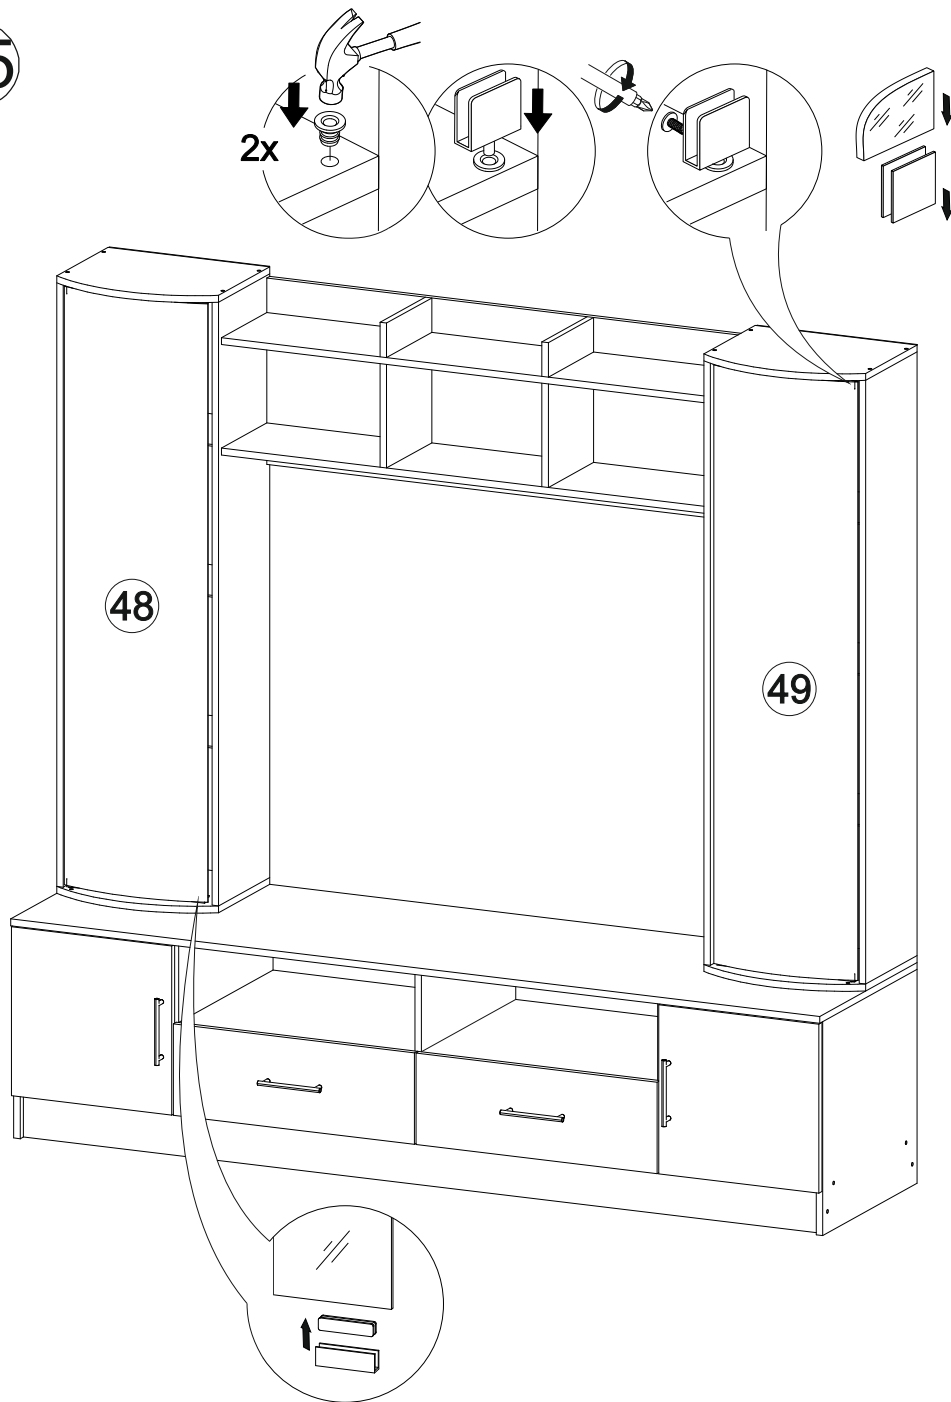

Мебель для гостиной «Марта-15» МИНИ

2000	1944	520

25

№ дет.	Деталь/Detail	Размер/Size	Кол-во/ Quantity	№ упак./ № pack
1	Крышка/Top	2000x516	1	1/5
2	Вязка/Connecting element	1968x500	1	1/5
3-4	Цоколь/Socle	1968x100	2	1/5
5	Задняя стенка/Back side	1200x432	1	1/5
6	Вязка/Connecting element	1184x500	1	1/5
7-8	Задняя стенка ящика/Back side	527x120	2	1/5
9	Бок левый/Side left	496x500	1	1/5
10	Бок правый/Side right	496x500	1	1/5
11-12	Бок ящика левый/Side left	450x120	2	1/5
13-14	Бок ящика правый/Side right	450x120	2	1/5
15-16	Крышка нижняя/Top	400x330	2	1/5
17-18	Крышка верхняя/Top	400x330	2	1/5
19	Перегородка/Side middle	380x500	1	1/5
20	Перегородка/Side middle	380x500	1	1/5
21-22	Планка/Plank	80x240	2	1/5
23-24	Фасад/Front	392x396	2	1/5
25	Задняя стенка ЛДВП/Back side	1995x410	1	1/5
26-27	Задняя стенка ЛДВП/Back side	1430x395	2	1/5
28-29	Дно ящика ДВП/Bottom	557x450	2	1/5
30	Бок левый/Side left	1400x272	1	2/5
31	Бок правый/Side right	1400x272	1	2/5
32	Бок левый/Side left	1400x272	1	2/5
33	Бок правый/Side right	1400x272	1	2/5
34	Вязка/Connecting element	1200x240	1	2/5
35	Вязка/Connecting element	1200x240	1	2/5
36	Перегородка/Side middle	182x500	1	2/5
37	Перегородка/Side middle	182x500	1	2/5
38-39	Перегородка/Side middle	240x240	2	2/5
40-41	Фасад/Front	212x596	2	2/5
42-47	Полка стеклянная/Shelf	363x240	6	3/5
48-49	Стекло гнутое/Glass	1388x362	2	4/5