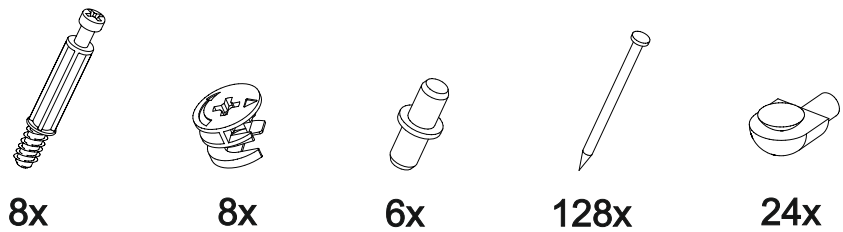

Мебель для гостиной «Марта-15» МИНИ

2000	1944	520

25

№ дет.	Деталь/Detail	Размер/Size	Кол-во/ Quantity	№ упак./ № pack
1	Крышка/Top	2000x516	1	1/5
2	Вязка/Connecting element	1968x500	1	1/5
3-4	Цоколь/Socle	1968x100	2	1/5
5	Задняя стенка/Back side	1200x432	1	1/5
6	Вязка/Connecting element	1184x500	1	1/5
7-8	Задняя стенка ящика/Back side	527x120	2	1/5
9	Бок левый/Side left	496x500	1	1/5
10	Бок правый/Side right	496x500	1	1/5
11-12	Бок ящика левый/Side left	450x120	2	1/5
13-14	Бок ящика правый/Side right	450x120	2	1/5
15-16	Крышка нижняя/Top	400x330	2	1/5
17-18	Крышка верхняя/Top	400x330	2	1/5
19	Перегородка/Side middle	380x500	1	1/5
20	Перегородка/Side middle	380x500	1	1/5
21-22	Планка/Plank	80x240	2	1/5
23-24	Фасад/Front	392x396	2	1/5
25	Задняя стенка ЛДВП/Back side	1995x410	1	1/5
26-27	Задняя стенка ЛДВП/Back side	1430x395	2	1/5
28-29	Дно ящика ДВП/Bottom	557x450	2	1/5
30	Бок левый/Side left	1400x272	1	2/5
31	Бок правый/Side right	1400x272	1	2/5
32	Бок левый/Side left	1400x272	1	2/5
33	Бок правый/Side right	1400x272	1	2/5
34	Вязка/Connecting element	1200x240	1	2/5
35	Вязка/Connecting element	1200x240	1	2/5
36	Перегородка/Side middle	182x500	1	2/5
37	Перегородка/Side middle	182x500	1	2/5
38-39	Перегородка/Side middle	240x240	2	2/5
40-41	Фасад/Front	212x596	2	2/5
42-47	Полка стеклянная/Shelf	363x240	6	3/5
48-49	Стекло гнутое/Glass	1388x362	2	4/5