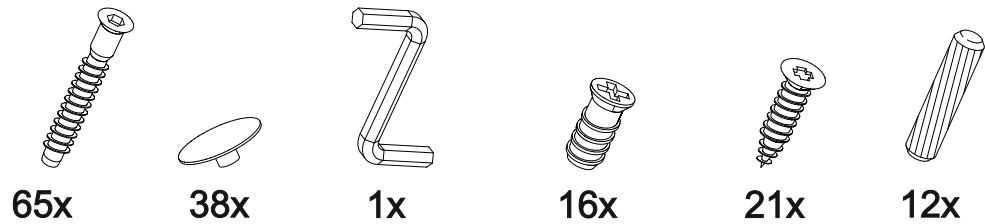

Мебель для гостиной «Марта-15» МИНИ

2000	1944	520

25

№ дет.	Деталь/Detail	Размер/Size	Кол-во/ Quantity	№ упак./ № pack
1	Крышка/Top	2000x516	1	1/5
2	Вязка/Connecting element	1968x500	1	1/5
3-4	Цоколь/Socle	1968x100	2	1/5
5	Задняя стенка/Back side	1200x432	1	1/5
6	Вязка/Connecting element	1184x500	1	1/5
7-8	Задняя стенка ящика/Back side	527x120	2	1/5
9	Бок левый/Side left	496x500	1	1/5
10	Бок правый/Side right	496x500	1	1/5
11-12	Бок ящика левый/Side left	450x120	2	1/5
13-14	Бок ящика правый/Side right	450x120	2	1/5
15-16	Крышка нижняя/Top	400x330	2	1/5
17-18	Крышка верхняя/Top	400x330	2	1/5
19	Перегородка/Side middle	380x500	1	1/5
20	Перегородка/Side middle	380x500	1	1/5
21-22	Планка/Plank	80x240	2	1/5
23-24	Фасад/Front	392x396	2	1/5
25	Задняя стенка ЛДВП/Back side	1995x410	1	1/5
26-27	Задняя стенка ЛДВП/Back side	1430x395	2	1/5
28-29	Дно ящика ДВП/Bottom	557x450	2	1/5
30	Бок левый/Side left	1400x272	1	2/5
31	Бок правый/Side right	1400x272	1	2/5
32	Бок левый/Side left	1400x272	1	2/5
33	Бок правый/Side right	1400x272	1	2/5
34	Вязка/Connecting element	1200x240	1	2/5
35	Вязка/Connecting element	1200x240	1	2/5
36	Перегородка/Side middle	182x500	1	2/5
37	Перегородка/Side middle	182x500	1	2/5
38-39	Перегородка/Side middle	240x240	2	2/5
40-41	Фасад/Front	212x596	2	2/5
42-47	Полка стеклянная/Shelf	363x240	6	3/5
48-49	Стекло гнутое/Glass	1388x362	2	4/5

1

2

24

23

3

4

5

6