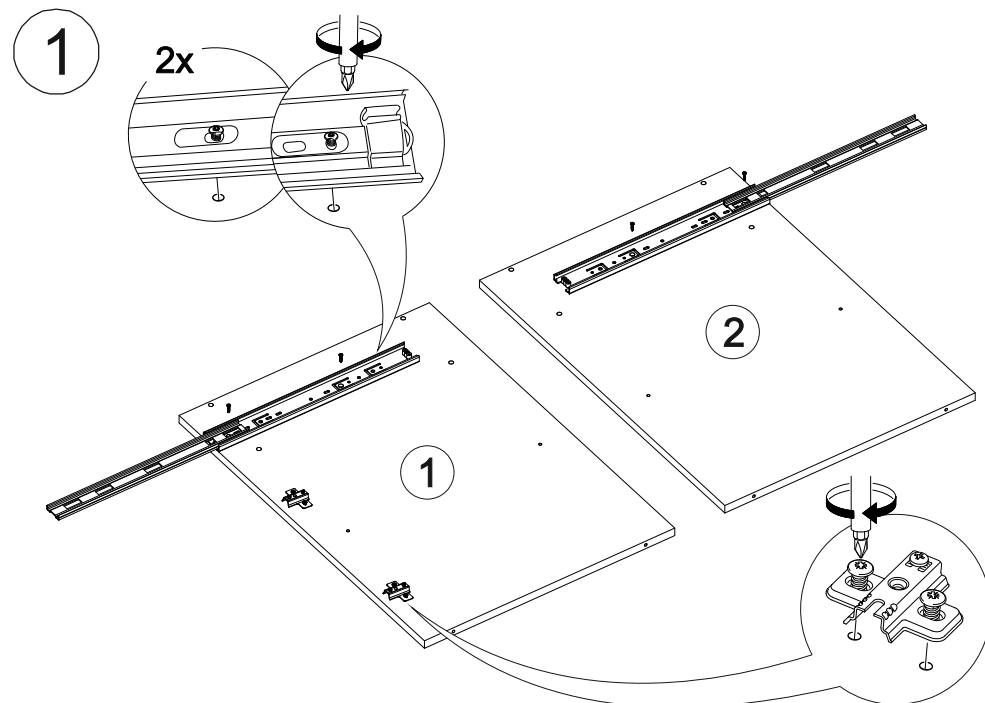

400	816	520

17

18

14

15

16

№ дет.	Деталь/Detail	Размер/Size	Кол-во/Quantity	№ упак./№ pack
1	Бок левый/Side left	700x500	1	1/1
2	Бок правый/Side right	700x500	1	1/1
3	Крышка/Top	400x500	1	1/1
4	Полка/Shelf	365x480	1	1/1
5	Бок ящика левый/Side left	400x90	1	1/1
6	Бок ящика правый/Side right	400x90	1	1/1
7	Задняя стенка ящика/Back side	311x90	1	1/1
8-9	Планка/Plank	368x116	2	1/1
10	Цоколь/Socle	400x100	1	1/1
11	Задняя стенка ЛДВП/Back side	710x395	1	1/1
12	Дно ящика ЛДВП/Drawer bottom	340x400	1	1/1

№ дет.	Деталь/Detail	Размер/Size	Кол-во/Quantity	№ упак./№ pack
1*	Фасад/Front	569x396	1	1/1
2*	Фасад/Front	140x396	1	1/1

2

3

12

13

10

11

4