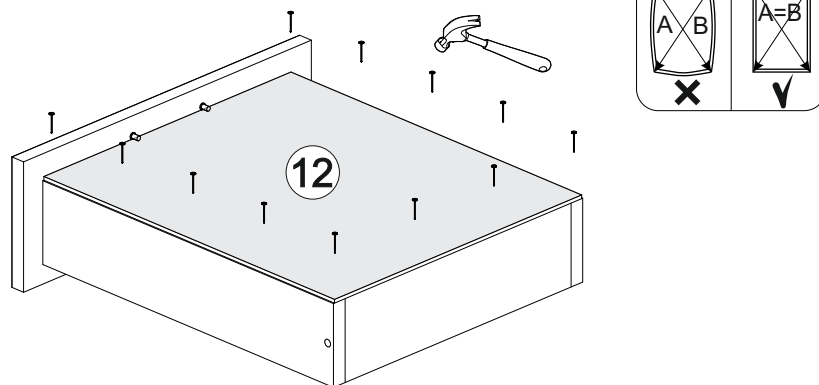

19

Внимание! ПРИМЕР соединения двух соседних модулей между собой

В мебельном наборе могут быть конструктивные изменения, не указанные в данной инструкции и не ухудшающие качество изделия

Шкаф нижний с ящиком ШН1Я 400

400	816	520

17

18

14

15

16

№ дет.	Деталь/Detail	Размер/Size	Кол-во/Quantity	№ упак./№ pack
1	Бок левый/Side left	700x500	1	1/1
2	Бок правый/Side right	700x500	1	1/1
3	Крышка/Top	400x500	1	1/1
4	Полка/Shelf	365x480	1	1/1
5	Бок ящика левый/Side left	400x90	1	1/1
6	Бок ящика правый/Side right	400x90	1	1/1
7	Задняя стенка ящика/Back side	311x90	1	1/1
8-9	Планка/Plank	368x116	2	1/1
10	Цоколь/Socle	400x100	1	1/1
11	Задняя стенка ЛДВП/Back side	710x395	1	1/1
12	Дно ящика ЛДВП/Drawer bottom	340x400	1	1/1