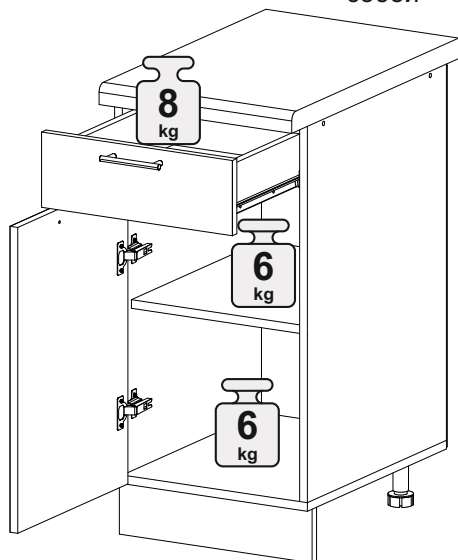

19

Внимание! ПРИМЕР соединения двух соседних модулей между собой

В мебельном наборе могут быть конструктивные изменения, не указанные в данной инструкции и не ухудшающие качество изделия

Шкаф нижний с ящиком ШН1Я 400

400	816	520

17

18

14

15

16

№ дет.	Деталь/Detail	Размер/Size	Кол-во/Quantity	№ упак./№ pack
1	Бок левый/Side left	700x500	1	1/1
2	Бок правый/Side right	700x500	1	1/1
3	Крышка/Top	400x500	1	1/1
4	Полка/Shelf	365x480	1	1/1
5	Бок ящика левый/Side left	400x90	1	1/1
6	Бок ящика правый/Side right	400x90	1	1/1
7	Задняя стенка ящика/Back side	311x90	1	1/1
8-9	Планка/Plank	368x116	2	1/1
10	Цоколь/Socle	400x100	1	1/1
11	Задняя стенка ЛДВП/Back side	710x395	1	1/1
12	Дно ящика ЛДВП/Drawer bottom	340x400	1	1/1

№ дет.	Деталь/Detail	Размер/Size	Кол-во/Quantity	№ упак./№ pack
1*	Фасад/Front	569x396	1	1/1
2*	Фасад/Front	140x396	1	1/1

2

3

12

13

10

11

4