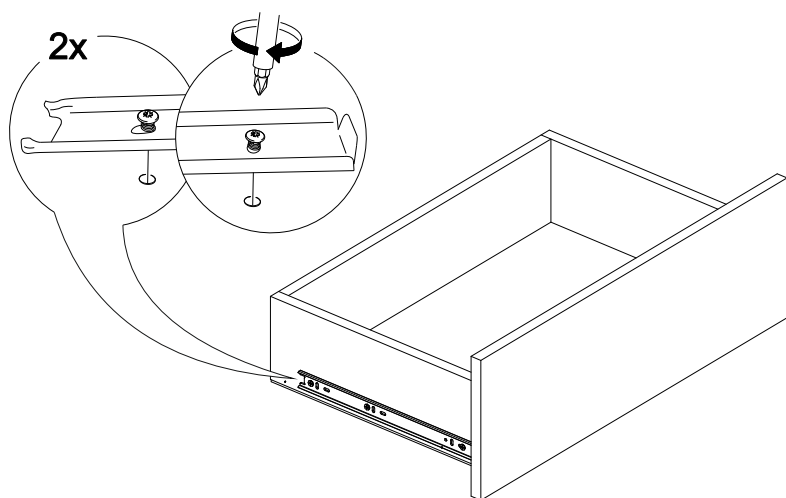

400	816	520

17

18

14

15

16

№ дет.	Деталь/Detail	Размер/Size	Кол-во/Quantity	№ упак./№ pack
1	Бок левый/Side left	700x500	1	1/1
2	Бок правый/Side right	700x500	1	1/1
3	Крышка/Top	400x500	1	1/1
4	Полка/Shelf	365x480	1	1/1
5	Бок ящика левый/Side left	400x90	1	1/1
6	Бок ящика правый/Side right	400x90	1	1/1
7	Задняя стенка ящика/Back side	311x90	1	1/1
8-9	Планка/Plank	368x116	2	1/1
10	Цоколь/Socle	400x100	1	1/1
11	Задняя стенка ЛДВП/Back side	710x395	1	1/1
12	Дно ящика ЛДВП/Drawer bottom	340x400	1	1/1