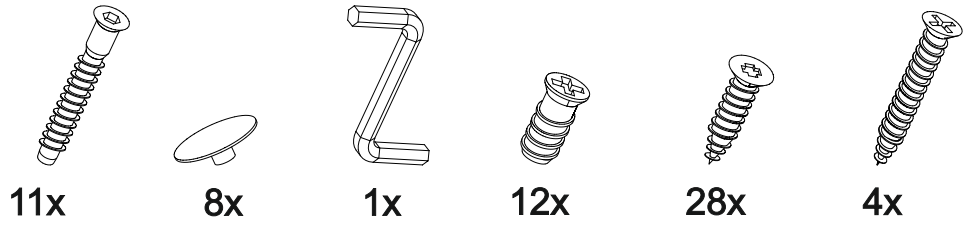

19

Внимание! ПРИМЕР соединения двух соседних модулей между собой

В мебельном наборе могут быть конструктивные изменения, не указанные в данной инструкции и не ухудшающие качество изделия

Шкаф нижний с ящиком ШН1Я 400

400	816	520

17

18

14

15

16

№ дет.	Деталь/Detail	Размер/Size	Кол-во/Quantity	№ упак./№ pack
1	Бок левый/Side left	700x500	1	1/1
2	Бок правый/Side right	700x500	1	1/1
3	Крышка/Top	400x500	1	1/1
4	Полка/Shelf	365x480	1	1/1
5	Бок ящика левый/Side left	400x90	1	1/1
6	Бок ящика правый/Side right	400x90	1	1/1
7	Задняя стенка ящика/Back side	311x90	1	1/1
8-9	Планка/Plank	368x116	2	1/1
10	Цоколь/Socle	400x100	1	1/1
11	Задняя стенка ЛДВП/Back side	710x395	1	1/1
12	Дно ящика ЛДВП/Drawer bottom	340x400	1	1/1