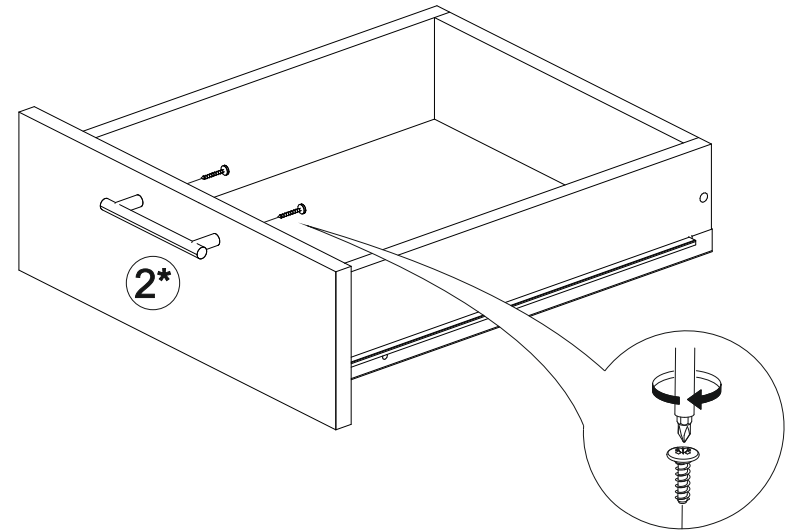

19

Внимание! ПРИМЕР соединения двух соседних модулей между собой

В мебельном наборе могут быть конструктивные изменения, не указанные в данной инструкции и не ухудшающие качество изделия

Шкаф нижний с ящиком ШН1Я 400

400	816	520

17

18

14

15

16

№ дет.	Деталь/Detail	Размер/Size	Кол-во/Quantity	№ упак./№ pack
1	Бок левый/Side left	700x500	1	1/1
2	Бок правый/Side right	700x500	1	1/1
3	Крышка/Top	400x500	1	1/1
4	Полка/Shelf	365x480	1	1/1
5	Бок ящика левый/Side left	400x90	1	1/1
6	Бок ящика правый/Side right	400x90	1	1/1
7	Задняя стенка ящика/Back side	311x90	1	1/1
8-9	Планка/Plank	368x116	2	1/1
10	Цоколь/Socle	400x100	1	1/1
11	Задняя стенка ЛДВП/Back side	710x395	1	1/1
12	Дно ящика ЛДВП/Drawer bottom	340x400	1	1/1