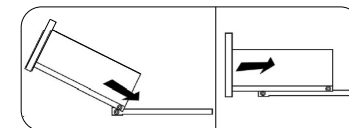

19

Внимание! ПРИМЕР соединения двух соседних модулей между собой

В мебельном наборе могут быть конструктивные изменения, не указанные в данной инструкции и не ухудшающие качество изделия

Шкаф нижний с ящиком ШН1Я 400

400	816	520

17

18

14

15

16

№ дет.	Деталь/Detail	Размер/Size	Кол-во/Quantity	№ упак./№ pack
1	Бок левый/Side left	700x500	1	1/1
2	Бок правый/Side right	700x500	1	1/1
3	Крышка/Top	400x500	1	1/1
4	Полка/Shelf	365x480	1	1/1
5	Бок ящика левый/Side left	400x90	1	1/1
6	Бок ящика правый/Side right	400x90	1	1/1
7	Задняя стенка ящика/Back side	311x90	1	1/1
8-9	Планка/Plank	368x116	2	1/1
10	Цоколь/Socle	400x100	1	1/1
11	Задняя стенка ЛДВП/Back side	710x395	1	1/1
12	Дно ящика ЛДВП/Drawer bottom	340x400	1	1/1