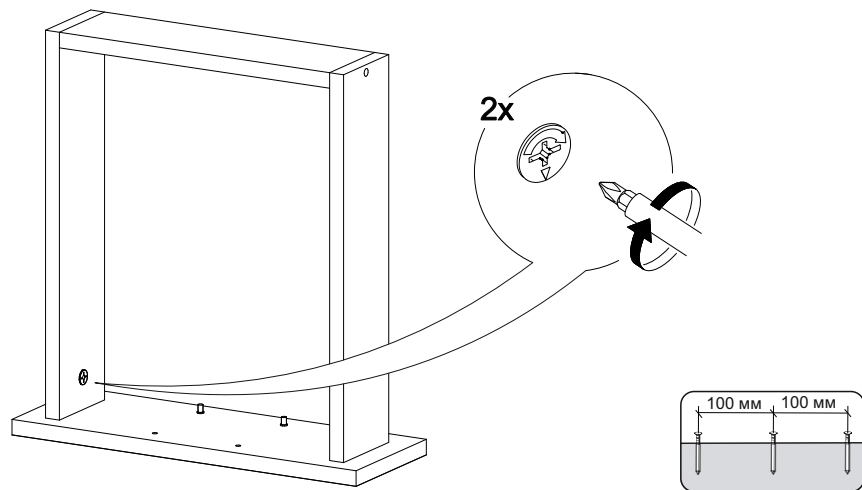

400	816	520

17

18

14

15

16

№ дет.	Деталь/Detail	Размер/Size	Кол-во/Quantity	№ упак./№ pack
1	Бок левый/Side left	700x500	1	1/1
2	Бок правый/Side right	700x500	1	1/1
3	Крышка/Top	400x500	1	1/1
4	Полка/Shelf	365x480	1	1/1
5	Бок ящика левый/Side left	400x90	1	1/1
6	Бок ящика правый/Side right	400x90	1	1/1
7	Задняя стенка ящика/Back side	311x90	1	1/1
8-9	Планка/Plank	368x116	2	1/1
10	Цоколь/Socle	400x100	1	1/1
11	Задняя стенка ЛДВП/Back side	710x395	1	1/1
12	Дно ящика ЛДВП/Drawer bottom	340x400	1	1/1