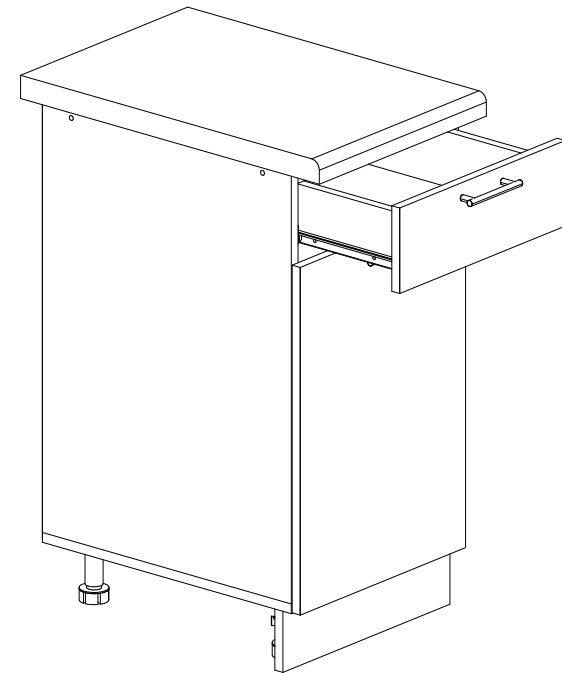

19

Внимание! ПРИМЕР соединения двух соседних модулей между собой

В мебельном наборе могут быть конструктивные изменения, не указанные в данной инструкции и не ухудшающие качество изделия

Шкаф нижний с ящиком ШН1Я 400

400	816	520

17

18

14

15

16

№ дет.	Деталь/Detail	Размер/Size	Кол-во/Quantity	№ упак./№ pack
1	Бок левый/Side left	700x500	1	1/1
2	Бок правый/Side right	700x500	1	1/1
3	Крышка/Top	400x500	1	1/1
4	Полка/Shelf	365x480	1	1/1
5	Бок ящика левый/Side left	400x90	1	1/1
6	Бок ящика правый/Side right	400x90	1	1/1
7	Задняя стенка ящика/Back side	311x90	1	1/1
8-9	Планка/Plank	368x116	2	1/1
10	Цоколь/Socle	400x100	1	1/1
11	Задняя стенка ЛДВП/Back side	710x395	1	1/1
12	Дно ящика ЛДВП/Drawer bottom	340x400	1	1/1