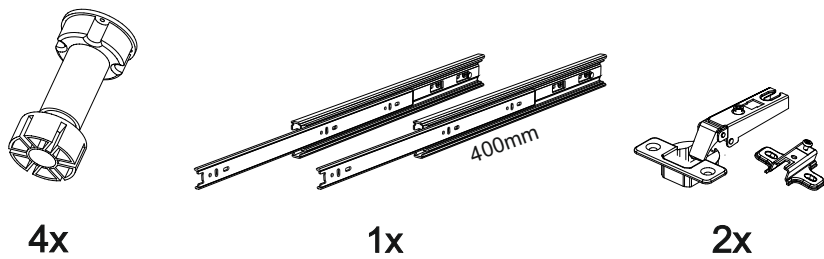

19

Внимание! ПРИМЕР соединения двух соседних модулей между собой

В мебельном наборе могут быть конструктивные изменения, не указанные в данной инструкции и не ухудшающие качество изделия

Шкаф нижний с ящиком ШН1Я 400

400	816	520

17

18

14

15

16

№ дет.	Деталь/Detail	Размер/Size	Кол-во/Quantity	№ упак./№ pack
1	Бок левый/Side left	700x500	1	1/1
2	Бок правый/Side right	700x500	1	1/1
3	Крышка/Top	400x500	1	1/1
4	Полка/Shelf	365x480	1	1/1
5	Бок ящика левый/Side left	400x90	1	1/1
6	Бок ящика правый/Side right	400x90	1	1/1
7	Задняя стенка ящика/Back side	311x90	1	1/1
8-9	Планка/Plank	368x116	2	1/1
10	Цоколь/Socle	400x100	1	1/1
11	Задняя стенка ЛДВП/Back side	710x395	1	1/1
12	Дно ящика ЛДВП/Drawer bottom	340x400	1	1/1