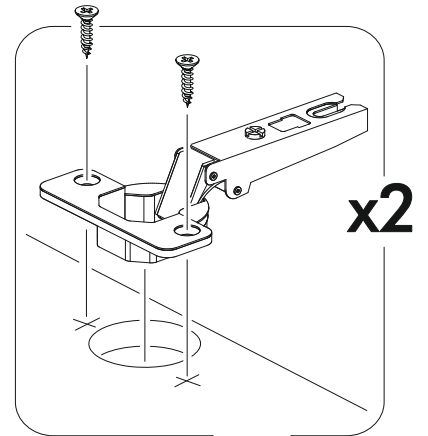

4b.

x2

	AI				
1*	Фасад / Front	2	713	296	1/2
2*	Стекло / Glass	2	713	210	1/2