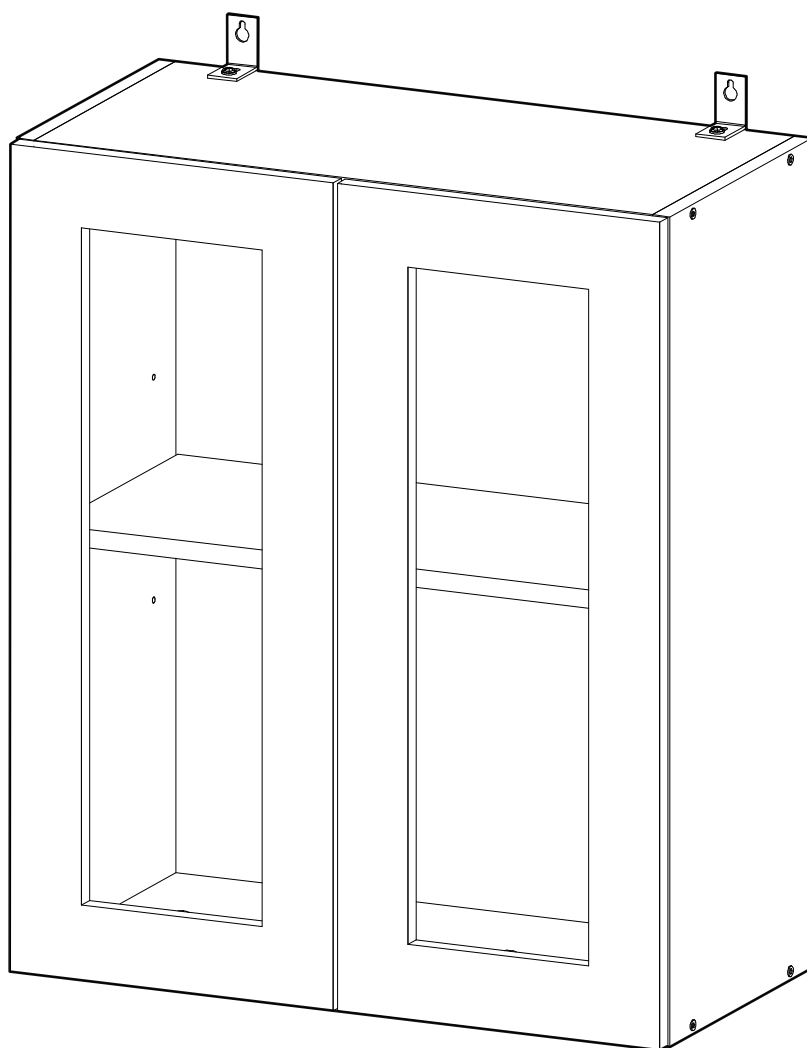

<https://interior-center.ru/>

ШВС 600

SHVS 600

600	715	300