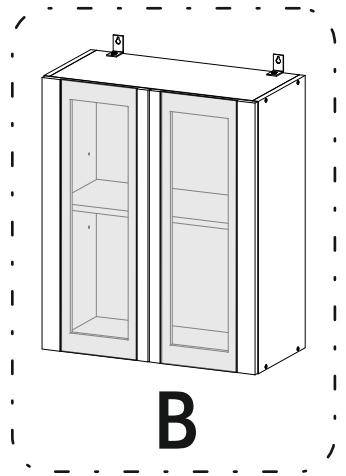

6,3x50	6,3x13			3,5x16	1,6x25	
						
9x	8x	1x	8x	20x	20x	4x
						
1x	2x	12x	4x			

	AI		 L=mm		
1	Бок правый / Right side	1	715	280	1/1
2	Бок левый / Left side	1	715	280	1/1
3	Вязка верх / Binding	1	568	280	1/1
4	Вязка / Binding	1	568	280	1/1
5	Полка / Shelf	1	565	250	1/1
6-7	Стенка задняя / Back wall	2	710	295	1/1
8	Соединитель / Connector	1	682		1/1

1.

x4

2.

x8

4

3.

4a. x2

<div style="display: flex; flex-direction: column; align-items: center;"> 1 2 3 </div>	A I		 L=mm		
1*	Фасад / Front	2	713	296	1/2
2*	Стекло / Glass	2	600	200	1/2

5a.

4b.

x2

	AI				
1*	Фасад / Front	2	713	296	1/2
2*	Стекло / Glass	2	713	210	1/2

5b.