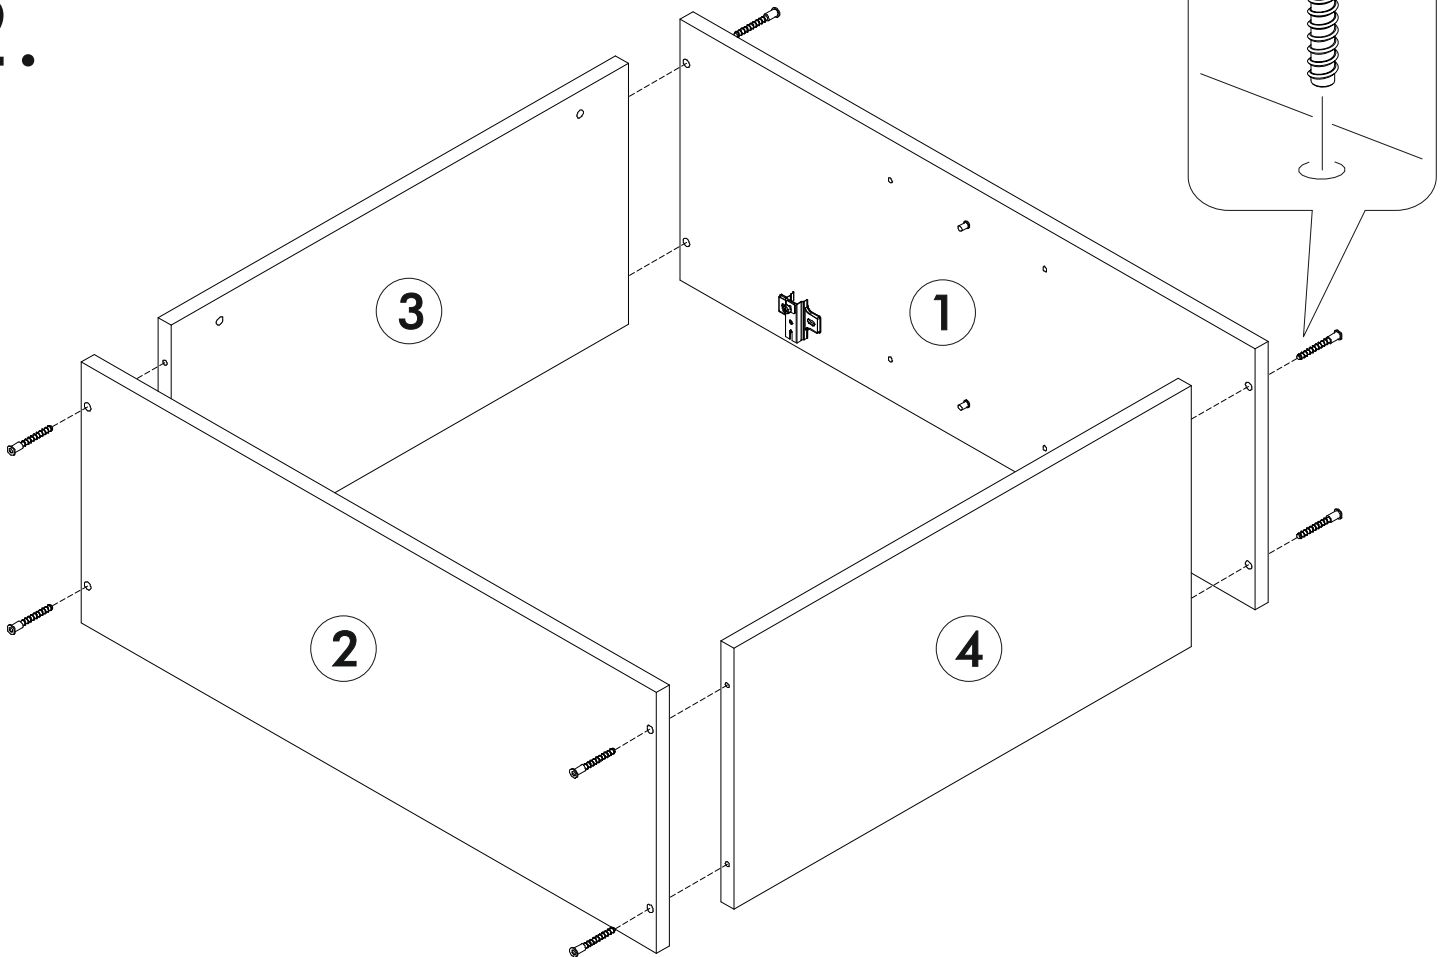

6,3x50	6,3x13			3,5x16	1,6x25	
						
9x	8x	1x	8x	20x	20x	4x
						
1x	2x	12x	4x			

	AI		 L=mm		
1	Бок правый / Right side	1	715	280	1/1
2	Бок левый / Left side	1	715	280	1/1
3	Вязка верх / Binding	1	568	280	1/1
4	Вязка / Binding	1	568	280	1/1
5	Полка / Shelf	1	565	250	1/1
6-7	Стенка задняя / Back wall	2	710	295	1/1
8	Соединитель / Connector	1	682		1/1

1.

x4

2.

x8

4

3.

4a. x2

<div style="display: flex; flex-direction: column; align-items: center;"> 1 2 3 </div>	A I		 L=mm		
1*	Фасад / Front	2	713	296	1/2
2*	Стекло / Glass	2	600	200	1/2