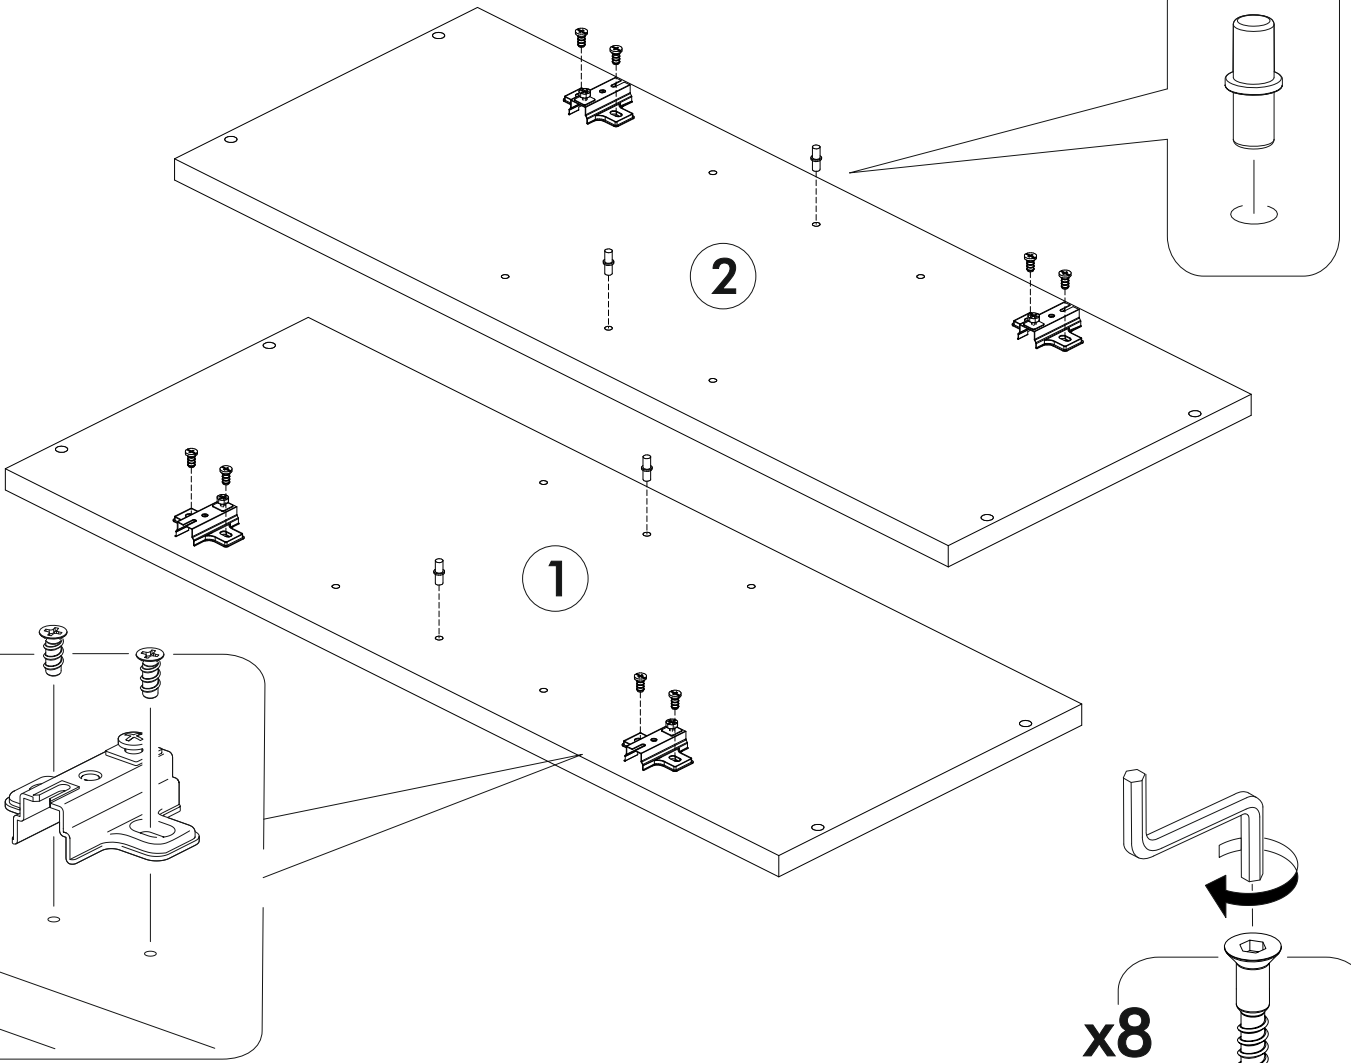

6,3x50	6,3x13			3,5x16	1,6x25	
						
9x	8x	1x	8x	20x	20x	4x
						
1x	2x	12x	4x			

	AI		 L=mm		
1	Бок правый / Right side	1	715	280	1/1
2	Бок левый / Left side	1	715	280	1/1
3	Вязка верх / Binding	1	568	280	1/1
4	Вязка / Binding	1	568	280	1/1
5	Полка / Shelf	1	565	250	1/1
6-7	Стенка задняя / Back wall	2	710	295	1/1
8	Соединитель / Connector	1	682		1/1

1.

x4

2.

x8

4

3.

4a. x2

<div style="display: flex; flex-direction: column; align-items: center;"> 1 2 3 </div>	A I		 L=mm		
1*	Фасад / Front	2	713	296	1/2
2*	Стекло / Glass	2	600	200	1/2