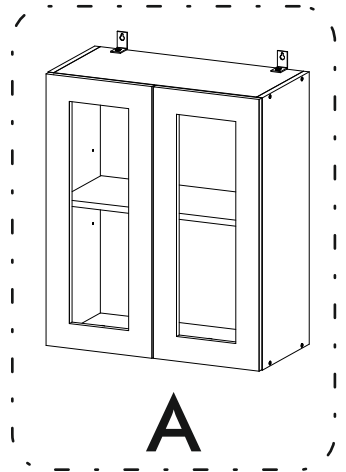

6,3x50	6,3x13			3,5x16	1,6x25	
						
9x	8x	1x	8x	20x	20x	4x
						
1x	2x	12x	4x			

	AI		 L=mm		
1	Бок правый / Right side	1	715	280	1/1
2	Бок левый / Left side	1	715	280	1/1
3	Вязка верх / Binding	1	568	280	1/1
4	Вязка / Binding	1	568	280	1/1
5	Полка / Shelf	1	565	250	1/1
6-7	Стенка задняя / Back wall	2	710	295	1/1
8	Соединитель / Connector	1	682		1/1

1.

x4

2.

x8

4

3.

4a. x2

<div style="display: flex; flex-direction: column; align-items: center;"> 1 2 3 </div>	A I		 L=mm		
1*	Фасад / Front	2	713	296	1/2
2*	Стекло / Glass	2	600	200	1/2

5a.

4b.

x2

	AI				
1*	Фасад / Front	2	713	296	1/2
2*	Стекло / Glass	2	713	210	1/2

5b.