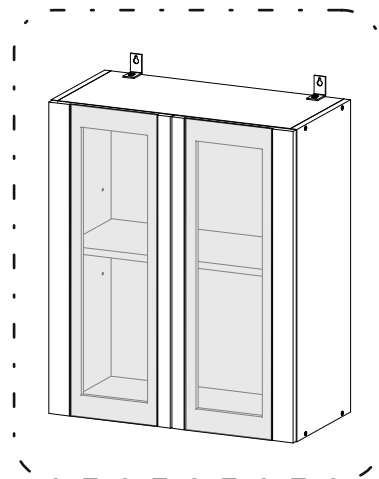

<https://interior-center.ru/>

ШВС 600

SHVS 600

600	715	300