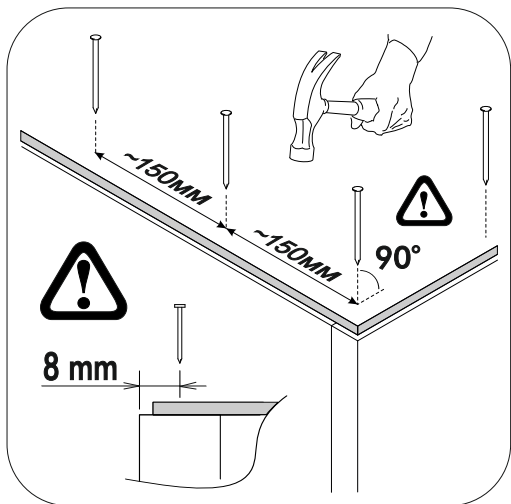

6,3x50	6,3x13			3,5x16	1,6x25	
						
9x	8x	1x	8x	20x	20x	4x
						
1x	2x	12x	4x			

	AI		 L=mm		
1	Бок правый / Right side	1	715	280	1/1
2	Бок левый / Left side	1	715	280	1/1
3	Вязка верх / Binding	1	568	280	1/1
4	Вязка / Binding	1	568	280	1/1
5	Полка / Shelf	1	565	250	1/1
6-7	Стенка задняя / Back wall	2	710	295	1/1
8	Соединитель / Connector	1	682		1/1

1.

x4

2.

x8

4

3.

4a. x2

<div style="display: flex; flex-direction: column; align-items: center;"> 1 2 3 </div>	A I		 L=mm		
1*	Фасад / Front	2	713	296	1/2
2*	Стекло / Glass	2	600	200	1/2