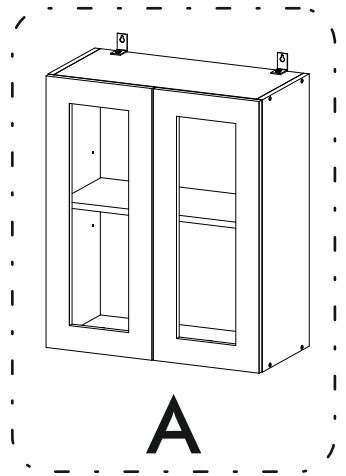

6,3x50	6,3x13			3,5x16	1,6x25	
						
9x	8x	1x	8x	20x	20x	4x
						
1x	2x	12x	4x			

	AI		 L=mm		
1	Бок правый / Right side	1	715	280	1/1
2	Бок левый / Left side	1	715	280	1/1
3	Вязка верх / Binding	1	568	280	1/1
4	Вязка / Binding	1	568	280	1/1
5	Полка / Shelf	1	565	250	1/1
6-7	Стенка задняя / Back wall	2	710	295	1/1
8	Соединитель / Connector	1	682		1/1

1.

x4

2.

x8

4

3.

4a. x2

<div style="display: flex; flex-direction: column; align-items: center;"> 1 2 3 </div>	A I		 L=mm		
1*	Фасад / Front	2	713	296	1/2
2*	Стекло / Glass	2	600	200	1/2

5a.

4b.

x2

	AI				
1*	Фасад / Front	2	713	296	1/2
2*	Стекло / Glass	2	713	210	1/2

5b.