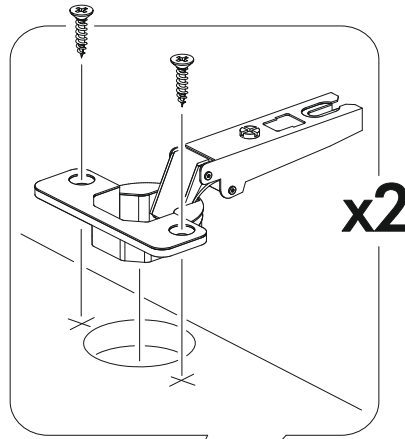

6,3x50	6,3x13			3,5x16	1,6x25	
						
9x	8x	1x	8x	20x	20x	4x
						
1x	2x	12x	4x			

	AI		 L=mm		
1	Бок правый / Right side	1	715	280	1/1
2	Бок левый / Left side	1	715	280	1/1
3	Вязка верх / Binding	1	568	280	1/1
4	Вязка / Binding	1	568	280	1/1
5	Полка / Shelf	1	565	250	1/1
6-7	Стенка задняя / Back wall	2	710	295	1/1
8	Соединитель / Connector	1	682		1/1

1.

x4

2.

x8

4

3.

4a. x2

<div style="display: flex; flex-direction: column; align-items: center;"> 1 2 3 </div>	A I		 L=mm		
1*	Фасад / Front	2	713	296	1/2
2*	Стекло / Glass	2	600	200	1/2