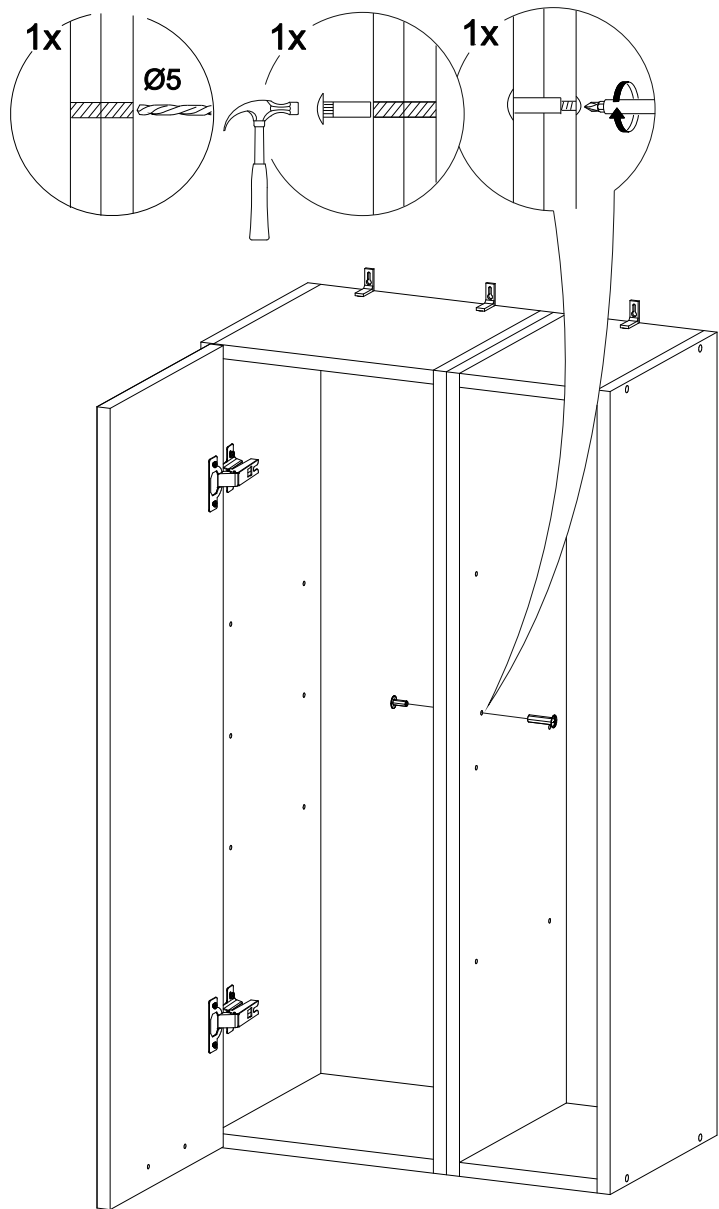

## Шкаф верхний (премьер) ШВ 200Н

		
200	920	284

8x

8x

1x

4x

20x

12x

1x

2x

2x

№ дет.	Деталь/Detail	Размер/Size	Кол-во/ Quantity	№ упак./ № pack
1	Бок левый/Side left	920x280	1	1/1
2	Бок правый/Side right	920x280	1	1/1
3-4	Вязка/Connecting element	168x280	2	1/1
5-7	Полка/Shelf	165x250	3	1/1
8	Задняя стенка ЛДВП/Back side	915x195	1	1/1

В мебельном наборе могут быть конструктивные изменения, не указанные в данной инструкции и не ухудшающие качество изделия

5

**Внимание!** ПРИМЕР соединения двух соседних модулей между собой

1

2

3

4