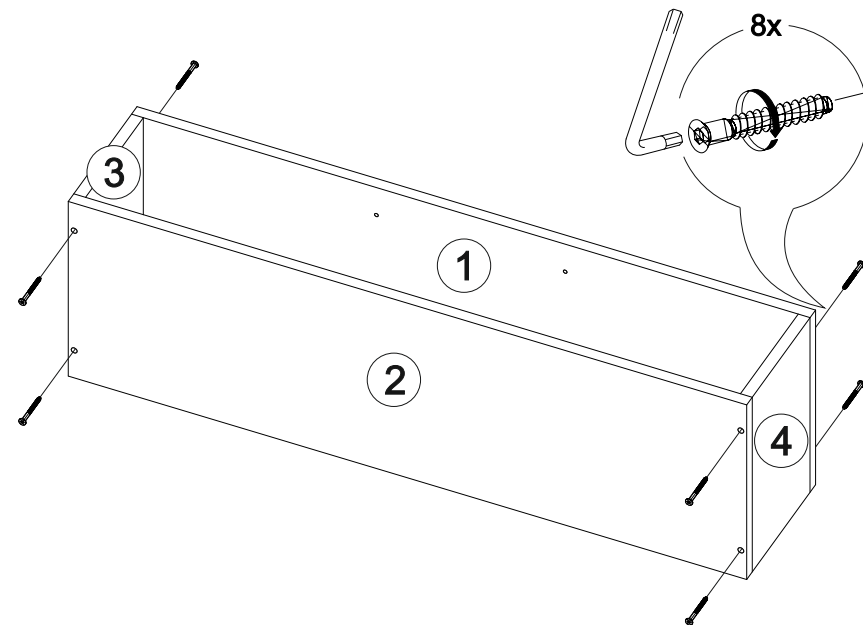

Внимание! ПРИМЕР соединения двух соседних модулей между собой

1