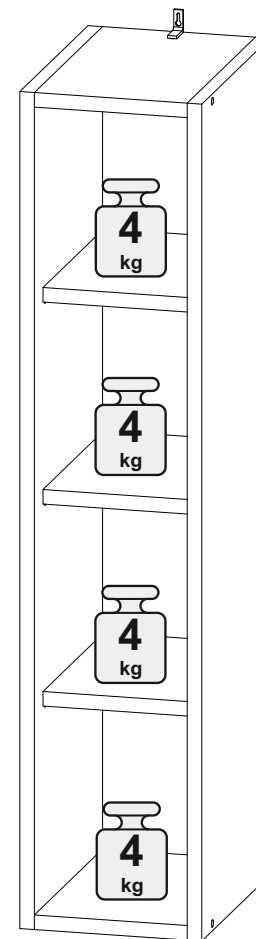

## Шкаф верхний (премьер) ШВ 200Н

		
200	920	284

8x

8x

1x

4x

20x

12x

1x

2x

2x

№ дет.	Деталь/Detail	Размер/Size	Кол-во/ Quantity	№ упак./ № pack
1	Бок левый/Side left	920x280	1	1/1
2	Бок правый/Side right	920x280	1	1/1
3-4	Вязка/Connecting element	168x280	2	1/1
5-7	Полка/Shelf	165x250	3	1/1
8	Задняя стенка ЛДВП/Back side	915x195	1	1/1

В мебельном наборе могут быть конструктивные изменения, не указанные в данной инструкции и не ухудшающие качество изделия

5

**Внимание!** ПРИМЕР соединения двух соседних модулей между собой

1

2

3

4