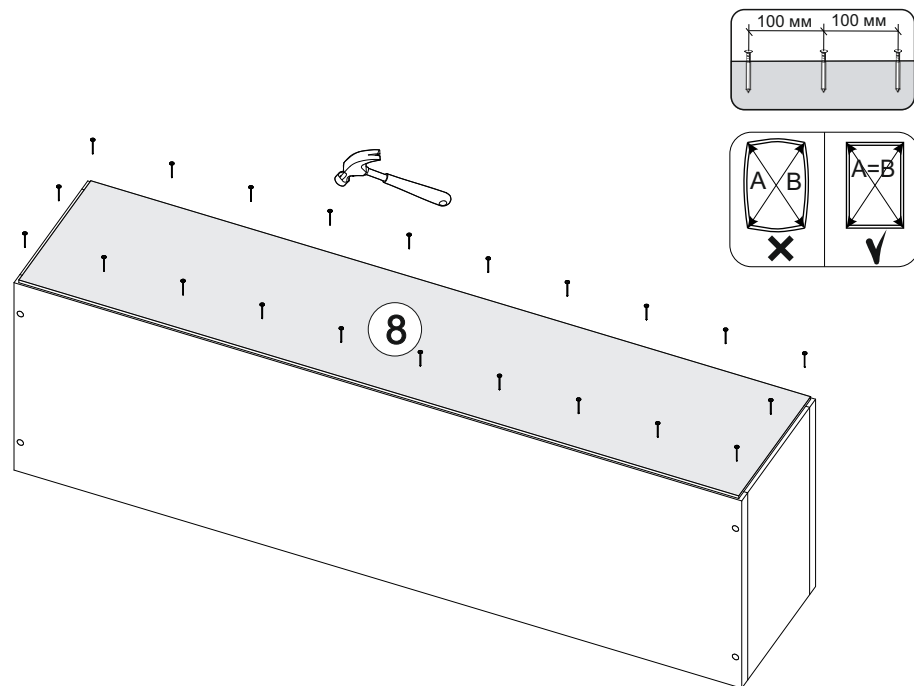

1x

2x

2x

№ дет.	Деталь/Detail	Размер/Size	Кол-во/ Quantity	№ упак./ № pack
1	Бок левый/Side left	920x280	1	1/1
2	Бок правый/Side right	920x280	1	1/1
3-4	Вязка/Connecting element	168x280	2	1/1
5-7	Полка/Shelf	165x250	3	1/1
8	Задняя стенка ЛДВП/Back side	915x195	1	1/1

В мебельном наборе могут быть конструктивные изменения, не указанные в данной инструкции и не ухудшающие качество изделия

5

**Внимание!** ПРИМЕР соединения двух соседних модулей между собой

1

2

3

4