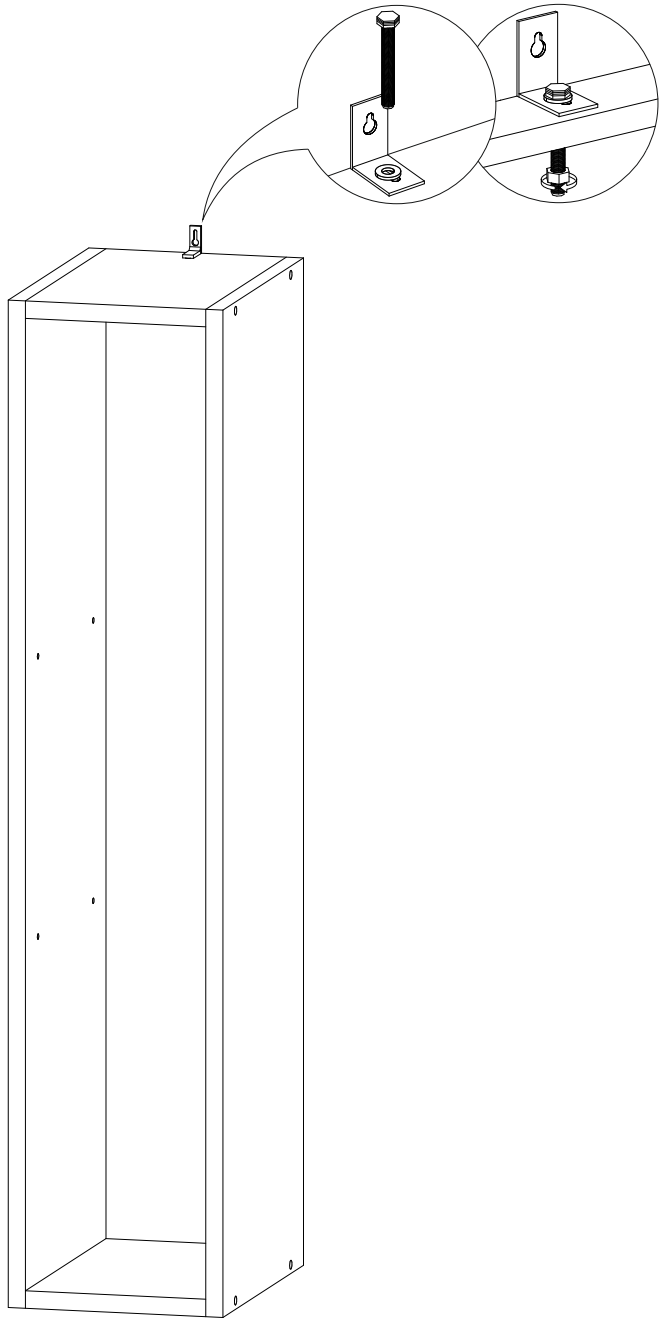

## Шкаф верхний (премьер) ШВ 200Н

		
200	920	284

8x

8x

1x

4x

20x

12x

1x

2x

2x

№ дет.	Деталь/Detail	Размер/Size	Кол-во/ Quantity	№ упак./ № pack
1	Бок левый/Side left	920x280	1	1/1
2	Бок правый/Side right	920x280	1	1/1
3-4	Вязка/Connecting element	168x280	2	1/1
5-7	Полка/Shelf	165x250	3	1/1
8	Задняя стенка ЛДВП/Back side	915x195	1	1/1

В мебельном наборе могут быть конструктивные изменения, не указанные в данной инструкции и не ухудшающие качество изделия

5

**Внимание!** ПРИМЕР соединения двух соседних модулей между собой

1

2

3

4