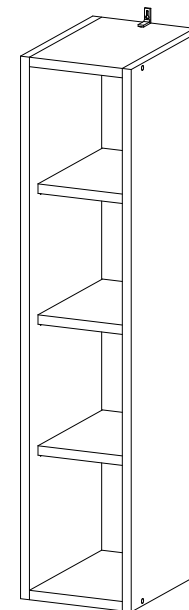

## Шкаф верхний (премьер) ШВ 200Н

		
200	920	284

8x

8x

1x

4x

20x

12x

1x

2x

2x

№ дет.	Деталь/Detail	Размер/Size	Кол-во/ Quantity	№ упак./ № pack
1	Бок левый/Side left	920x280	1	1/1
2	Бок правый/Side right	920x280	1	1/1
3-4	Вязка/Connecting element	168x280	2	1/1
5-7	Полка/Shelf	165x250	3	1/1
8	Задняя стенка ЛДВП/Back side	915x195	1	1/1