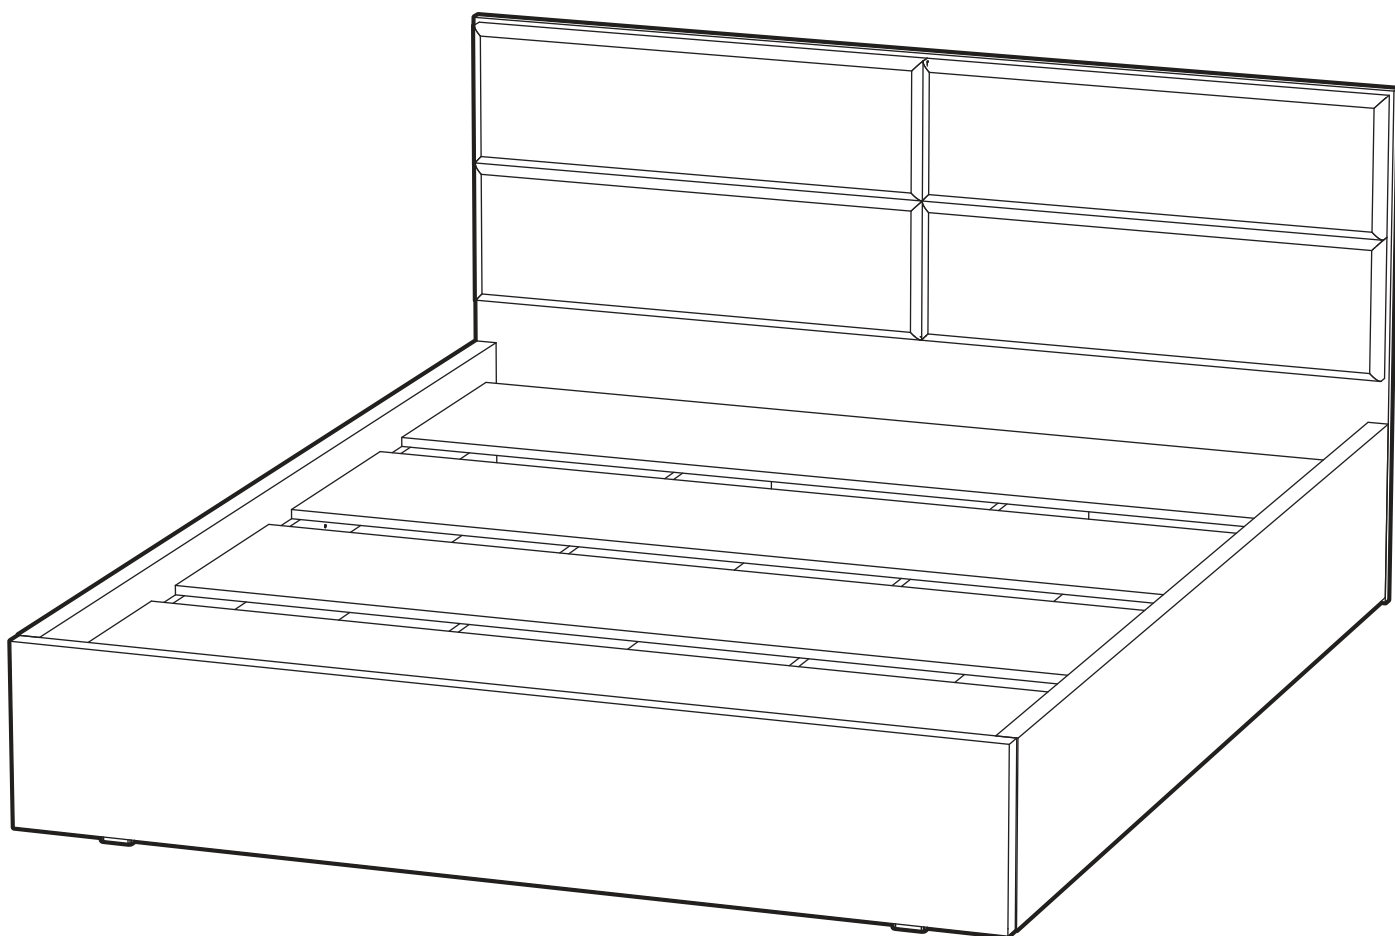

<https://interior-center.ru/>

МЕЛОДИ KR03-160

MELODY KR03-160

1670	900	2050

RU Внимание! Чтобы избежать неприятных последствий, воспользуйтесь услугами профессиональных сборщиков мебели. Производитель оставляет за собой право вносить изменения в конструкцию изделий, не влияющие на функциональность и дизайн.

		6x12		4x30	1,6x25
6x	16x		6x		
		32x		68x	12x

	AI				
1	Изголовье / Headboard	1	1675	902	1/2
2	Царга / Tsarga	2	2000	310	2/2
3	Изножъе / Footboard	1	1670	310	1/2
4	Вязка / Knitting	2	1998	240	2/2
5	Накладка / The overlay	4	830	250	1/2
6	Планка / The bar	2	1880	80	2/2