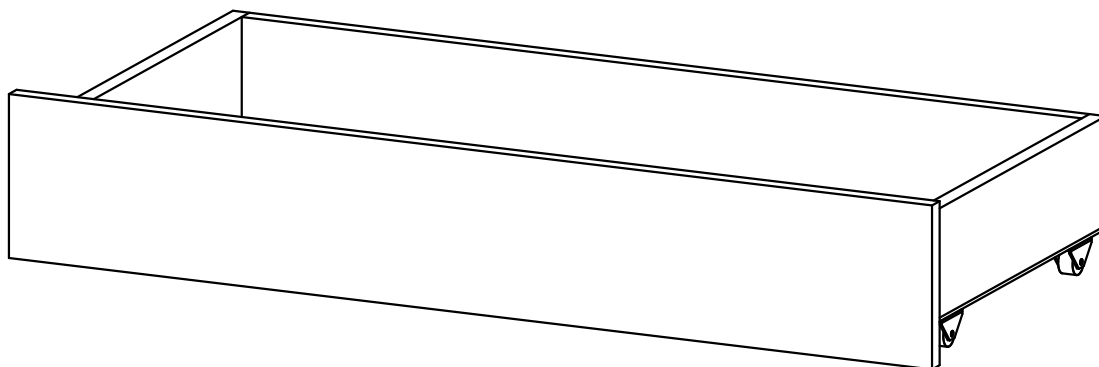

<https://interior-center.ru/>

ДУБЛИН Ящик Я-01
DUBLIN Drawer YA-01

| | | |
|-----|-----|-----|
| | | |
| 900 | 155 | 416 |

RU Внимание! Чтобы избежать неприятных последствий, воспользуйтесь услугами профессиональных сборщиков мебели. Производитель оставляет за собой право вносить изменения в конструкцию изделий, не влияющие на функциональность и дизайн.

| | | | | | | |
|---|---|---|---|--|---|---|
| 6,3x50 | | | 3,5x16 | 1,6x25 | 4x30 | |
|  |  |  |  |  |  |  |
| 4x | 1x | 4x | 8x | 20x | 4x | 4x |

| | | | | |
|---|-----------------------|---|---|---|
|  | AI |  |  |  |
| 1-2 | Бок ящика / Side | 2 | 400 | 100 |
| 3-4 | Вязка ящика / Binding | 2 | 820 | 100 |
| 5 | Фасад ящика / Facade | 1 | 900 | 150 |
| 6 | Дно ЛДВП / Bottom | 1 | 850 | 400 |