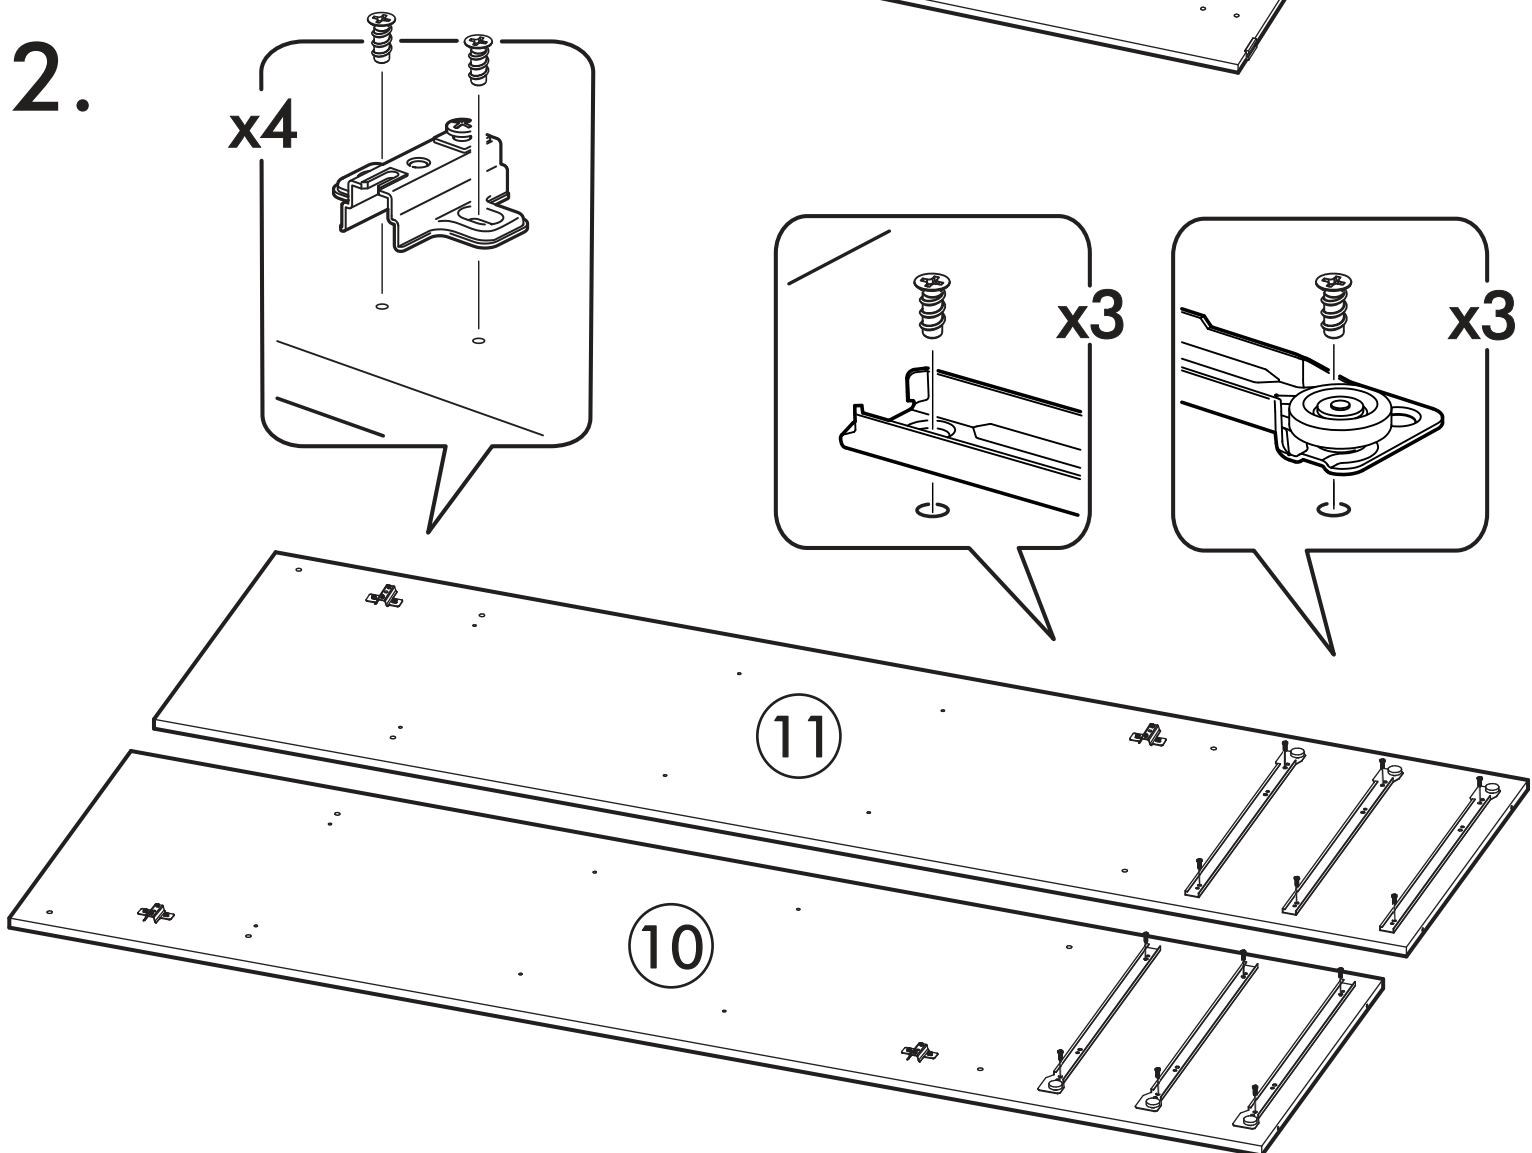

№ дет.	Деталь/Detail	Размер/Size	Кол-во/ Quantity	№ упак./ № pack
1	Бок левый/Side left	2084x584	1	1/5
2	Бок правый/Side right	2084x584	1	1/5
3-6	Задняя стенка ДВП/Back wall	1695x495	4	1/5
7-9	Дно ящика ДВП/Bottom	520x450	3	1/5
10	Перегородка левая/Side left	1968x525	1	2/5
11	Перегородка правая/Side right	1968x525	1	2/5
12-13	Вязка/Connecting element	545x525	2	2/5
14	Вязка/Connecting element	545x478	1	2/5
15-17	Задняя стенка ящика/Back side	489x100	3	2/5
18	Крышка/Top	1700x600	1	3/5
19	Вязка/Connecting element	1668x530	1	3/5
20	Планка/Plank	1700x100	1	3/5
21-22	Цоколь/Socle	1688x100	2	3/5
23-25	Полка/Shelf	545x450	3	3/5
26-28	Бок ящика левый/Side left	450x100	3	3/5
29-31	Бок ящика правый/Side right	450x100	3	3/5
32-34	Фасад ящика/Front	150x538	3	3/5
35	Планка/Plank	545x100	1	3/5
36-37	Труба овальная/Oval tube	540	2	3/5
40-41	Фасад/Front	1962x555	2	4/5
42-43	Фасад/Front	1398x268	2	4/5
44-47	Зеркало/Mirror	150x150	4	4/5
48-51	Зеркало/Mirror	150x290	4	4/5
52-53	Зеркало/Mirror	1460x150	2	4/5
54-55	Зеркало/Mirror	1460x290	2	4/5
56-58	Соединитель ДВП/Connector	1668	3	1/5

2.