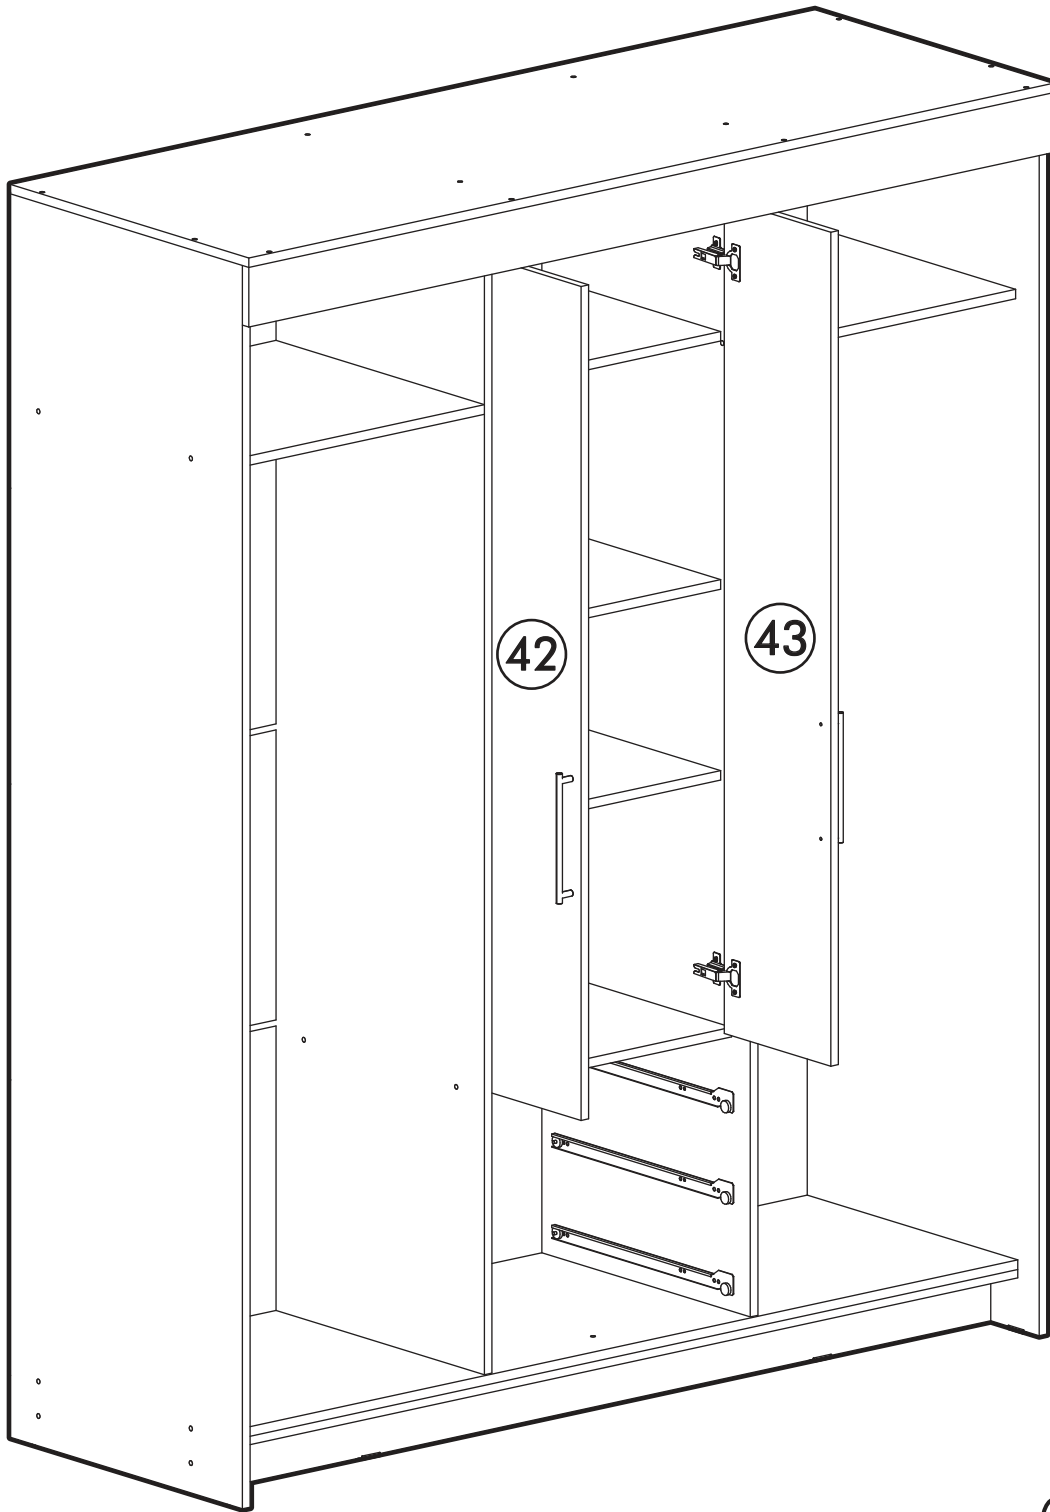

№ дет.	Деталь/Detail	Размер/Size	Кол-во/ Quantity	№ упак./ № pack
1	Бок левый/Side left	2084x584	1	1/5
2	Бок правый/Side right	2084x584	1	1/5
3-6	Задняя стенка ДВП/Back wall	1695x495	4	1/5
7-9	Дно ящика ДВП/Bottom	520x450	3	1/5
10	Перегородка левая/Side left	1968x525	1	2/5
11	Перегородка правая/Side right	1968x525	1	2/5
12-13	Вязка/Connecting element	545x525	2	2/5
14	Вязка/Connecting element	545x478	1	2/5
15-17	Задняя стенка ящика/Back side	489x100	3	2/5
18	Крышка/Top	1700x600	1	3/5
19	Вязка/Connecting element	1668x530	1	3/5
20	Планка/Plank	1700x100	1	3/5
21-22	Цоколь/Socle	1688x100	2	3/5
23-25	Полка/Shelf	545x450	3	3/5
26-28	Бок ящика левый/Side left	450x100	3	3/5
29-31	Бок ящика правый/Side right	450x100	3	3/5
32-34	Фасад ящика/Front	150x538	3	3/5
35	Планка/Plank	545x100	1	3/5
36-37	Труба овальная/Oval tube	540	2	3/5
40-41	Фасад/Front	1962x555	2	4/5
42-43	Фасад/Front	1398x268	2	4/5
44-47	Зеркало/Mirror	150x150	4	4/5
48-51	Зеркало/Mirror	150x290	4	4/5
52-53	Зеркало/Mirror	1460x150	2	4/5
54-55	Зеркало/Mirror	1460x290	2	4/5
56-58	Соединитель ДВП/Connector	1668	3	1/5

8.

9.

10.

11.

12.

13.

14.

15.

16.

17.

18.

19.

20.

21.

22.