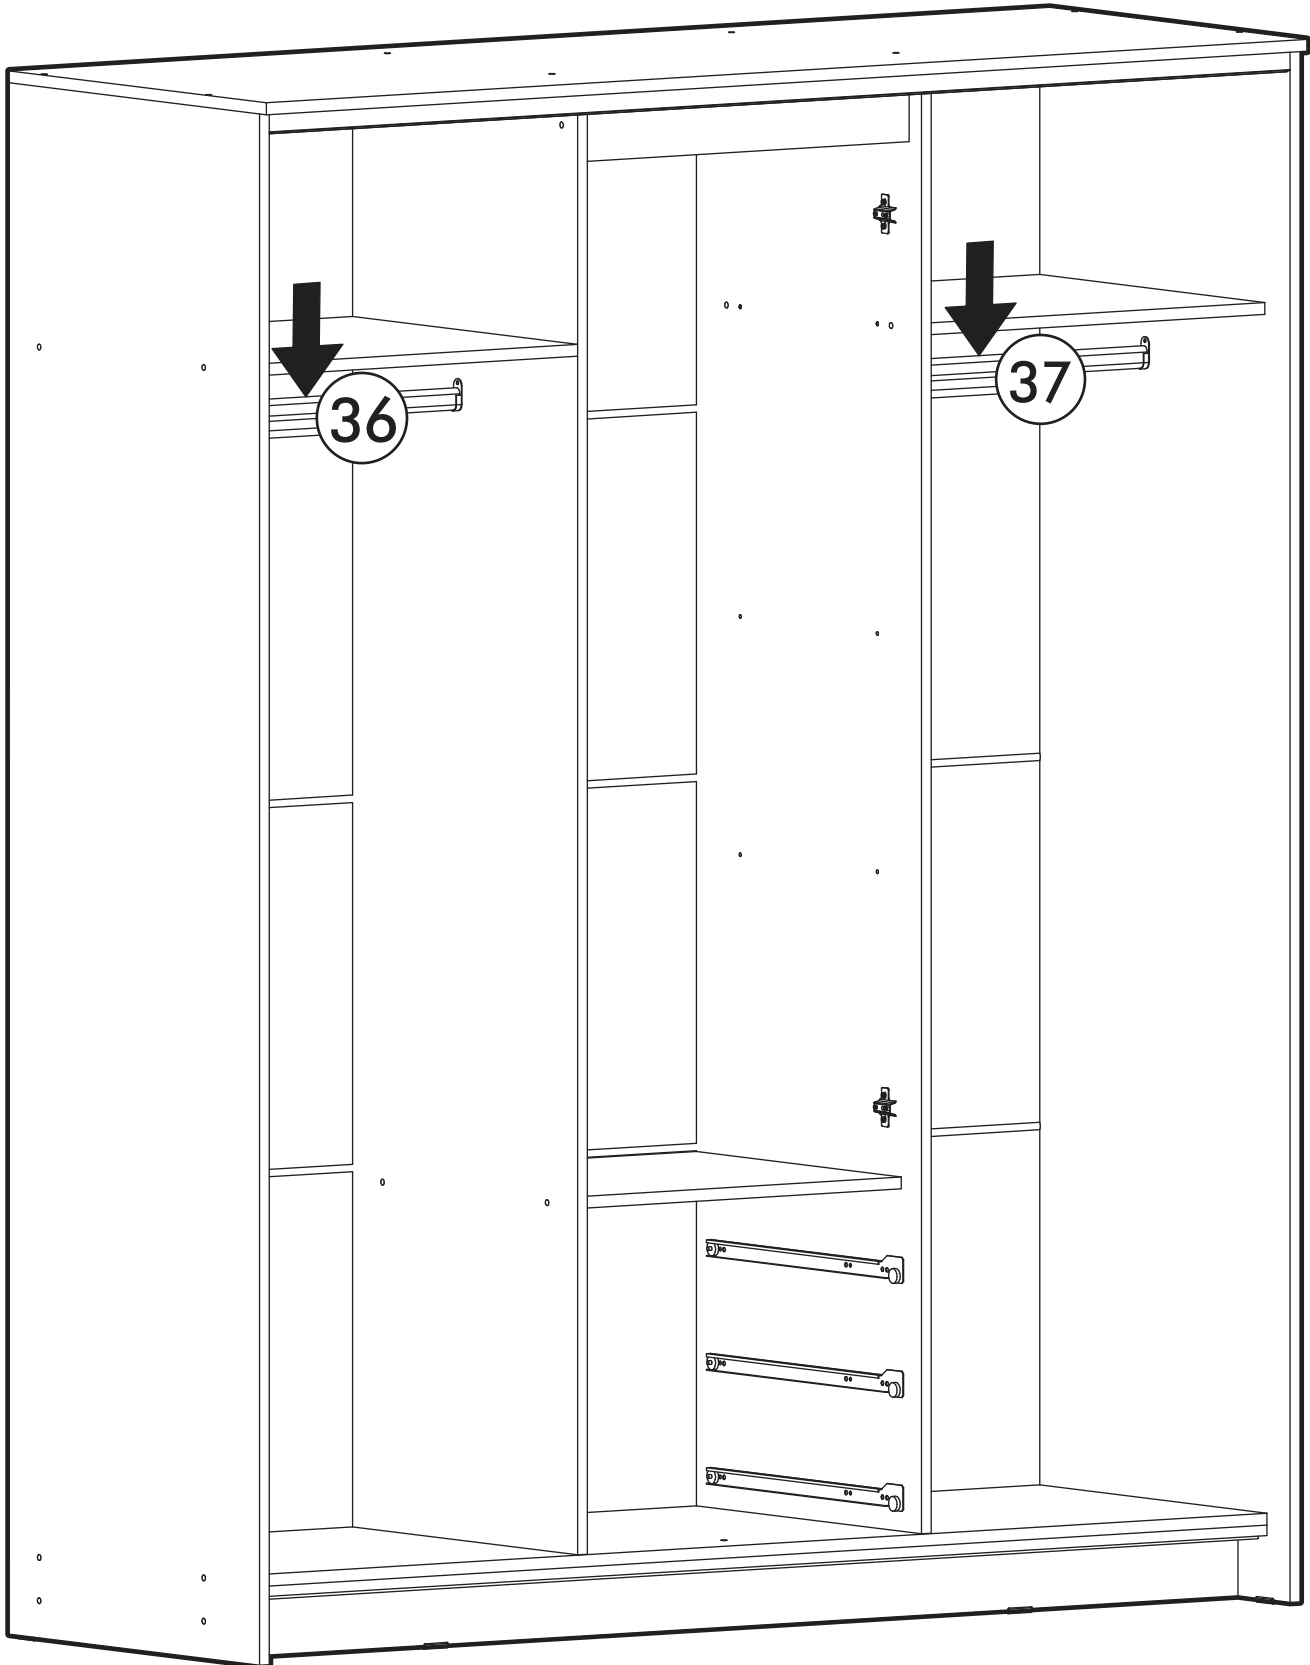

№ дет.	Деталь/Detail	Размер/Size	Кол-во/ Quantity	№ упак./ № pack
1	Бок левый/Side left	2084x584	1	1/5
2	Бок правый/Side right	2084x584	1	1/5
3-6	Задняя стенка ДВП/Back wall	1695x495	4	1/5
7-9	Дно ящика ДВП/Bottom	520x450	3	1/5
10	Перегородка левая/Side left	1968x525	1	2/5
11	Перегородка правая/Side right	1968x525	1	2/5
12-13	Вязка/Connecting element	545x525	2	2/5
14	Вязка/Connecting element	545x478	1	2/5
15-17	Задняя стенка ящика/Back side	489x100	3	2/5
18	Крышка/Top	1700x600	1	3/5
19	Вязка/Connecting element	1668x530	1	3/5
20	Планка/Plank	1700x100	1	3/5
21-22	Цоколь/Socle	1688x100	2	3/5
23-25	Полка/Shelf	545x450	3	3/5
26-28	Бок ящика левый/Side left	450x100	3	3/5
29-31	Бок ящика правый/Side right	450x100	3	3/5
32-34	Фасад ящика/Front	150x538	3	3/5
35	Планка/Plank	545x100	1	3/5
36-37	Труба овальная/Oval tube	540	2	3/5
40-41	Фасад/Front	1962x555	2	4/5
42-43	Фасад/Front	1398x268	2	4/5
44-47	Зеркало/Mirror	150x150	4	4/5
48-51	Зеркало/Mirror	150x290	4	4/5
52-53	Зеркало/Mirror	1460x150	2	4/5
54-55	Зеркало/Mirror	1460x290	2	4/5
56-58	Соединитель ДВП/Connector	1668	3	1/5

1.

2.

3.

4.

6 Деталь №19 крепится к бокам направляющей **ВНИЗ**

5.

6.

7.

8.

9.

10.

11.

12.

13.

14.

15.