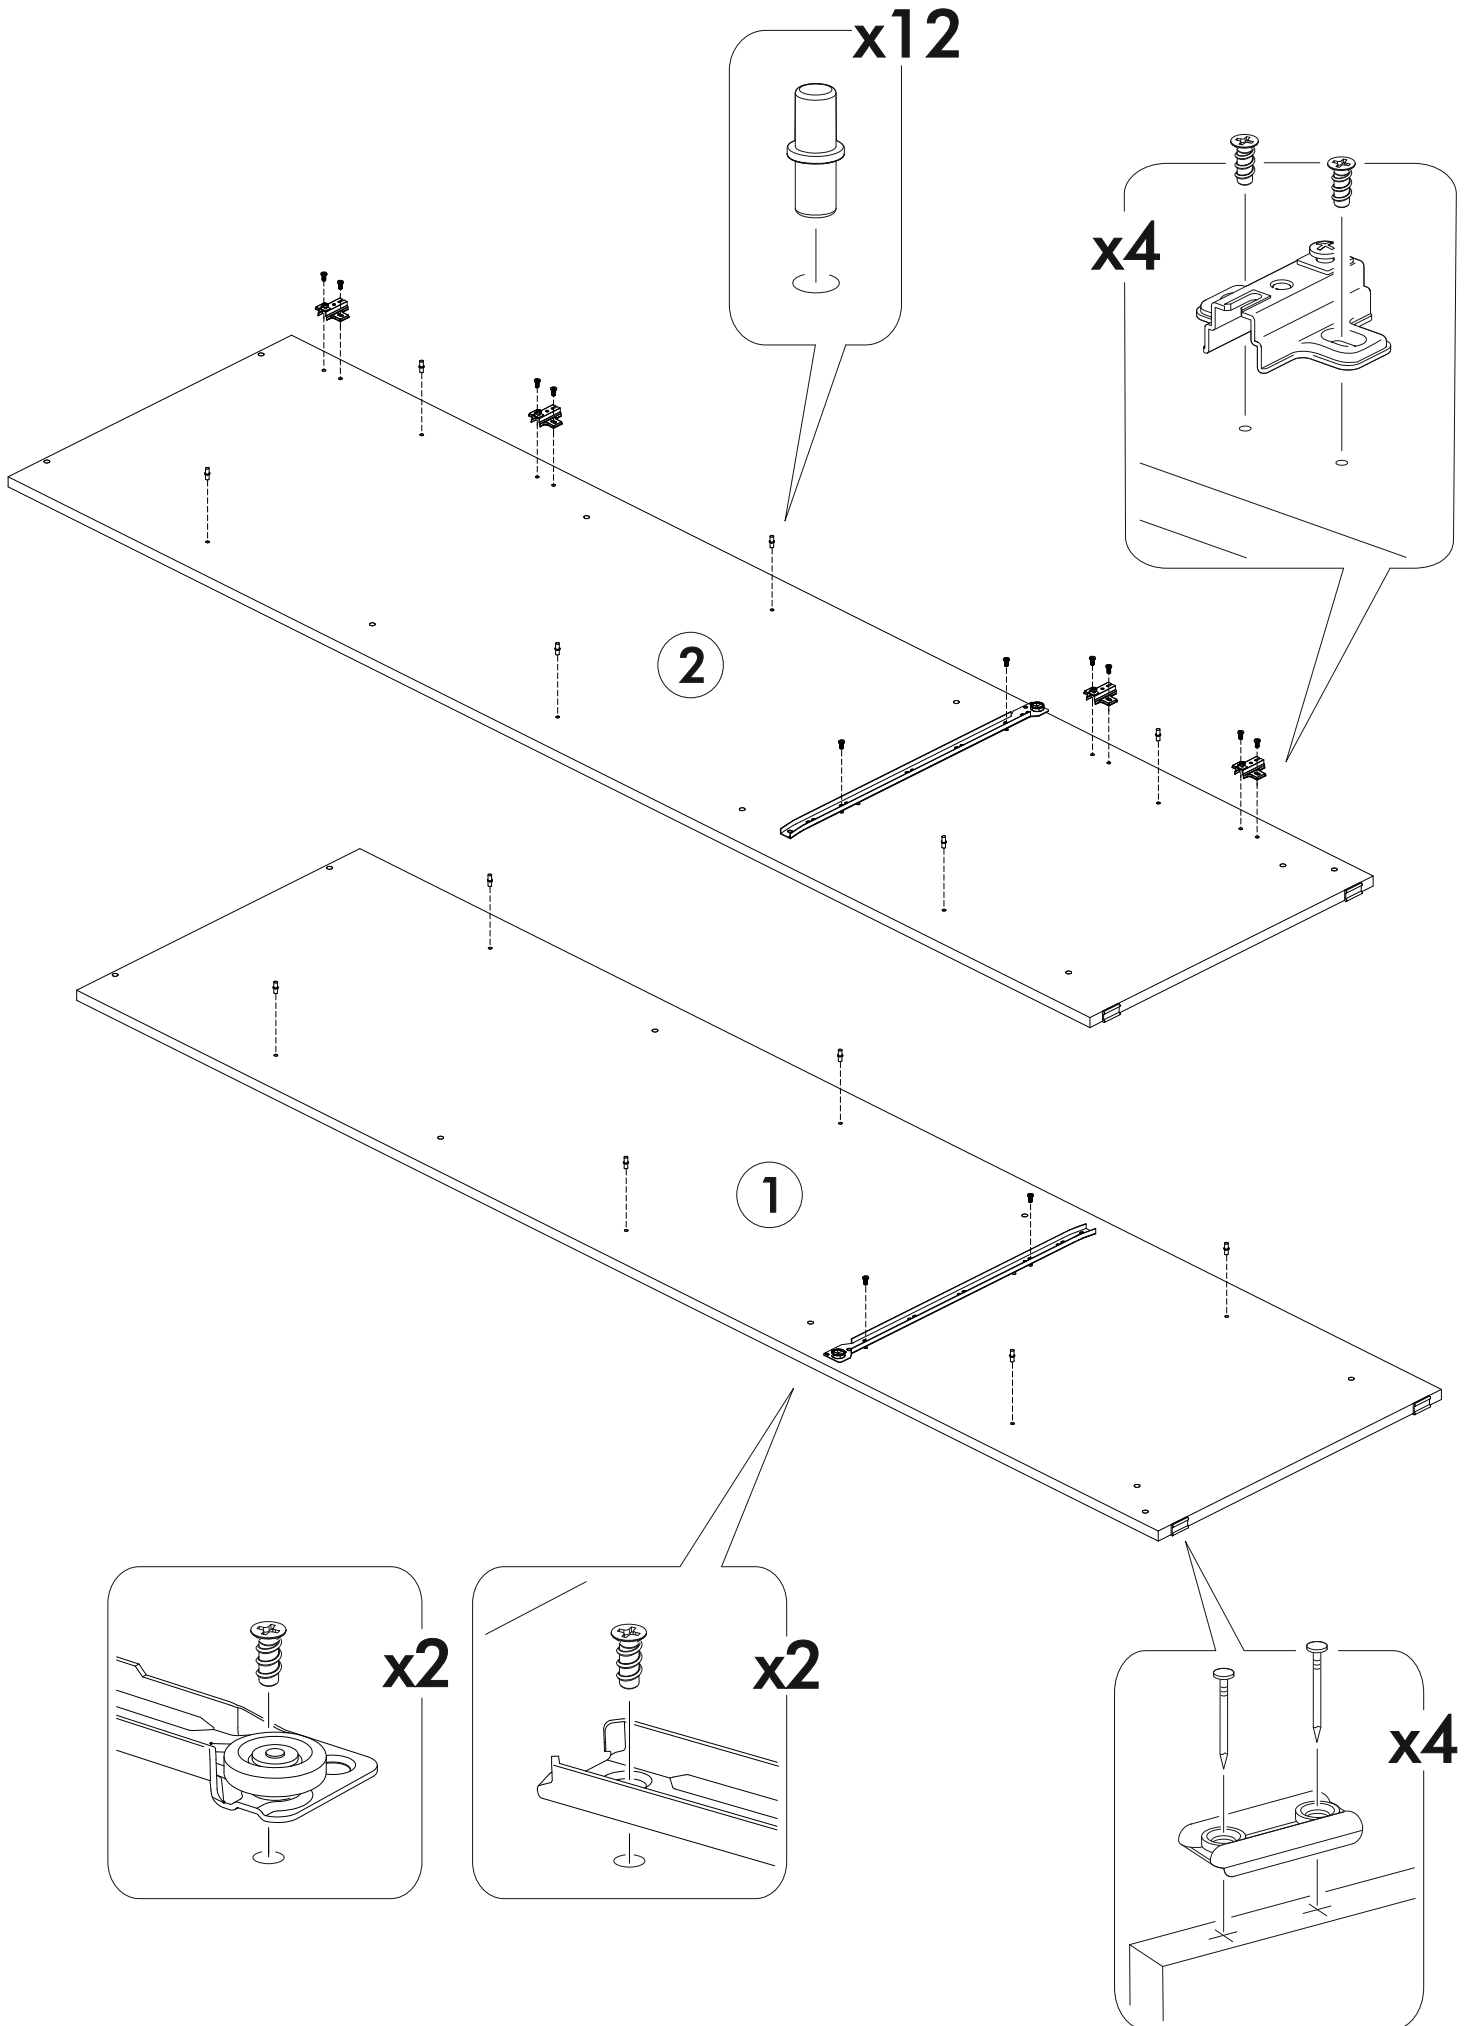

6,3x50	6,3x13		3,5x16		1,6x25	
20x	12x	1x	40x	20x	60x	14x
		500mm				
4x	4x		1x	4x	3x	

	AI		L=mm		
1	Бок левый / Left side	1	2100	550	1/3
2	Бок правый / Right side	1	2100	550	
3-6	Вязка / Binding	4	368	550	
7-9	Полка / Shelf	3	368	550	
10	Задняя стенка ящика / Drawer binding	1	311	90	
11	Бок ящика левый / Drawer side	1	500	90	
12	Бок ящика правый / Drawer side	1	500	90	
13	Цоколь / Socle	1	368	100	
14	Задняя стенка ЛДВП / Back wall	1	2000	395	
15	Дно ящика ЛДВП / Drawer bottom	1	340	500	
16	Фасад ящика / Drawer facade	1	146	396	2/3
17	Фасад / Facade	1	496	396	
18	Фасад / Facade	1	646	396	

1.