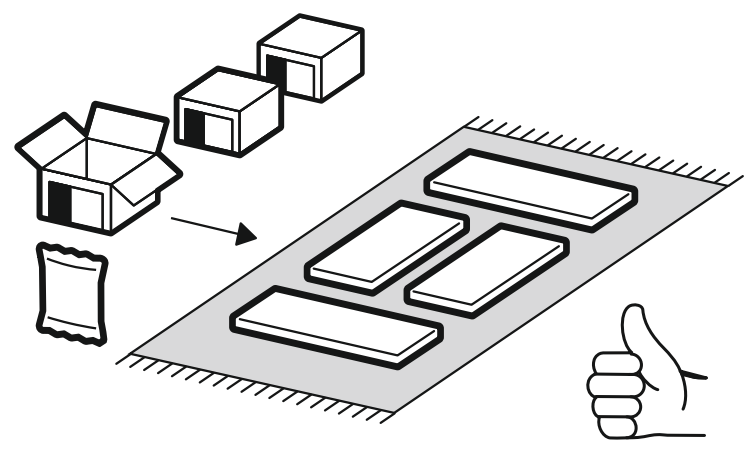

<https://interior-center.ru/>

ВЕНЕЦИЯ Пенал открытый ПО  
VENICE Wardrobe PO

400	2100	570

**RU** Внимание! Чтобы избежать неприятных последствий, воспользуйтесь услугами профессиональных сборщиков мебели. Производитель оставляет за собой право вносить изменения в конструкцию изделий, не влияющие на функциональность и дизайн.

<b>6,3x50</b>	<b>6,3x13</b>		<b>3,5x16</b>		<b>1,6x25</b>	
						
<b>20x</b>	<b>12x</b>	<b>1x</b>	<b>40x</b>	<b>20x</b>	<b>60x</b>	<b>14x</b>
		<b>500mm</b>				
<b>4x</b>	<b>4x</b>		<b>1x</b>	<b>4x</b>	<b>3x</b>	

	<b>AI</b>		 L=mm		
<b>1</b>	Бок левый / Left side	<b>1</b>	<b>2100</b>	<b>550</b>	<b>1/3</b>
<b>2</b>	Бок правый / Right side	<b>1</b>	<b>2100</b>	<b>550</b>	
<b>3-6</b>	Вязка / Binding	<b>4</b>	<b>368</b>	<b>550</b>	
<b>7-9</b>	Полка / Shelf	<b>3</b>	<b>368</b>	<b>550</b>	
<b>10</b>	Задняя стенка ящика / Drawer binding	<b>1</b>	<b>311</b>	<b>90</b>	
<b>11</b>	Бок ящика левый / Drawer side	<b>1</b>	<b>500</b>	<b>90</b>	
<b>12</b>	Бок ящика правый / Drawer side	<b>1</b>	<b>500</b>	<b>90</b>	
<b>13</b>	Цоколь / Socle	<b>1</b>	<b>368</b>	<b>100</b>	
<b>14</b>	Задняя стенка ЛДВП / Back wall	<b>1</b>	<b>2000</b>	<b>395</b>	
<b>15</b>	Дно ящика ЛДВП / Drawer bottom	<b>1</b>	<b>340</b>	<b>500</b>	
<b>16</b>	Фасад ящика / Drawer facade	<b>1</b>	<b>146</b>	<b>396</b>	<b>2/3</b>
<b>17</b>	Фасад / Facade	<b>1</b>	<b>496</b>	<b>396</b>	
<b>18</b>	Фасад / Facade	<b>1</b>	<b>646</b>	<b>396</b>	