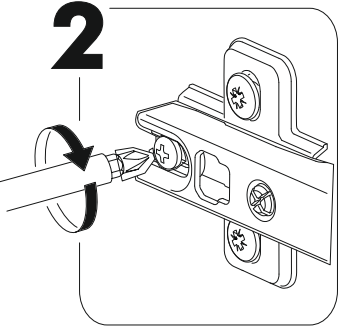

6,3x50  9x	6,3x13  8x	 1x	3,5x16  6x	 8x	1,6x25  20x	 6x
 2x	 1x	 2x	 1x			

	AI		 L=mm		
1	Бок правый / Right side	1	357	280	1
2	Бок левый / Left side	1	357	280	
3	Вязка верх / Binding	1	568	280	
4	Вязка / Binding	1	568	280	
5-6	Задняя стенка / Back wall	2	352	295	
7	Соединитель / Connector	1	324		

	AI		 L=mm		
1*	Фасад / Front	1	355	596	1

1.

2.

4

3.

4.

5.

6.