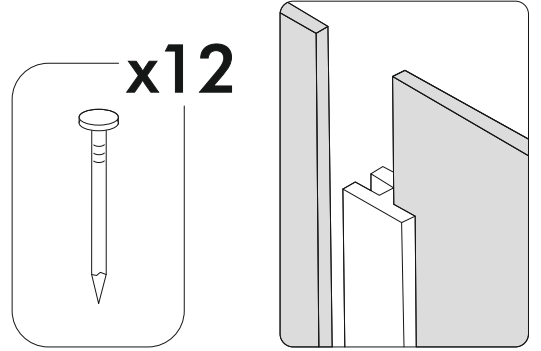

6,3x50  9x	6,3x13  8x	 1x	3,5x16  6x	 8x	1,6x25  20x	 6x
 2x	 1x	 2x	 1x			

	AI		 L=mm		
1	Бок правый / Right side	1	357	280	1
2	Бок левый / Left side	1	357	280	
3	Вязка верх / Binding	1	568	280	
4	Вязка / Binding	1	568	280	
5-6	Задняя стенка / Back wall	2	352	295	
7	Соединитель / Connector	1	324		

	AI		 L=mm		
1*	Фасад / Front	1	355	596	1

1.

2.

4

3.

4.

5.

6.