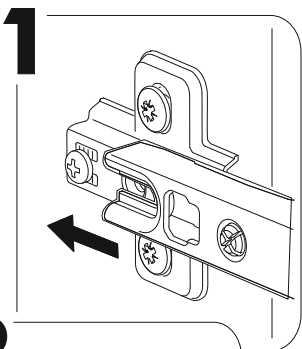

6,3x50  9x	6,3x13  8x	 1x	3,5x16  6x	 8x	1,6x25  20x	 6x
 2x	 1x	 2x	 1x			

	AI		 L=mm		
1	Бок правый / Right side	1	357	280	1
2	Бок левый / Left side	1	357	280	
3	Вязка верх / Binding	1	568	280	
4	Вязка / Binding	1	568	280	
5-6	Задняя стенка / Back wall	2	352	295	
7	Соединитель / Connector	1	324		

	AI		 L=mm		
1*	Фасад / Front	1	355	596	1

1.

2.

4

3.

4.

5.

6.