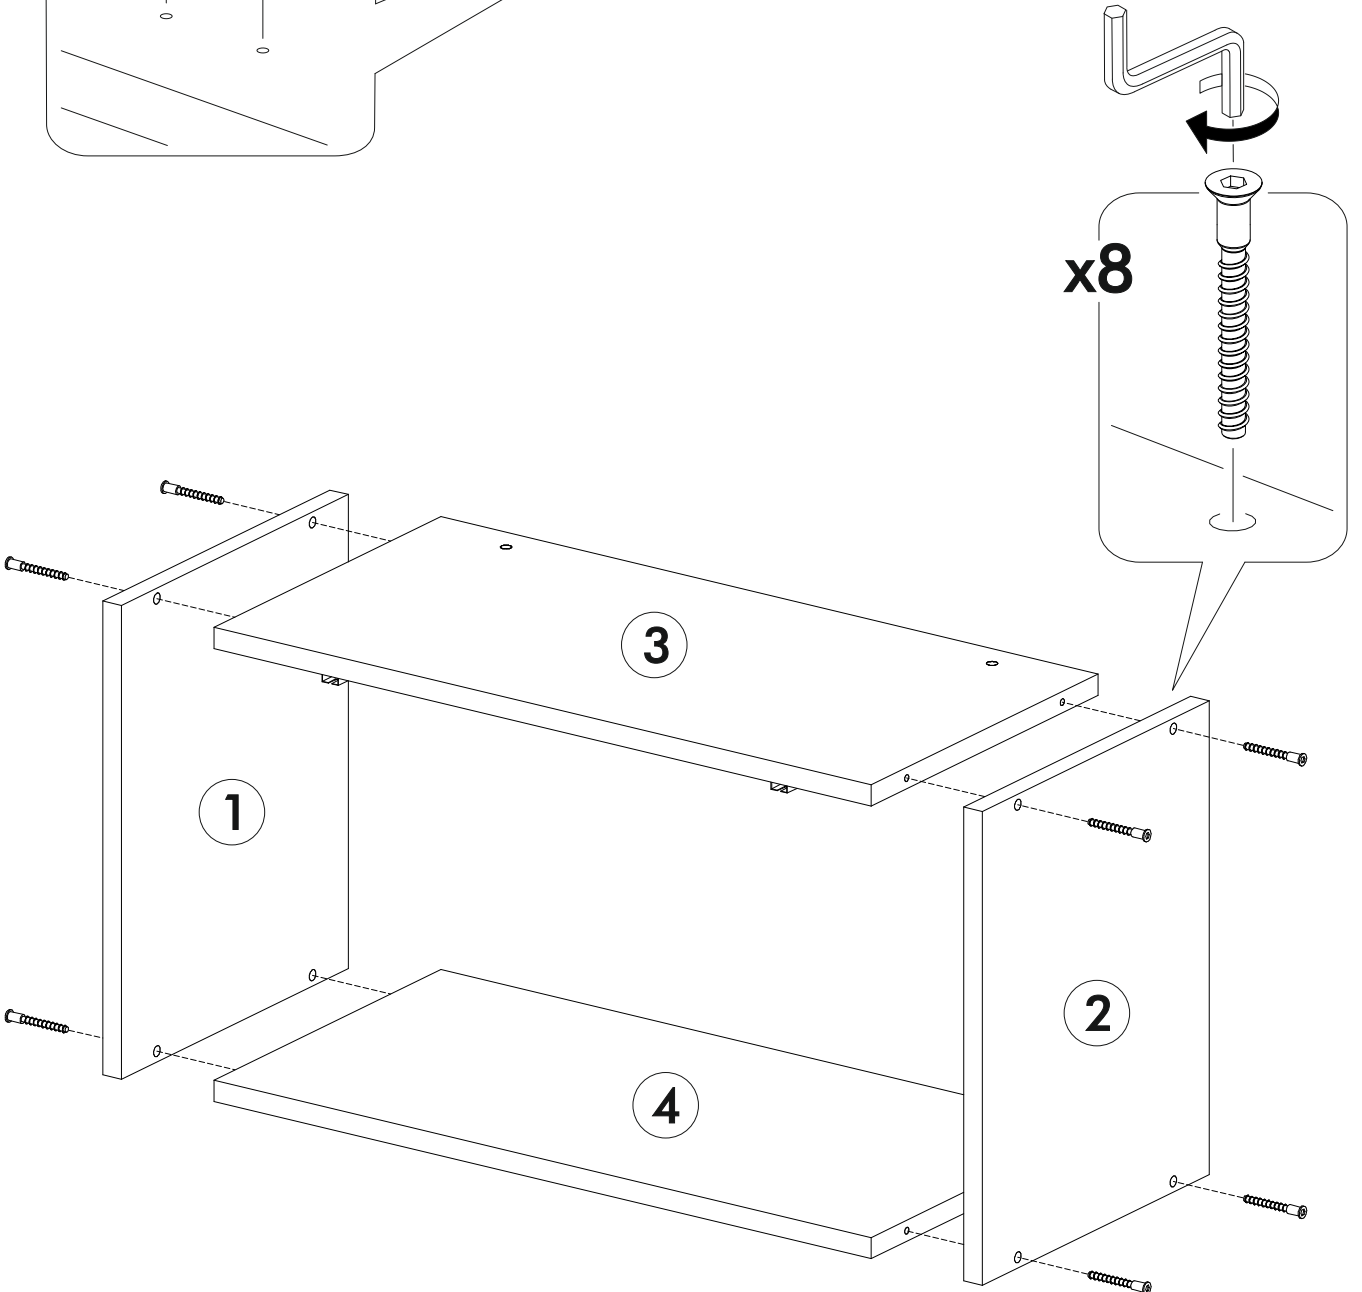

6,3x50 9x	6,3x13 8x	 1x	3,5x16 6x	 8x	1,6x25 20x	 6x
 2x	 1x	 2x	 1x			

	AI		 L=mm		
1	Бок правый / Right side	1	357	280	1
2	Бок левый / Left side	1	357	280	
3	Вязка верх / Binding	1	568	280	
4	Вязка / Binding	1	568	280	
5-6	Задняя стенка / Back wall	2	352	295	
7	Соединитель / Connector	1	324		

	AI		 L=mm		
1*	Фасад / Front	1	355	596	1

2.