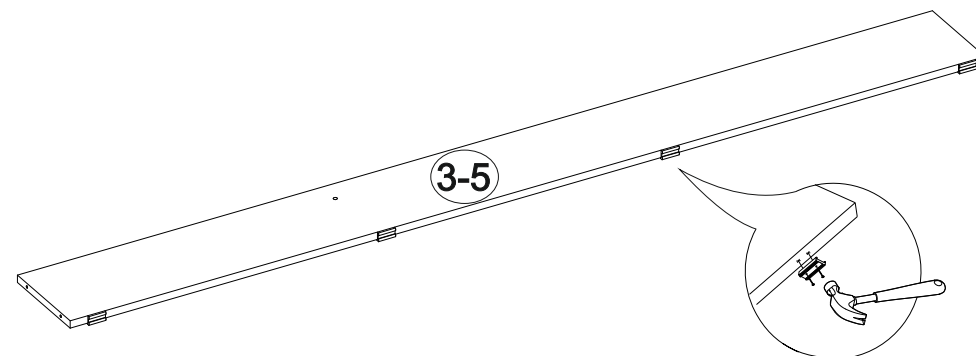

№ дет.	Деталь/Detail	Размер/Size	Кол-во/Quantity	№ упак./№ pack
1-2	Царга/Side panel	2000x200	2	1/3
3-4	Усиление боковое/Plank	2000x200	2	1/3
5	Усиление среднее/Plank	2000x200	1	1/3
6	Щиток головной/Panel	700x835	1	2/3
7	Щиток ножной/Panel	270x835	1	2/3
8-9	Усиление/Plank	260x100	2	2/3

1