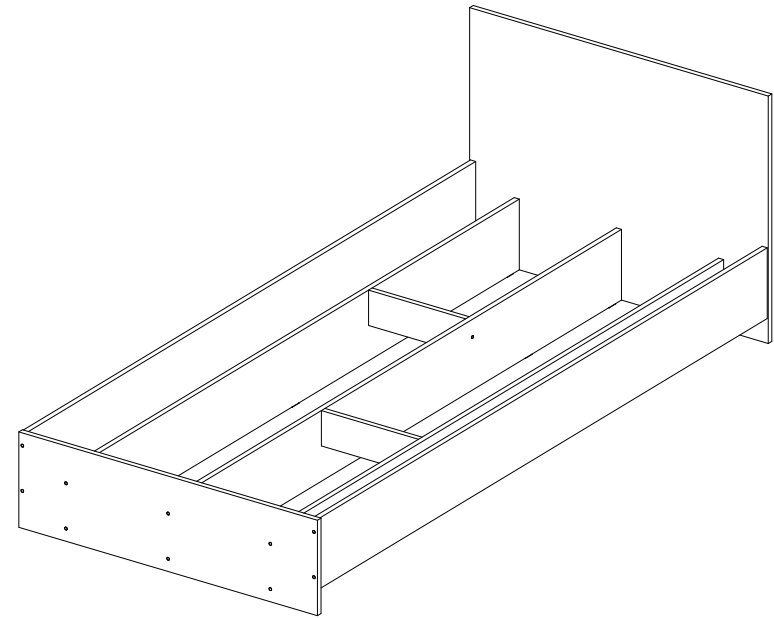

# Кровать Ронда КР-080

835	700	2032

№ дет.	Деталь/Detail	Размер/Size	Кол-во/Quantity	№ упак./№ pack
1-2	Царга/Side panel	2000x200	2	1/3
3-4	Усиление боковое/Plank	2000x200	2	1/3
5	Усиление среднее/Plank	2000x200	1	1/3
6	Щиток головной/Panel	700x835	1	2/3
7	Щиток ножной/Panel	270x835	1	2/3
8-9	Усиление/Plank	260x100	2	2/3