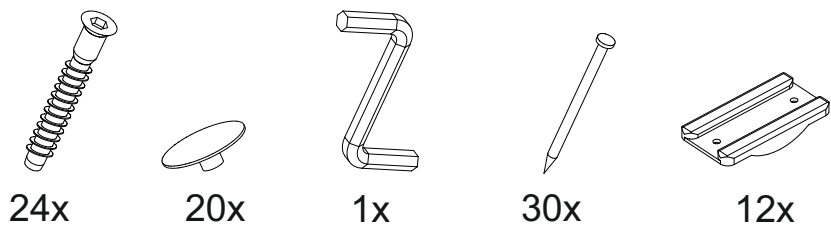

# Кровать Ронда КР-080

835	700	2032

№ дет.	Деталь/Detail	Размер/Size	Кол-во/Quantity	№ упак./№ pack
1-2	Царга/Side panel	2000x200	2	1/3
3-4	Усиление боковое/Plank	2000x200	2	1/3
5	Усиление среднее/Plank	2000x200	1	1/3
6	Щиток головной/Panel	700x835	1	2/3
7	Щиток ножной/Panel	270x835	1	2/3
8-9	Усиление/Plank	260x100	2	2/3