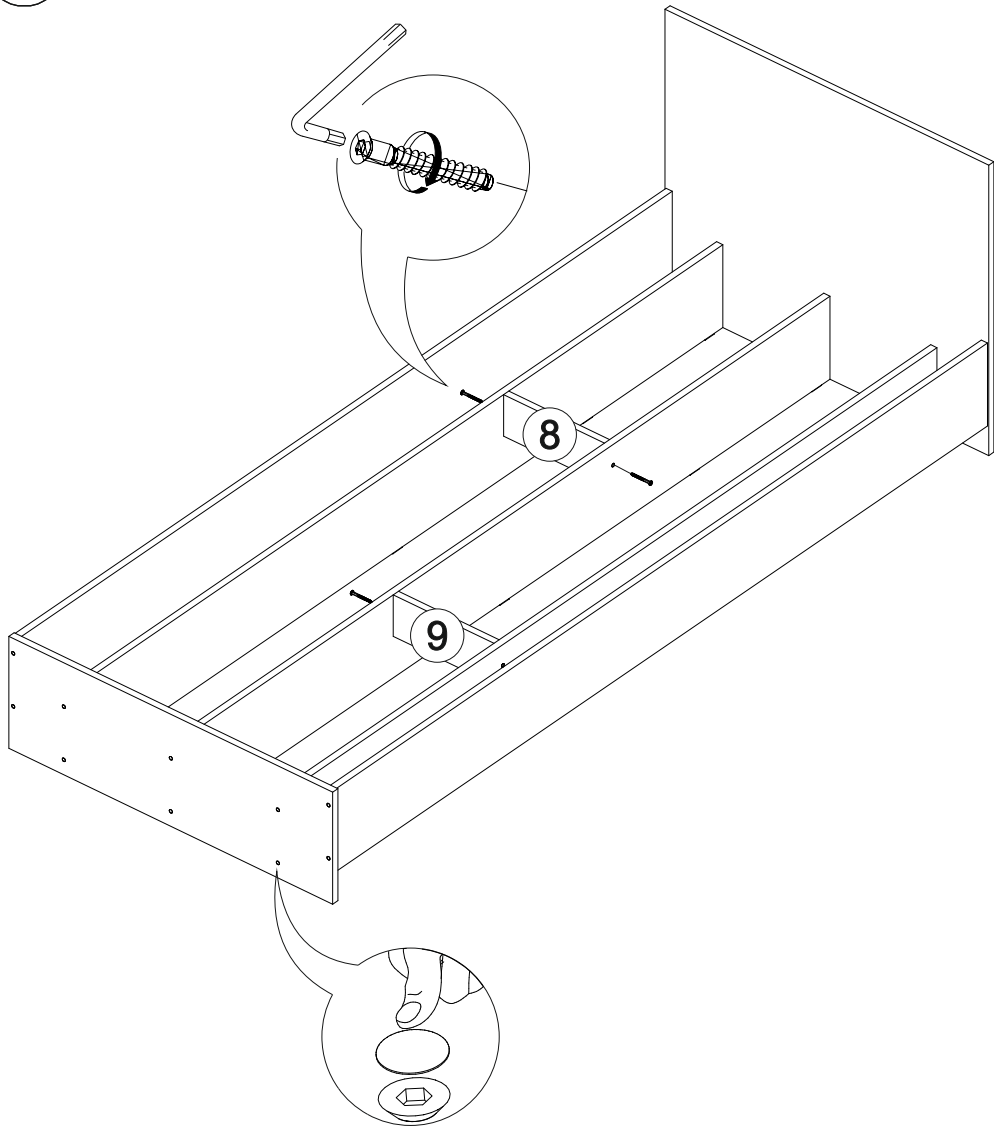

# Кровать Ронда КР-080

835	700	2032

№ дет.	Деталь/Detail	Размер/Size	Кол-во/Quantity	№ упак./№ pack
1-2	Царга/Side panel	2000x200	2	1/3
3-4	Усиление боковое/Plank	2000x200	2	1/3
5	Усиление среднее/Plank	2000x200	1	1/3
6	Щиток головной/Panel	700x835	1	2/3
7	Щиток ножной/Panel	270x835	1	2/3
8-9	Усиление/Plank	260x100	2	2/3