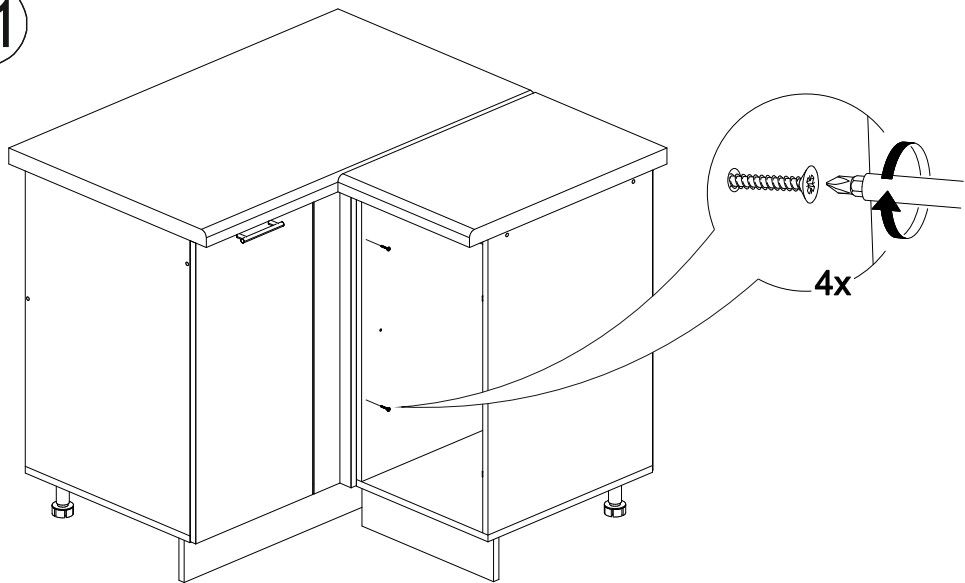

11

Внимание! ПРИМЕР соединения двух соседних модулей между собой

В мебельном наборе могут быть конструктивные изменения, не указанные в данной инструкции и не ухудшающие качество изделия

Шкаф нижний угловой ШНУП 1000

1000	816	520

№ дет.	Деталь/Detail	Размер/Size	Кол-во/Quantity	№ упак./№ pack
1	Бок левый/Side left	700x500	1	1/1
2	Бок правый/Side right	700x500	1	1/1
3	Крышка/Top	950x500	1	1/1
4-5	Планка/Plank	918x116	2	1/1
6	Цоколь/Socle	950x100	1	1/1

№ дет.	Деталь/Detail	Размер/Size	Кол-во/Quantity	№ упак./№ pack
1*	Планка/Plank	713x30	1	1/1
2*	Планка/Plank	713x230	1	1/1
3*	Фасад/Front	713x355	1	1/1

9

10

7

1

8

2

3