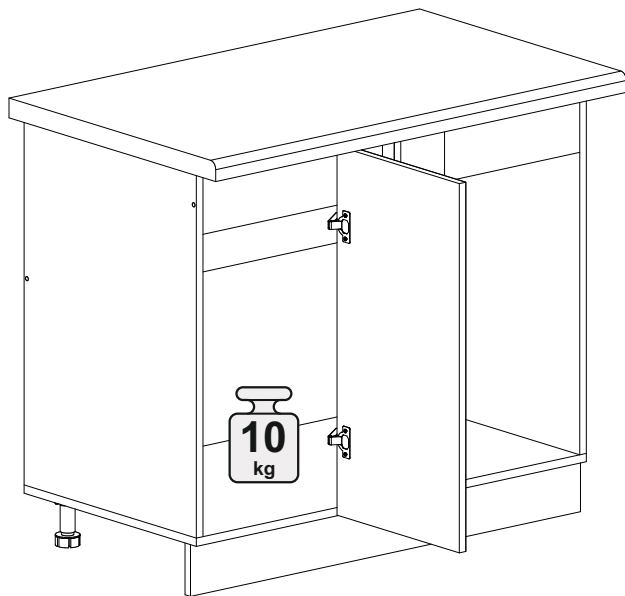

11

Внимание! ПРИМЕР соединения двух соседних модулей между собой

В мебельном наборе могут быть конструктивные изменения, не указанные в данной инструкции и не ухудшающие качество изделия

Шкаф нижний угловой ШНУП 1000

1000	816	520

№ дет.	Деталь/Detail	Размер/Size	Кол-во/Quantity	№ упак./№ pack
1	Бок левый/Side left	700x500	1	1/1
2	Бок правый/Side right	700x500	1	1/1
3	Крышка/Top	950x500	1	1/1
4-5	Планка/Plank	918x116	2	1/1
6	Цоколь/Socle	950x100	1	1/1

№ дет.	Деталь/Detail	Размер/Size	Кол-во/Quantity	№ упак./№ pack
1*	Планка/Plank	713x30	1	1/1
2*	Планка/Plank	713x230	1	1/1
3*	Фасад/Front	713x355	1	1/1

9

10

7

1

8

2

3