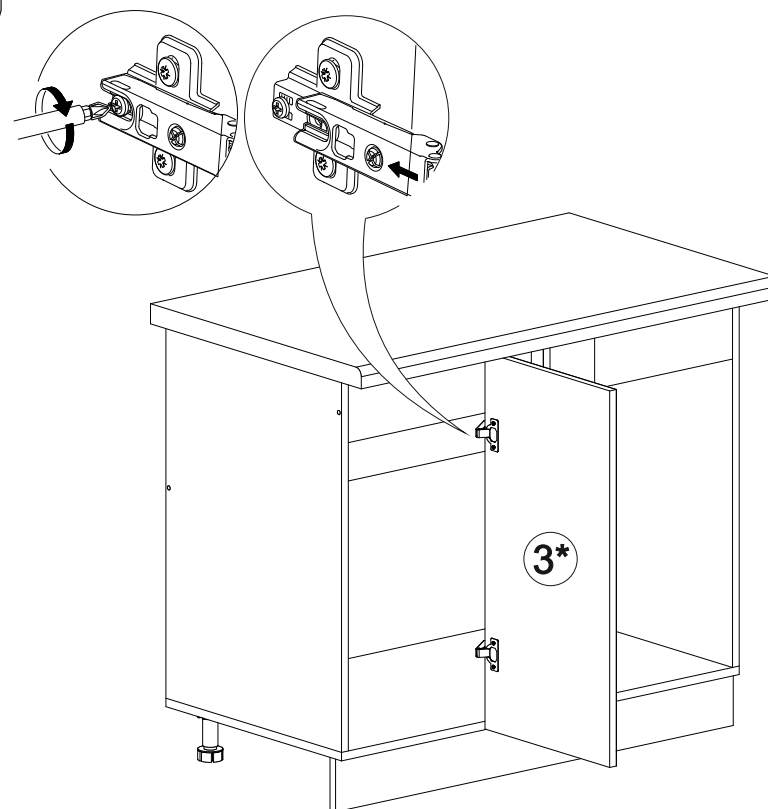

№ дет.	Деталь/Detail	Размер/Size	Кол-во/Quantity	№ упак./№ pack
1	Бок левый/Side left	700x500	1	1/1
2	Бок правый/Side right	700x500	1	1/1
3	Крышка/Top	950x500	1	1/1
4-5	Планка/Plank	918x116	2	1/1
6	Цоколь/Socle	950x100	1	1/1

№ дет.	Деталь/Detail	Размер/Size	Кол-во/Quantity	№ упак./№ pack
1*	Планка/Plank	713x30	1	1/1
2*	Планка/Plank	713x230	1	1/1
3*	Фасад/Front	713x355	1	1/1

9

10