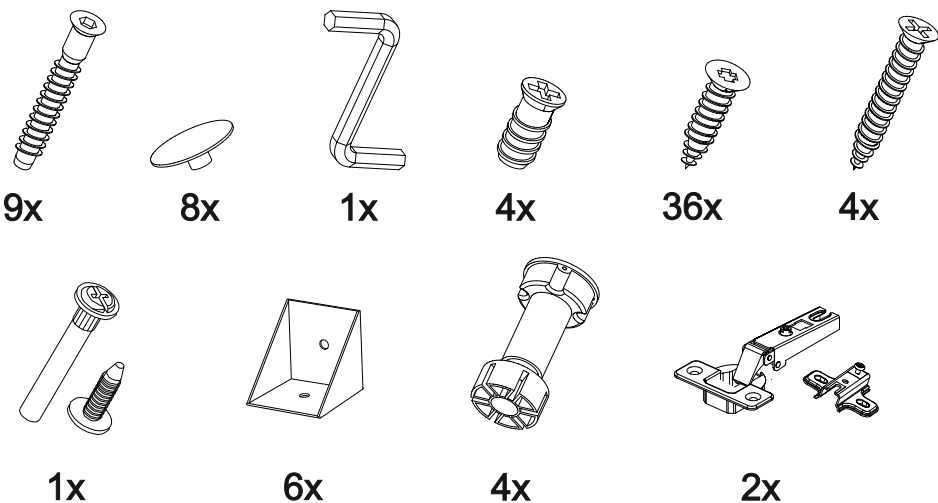

11

Внимание! ПРИМЕР соединения двух соседних модулей между собой

В мебельном наборе могут быть конструктивные изменения, не указанные в данной инструкции и не ухудшающие качество изделия

Шкаф нижний угловой ШНУП 1000

1000	816	520

№ дет.	Деталь/Detail	Размер/Size	Кол-во/Quantity	№ упак./№ pack
1	Бок левый/Side left	700x500	1	1/1
2	Бок правый/Side right	700x500	1	1/1
3	Крышка/Top	950x500	1	1/1
4-5	Планка/Plank	918x116	2	1/1
6	Цоколь/Socle	950x100	1	1/1