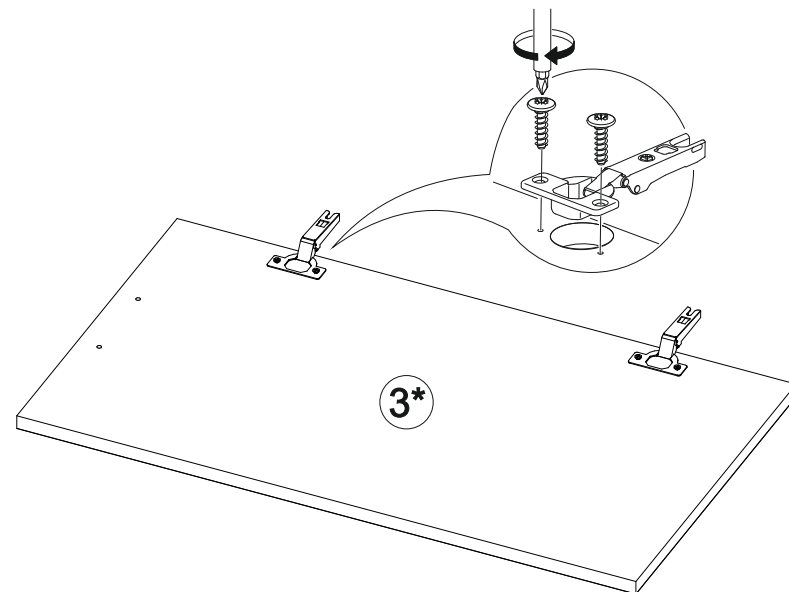

№ дет.	Деталь/Detail	Размер/Size	Кол-во/Quantity	№ упак./№ pack
1	Бок левый/Side left	700x500	1	1/1
2	Бок правый/Side right	700x500	1	1/1
3	Крышка/Top	950x500	1	1/1
4-5	Планка/Plank	918x116	2	1/1
6	Цоколь/Socle	950x100	1	1/1

№ дет.	Деталь/Detail	Размер/Size	Кол-во/Quantity	№ упак./№ pack
1*	Планка/Plank	713x30	1	1/1
2*	Планка/Plank	713x230	1	1/1
3*	Фасад/Front	713x355	1	1/1

9