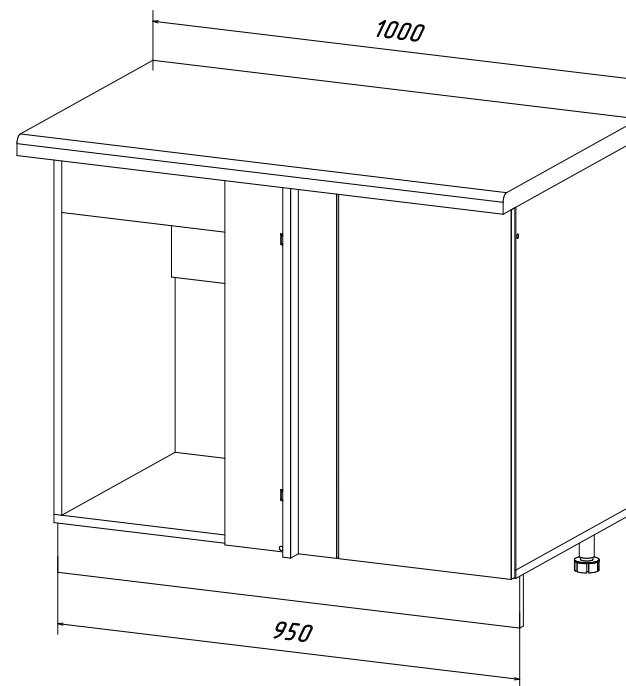

11

Внимание! ПРИМЕР соединения двух соседних модулей между собой

В мебельном наборе могут быть конструктивные изменения, не указанные в данной инструкции и не ухудшающие качество изделия

Шкаф нижний угловой ШНУП 1000

1000	816	520

№ дет.	Деталь/Detail	Размер/Size	Кол-во/Quantity	№ упак./№ pack
1	Бок левый/Side left	700x500	1	1/1
2	Бок правый/Side right	700x500	1	1/1
3	Крышка/Top	950x500	1	1/1
4-5	Планка/Plank	918x116	2	1/1
6	Цоколь/Socle	950x100	1	1/1

№ дет.	Деталь/Detail	Размер/Size	Кол-во/Quantity	№ упак./№ pack
1*	Планка/Plank	713x30	1	1/1
2*	Планка/Plank	713x230	1	1/1
3*	Фасад/Front	713x355	1	1/1

9

10

7

1

8

2

3