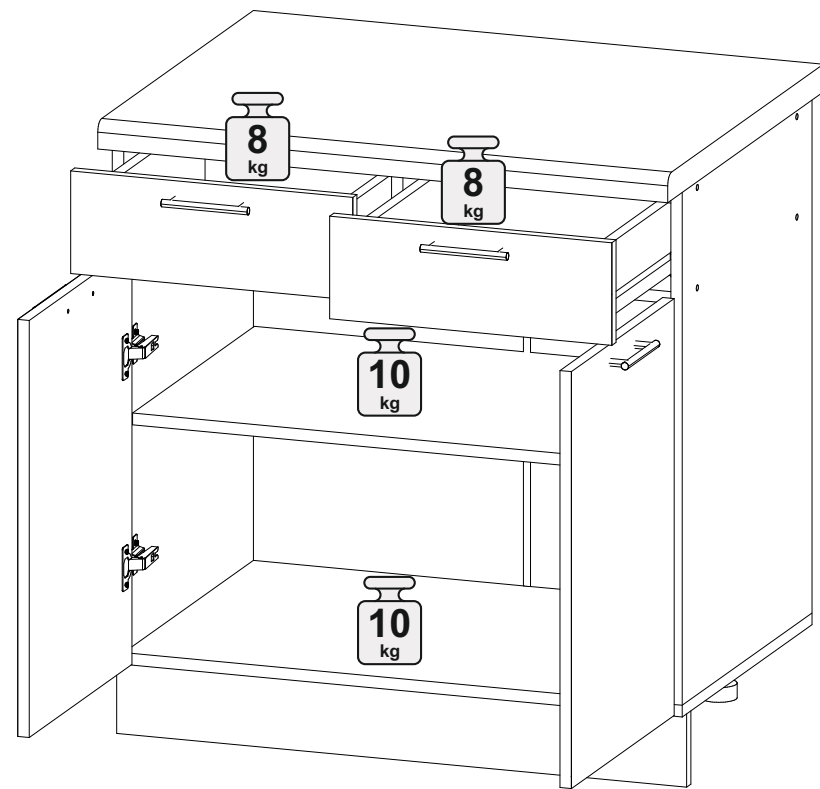

Шкаф нижний с ящиками ШН2Я 800

| | | |
|---|---|---|
|  |  |  |
| 800 | 816 | 520 |

В мебельном наборе могут быть конструктивные изменения, не указанные в данной инструкции и не ухудшающие качество изделия

20

Внимание! ПРИМЕР соединения двух соседних модулей между собой

| № дет. | Деталь/Detail | Размер/Size | Кол-во/Quantity | № упак./№ pack |
|--------|-------------------------------|-------------|-----------------|----------------|
| 1 | Бок левый/Side left | 700x500 | 1 | 1/1 |
| 2 | Бок правый/Side right | 700x500 | 1 | 1/1 |
| 3 | Крышка/Top | 800x500 | 1 | 1/1 |
| 4 | Полка/Shelf | 765x480 | 1 | 1/1 |
| 5 | Перегородка/Side | 120x500 | 1 | 1/1 |
| 6,8 | Бок ящика левый/Side left | 400x90 | 2 | 1/1 |
| 7,9 | Бок ящика правый/Side right | 400x90 | 2 | 1/1 |
| 10-11 | Задняя стенка ящика/Back side | 318x90 | 2 | 1/1 |
| 12-15 | Планка/Plank | 768x116 | 4 | 1/1 |
| 16 | Цоколь/Socle | 800x100 | 1 | 1/1 |
| 17-18 | Задняя стенка ЛДВП/Back side | 710x395 | 2 | 1/1 |
| 19-20 | Дно ящика ЛДВП/Drawer bottom | 350x400 | 2 | 1/1 |
| 21 | Соединитель ДВП/Connector | 546 | 1 | 1/1 |