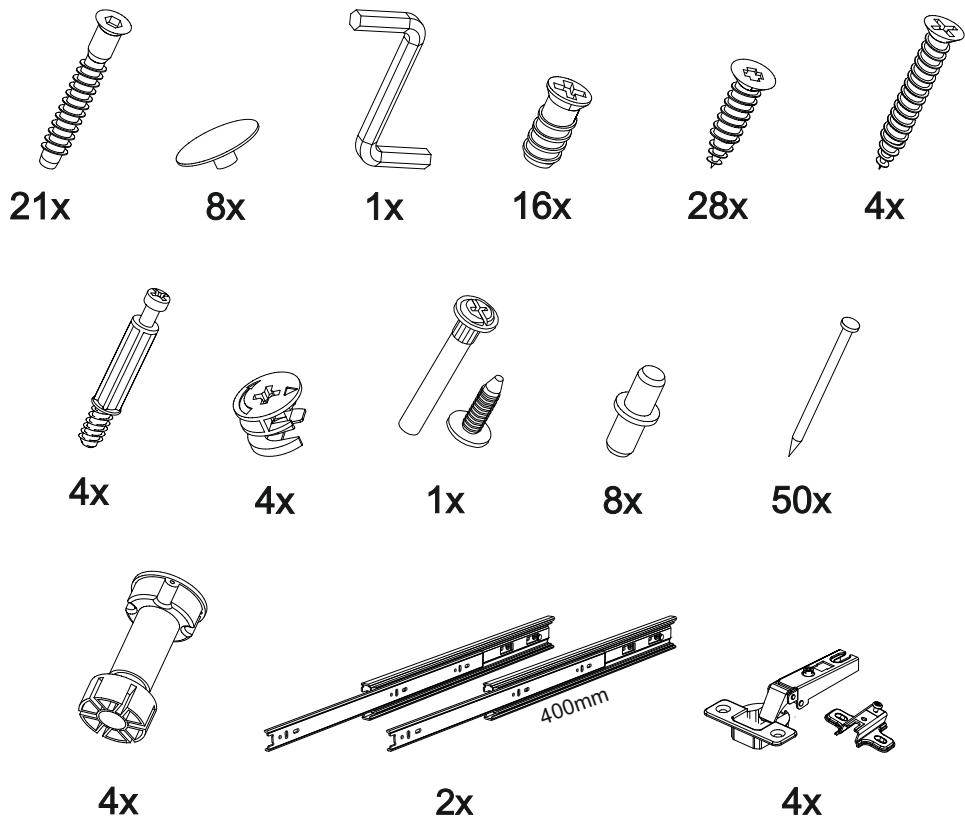

Шкаф нижний с ящиками ШН2Я 800

| | | |
|---|---|---|
|  |  |  |
| 800 | 816 | 520 |

В мебельном наборе могут быть конструктивные изменения, не указанные в данной инструкции и не ухудшающие качество изделия