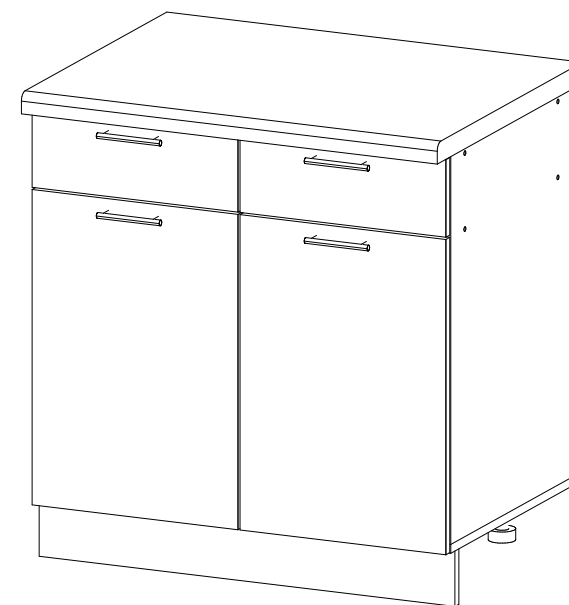

Шкаф нижний с ящиками ШН2Я 800

| | | |
|---|---|---|
|  |  |  |
| 800 | 816 | 520 |

В мебельном наборе могут быть конструктивные изменения, не указанные в данной инструкции и не ухудшающие качество изделия

20

Внимание! ПРИМЕР соединения двух соседних модулей между собой

| № дет. | Деталь/Detail | Размер/Size | Кол-во/Quantity | № упак./№ pack |
|--------|-------------------------------|-------------|-----------------|----------------|
| 1 | Бок левый/Side left | 700x500 | 1 | 1/1 |
| 2 | Бок правый/Side right | 700x500 | 1 | 1/1 |
| 3 | Крышка/Top | 800x500 | 1 | 1/1 |
| 4 | Полка/Shelf | 765x480 | 1 | 1/1 |
| 5 | Перегородка/Side | 120x500 | 1 | 1/1 |
| 6,8 | Бок ящика левый/Side left | 400x90 | 2 | 1/1 |
| 7,9 | Бок ящика правый/Side right | 400x90 | 2 | 1/1 |
| 10-11 | Задняя стенка ящика/Back side | 318x90 | 2 | 1/1 |
| 12-15 | Планка/Plank | 768x116 | 4 | 1/1 |
| 16 | Цоколь/Socle | 800x100 | 1 | 1/1 |
| 17-18 | Задняя стенка ЛДВП/Back side | 710x395 | 2 | 1/1 |
| 19-20 | Дно ящика ЛДВП/Drawer bottom | 350x400 | 2 | 1/1 |
| 21 | Соединитель ДВП/Connector | 546 | 1 | 1/1 |