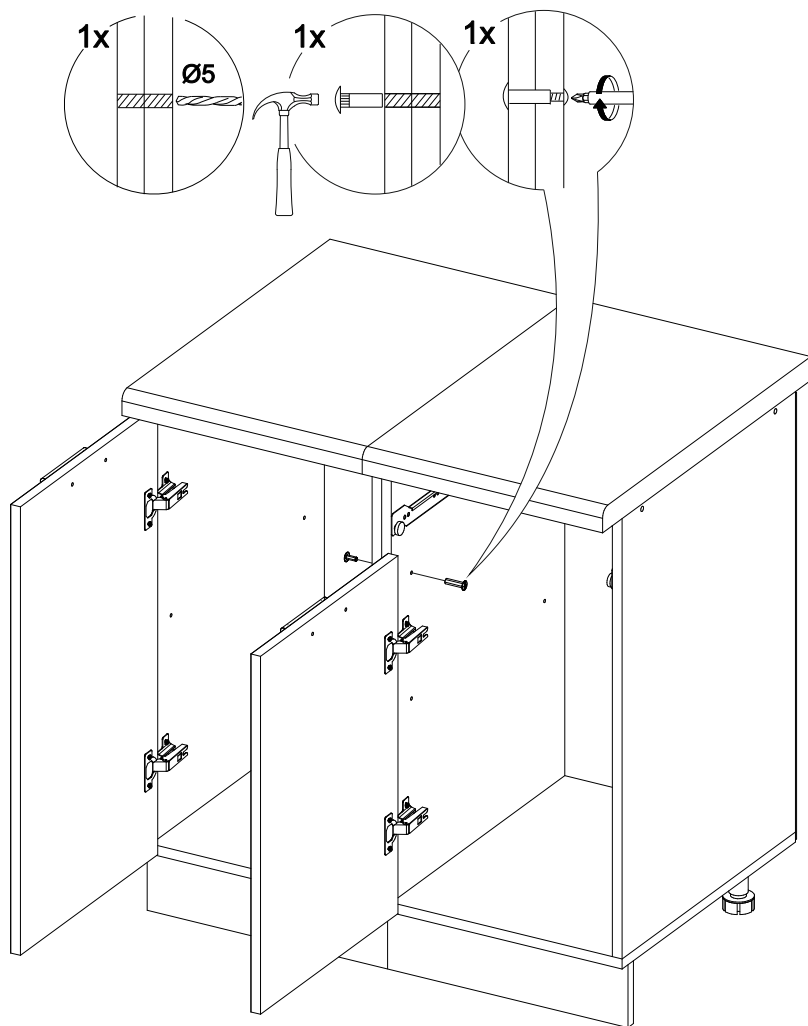

Шкаф нижний с ящиками ШН2Я 800

| | | |
|---|---|---|
|  |  |  |
| 800 | 816 | 520 |

В мебельном наборе могут быть конструктивные изменения, не указанные в данной инструкции и не ухудшающие качество изделия

20

Внимание! ПРИМЕР соединения двух соседних модулей между собой

| № дет. | Деталь/Detail | Размер/Size | Кол-во/Quantity | № упак./№ pack |
|--------|-------------------------------|-------------|-----------------|----------------|
| 1 | Бок левый/Side left | 700x500 | 1 | 1/1 |
| 2 | Бок правый/Side right | 700x500 | 1 | 1/1 |
| 3 | Крышка/Top | 800x500 | 1 | 1/1 |
| 4 | Полка/Shelf | 765x480 | 1 | 1/1 |
| 5 | Перегородка/Side | 120x500 | 1 | 1/1 |
| 6,8 | Бок ящика левый/Side left | 400x90 | 2 | 1/1 |
| 7,9 | Бок ящика правый/Side right | 400x90 | 2 | 1/1 |
| 10-11 | Задняя стенка ящика/Back side | 318x90 | 2 | 1/1 |
| 12-15 | Планка/Plank | 768x116 | 4 | 1/1 |
| 16 | Цоколь/Socle | 800x100 | 1 | 1/1 |
| 17-18 | Задняя стенка ЛДВП/Back side | 710x395 | 2 | 1/1 |
| 19-20 | Дно ящика ЛДВП/Drawer bottom | 350x400 | 2 | 1/1 |
| 21 | Соединитель ДВП/Connector | 546 | 1 | 1/1 |