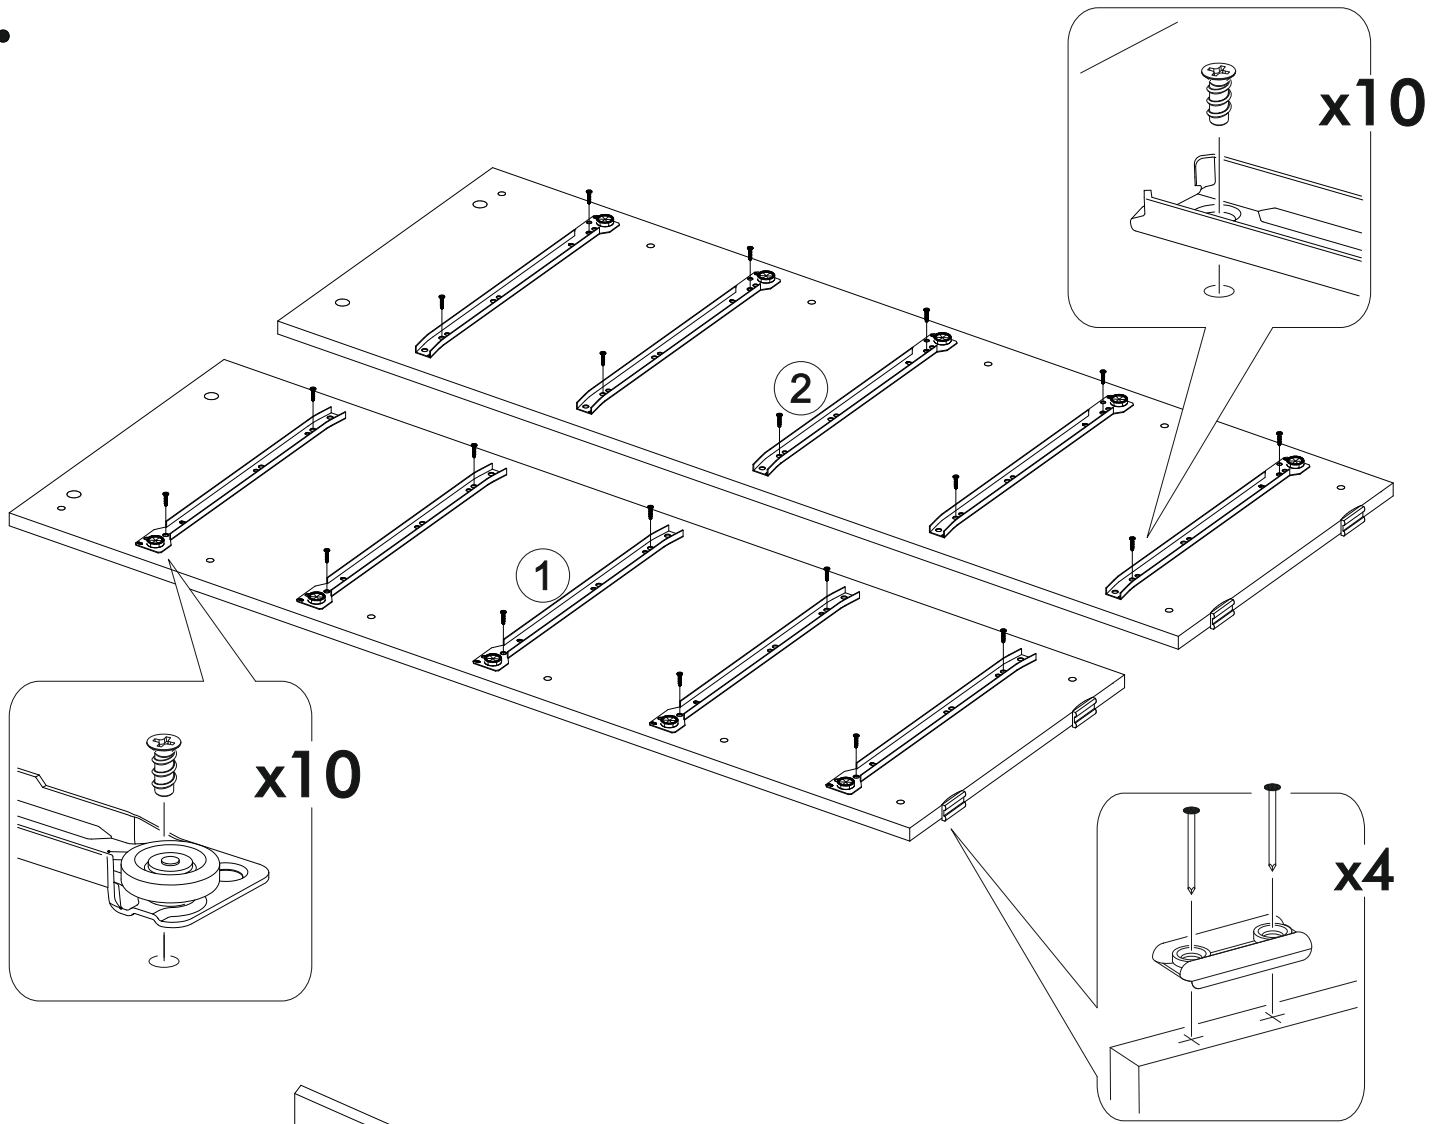

350mm		6,3x50		3,5x16		1,6x25
5x		24x	1x	20x	14x	120x
		6,3x13				
14x	20x		4x			

	AI				
1	Бок левый / Left side	1	1174	400	1
2	Бок правый / Right side	1	1174	400	1
3	Крышка / Top	1	700	400	2
4	Планка верхняя / Plank	1	668	80	2
5-8	Планка средняя / Plank	4	668	80	2
9-10	Цоколь / Socle	2	668	80	2
11-13	Бок ящика левый / Drawer side	3	350	100	2
14-16	Бок ящика правый / Drawer side	3	350	100	2
17-19	Задняя стенка ящика / Drawer binding	3	611	100	2
20-22	Фасад ящика / Drawer facade	3	662	190	2
23-24	Бок ящика левый / Drawer side	2	350	80	2
25-26	Бок ящика правый / Drawer side	2	350	80	2
27-28	Задняя стенка ящика / Drawer binding	2	611	80	2
29-30	Фасад ящика / Drawer facade	2	662	170	2
31-35	Дно ящика / Drawer bottom	5	642	350	2
36-37	Задняя стенка / Back wall	2	1155	348	1
38	Соединитель / Connector	1	1120		1

1.