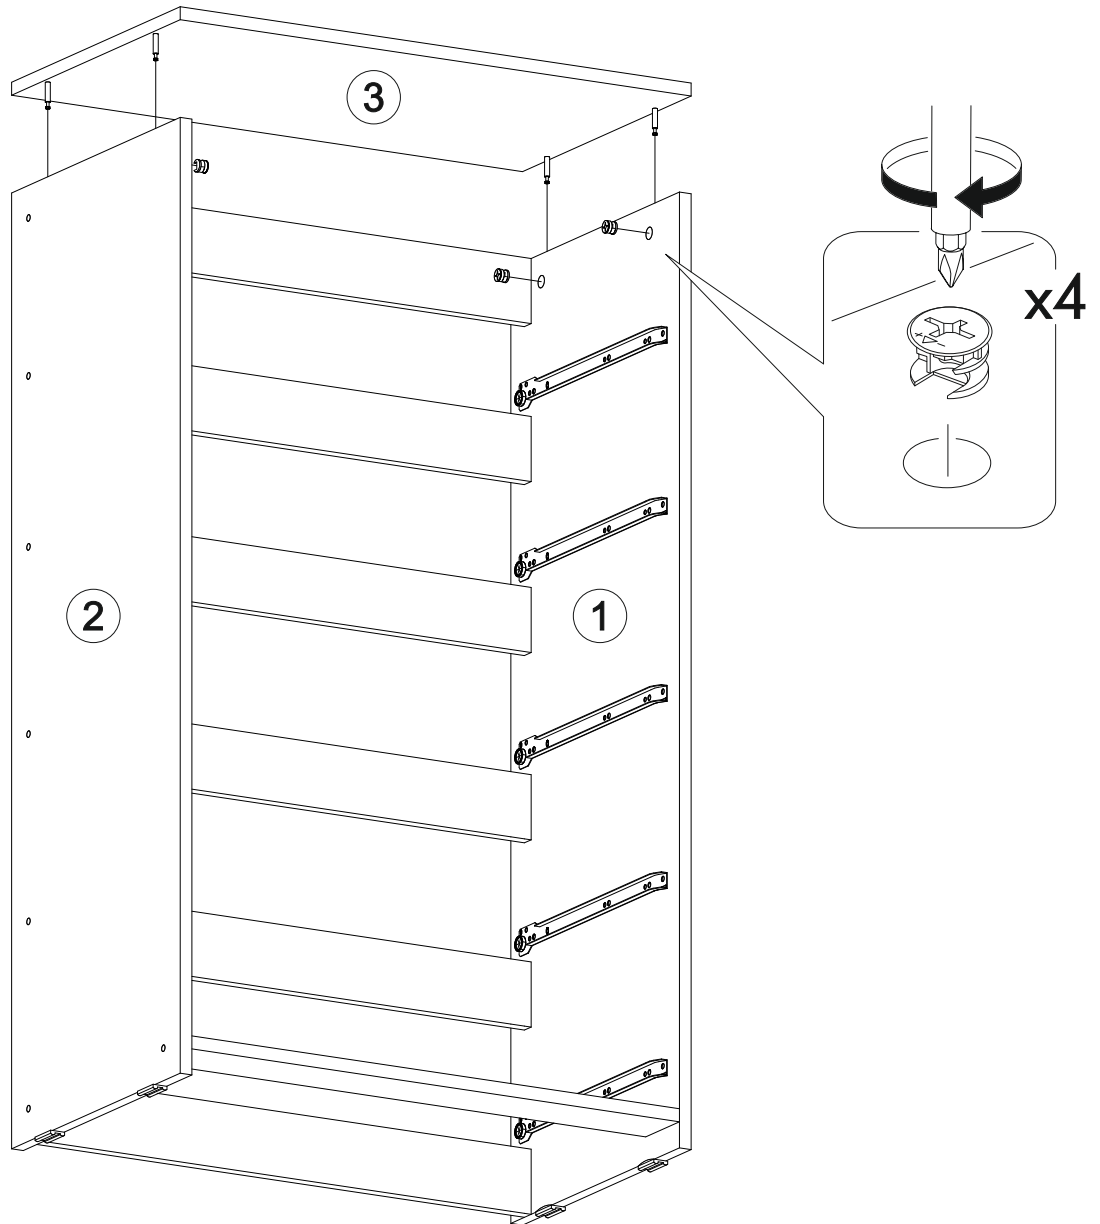

350mm		6,3x50		3,5x16		1,6x25
						
5x		24x	1x	20x	14x	120x
		6,3x13				
14x	20x		4x			

	AI				
1	Бок левый / Left side	1	1174	400	1
2	Бок правый / Right side	1	1174	400	1
3	Крышка / Top	1	700	400	2
4	Планка верхняя / Plank	1	668	80	2
5-8	Планка средняя / Plank	4	668	80	2
9-10	Цоколь / Socle	2	668	80	2
11-13	Бок ящика левый / Drawer side	3	350	100	2
14-16	Бок ящика правый / Drawer side	3	350	100	2
17-19	Задняя стенка ящика / Drawer binding	3	611	100	2
20-22	Фасад ящика / Drawer facade	3	662	190	2
23-24	Бок ящика левый / Drawer side	2	350	80	2
25-26	Бок ящика правый / Drawer side	2	350	80	2
27-28	Задняя стенка ящика / Drawer binding	2	611	80	2
29-30	Фасад ящика / Drawer facade	2	662	170	2
31-35	Дно ящика / Drawer bottom	5	642	350	2
36-37	Задняя стенка / Back wall	2	1155	348	1
38	Соединитель / Connector	1	1120		1

1.

2.

3.

4.

5.

6.

7.

8.