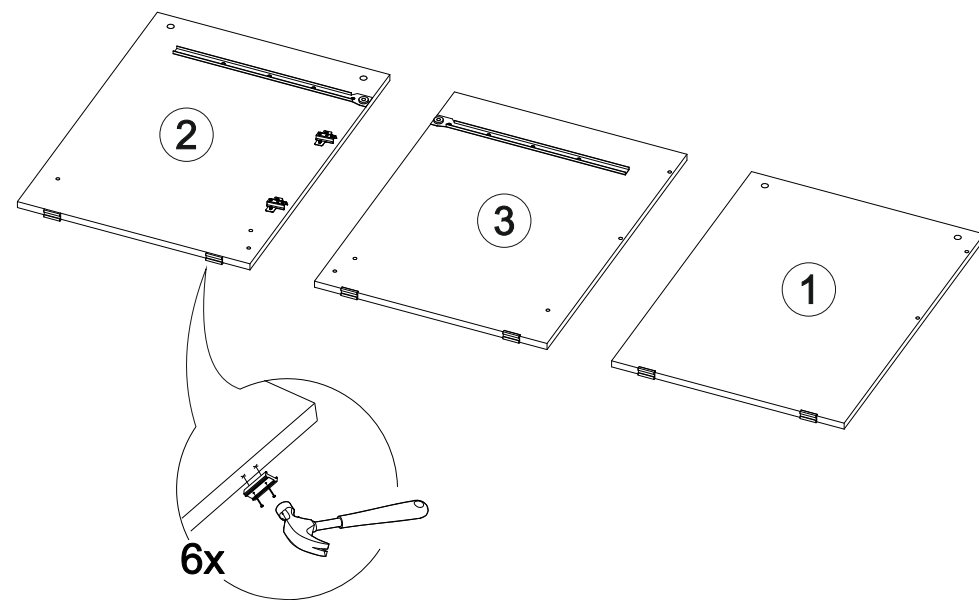

## Ронда СТП

**В мебельном наборе могут быть конструктивные изменения, не указанные в данной инструкции и не ухудшающие качество изделия.**

1200	750	570

16

№ дет.	Деталь/Detail	Размер/Size	Кол-во/Quantity	№ упак./№ pack
1	Бок левый/Side left	730x540	1	1/2
2	Бок правый/Side right	730x540	1	1/2
3	Бок/Side	730x540	1	1/2
4	Вязка/Connecting element	368x540	1	1/2
5	Вязка/Connecting element	684x400	1	1/2
6	Крышка/Top	1200x570	1	1/2
7	Задняя стенка ящика/Back side	311x90	1	1/2
8	Бок ящика левый/Side left	450x90	1	1/2
9	Бок ящика правый/Side right	450x90	1	1/2
10	Цоколь/Socle	368x100	1	1/2
11	Фасад ящика/Front	146x396	1	1/2
12	Фасад/Front	480x396	1	1/2
13	Задняя стенка ДВП/Back side	630x395	1	1/2
14	Дно ящика ДВП/Drawer bottom	450x340	1	1/2
15	Полка/Shelf	368x540	1	1/2

15

16

1

2

3

4

13

14