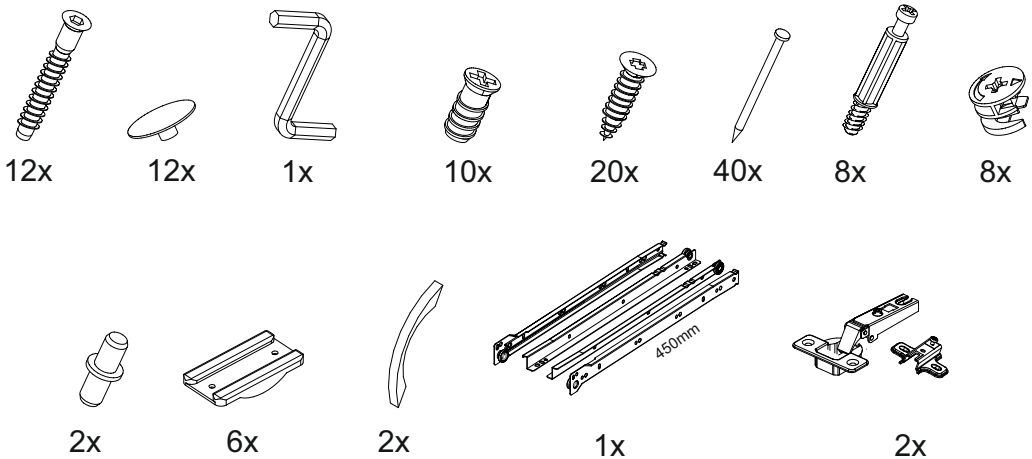

## Ронда СТП

**В мебельном наборе могут быть конструктивные изменения, не указанные в данной инструкции и не ухудшающие качество изделия.**

1200	750	570

16

№ дет.	Деталь/Detail	Размер/Size	Кол-во/Quantity	№ упак./№ pack
1	Бок левый/Side left	730x540	1	1/2
2	Бок правый/Side right	730x540	1	1/2
3	Бок/Side	730x540	1	1/2
4	Вязка/Connecting element	368x540	1	1/2
5	Вязка/Connecting element	684x400	1	1/2
6	Крышка/Top	1200x570	1	1/2
7	Задняя стенка ящика/Back side	311x90	1	1/2
8	Бок ящика левый/Side left	450x90	1	1/2
9	Бок ящика правый/Side right	450x90	1	1/2
10	Цоколь/Socle	368x100	1	1/2
11	Фасад ящика/Front	146x396	1	1/2
12	Фасад/Front	480x396	1	1/2
13	Задняя стенка ДВП/Back side	630x395	1	1/2
14	Дно ящика ДВП/Drawer bottom	450x340	1	1/2
15	Полка/Shelf	368x540	1	1/2

15

16

1

2

3

4

13

14