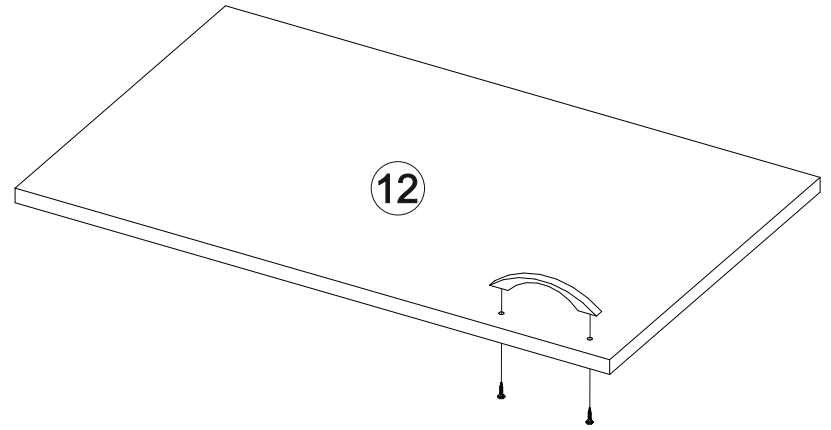

## Ронда СТП

**В мебельном наборе могут быть конструктивные изменения, не указанные в данной инструкции и не ухудшающие качество изделия.**

1200	750	570

16

№ дет.	Деталь/Detail	Размер/Size	Кол-во/Quantity	№ упак./№ pack
1	Бок левый/Side left	730x540	1	1/2
2	Бок правый/Side right	730x540	1	1/2
3	Бок/Side	730x540	1	1/2
4	Вязка/Connecting element	368x540	1	1/2
5	Вязка/Connecting element	684x400	1	1/2
6	Крышка/Top	1200x570	1	1/2
7	Задняя стенка ящика/Back side	311x90	1	1/2
8	Бок ящика левый/Side left	450x90	1	1/2
9	Бок ящика правый/Side right	450x90	1	1/2
10	Цоколь/Socle	368x100	1	1/2
11	Фасад ящика/Front	146x396	1	1/2
12	Фасад/Front	480x396	1	1/2
13	Задняя стенка ДВП/Back side	630x395	1	1/2
14	Дно ящика ДВП/Drawer bottom	450x340	1	1/2
15	Полка/Shelf	368x540	1	1/2

11

12

5

6

7

9

8

10