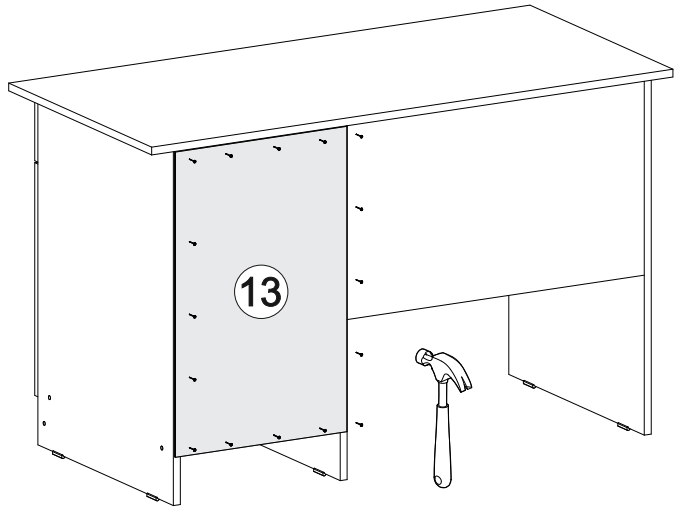

## Ронда СТП

**В мебельном наборе могут быть конструктивные изменения, не указанные в данной инструкции и не ухудшающие качество изделия.**

1200	750	570

16

№ дет.	Деталь/Detail	Размер/Size	Кол-во/Quantity	№ упак./№ pack
1	Бок левый/Side left	730x540	1	1/2
2	Бок правый/Side right	730x540	1	1/2
3	Бок/Side	730x540	1	1/2
4	Вязка/Connecting element	368x540	1	1/2
5	Вязка/Connecting element	684x400	1	1/2
6	Крышка/Top	1200x570	1	1/2
7	Задняя стенка ящика/Back side	311x90	1	1/2
8	Бок ящика левый/Side left	450x90	1	1/2
9	Бок ящика правый/Side right	450x90	1	1/2
10	Цоколь/Socle	368x100	1	1/2
11	Фасад ящика/Front	146x396	1	1/2
12	Фасад/Front	480x396	1	1/2
13	Задняя стенка ДВП/Back side	630x395	1	1/2
14	Дно ящика ДВП/Drawer bottom	450x340	1	1/2
15	Полка/Shelf	368x540	1	1/2

11

12

5

6

7

9

8

10