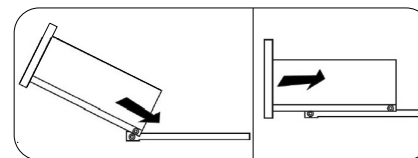

## Ронда СТП

**В мебельном наборе могут быть конструктивные изменения, не указанные в данной инструкции и не ухудшающие качество изделия.**

1200	750	570

16

№ дет.	Деталь/Detail	Размер/Size	Кол-во/Quantity	№ упак./№ pack
1	Бок левый/Side left	730x540	1	1/2
2	Бок правый/Side right	730x540	1	1/2
3	Бок/Side	730x540	1	1/2
4	Вязка/Connecting element	368x540	1	1/2
5	Вязка/Connecting element	684x400	1	1/2
6	Крышка/Top	1200x570	1	1/2
7	Задняя стенка ящика/Back side	311x90	1	1/2
8	Бок ящика левый/Side left	450x90	1	1/2
9	Бок ящика правый/Side right	450x90	1	1/2
10	Цоколь/Socle	368x100	1	1/2
11	Фасад ящика/Front	146x396	1	1/2
12	Фасад/Front	480x396	1	1/2
13	Задняя стенка ДВП/Back side	630x395	1	1/2
14	Дно ящика ДВП/Drawer bottom	450x340	1	1/2
15	Полка/Shelf	368x540	1	1/2