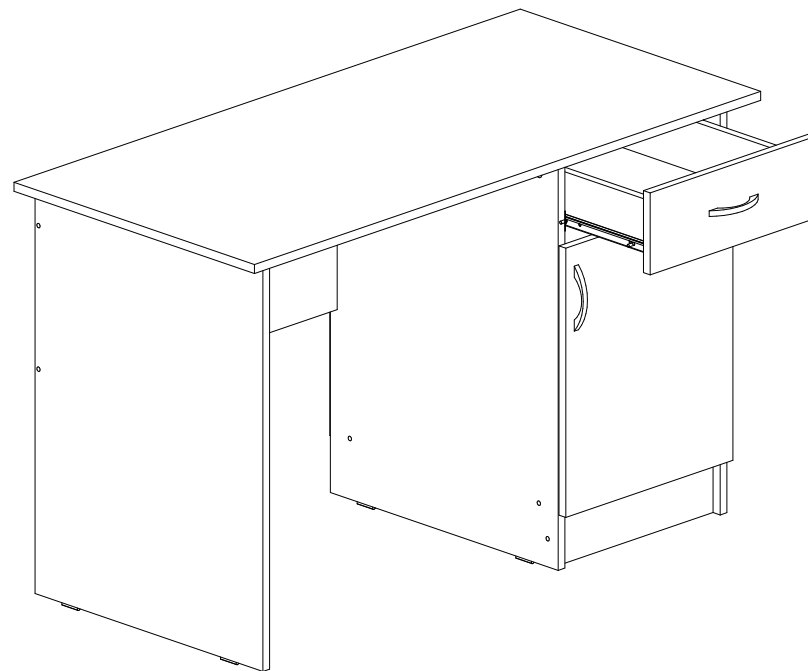

## Ронда СТП

**В мебельном наборе могут быть конструктивные изменения, не указанные в данной инструкции и не ухудшающие качество изделия.**

1200	750	570

16

№ дет.	Деталь/Detail	Размер/Size	Кол-во/Quantity	№ упак./№ pack
1	Бок левый/Side left	730x540	1	1/2
2	Бок правый/Side right	730x540	1	1/2
3	Бок/Side	730x540	1	1/2
4	Вязка/Connecting element	368x540	1	1/2
5	Вязка/Connecting element	684x400	1	1/2
6	Крышка/Top	1200x570	1	1/2
7	Задняя стенка ящика/Back side	311x90	1	1/2
8	Бок ящика левый/Side left	450x90	1	1/2
9	Бок ящика правый/Side right	450x90	1	1/2
10	Цоколь/Socle	368x100	1	1/2
11	Фасад ящика/Front	146x396	1	1/2
12	Фасад/Front	480x396	1	1/2
13	Задняя стенка ДВП/Back side	630x395	1	1/2
14	Дно ящика ДВП/Drawer bottom	450x340	1	1/2
15	Полка/Shelf	368x540	1	1/2