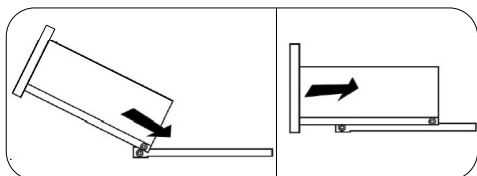

## Вега ВШ-1

800	2200	420

27

№ дет.	Деталь/Detail	Размер/Size	Кол-во/Quantity	№ упак./№ pack
1	Бок левый/Side left	1140x250	1	1/2
2	Бок правый/Side right	1000x250	1	1/2
3-4	Вязка/Connecting element	268x250	2	1/2
5-6	Полка/Shelf	268x250	2	1/2
7	Задняя стенка/Back side	1700x450	1	1/2
8	Задняя стенка/Back side	1700x200	1	1/2
9	Бок левый/Side left	484x400	1	1/2
10	Бок правый/Side right	484x400	1	1/2
11	Крышка/Top	800x400	1	1/2
12	Вязка/Connecting element	768x400	1	1/2
13	Задняя стенка/Back side	500x400	1	1/2
14	Полка/Shelf	500x250	1	1/2
15	Крышка/Top	384x400	1	1/2
16	Бок левый/Side left	350x384	1	1/2
17	Вязка/Connecting element	384x384	1	1/2
18	Бок правый/Side right	118x384	1	1/2
19	Задняя стенка ящика/Back side	311x90	1	1/2
20	Бок ящика левый/Side left	350x90	1	1/2
21	Бок ящика правый/Side right	350x90	1	1/2
22	Цоколь/Socle	768x100	1	1/2
23	Фасад левый/Front left	396x396	1	1/2
24	Фасад правый/Front right	396x396	1	1/2
25	Фасад/Front	150x396	1	1/2
26	Фасад/Front	1020x296	1	1/2
27	Задняя стенка ЛДВП/Back side	795x395	1	1/2
28	Дно ящика ЛДВП/Drawer bottom	350x340	1	1/2