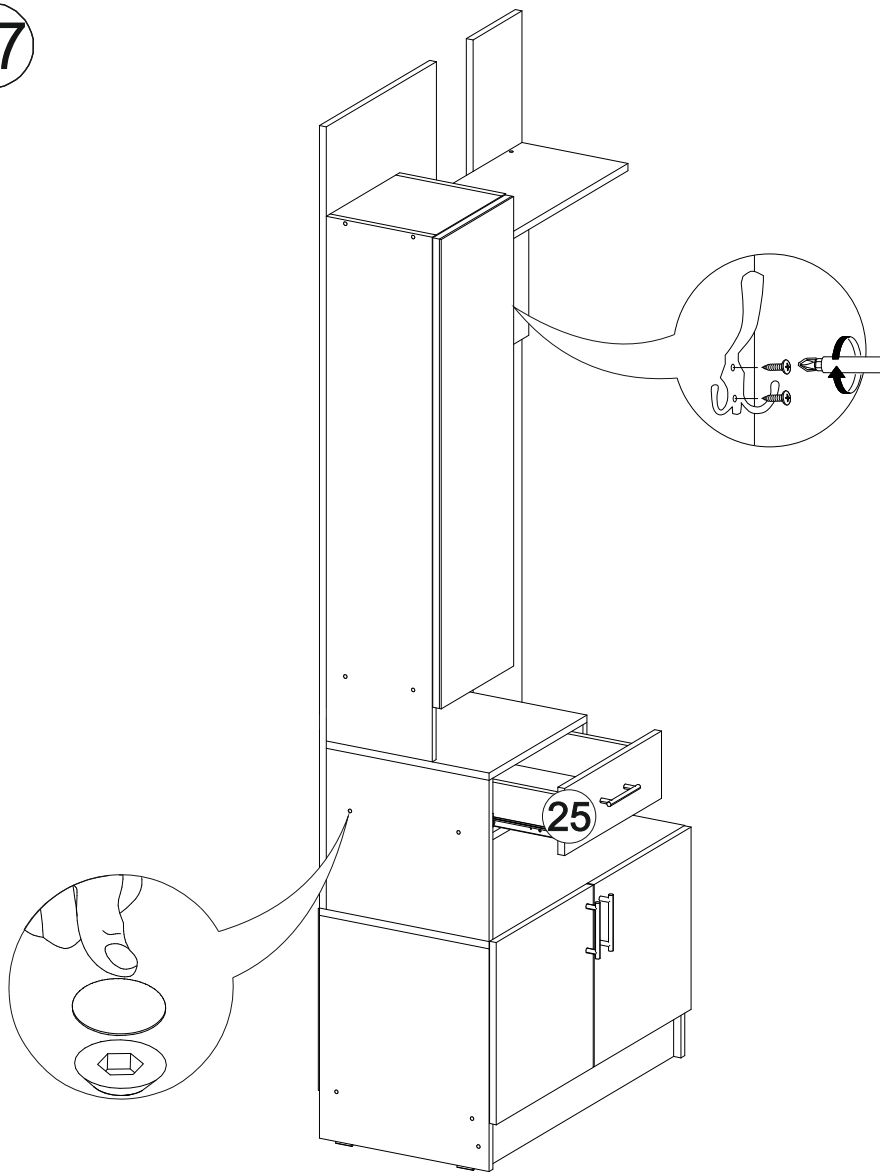

## Вега ВШ-1

800	2200	420

27

№ дет.	Деталь/Detail	Размер/Size	Кол-во/Quantity	№ упак./№ pack
1	Бок левый/Side left	1140x250	1	1/2
2	Бок правый/Side right	1000x250	1	1/2
3-4	Вязка/Connecting element	268x250	2	1/2
5-6	Полка/Shelf	268x250	2	1/2
7	Задняя стенка/Back side	1700x450	1	1/2
8	Задняя стенка/Back side	1700x200	1	1/2
9	Бок левый/Side left	484x400	1	1/2
10	Бок правый/Side right	484x400	1	1/2
11	Крышка/Top	800x400	1	1/2
12	Вязка/Connecting element	768x400	1	1/2
13	Задняя стенка/Back side	500x400	1	1/2
14	Полка/Shelf	500x250	1	1/2
15	Крышка/Top	384x400	1	1/2
16	Бок левый/Side left	350x384	1	1/2
17	Вязка/Connecting element	384x384	1	1/2
18	Бок правый/Side right	118x384	1	1/2
19	Задняя стенка ящика/Back side	311x90	1	1/2
20	Бок ящика левый/Side left	350x90	1	1/2
21	Бок ящика правый/Side right	350x90	1	1/2
22	Цоколь/Socle	768x100	1	1/2
23	Фасад левый/Front left	396x396	1	1/2
24	Фасад правый/Front right	396x396	1	1/2
25	Фасад/Front	150x396	1	1/2
26	Фасад/Front	1020x296	1	1/2
27	Задняя стенка ЛДВП/Back side	795x395	1	1/2
28	Дно ящика ЛДВП/Drawer bottom	350x340	1	1/2