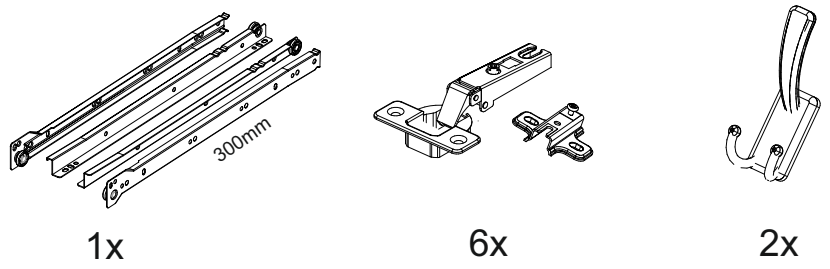

## Вега ВШ-1

800	2200	420

27

№ дет.	Деталь/Detail	Размер/Size	Кол-во/Quantity	№ упак./№ pack
1	Бок левый/Side left	1140x250	1	1/2
2	Бок правый/Side right	1000x250	1	1/2
3-4	Вязка/Connecting element	268x250	2	1/2
5-6	Полка/Shelf	268x250	2	1/2
7	Задняя стенка/Back side	1700x450	1	1/2
8	Задняя стенка/Back side	1700x200	1	1/2
9	Бок левый/Side left	484x400	1	1/2
10	Бок правый/Side right	484x400	1	1/2
11	Крышка/Top	800x400	1	1/2
12	Вязка/Connecting element	768x400	1	1/2
13	Задняя стенка/Back side	500x400	1	1/2
14	Полка/Shelf	500x250	1	1/2
15	Крышка/Top	384x400	1	1/2
16	Бок левый/Side left	350x384	1	1/2
17	Вязка/Connecting element	384x384	1	1/2
18	Бок правый/Side right	118x384	1	1/2
19	Задняя стенка ящика/Back side	311x90	1	1/2
20	Бок ящика левый/Side left	350x90	1	1/2
21	Бок ящика правый/Side right	350x90	1	1/2
22	Цоколь/Socle	768x100	1	1/2
23	Фасад левый/Front left	396x396	1	1/2
24	Фасад правый/Front right	396x396	1	1/2
25	Фасад/Front	150x396	1	1/2
26	Фасад/Front	1020x296	1	1/2
27	Задняя стенка ЛДВП/Back side	795x395	1	1/2
28	Дно ящика ЛДВП/Drawer bottom	350x340	1	1/2