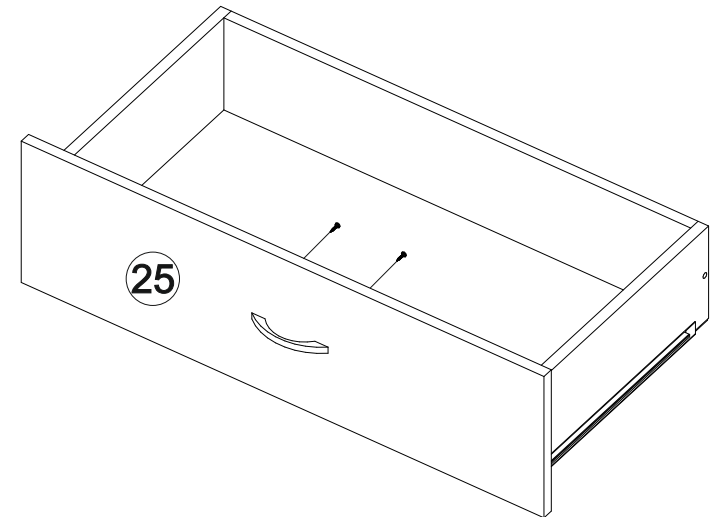

## Вега ВШ-1

800	2200	420

27

№ дет.	Деталь/Detail	Размер/Size	Кол-во/Quantity	№ упак./№ pack
1	Бок левый/Side left	1140x250	1	1/2
2	Бок правый/Side right	1000x250	1	1/2
3-4	Вязка/Connecting element	268x250	2	1/2
5-6	Полка/Shelf	268x250	2	1/2
7	Задняя стенка/Back side	1700x450	1	1/2
8	Задняя стенка/Back side	1700x200	1	1/2
9	Бок левый/Side left	484x400	1	1/2
10	Бок правый/Side right	484x400	1	1/2
11	Крышка/Top	800x400	1	1/2
12	Вязка/Connecting element	768x400	1	1/2
13	Задняя стенка/Back side	500x400	1	1/2
14	Полка/Shelf	500x250	1	1/2
15	Крышка/Top	384x400	1	1/2
16	Бок левый/Side left	350x384	1	1/2
17	Вязка/Connecting element	384x384	1	1/2
18	Бок правый/Side right	118x384	1	1/2
19	Задняя стенка ящика/Back side	311x90	1	1/2
20	Бок ящика левый/Side left	350x90	1	1/2
21	Бок ящика правый/Side right	350x90	1	1/2
22	Цоколь/Socle	768x100	1	1/2
23	Фасад левый/Front left	396x396	1	1/2
24	Фасад правый/Front right	396x396	1	1/2
25	Фасад/Front	150x396	1	1/2
26	Фасад/Front	1020x296	1	1/2
27	Задняя стенка ЛДВП/Back side	795x395	1	1/2
28	Дно ящика ЛДВП/Drawer bottom	350x340	1	1/2

7

8

9

10

19

20

17

18