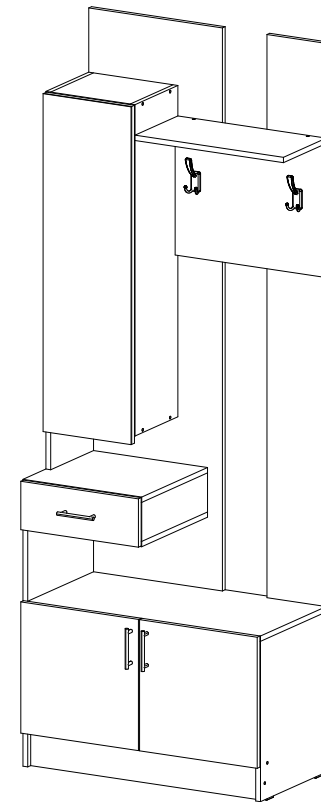

## Вега ВШ-1

800	2200	420

27

№ дет.	Деталь/Detail	Размер/Size	Кол-во/Quantity	№ упак./№ pack
1	Бок левый/Side left	1140x250	1	1/2
2	Бок правый/Side right	1000x250	1	1/2
3-4	Вязка/Connecting element	268x250	2	1/2
5-6	Полка/Shelf	268x250	2	1/2
7	Задняя стенка/Back side	1700x450	1	1/2
8	Задняя стенка/Back side	1700x200	1	1/2
9	Бок левый/Side left	484x400	1	1/2
10	Бок правый/Side right	484x400	1	1/2
11	Крышка/Top	800x400	1	1/2
12	Вязка/Connecting element	768x400	1	1/2
13	Задняя стенка/Back side	500x400	1	1/2
14	Полка/Shelf	500x250	1	1/2
15	Крышка/Top	384x400	1	1/2
16	Бок левый/Side left	350x384	1	1/2
17	Вязка/Connecting element	384x384	1	1/2
18	Бок правый/Side right	118x384	1	1/2
19	Задняя стенка ящика/Back side	311x90	1	1/2
20	Бок ящика левый/Side left	350x90	1	1/2
21	Бок ящика правый/Side right	350x90	1	1/2
22	Цоколь/Socle	768x100	1	1/2
23	Фасад левый/Front left	396x396	1	1/2
24	Фасад правый/Front right	396x396	1	1/2
25	Фасад/Front	150x396	1	1/2
26	Фасад/Front	1020x296	1	1/2
27	Задняя стенка ЛДВП/Back side	795x395	1	1/2
28	Дно ящика ЛДВП/Drawer bottom	350x340	1	1/2