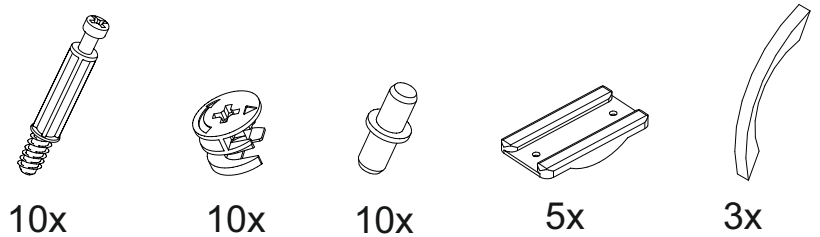

## Вега ВШ-1

800	2200	420

27

№ дет.	Деталь/Detail	Размер/Size	Кол-во/Quantity	№ упак./№ pack
1	Бок левый/Side left	1140x250	1	1/2
2	Бок правый/Side right	1000x250	1	1/2
3-4	Вязка/Connecting element	268x250	2	1/2
5-6	Полка/Shelf	268x250	2	1/2
7	Задняя стенка/Back side	1700x450	1	1/2
8	Задняя стенка/Back side	1700x200	1	1/2
9	Бок левый/Side left	484x400	1	1/2
10	Бок правый/Side right	484x400	1	1/2
11	Крышка/Top	800x400	1	1/2
12	Вязка/Connecting element	768x400	1	1/2
13	Задняя стенка/Back side	500x400	1	1/2
14	Полка/Shelf	500x250	1	1/2
15	Крышка/Top	384x400	1	1/2
16	Бок левый/Side left	350x384	1	1/2
17	Вязка/Connecting element	384x384	1	1/2
18	Бок правый/Side right	118x384	1	1/2
19	Задняя стенка ящика/Back side	311x90	1	1/2
20	Бок ящика левый/Side left	350x90	1	1/2
21	Бок ящика правый/Side right	350x90	1	1/2
22	Цоколь/Socle	768x100	1	1/2
23	Фасад левый/Front left	396x396	1	1/2
24	Фасад правый/Front right	396x396	1	1/2
25	Фасад/Front	150x396	1	1/2
26	Фасад/Front	1020x296	1	1/2
27	Задняя стенка ЛДВП/Back side	795x395	1	1/2
28	Дно ящика ЛДВП/Drawer bottom	350x340	1	1/2