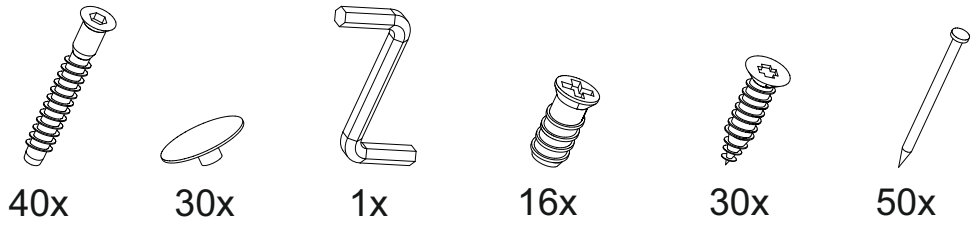

## Вега ВШ-1

800	2200	420

27

№ дет.	Деталь/Detail	Размер/Size	Кол-во/Quantity	№ упак./№ pack
1	Бок левый/Side left	1140x250	1	1/2
2	Бок правый/Side right	1000x250	1	1/2
3-4	Вязка/Connecting element	268x250	2	1/2
5-6	Полка/Shelf	268x250	2	1/2
7	Задняя стенка/Back side	1700x450	1	1/2
8	Задняя стенка/Back side	1700x200	1	1/2
9	Бок левый/Side left	484x400	1	1/2
10	Бок правый/Side right	484x400	1	1/2
11	Крышка/Top	800x400	1	1/2
12	Вязка/Connecting element	768x400	1	1/2
13	Задняя стенка/Back side	500x400	1	1/2
14	Полка/Shelf	500x250	1	1/2
15	Крышка/Top	384x400	1	1/2
16	Бок левый/Side left	350x384	1	1/2
17	Вязка/Connecting element	384x384	1	1/2
18	Бок правый/Side right	118x384	1	1/2
19	Задняя стенка ящика/Back side	311x90	1	1/2
20	Бок ящика левый/Side left	350x90	1	1/2
21	Бок ящика правый/Side right	350x90	1	1/2
22	Цоколь/Socle	768x100	1	1/2
23	Фасад левый/Front left	396x396	1	1/2
24	Фасад правый/Front right	396x396	1	1/2
25	Фасад/Front	150x396	1	1/2
26	Фасад/Front	1020x296	1	1/2
27	Задняя стенка ЛДВП/Back side	795x395	1	1/2
28	Дно ящика ЛДВП/Drawer bottom	350x340	1	1/2