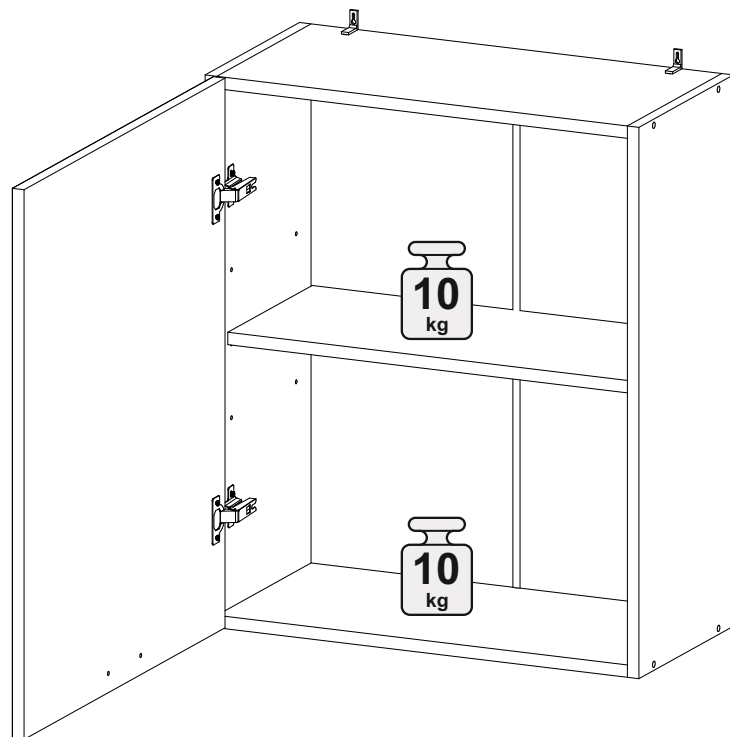

## Шкаф верхний ШВ 600-1

В мебельном наборе могут быть конструктивные изменения, не указанные в данной инструкции и не ухудшающие качество изделия

		
600	715	300

№ дет.	Деталь/Detail	Размер/Size	Кол-во/Quantity	№ упак./№ pack
1	Бок левый/Side left	715x280	1	1/1
2	Бок правый/Side right	715x280	1	1/1
3-4	Вязка/Connecting element	568x280	2	1/1
5	Полка/Shelf	565x250	1	1/1
6-7	Задняя стенка ЛДВП/Back side	710x295	2	1/1
8	Соединитель ДВП/Connector	682	1	1/1

№ дет.	Деталь/Detail	Размер/Size	Кол-во/Quantity	№ упак./№ pack
1*	Фасад/Front	713x596	1	1/1

9

**Внимание!** ПРИМЕР соединения двух соседних модулей между собой

7

8

1

2

3