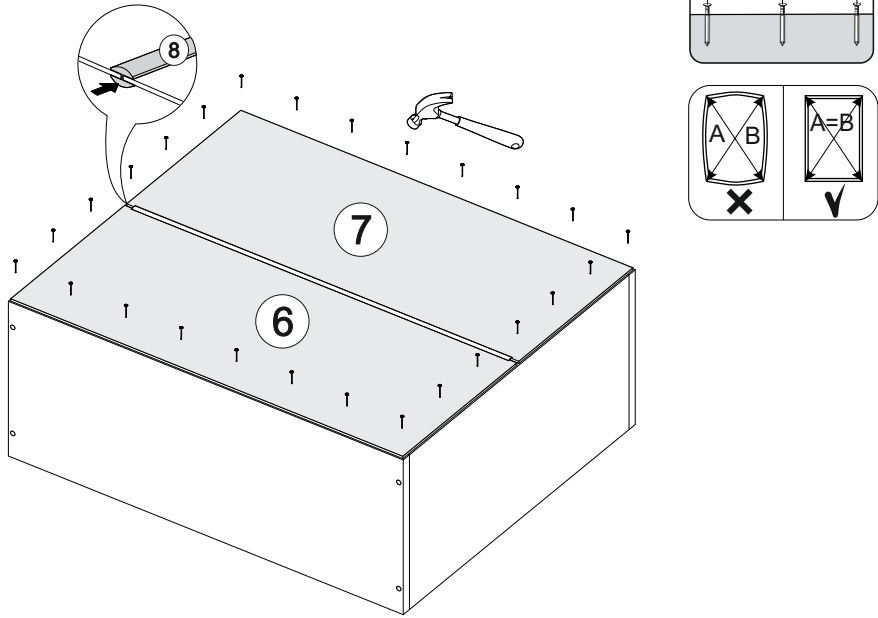

## Шкаф верхний ШВ 600-1

В мебельном наборе могут быть конструктивные изменения, не указанные в данной инструкции и не ухудшающие качество изделия

		
600	715	300

№ дет.	Деталь/Detail	Размер/Size	Кол-во/Quantity	№ упак./№ pack
1	Бок левый/Side left	715x280	1	1/1
2	Бок правый/Side right	715x280	1	1/1
3-4	Вязка/Connecting element	568x280	2	1/1
5	Полка/Shelf	565x250	1	1/1
6-7	Задняя стенка ЛДВП/Back side	710x295	2	1/1
8	Соединитель ДВП/Connector	682	1	1/1

№ дет.	Деталь/Detail	Размер/Size	Кол-во/Quantity	№ упак./№ pack
1*	Фасад/Front	713x596	1	1/1

9

**Внимание!** ПРИМЕР соединения двух соседних модулей между собой

7

8

1

2

3