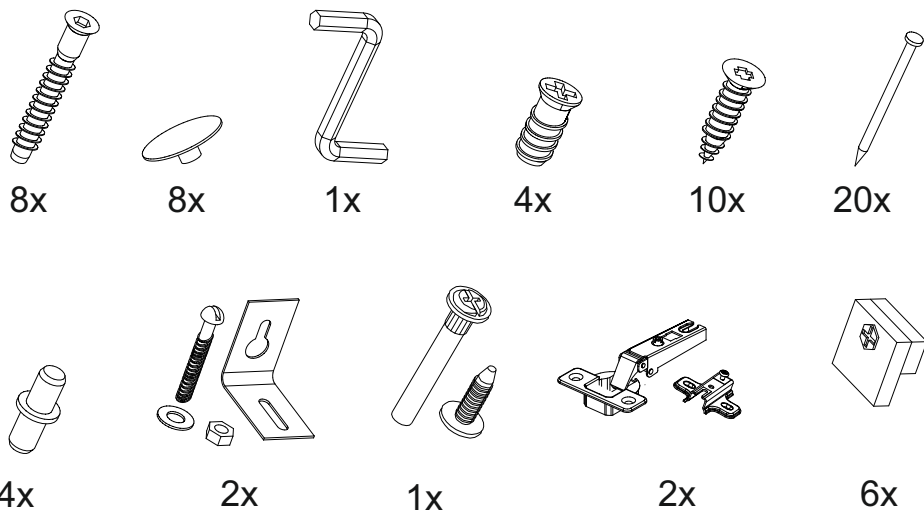

## Шкаф верхний ШВ 600-1

В мебельном наборе могут быть конструктивные изменения, не указанные в данной инструкции и не ухудшающие качество изделия

		
600	715	300

№ дет.	Деталь/Detail	Размер/Size	Кол-во/Quantity	№ упак./№ pack
1	Бок левый/Side left	715x280	1	1/1
2	Бок правый/Side right	715x280	1	1/1
3-4	Вязка/Connecting element	568x280	2	1/1
5	Полка/Shelf	565x250	1	1/1
6-7	Задняя стенка ЛДВП/Back side	710x295	2	1/1
8	Соединитель ДВП/Connector	682	1	1/1

№ дет.	Деталь/Detail	Размер/Size	Кол-во/Quantity	№ упак./№ pack
1*	Фасад/Front	713x596	1	1/1

9

**Внимание!** ПРИМЕР соединения двух соседних модулей между собой

7

8

1

2

3