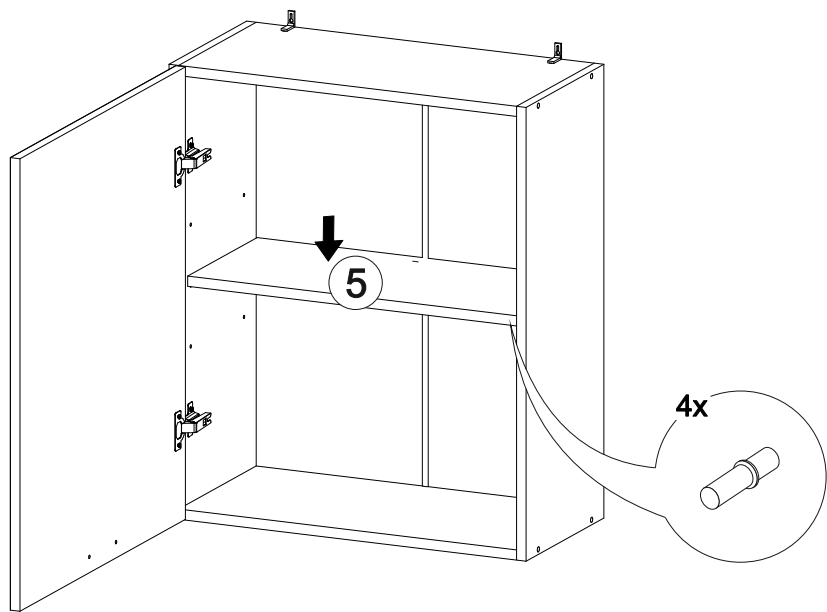

## Шкаф верхний ШВ 600-1

В мебельном наборе могут быть конструктивные изменения, не указанные в данной инструкции и не ухудшающие качество изделия

		
600	715	300

№ дет.	Деталь/Detail	Размер/Size	Кол-во/Quantity	№ упак./№ pack
1	Бок левый/Side left	715x280	1	1/1
2	Бок правый/Side right	715x280	1	1/1
3-4	Вязка/Connecting element	568x280	2	1/1
5	Полка/Shelf	565x250	1	1/1
6-7	Задняя стенка ЛДВП/Back side	710x295	2	1/1
8	Соединитель ДВП/Connector	682	1	1/1

№ дет.	Деталь/Detail	Размер/Size	Кол-во/Quantity	№ упак./№ pack
1*	Фасад/Front	713x596	1	1/1

9

**Внимание!** ПРИМЕР соединения двух соседних модулей между собой

7

8

1

2

3