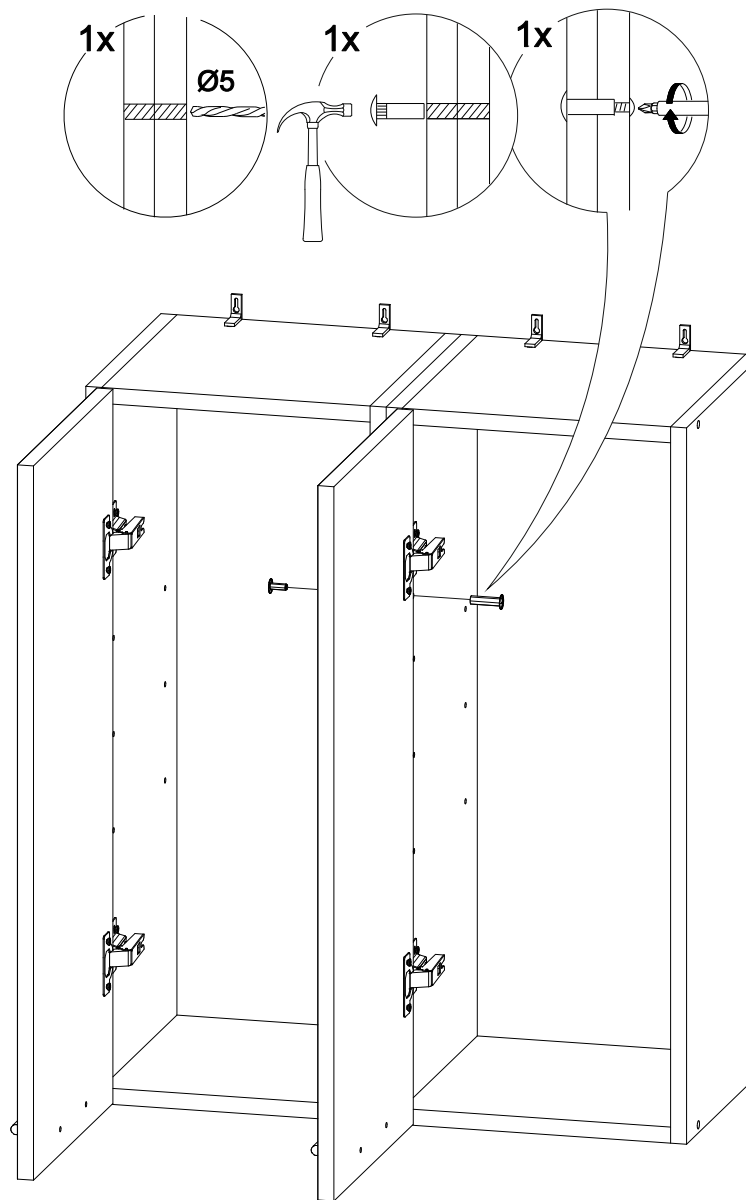

## Шкаф верхний ШВ 600-1

В мебельном наборе могут быть конструктивные изменения, не указанные в данной инструкции и не ухудшающие качество изделия

		
600	715	300

№ дет.	Деталь/Detail	Размер/Size	Кол-во/Quantity	№ упак./№ pack
1	Бок левый/Side left	715x280	1	1/1
2	Бок правый/Side right	715x280	1	1/1
3-4	Вязка/Connecting element	568x280	2	1/1
5	Полка/Shelf	565x250	1	1/1
6-7	Задняя стенка ЛДВП/Back side	710x295	2	1/1
8	Соединитель ДВП/Connector	682	1	1/1

№ дет.	Деталь/Detail	Размер/Size	Кол-во/Quantity	№ упак./№ pack
1*	Фасад/Front	713x596	1	1/1

9

**Внимание!** ПРИМЕР соединения двух соседних модулей между собой

7

8

1

2

3