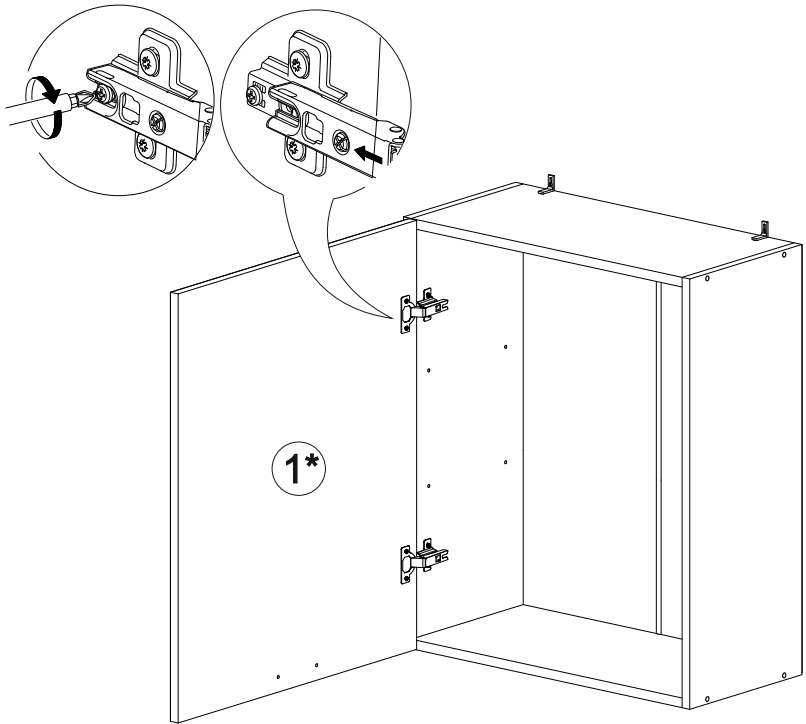

## Шкаф верхний ШВ 600-1

В мебельном наборе могут быть конструктивные изменения, не указанные в данной инструкции и не ухудшающие качество изделия

		
600	715	300

№ дет.	Деталь/Detail	Размер/Size	Кол-во/Quantity	№ упак./№ pack
1	Бок левый/Side left	715x280	1	1/1
2	Бок правый/Side right	715x280	1	1/1
3-4	Вязка/Connecting element	568x280	2	1/1
5	Полка/Shelf	565x250	1	1/1
6-7	Задняя стенка ЛДВП/Back side	710x295	2	1/1
8	Соединитель ДВП/Connector	682	1	1/1

№ дет.	Деталь/Detail	Размер/Size	Кол-во/Quantity	№ упак./№ pack
1*	Фасад/Front	713x596	1	1/1

9

**Внимание!** ПРИМЕР соединения двух соседних модулей между собой

7

8

1

2

3