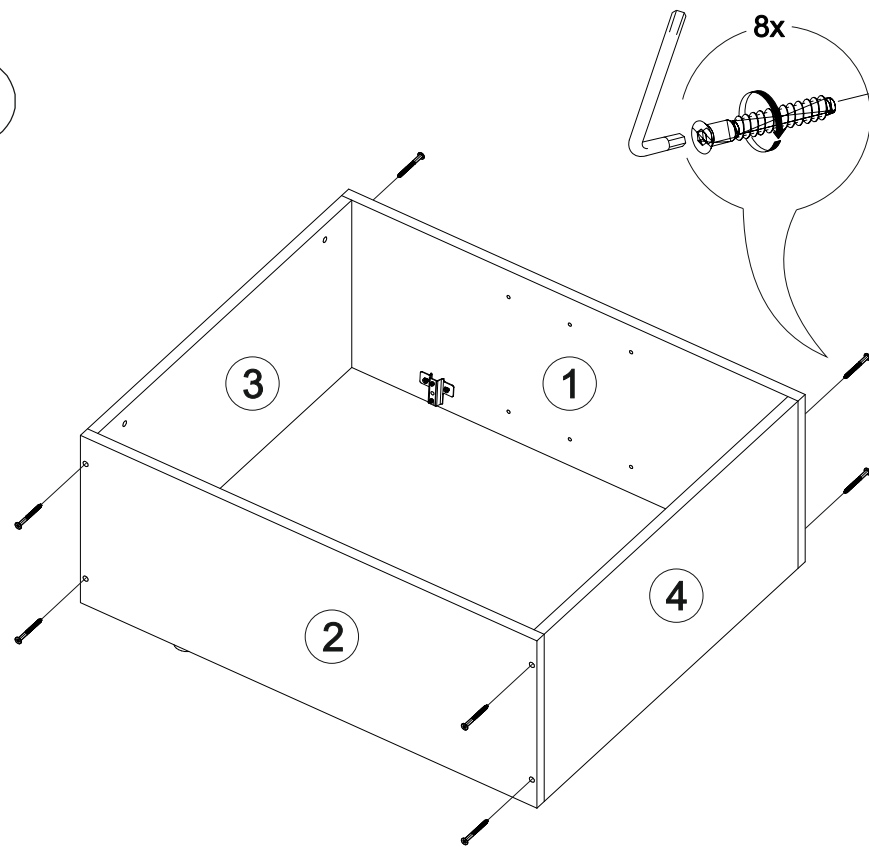

## Шкаф верхний ШВ 600-1

В мебельном наборе могут быть конструктивные изменения, не указанные в данной инструкции и не ухудшающие качество изделия

		
600	715	300

№ дет.	Деталь/Detail	Размер/Size	Кол-во/Quantity	№ упак./№ pack
1	Бок левый/Side left	715x280	1	1/1
2	Бок правый/Side right	715x280	1	1/1
3-4	Вязка/Connecting element	568x280	2	1/1
5	Полка/Shelf	565x250	1	1/1
6-7	Задняя стенка ЛДВП/Back side	710x295	2	1/1
8	Соединитель ДВП/Connector	682	1	1/1

№ дет.	Деталь/Detail	Размер/Size	Кол-во/Quantity	№ упак./№ pack
1*	Фасад/Front	713x596	1	1/1

9

**Внимание!** ПРИМЕР соединения двух соседних модулей между собой

7

8

1

2

3