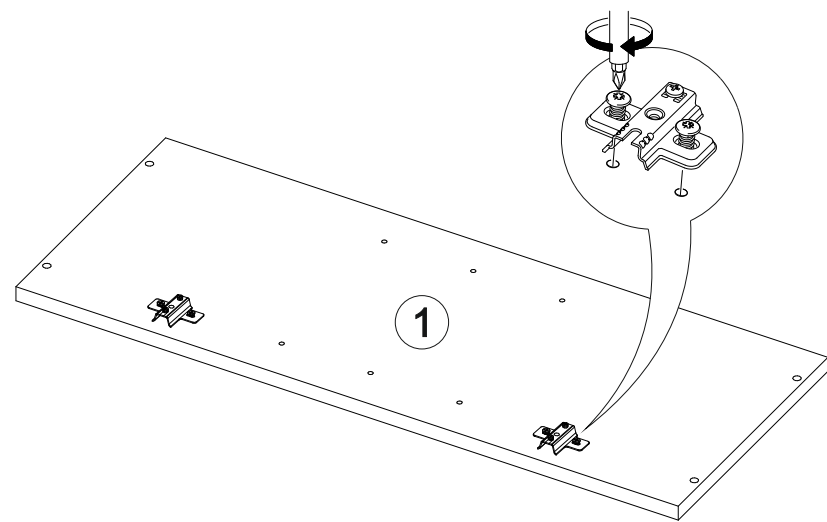

## Шкаф верхний ШВ 600-1

В мебельном наборе могут быть конструктивные изменения, не указанные в данной инструкции и не ухудшающие качество изделия

		
600	715	300

№ дет.	Деталь/Detail	Размер/Size	Кол-во/Quantity	№ упак./№ pack
1	Бок левый/Side left	715x280	1	1/1
2	Бок правый/Side right	715x280	1	1/1
3-4	Вязка/Connecting element	568x280	2	1/1
5	Полка/Shelf	565x250	1	1/1
6-7	Задняя стенка ЛДВП/Back side	710x295	2	1/1
8	Соединитель ДВП/Connector	682	1	1/1

№ дет.	Деталь/Detail	Размер/Size	Кол-во/Quantity	№ упак./№ pack
1*	Фасад/Front	713x596	1	1/1

9

**Внимание!** ПРИМЕР соединения двух соседних модулей между собой

7

8

1

2

3