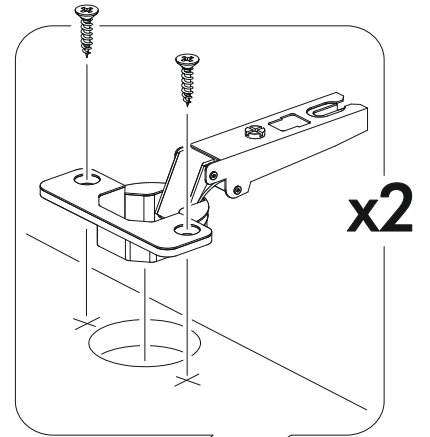

6,3x50	6,3x13			3,5x16	1,6x25	
						
9x	4x	1x	8x	10x	20x	4x
						
1x	2x	6x	2x			

	AI		 L=mm		
1	Бок правый / Right side	1	715	280	1/1
2	Бок левый / Left side	1	715	280	1/1
3	Вязка верх / Binding	1	418	280	1/1
4	Вязка / Binding	1	418	280	1/1
5	Полка / Shelf	1	415	250	1/1
6-7	Стенка задняя / Back wall	2	710	223	1/1
8	Соединитель / Connector	1	682		1/1

1.

2.

4

3.

x16

4a.

1 2 3	AI				
1*	Фасад / Front	1	713	446	1/2
2*	Стекло / Glass	1	600	360	1/2

5a.

4b.

$\begin{matrix} 1 \\ 2 \\ 3 \end{matrix}$	AI		 L=mm		
1*	Фасад / Front	1	713	446	1/2
2*	Стекло / Glass	1	713	360	1/2

5b.