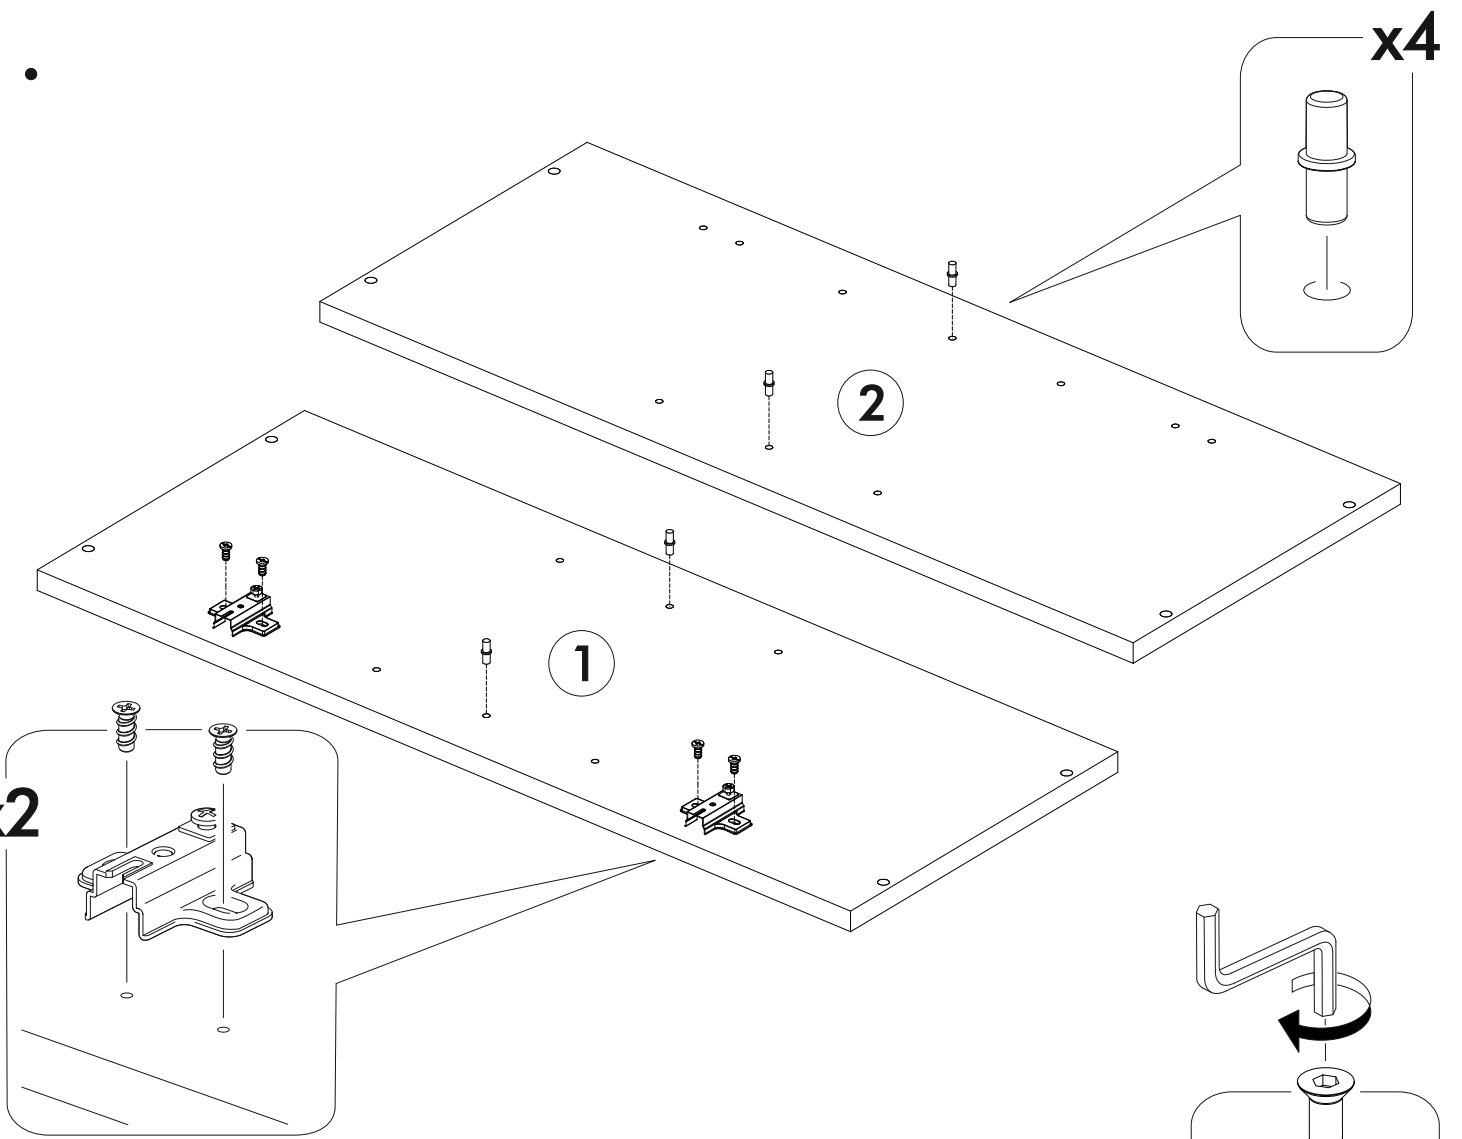

6,3x50	6,3x13			3,5x16	1,6x25	
9x	4x	1x	8x	10x	20x	4x
1x	2x	6x	2x			

	AI		L=mm		
1	Бок правый / Right side	1	715	280	1/1
2	Бок левый / Left side	1	715	280	1/1
3	Вязка верх / Binding	1	418	280	1/1
4	Вязка / Binding	1	418	280	1/1
5	Полка / Shelf	1	415	250	1/1
6-7	Стенка задняя / Back wall	2	710	223	1/1
8	Соединитель / Connector	1	682		1/1

1.