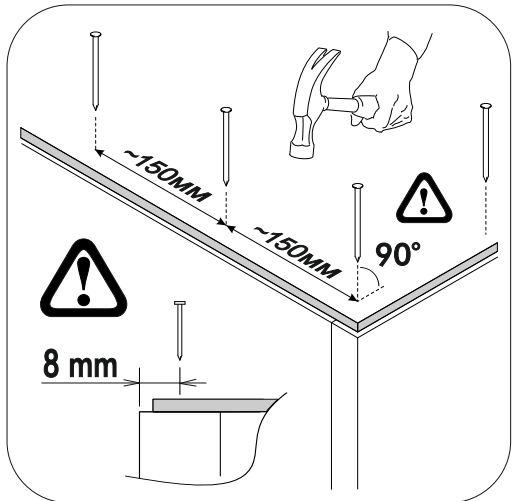

6,3x50	6,3x13			3,5x16	1,6x25	
						
9x	4x	1x	8x	10x	20x	4x
						
1x	2x	6x	2x			

	AI		 L=mm		
1	Бок правый / Right side	1	715	280	1/1
2	Бок левый / Left side	1	715	280	1/1
3	Вязка верх / Binding	1	418	280	1/1
4	Вязка / Binding	1	418	280	1/1
5	Полка / Shelf	1	415	250	1/1
6-7	Стенка задняя / Back wall	2	710	223	1/1
8	Соединитель / Connector	1	682		1/1

1.

2.

4

3.

x16

4a.

1 2 3	AI				
1*	Фасад / Front	1	713	446	1/2
2*	Стекло / Glass	1	600	360	1/2

5a.

4b.

$\begin{matrix} 1 \\ 2 \\ 3 \end{matrix}$	AI		 L=mm		
1*	Фасад / Front	1	713	446	1/2
2*	Стекло / Glass	1	713	360	1/2

5b.