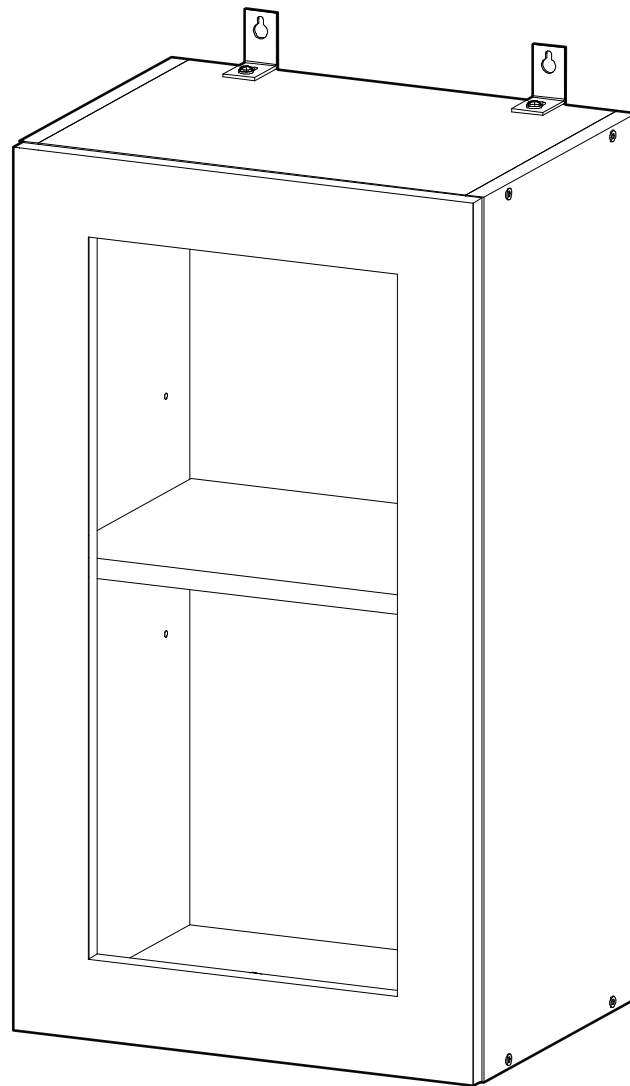

<https://interior-center.ru/>

ШВС 450

SHVS 450

450	715	300