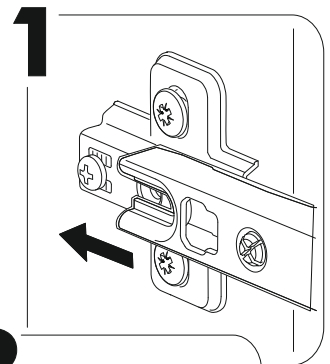

6,3x50	6,3x13			3,5x16	1,6x25	
						
9x	4x	1x	8x	10x	20x	4x
						
1x	2x	6x	2x			

	AI		 L=mm		
1	Бок правый / Right side	1	715	280	1/1
2	Бок левый / Left side	1	715	280	1/1
3	Вязка верх / Binding	1	418	280	1/1
4	Вязка / Binding	1	418	280	1/1
5	Полка / Shelf	1	415	250	1/1
6-7	Стенка задняя / Back wall	2	710	223	1/1
8	Соединитель / Connector	1	682		1/1

1.

2.

4

3.

x16

4a.

1 2 3	AI				
1*	Фасад / Front	1	713	446	1/2
2*	Стекло / Glass	1	600	360	1/2

5a.

4b.

$\begin{matrix} 1 \\ 2 \\ 3 \end{matrix}$	AI		 L=mm		
1*	Фасад / Front	1	713	446	1/2
2*	Стекло / Glass	1	713	360	1/2

5b.