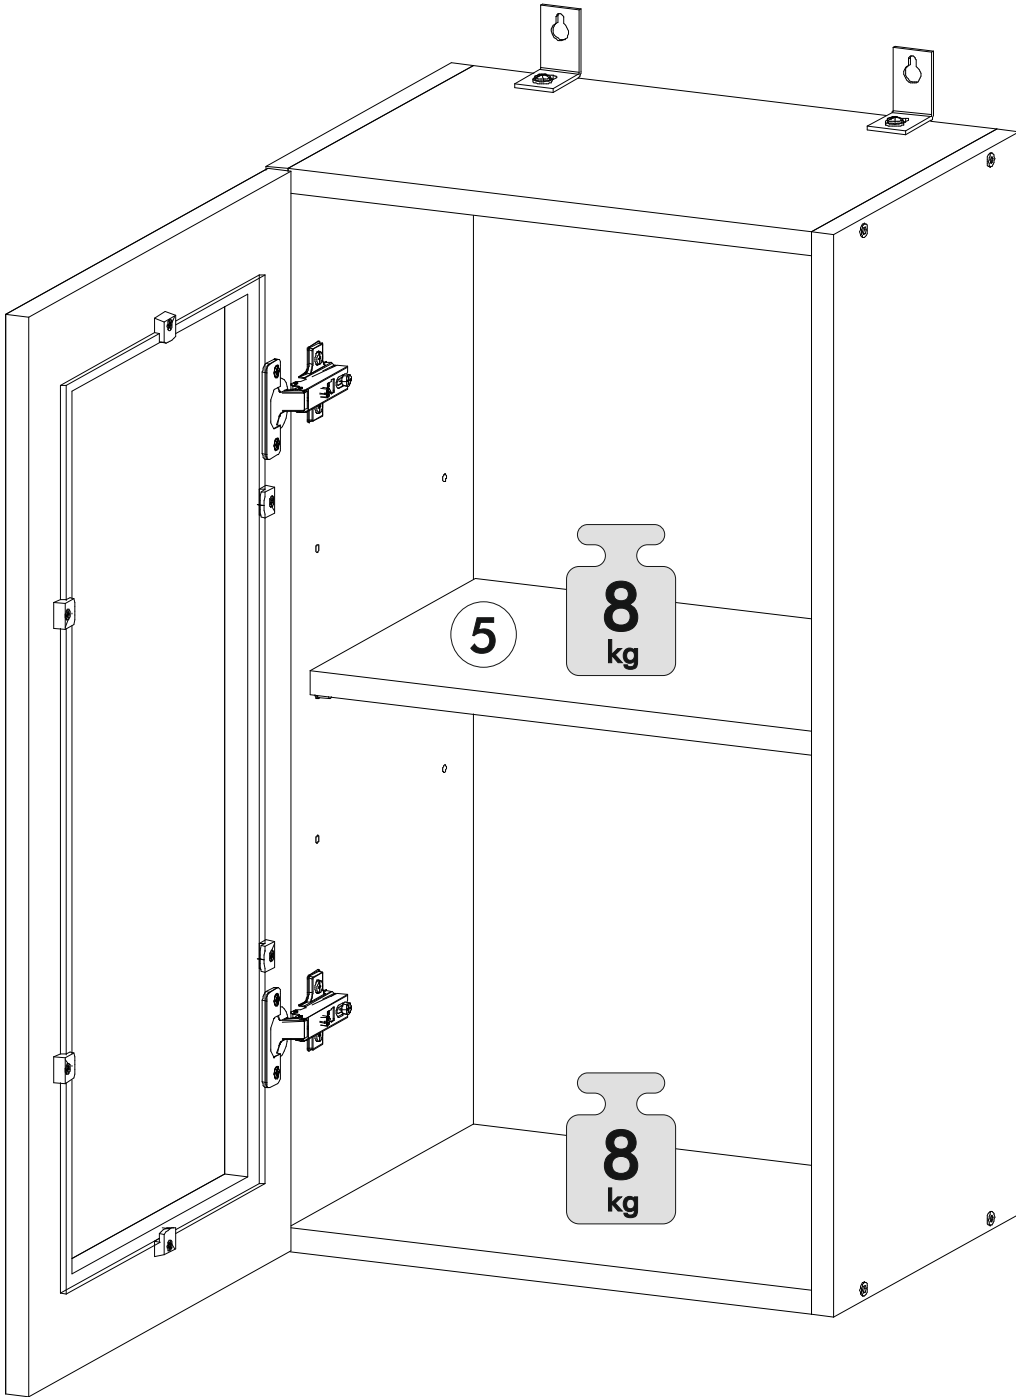

6,3x50	6,3x13			3,5x16	1,6x25	
						
9x	4x	1x	8x	10x	20x	4x
						
1x	2x	6x	2x			

	AI		 L=mm		
1	Бок правый / Right side	1	715	280	1/1
2	Бок левый / Left side	1	715	280	1/1
3	Вязка верх / Binding	1	418	280	1/1
4	Вязка / Binding	1	418	280	1/1
5	Полка / Shelf	1	415	250	1/1
6-7	Стенка задняя / Back wall	2	710	223	1/1
8	Соединитель / Connector	1	682		1/1

1.

2.

4

3.

x16

4a.

1 2 3	AI				
1*	Фасад / Front	1	713	446	1/2
2*	Стекло / Glass	1	600	360	1/2

5a.

4b.

$\begin{matrix} 1 \\ 2 \\ 3 \end{matrix}$	AI		 L=mm		
1*	Фасад / Front	1	713	446	1/2
2*	Стекло / Glass	1	713	360	1/2

5b.