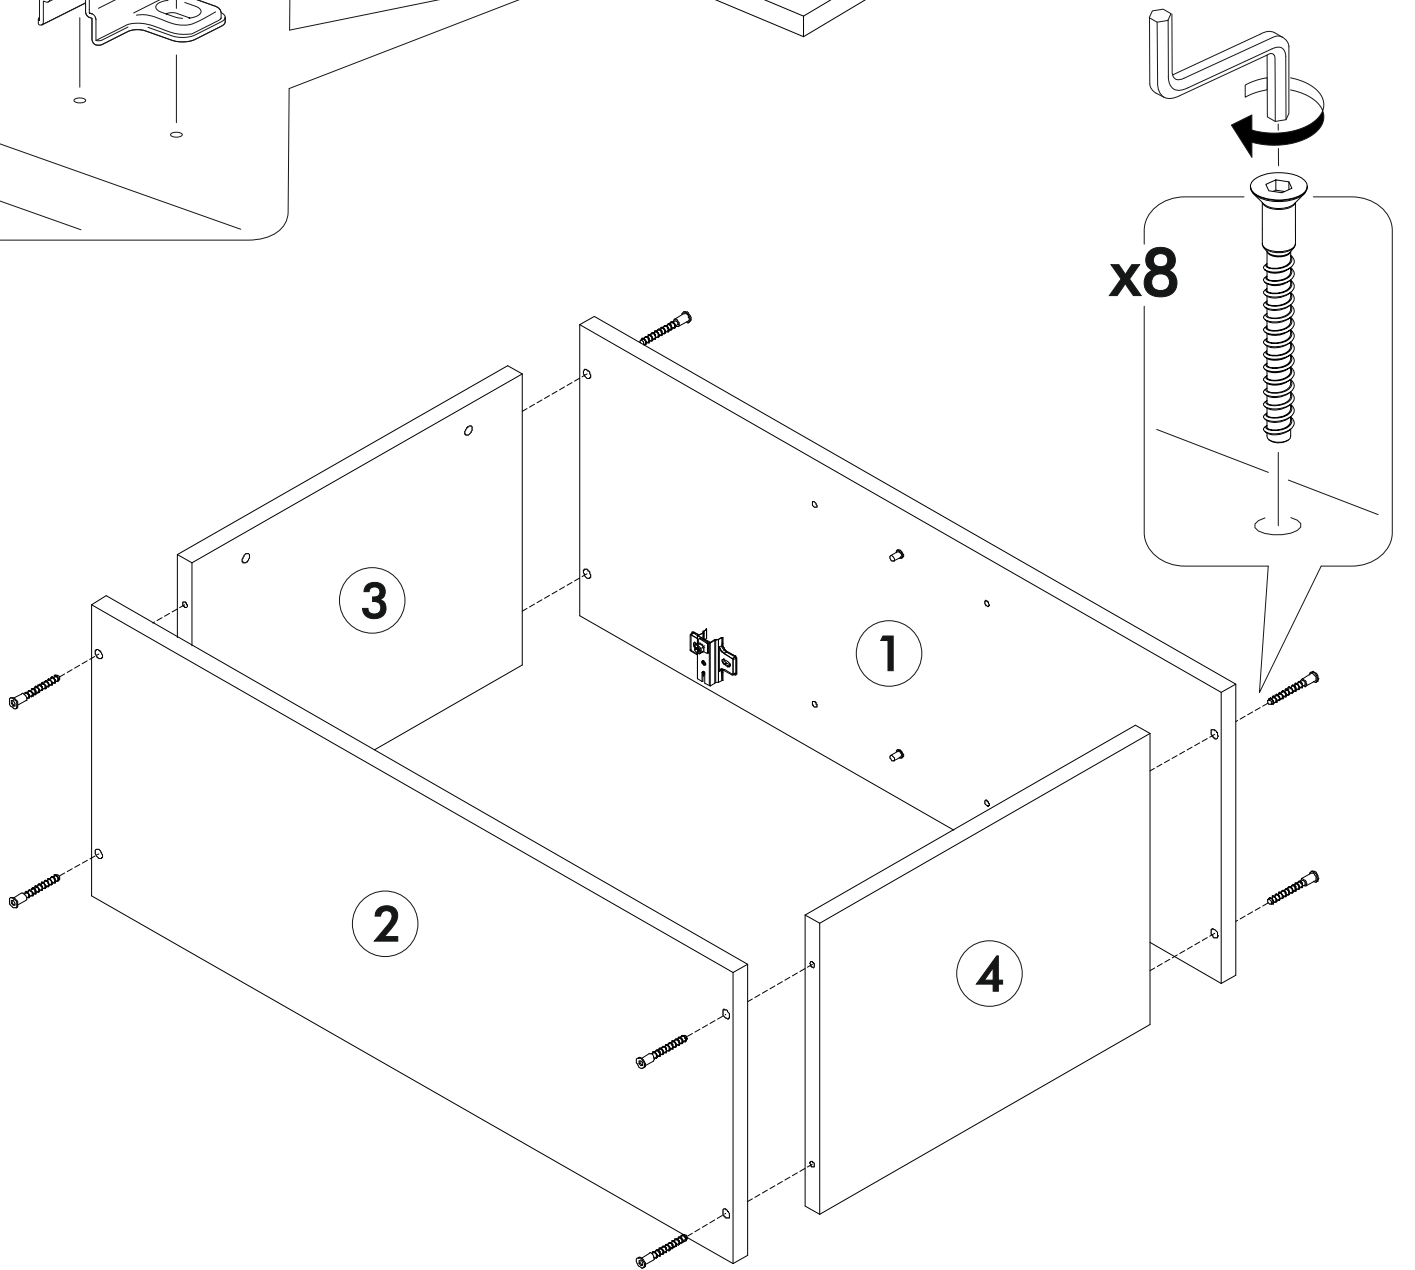

6,3x50	6,3x13			3,5x16	1,6x25	
9x	4x	1x	8x	10x	20x	4x
1x	2x	6x	2x			

	AI		L=mm		
1	Бок правый / Right side	1	715	280	1/1
2	Бок левый / Left side	1	715	280	1/1
3	Вязка верх / Binding	1	418	280	1/1
4	Вязка / Binding	1	418	280	1/1
5	Полка / Shelf	1	415	250	1/1
6-7	Стенка задняя / Back wall	2	710	223	1/1
8	Соединитель / Connector	1	682		1/1

2.