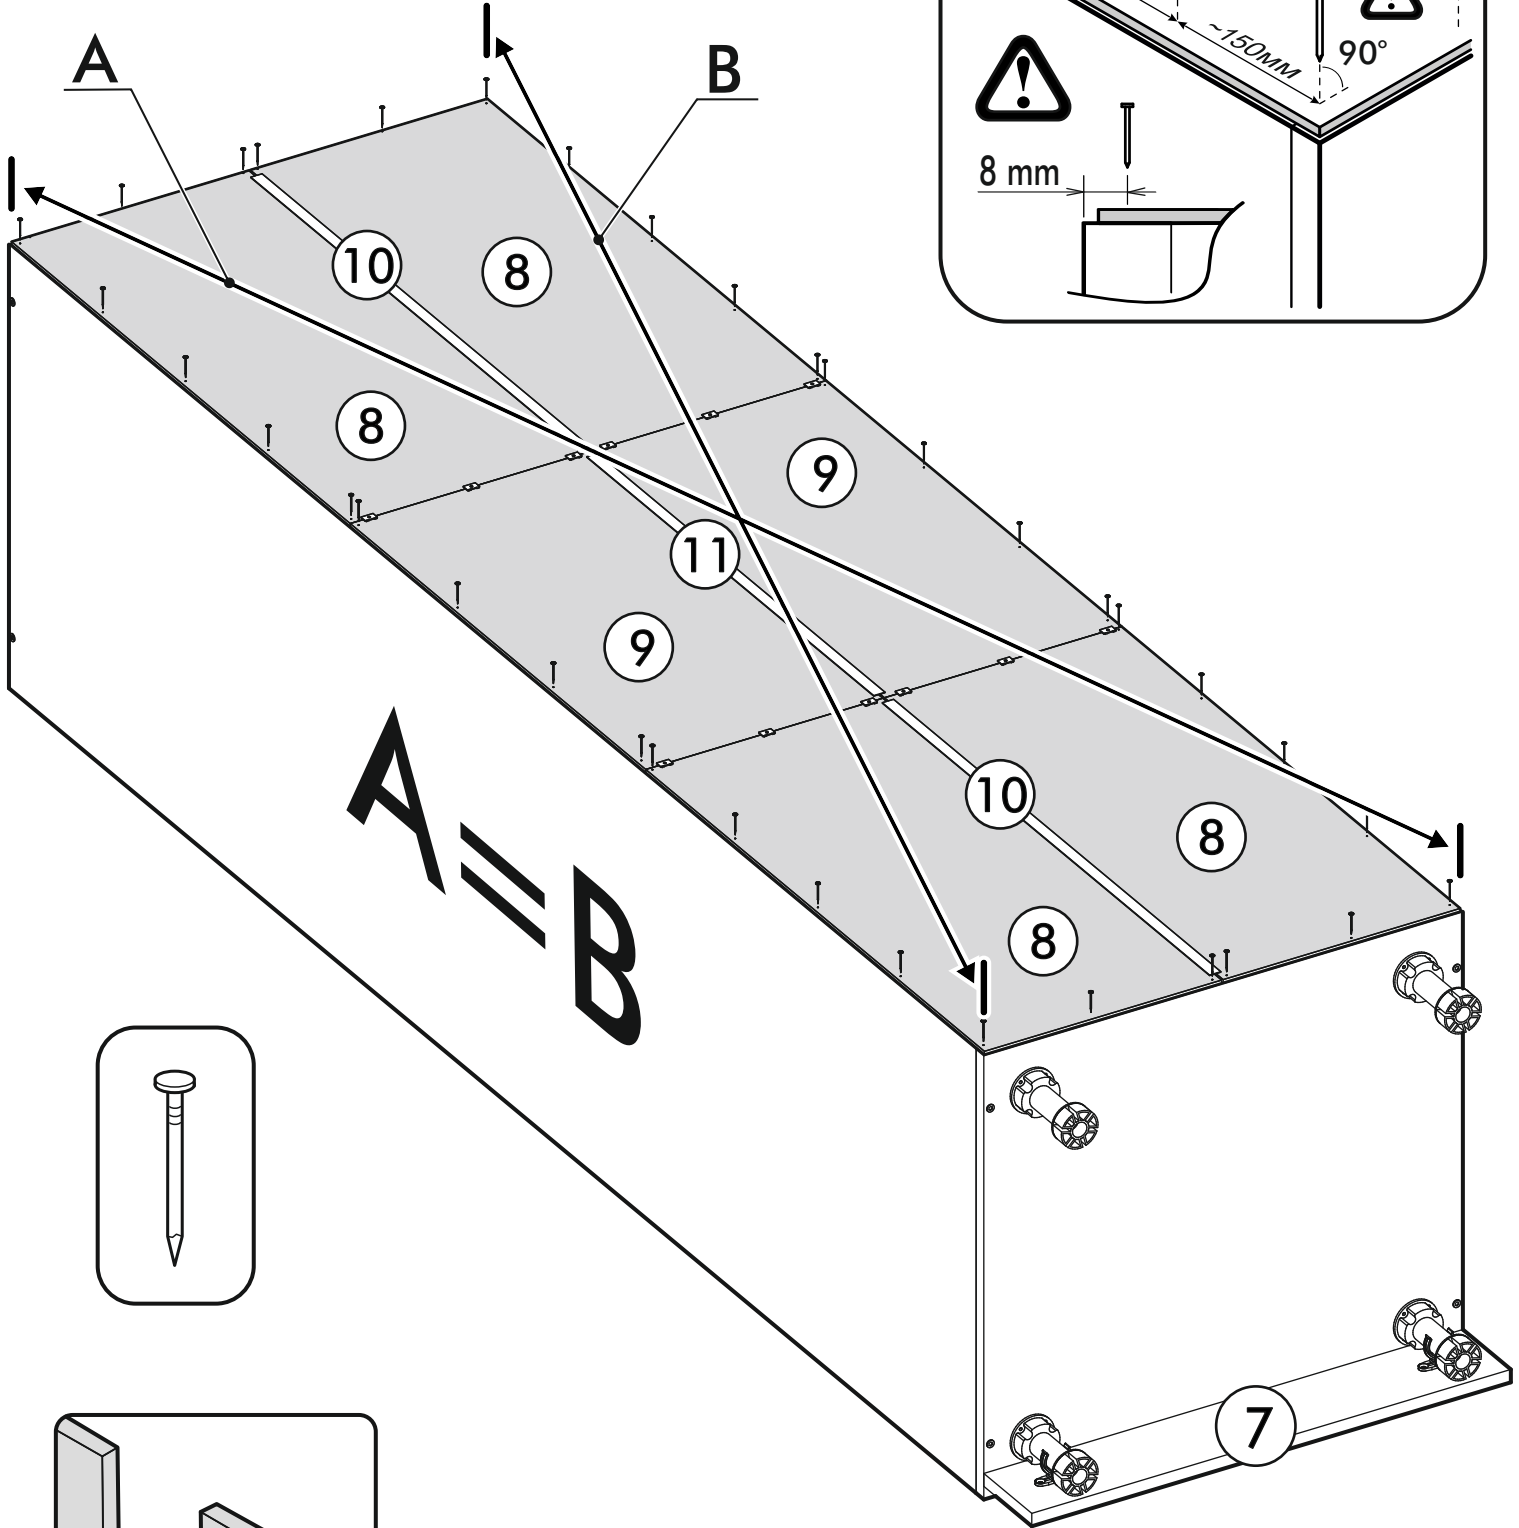

		6,3x50			3,5x16		3x16		1,6x25				
		8x			9x		40x		12x		82x		
6,3x13													
16x													
													
8x		12x		34x		2x							

	AI		 L=mm		
1	Бок правый / Right side	1	2016	550	1/2
2	Бок левый / Left side	1	2016	550	1/2
3	Крышка / Cap	1	600	550	2/2
4	Вязка / Binding	3	568	550	2/2
5	Вязка / Binding	1	568	550	2/2
6	Полка / Shelf	2	565	530	2/2
7	Цоколь / Plinth	1	600	100	2/2
8	Задняя стенка / Back wall	4	706	297	1/2
9	Задняя стенка / Back wall	2	616	297	1/2
10	Соединитель / Connector	2	682		1/2
11	Соединитель / Connector	1	598		1/2
1**	Фасад / Front	2	1314	296	1/1
2**	Фасад / Front	2	713	296	1/1

1.

2.

3.

4.

x2

5.

Во избежание опрокидывания пенал необходимо крепить к стене с помощью уголков (есть в комплекте)