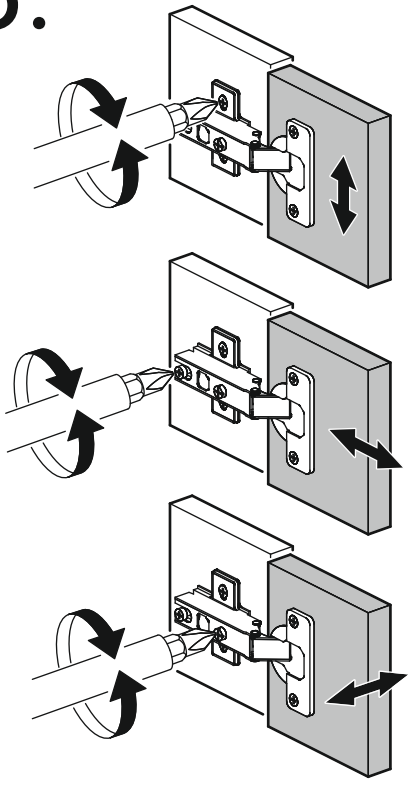

		6,3x50			3,5x16		3x16		1,6x25				
		8x			9x		40x		12x		82x		
6,3x13													
16x													
													
8x		12x		34x		2x							

	AI		 L=mm		
1	Бок правый / Right side	1	2016	550	1/2
2	Бок левый / Left side	1	2016	550	1/2
3	Крышка / Cap	1	600	550	2/2
4	Вязка / Binding	3	568	550	2/2
5	Вязка / Binding	1	568	550	2/2
6	Полка / Shelf	2	565	530	2/2
7	Цоколь / Plinth	1	600	100	2/2
8	Задняя стенка / Back wall	4	706	297	1/2
9	Задняя стенка / Back wall	2	616	297	1/2
10	Соединитель / Connector	2	682		1/2
11	Соединитель / Connector	1	598		1/2
1**	Фасад / Front	2	1314	296	1/1
2**	Фасад / Front	2	713	296	1/1

1.

2.

3.

4.

x2

5.

Во избежание опрокидывания пенал необходимо крепить к стене с помощью уголков (есть в комплекте)