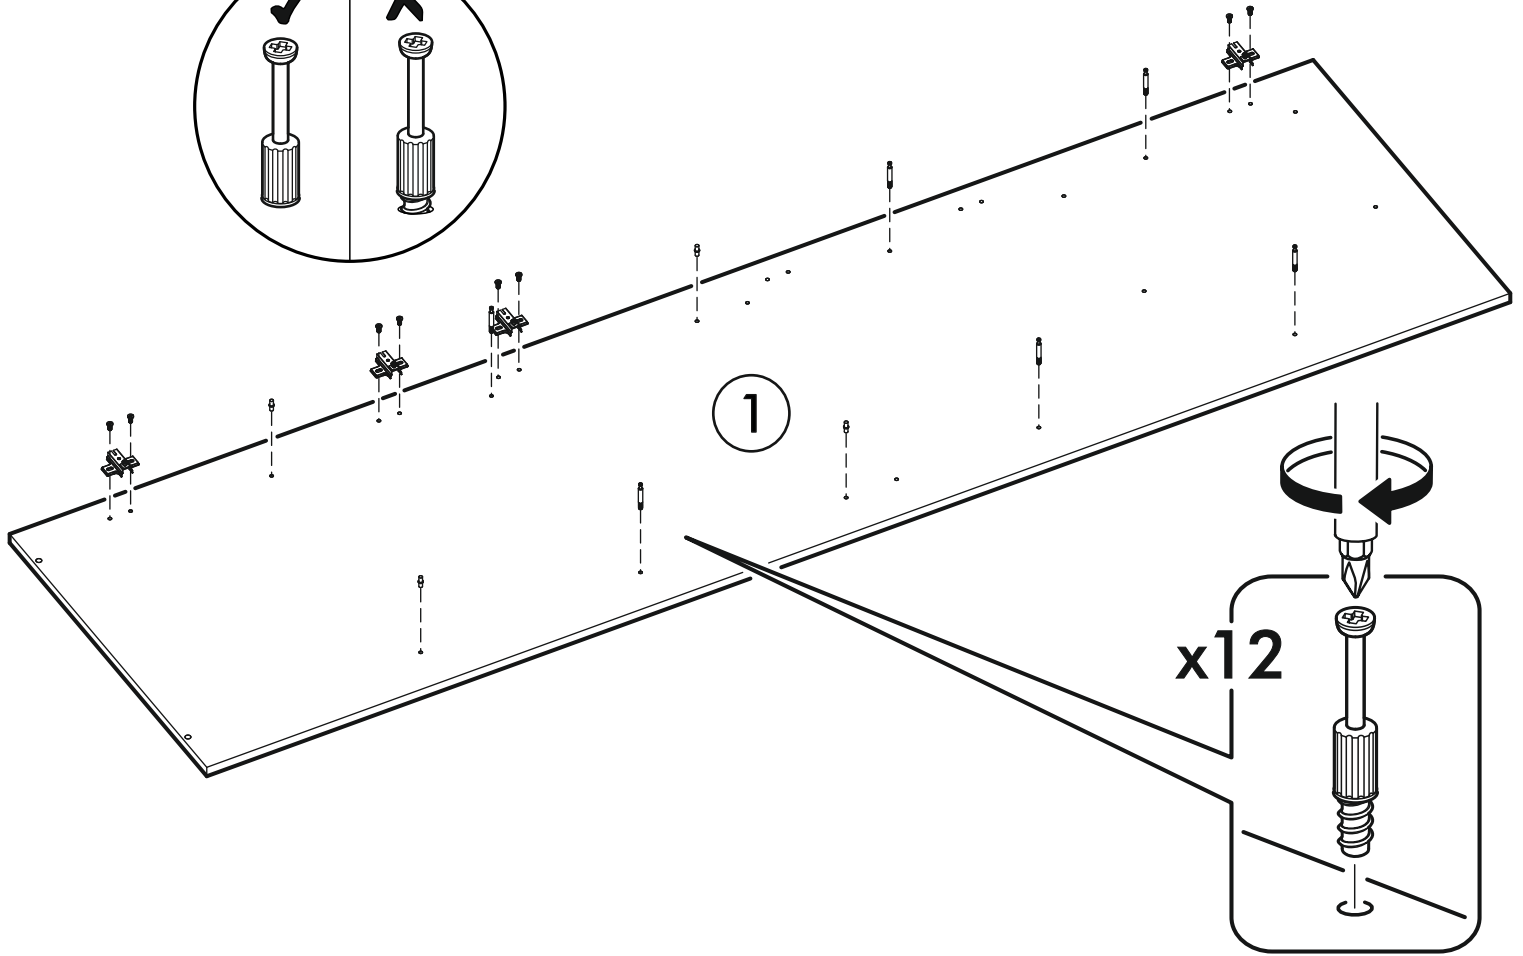

		6,3x50			3,5x16		3x16		1,6x25				
		8x			9x		40x		12x		82x		
6,3x13													
16x													
													
8x		12x		34x		2x							

	AI		 L=mm		
1	Бок правый / Right side	1	2016	550	1/2
2	Бок левый / Left side	1	2016	550	1/2
3	Крышка / Cap	1	600	550	2/2
4	Вязка / Binding	3	568	550	2/2
5	Вязка / Binding	1	568	550	2/2
6	Полка / Shelf	2	565	530	2/2
7	Цоколь / Plinth	1	600	100	2/2
8	Задняя стенка / Back wall	4	706	297	1/2
9	Задняя стенка / Back wall	2	616	297	1/2
10	Соединитель / Connector	2	682		1/2
11	Соединитель / Connector	1	598		1/2
1**	Фасад / Front	2	1314	296	1/1
2**	Фасад / Front	2	713	296	1/1

1.

2.

3.

4.

x2

5.

Во избежание опрокидывания пенал необходимо крепить к стене с помощью уголков (есть в комплекте)