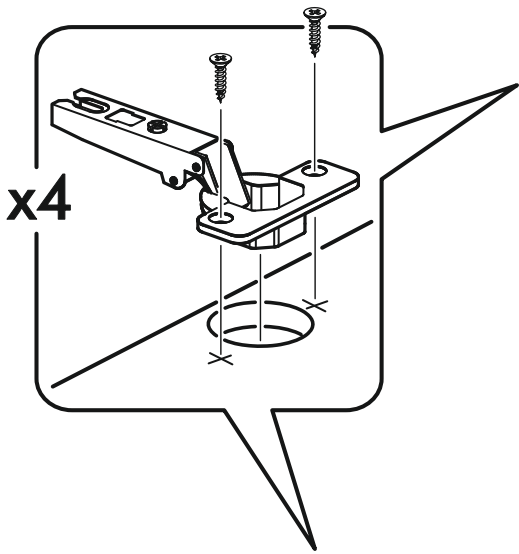

		6,3x50			3,5x16		3x16		1,6x25				
		8x			9x		40x		12x		82x		
6,3x13													
16x													
													
8x		12x		34x		2x							

	AI		 L=mm		
1	Бок правый / Right side	1	2016	550	1/2
2	Бок левый / Left side	1	2016	550	1/2
3	Крышка / Cap	1	600	550	2/2
4	Вязка / Binding	3	568	550	2/2
5	Вязка / Binding	1	568	550	2/2
6	Полка / Shelf	2	565	530	2/2
7	Цоколь / Plinth	1	600	100	2/2
8	Задняя стенка / Back wall	4	706	297	1/2
9	Задняя стенка / Back wall	2	616	297	1/2
10	Соединитель / Connector	2	682		1/2
11	Соединитель / Connector	1	598		1/2
1**	Фасад / Front	2	1314	296	1/1
2**	Фасад / Front	2	713	296	1/1

1.

2.

3.

4.

x2

5.

Во избежание опрокидывания пенал необходимо крепить к стене с помощью уголков (есть в комплекте)