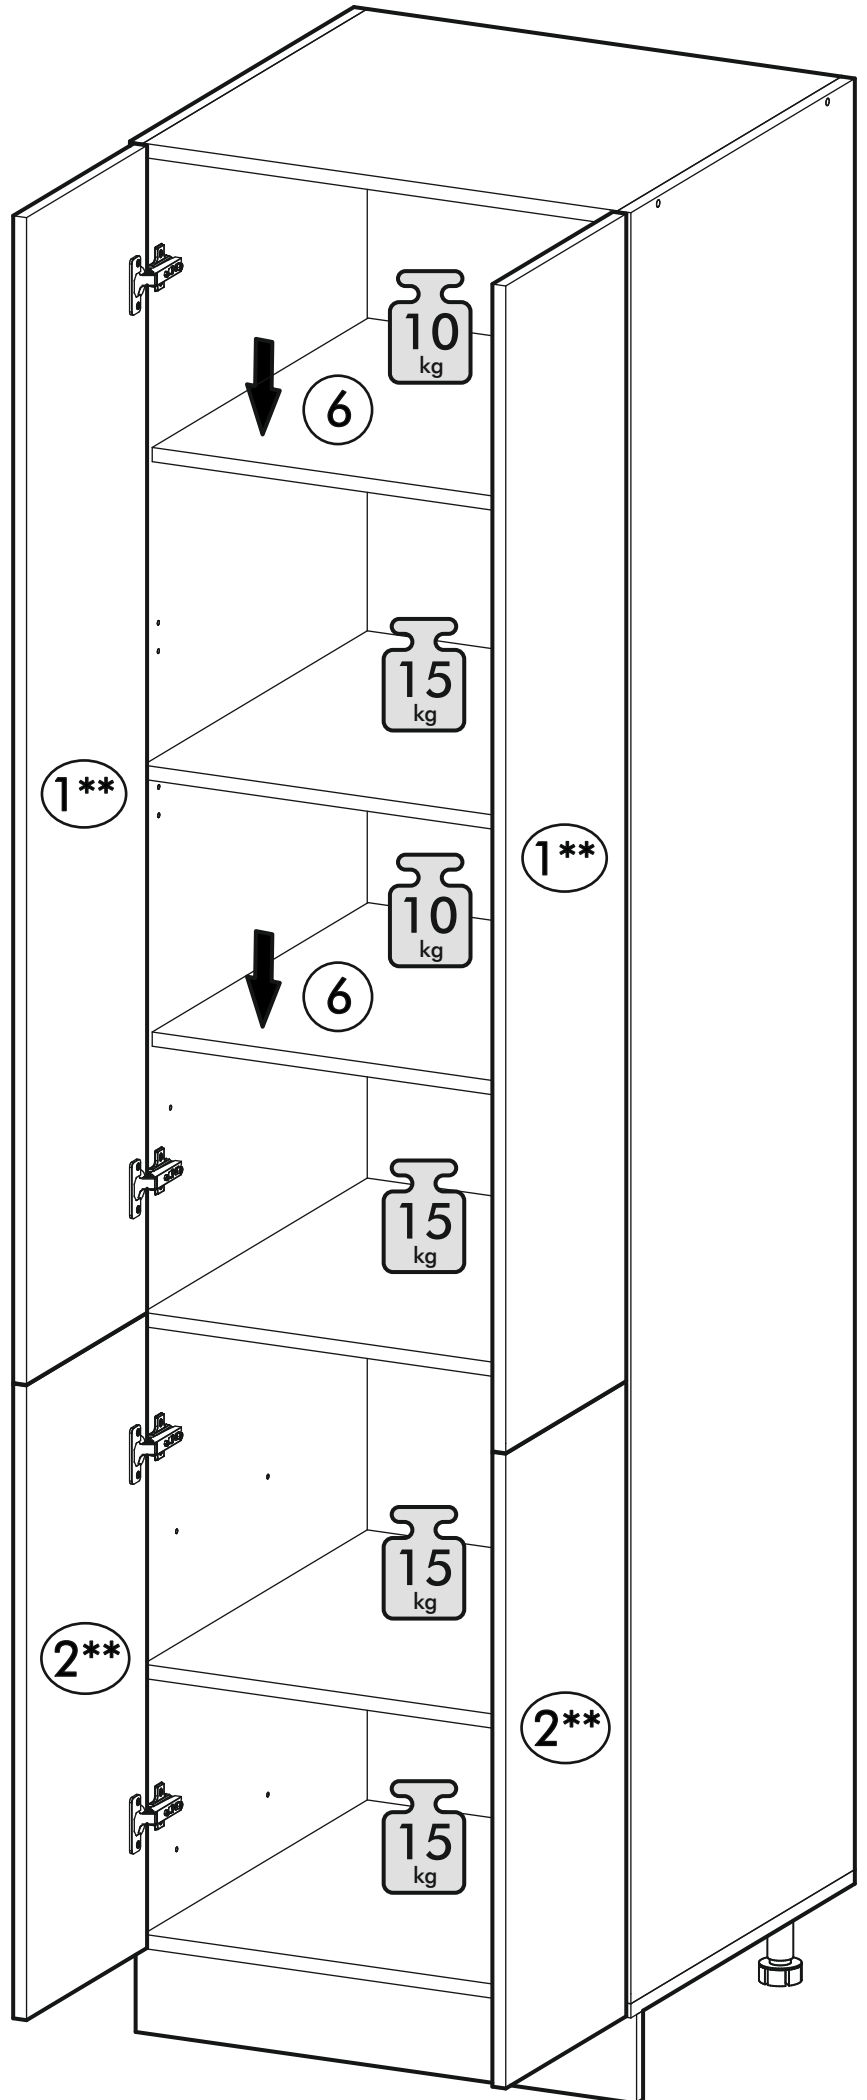

		6,3x50			3,5x16		3x16		1,6x25				
		8x			9x		40x		12x		82x		
6,3x13													
16x													
													
8x		12x		34x		2x							

	AI		 L=mm		
1	Бок правый / Right side	1	2016	550	1/2
2	Бок левый / Left side	1	2016	550	1/2
3	Крышка / Cap	1	600	550	2/2
4	Вязка / Binding	3	568	550	2/2
5	Вязка / Binding	1	568	550	2/2
6	Полка / Shelf	2	565	530	2/2
7	Цоколь / Plinth	1	600	100	2/2
8	Задняя стенка / Back wall	4	706	297	1/2
9	Задняя стенка / Back wall	2	616	297	1/2
10	Соединитель / Connector	2	682		1/2
11	Соединитель / Connector	1	598		1/2
1**	Фасад / Front	2	1314	296	1/1
2**	Фасад / Front	2	713	296	1/1

1.

2.

3.

4.

x2

5.

Во избежание опрокидывания пенал необходимо крепить к стене с помощью уголков (есть в комплекте)