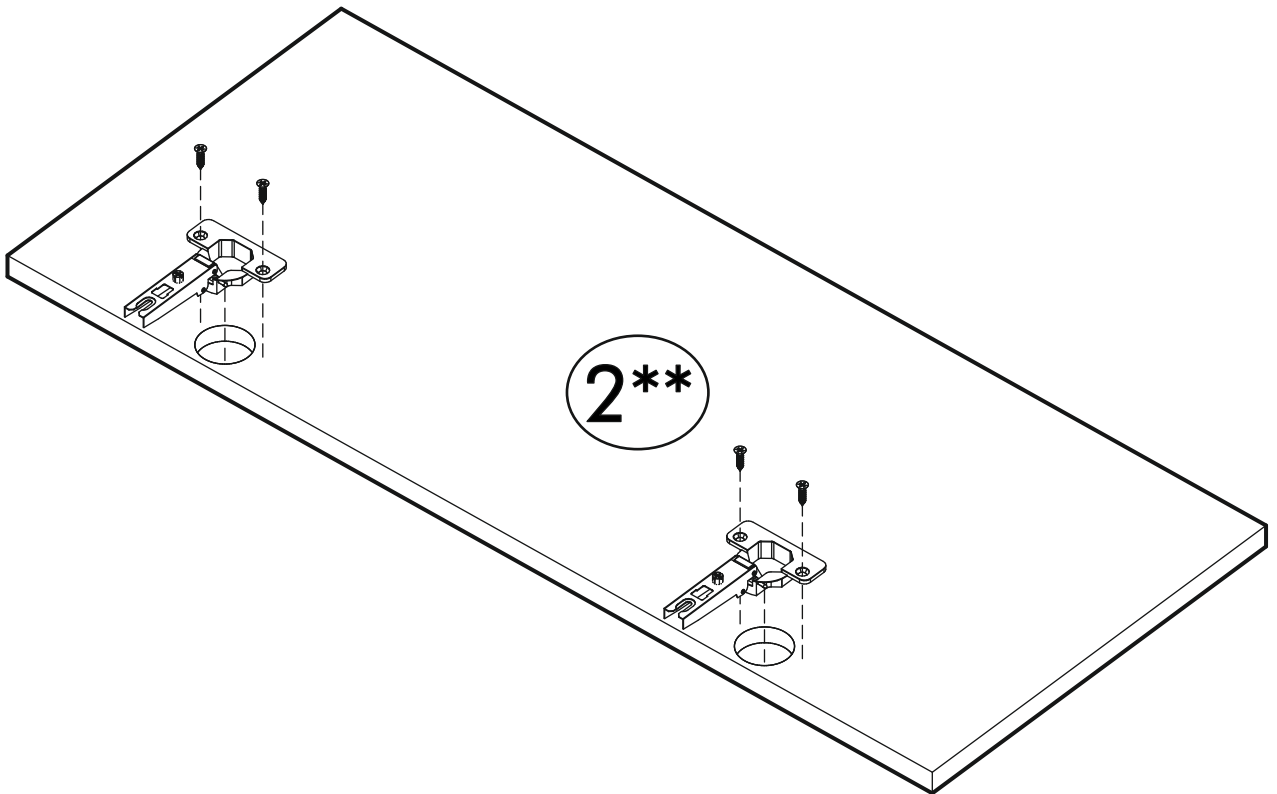

		6,3x50			3,5x16		3x16		1,6x25				
		8x			9x		40x		12x		82x		
6,3x13													
16x													
													
8x		12x		34x		2x							

	AI		 L=mm		
1	Бок правый / Right side	1	2016	550	1/2
2	Бок левый / Left side	1	2016	550	1/2
3	Крышка / Cap	1	600	550	2/2
4	Вязка / Binding	3	568	550	2/2
5	Вязка / Binding	1	568	550	2/2
6	Полка / Shelf	2	565	530	2/2
7	Цоколь / Plinth	1	600	100	2/2
8	Задняя стенка / Back wall	4	706	297	1/2
9	Задняя стенка / Back wall	2	616	297	1/2
10	Соединитель / Connector	2	682		1/2
11	Соединитель / Connector	1	598		1/2
1**	Фасад / Front	2	1314	296	1/1
2**	Фасад / Front	2	713	296	1/1

1.

2.

3.

4.

x2

5.

Во избежание опрокидывания пенал необходимо крепить к стене с помощью уголков (есть в комплекте)