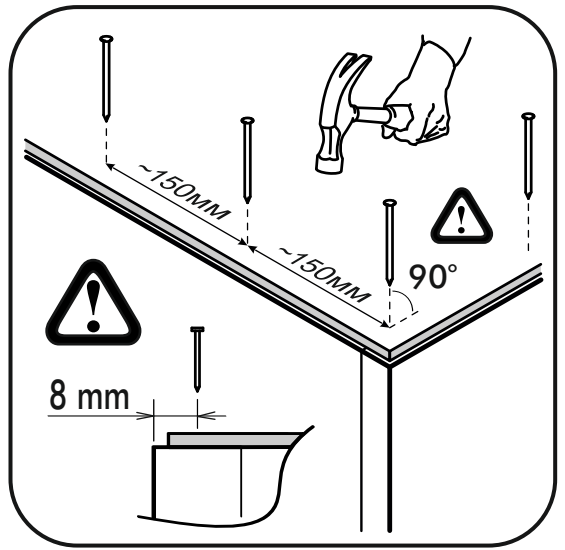

		6,3x50			3,5x16		3x16		1,6x25				
		8x			9x		40x		12x		82x		
6,3x13													
16x													
													
8x		12x		34x		2x							

	AI		 L=mm		
1	Бок правый / Right side	1	2016	550	1/2
2	Бок левый / Left side	1	2016	550	1/2
3	Крышка / Cap	1	600	550	2/2
4	Вязка / Binding	3	568	550	2/2
5	Вязка / Binding	1	568	550	2/2
6	Полка / Shelf	2	565	530	2/2
7	Цоколь / Plinth	1	600	100	2/2
8	Задняя стенка / Back wall	4	706	297	1/2
9	Задняя стенка / Back wall	2	616	297	1/2
10	Соединитель / Connector	2	682		1/2
11	Соединитель / Connector	1	598		1/2
1**	Фасад / Front	2	1314	296	1/1
2**	Фасад / Front	2	713	296	1/1

1.

2.

3.

4.

x2

5.

Во избежание опрокидывания пенал необходимо крепить к стене с помощью уголков (есть в комплекте)