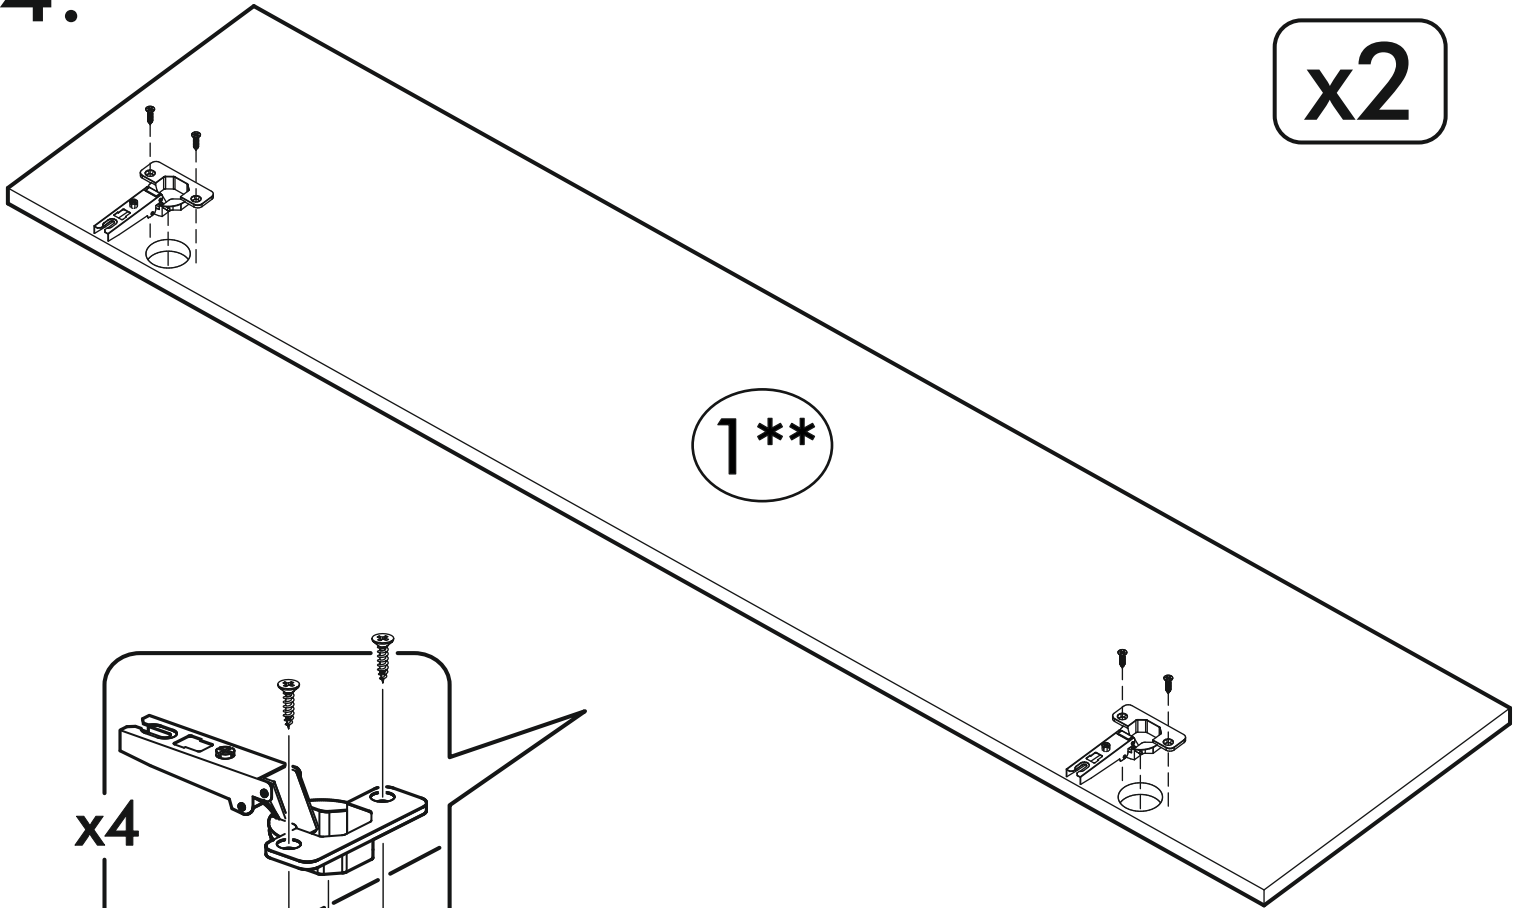

		6,3x50			3,5x16		3x16		1,6x25				
		8x			9x		40x		12x		82x		
6,3x13													
16x													
													
8x		12x		34x		2x							

	AI		 L=mm		
1	Бок правый / Right side	1	2016	550	1/2
2	Бок левый / Left side	1	2016	550	1/2
3	Крышка / Cap	1	600	550	2/2
4	Вязка / Binding	3	568	550	2/2
5	Вязка / Binding	1	568	550	2/2
6	Полка / Shelf	2	565	530	2/2
7	Цоколь / Plinth	1	600	100	2/2
8	Задняя стенка / Back wall	4	706	297	1/2
9	Задняя стенка / Back wall	2	616	297	1/2
10	Соединитель / Connector	2	682		1/2
11	Соединитель / Connector	1	598		1/2
1**	Фасад / Front	2	1314	296	1/1
2**	Фасад / Front	2	713	296	1/1

1.

2.

3.

4.

x2

5.

Во избежание опрокидывания пенал необходимо крепить к стене с помощью уголков (есть в комплекте)