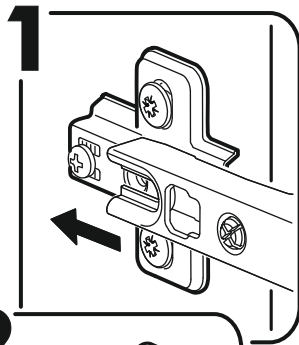

		6,3x50			3,5x16		3x16		1,6x25				
		8x			9x		40x		12x		82x		
6,3x13													
16x													
													
8x		12x		34x		2x							

	AI		 L=mm		
1	Бок правый / Right side	1	2016	550	1/2
2	Бок левый / Left side	1	2016	550	1/2
3	Крышка / Cap	1	600	550	2/2
4	Вязка / Binding	3	568	550	2/2
5	Вязка / Binding	1	568	550	2/2
6	Полка / Shelf	2	565	530	2/2
7	Цоколь / Plinth	1	600	100	2/2
8	Задняя стенка / Back wall	4	706	297	1/2
9	Задняя стенка / Back wall	2	616	297	1/2
10	Соединитель / Connector	2	682		1/2
11	Соединитель / Connector	1	598		1/2
1**	Фасад / Front	2	1314	296	1/1
2**	Фасад / Front	2	713	296	1/1

1.

2.

3.

4.

x2

5.

Во избежание опрокидывания пенал необходимо крепить к стене с помощью уголков (есть в комплекте)