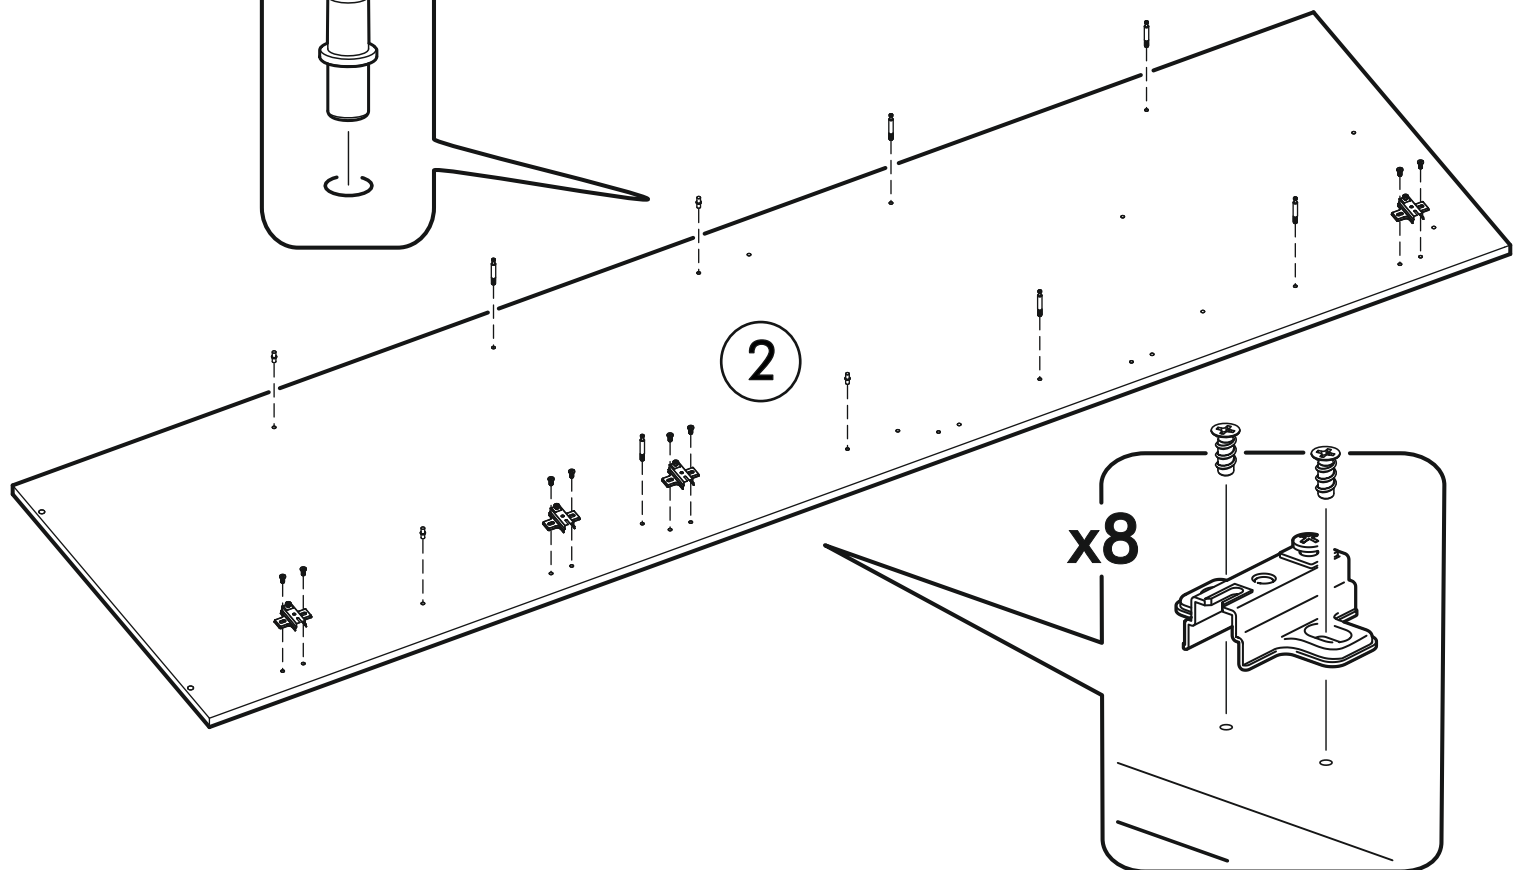

		6,3x50			3,5x16		3x16		1,6x25				
		8x			9x		40x		12x		82x		
6,3x13													
16x													
													
8x		12x		34x		2x							

	AI		 L=mm		
1	Бок правый / Right side	1	2016	550	1/2
2	Бок левый / Left side	1	2016	550	1/2
3	Крышка / Cap	1	600	550	2/2
4	Вязка / Binding	3	568	550	2/2
5	Вязка / Binding	1	568	550	2/2
6	Полка / Shelf	2	565	530	2/2
7	Цоколь / Plinth	1	600	100	2/2
8	Задняя стенка / Back wall	4	706	297	1/2
9	Задняя стенка / Back wall	2	616	297	1/2
10	Соединитель / Connector	2	682		1/2
11	Соединитель / Connector	1	598		1/2
1**	Фасад / Front	2	1314	296	1/1
2**	Фасад / Front	2	713	296	1/1

1.

2.

3.

4.

x2

5.

Во избежание опрокидывания пенал необходимо крепить к стене с помощью уголков (есть в комплекте)