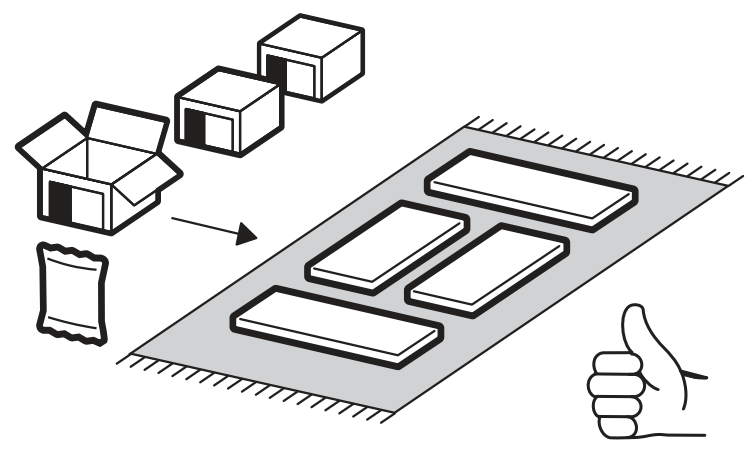

<https://interior-center.ru/>

**ИНТЕРЬЕР**  
МЕБЕЛЬНАЯ КОМПАНИЯ  
*центр*

НОРД ПЛ03-2000

NORD PL03-2000

2032	600	300

**RU** Внимание! Чтобы избежать неприятных последствий, воспользуйтесь услугами профессиональных сборщиков мебели. Производитель оставляет за собой право вносить изменения в конструкцию изделий, не влияющие на функциональность и дизайн.

<b>6,3x50</b>	<b>6,3x13</b>			<b>1,6x25</b>	<b>3,5x16</b>	
						
<b>24x</b>	<b>8x</b>	<b>1x</b>	<b>24x</b>	<b>60x</b>	<b>18x</b>	<b>2x</b>
						
<b>4x</b>		<b>4x</b>	<b>3x</b>			

 1 2 3	<b>AI</b>		 L=mm	
<b>1</b>	Крышка верх / Top cover	<b>1</b>	<b>2032</b>	<b>280</b>
<b>2</b>	Крышка низ / Bottom cover	<b>1</b>	<b>2032</b>	<b>280</b>
<b>3</b>	Вязка / Knitting	<b>1</b>	<b>2000</b>	<b>280</b>
<b>4</b>	Бок / Side	<b>2</b>	<b>568</b>	<b>280</b>
<b>5</b>	Перегородка / The partition	<b>1</b>	<b>326</b>	<b>280</b>
<b>6</b>	Перегородка / The partition	<b>2</b>	<b>226</b>	<b>280</b>
<b>7</b>	Фасад / Front	<b>2</b>	<b>354</b>	<b>1012</b>
<b>8</b>	Задняя стенка / Back wall	<b>3</b>	<b>2028</b>	<b>197</b>
<b>9</b>	Соединитель ДВП / Connector	<b>2</b>	<b>1998</b>	