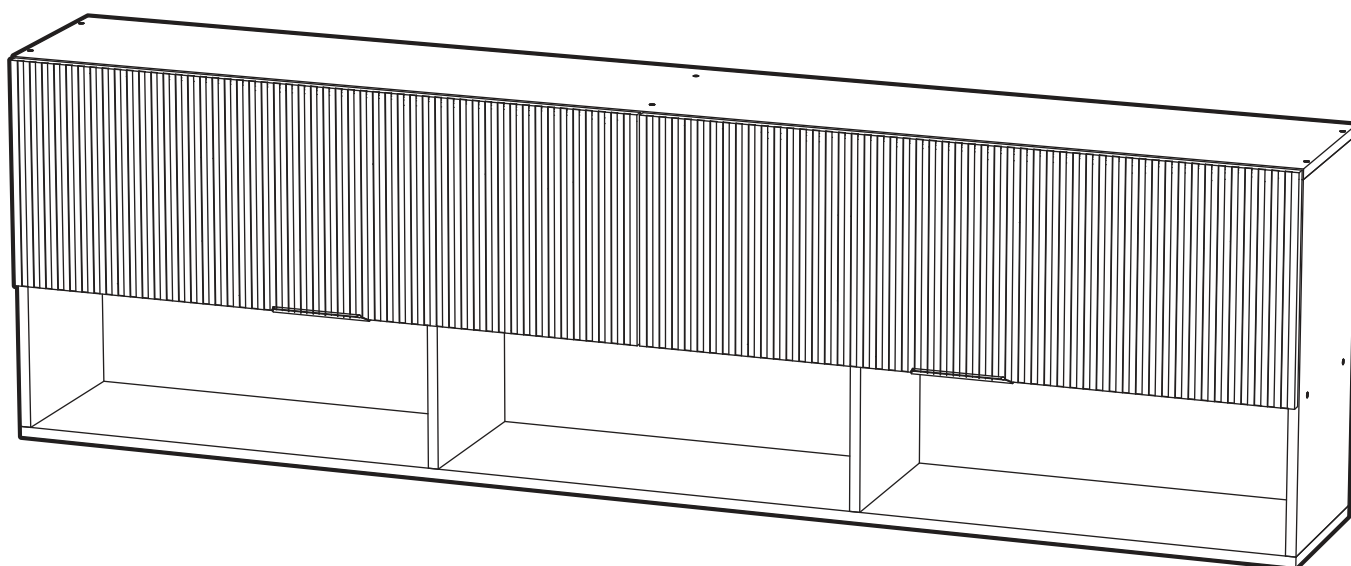

<https://interior-center.ru/>

**ИНТЕРЬЕР**  
МЕБЕЛЬНАЯ КОМПАНИЯ  
*центр*

НОРД ПЛ03-2000

NORD PL03-2000

2032	600	300

**RU** Внимание! Чтобы избежать неприятных последствий, воспользуйтесь услугами профессиональных сборщиков мебели. Производитель оставляет за собой право вносить изменения в конструкцию изделий, не влияющие на функциональность и дизайн.

<b>6,3x50</b>	<b>6,3x13</b>			<b>1,6x25</b>	<b>3,5x16</b>	
						
<b>24x</b>	<b>8x</b>	<b>1x</b>	<b>24x</b>	<b>60x</b>	<b>18x</b>	<b>2x</b>
						
<b>4x</b>		<b>4x</b>	<b>3x</b>			

 1 2 3	<b>AI</b>		 L=mm	
<b>1</b>	Крышка верх / Top cover	<b>1</b>	<b>2032</b>	<b>280</b>
<b>2</b>	Крышка низ / Bottom cover	<b>1</b>	<b>2032</b>	<b>280</b>
<b>3</b>	Вязка / Knitting	<b>1</b>	<b>2000</b>	<b>280</b>
<b>4</b>	Бок / Side	<b>2</b>	<b>568</b>	<b>280</b>
<b>5</b>	Перегородка / The partition	<b>1</b>	<b>326</b>	<b>280</b>
<b>6</b>	Перегородка / The partition	<b>2</b>	<b>226</b>	<b>280</b>
<b>7</b>	Фасад / Front	<b>2</b>	<b>354</b>	<b>1012</b>
<b>8</b>	Задняя стенка / Back wall	<b>3</b>	<b>2028</b>	<b>197</b>
<b>9</b>	Соединитель ДВП / Connector	<b>2</b>	<b>1998</b>	