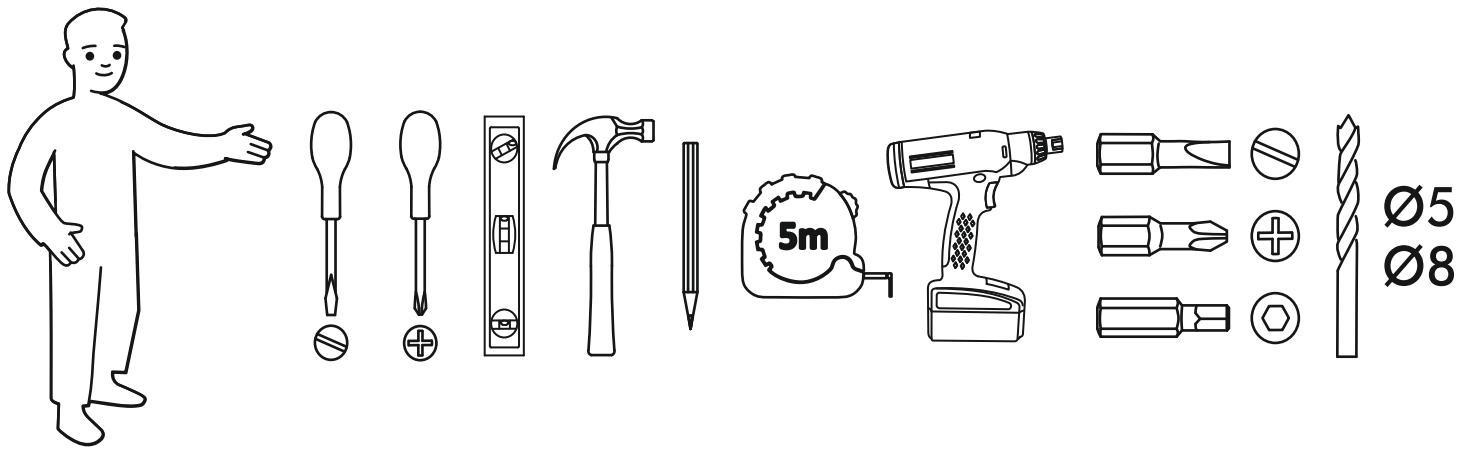

<https://interior-center.ru/>

Зеркало для вешалки Вега ВШ-1
Mirror for the coat hanger Vega VSH-1

RU Внимание! Чтобы избежать неприятных последствий, воспользуйтесь услугами профессиональных сборщиков мебели. Производитель оставляет за собой право вносить изменения в конструкцию изделий, не влияющие на функциональность и дизайн.