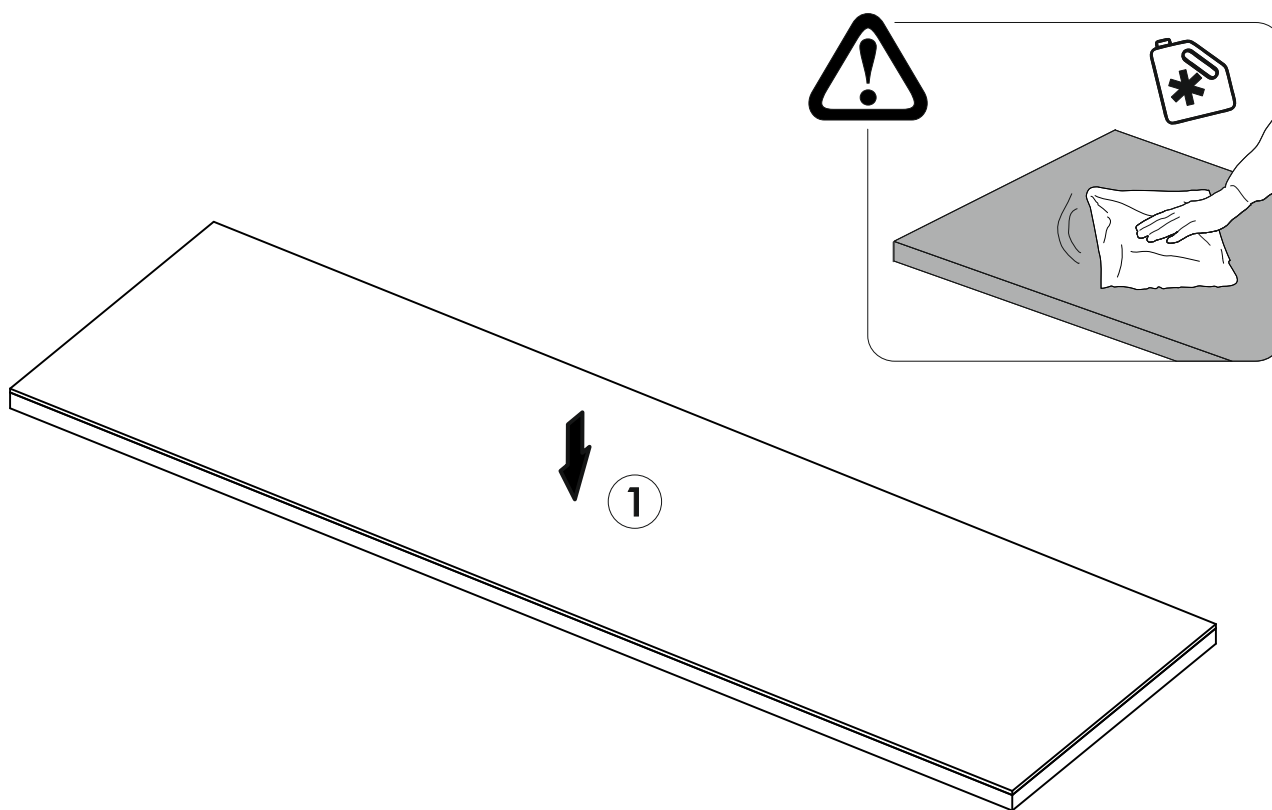

AI				
1	Зеркало / Mirror	1	1020	296	1/1

1.

2.

Внимание! Монтаж зеркал к фасадам производится самостоятельно на двусторонний скотч и/или кляймеры **ОБЯЗАТЕЛЬНО** для крепления необходимо использовать монтажный клей «жидкие гвозди»