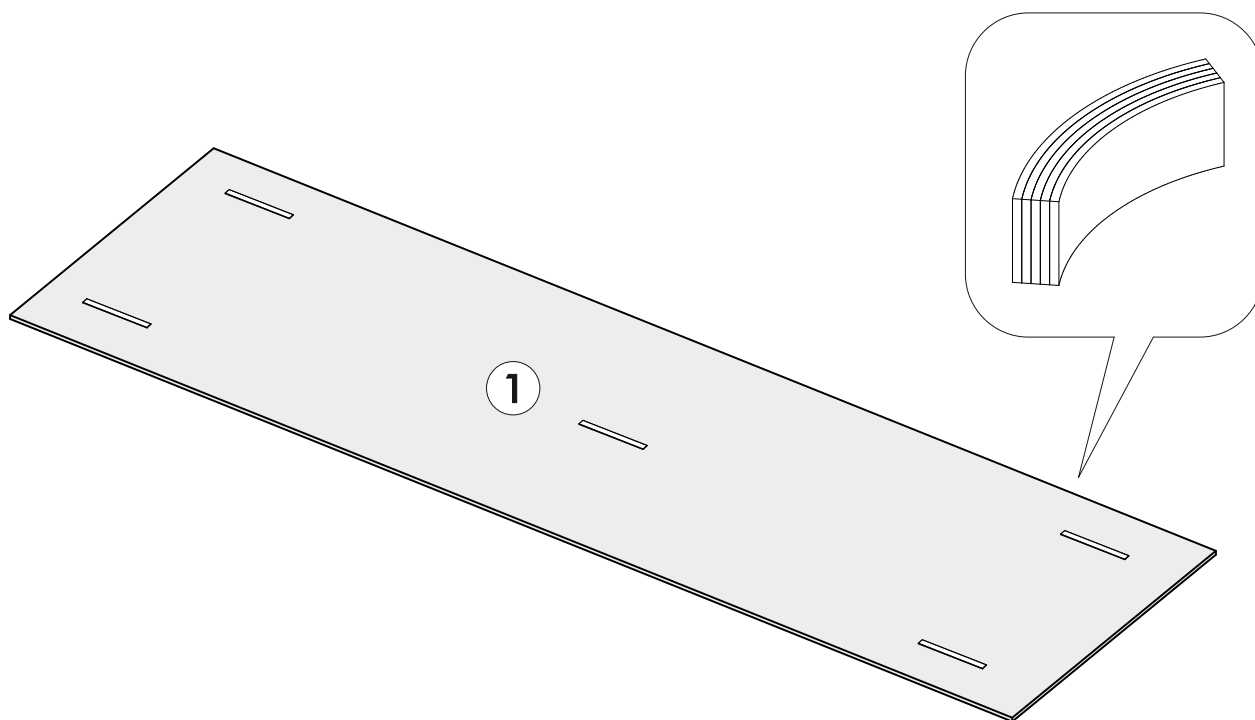

AI				
1	Зеркало / Mirror	1	1020	296	1/1

1.