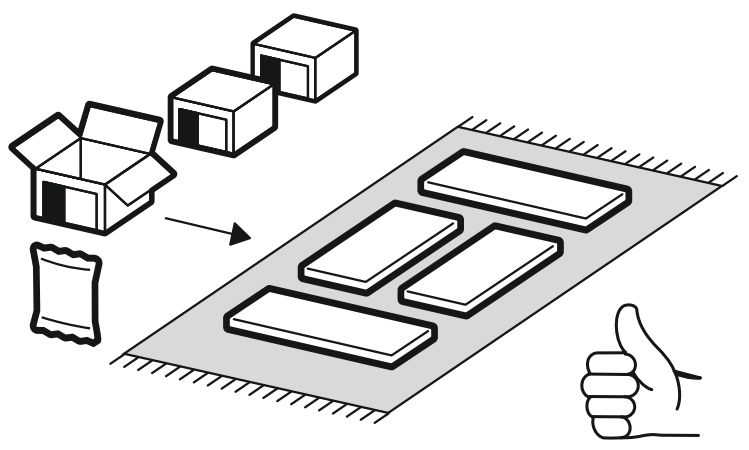

<https://interior-center.ru/>

Зеркало для вешалки Вега ВШ-1
Mirror for the coat hanger Vega VSH-1

RU Внимание! Чтобы избежать неприятных последствий, воспользуйтесь услугами профессиональных сборщиков мебели. Производитель оставляет за собой право вносить изменения в конструкцию изделий, не влияющие на функциональность и дизайн.