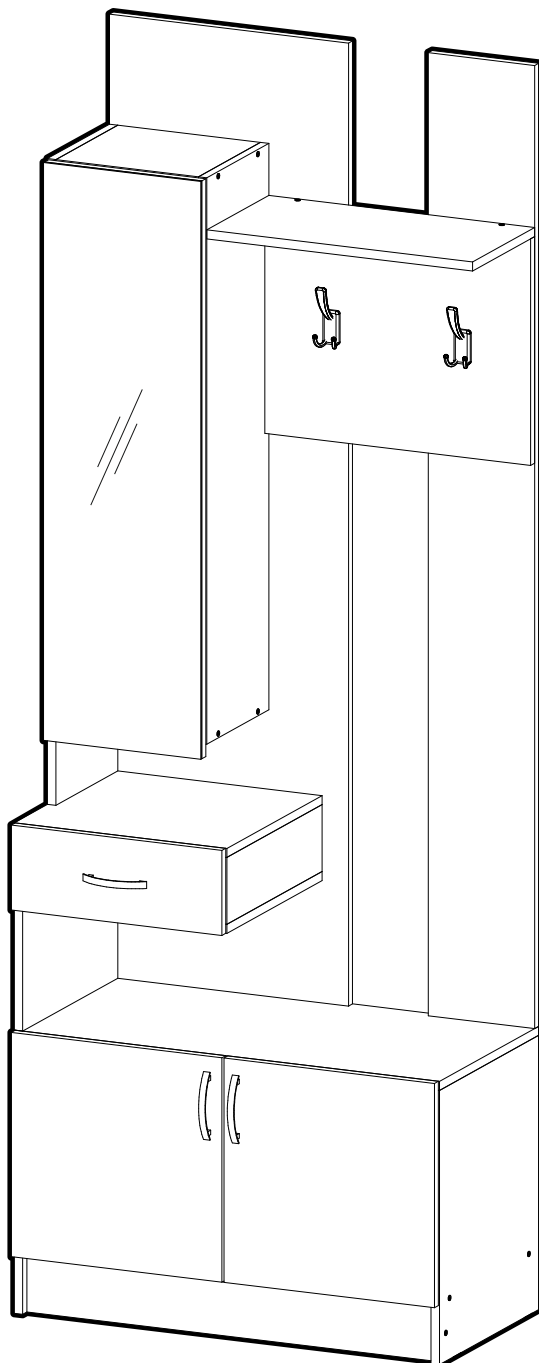

<https://interior-center.ru/>

Зеркало для вешалки Вега ВШ-1
Mirror for the coat hanger Vega VSH-1

RU Внимание! Чтобы избежать неприятных последствий, воспользуйтесь услугами профессиональных сборщиков мебели. Производитель оставляет за собой право вносить изменения в конструкцию изделий, не влияющие на функциональность и дизайн.