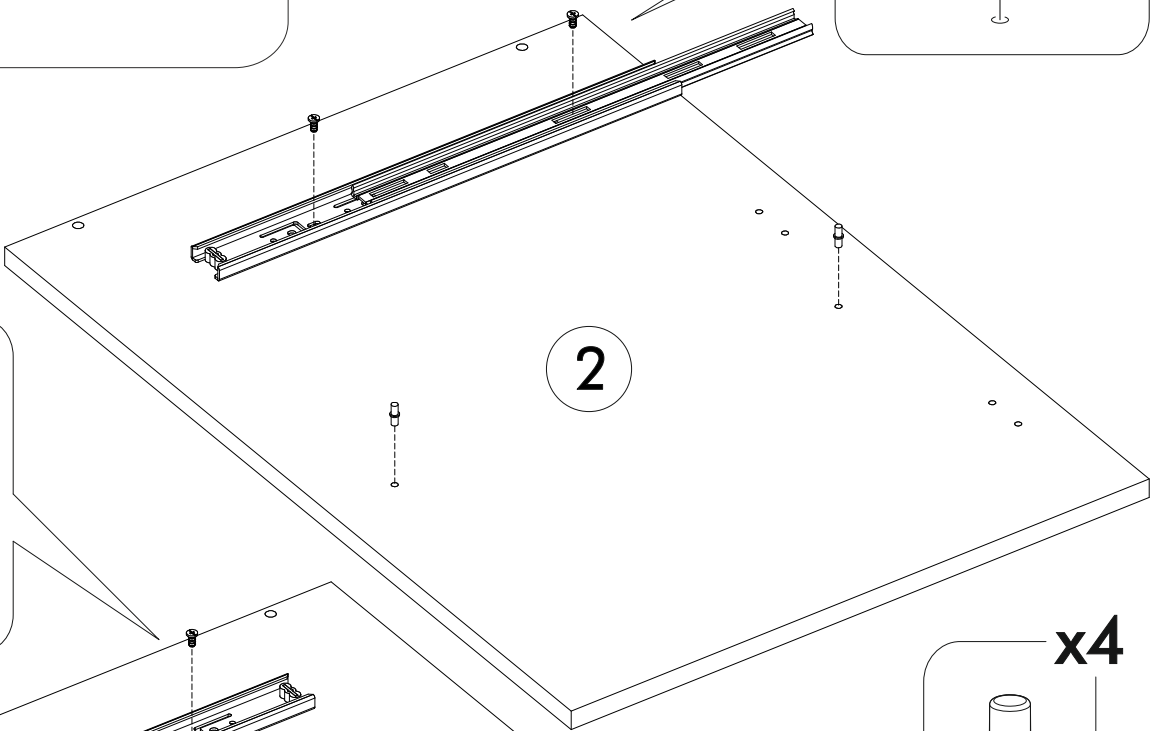

6,3x50	6,3x13			3,5x16	4x30	1,6x25
11x	8x	1x	8x	28x	4x	40x
			400mm			
2x	6x	1x			1x	
4x						

	AI		L=mm		
1	Бок левый / Left side	1	700	500	1/1
2	Бок правый / Right side	1	700	500	1/1
3	Крышка / Cap	1	400	500	1/1
4	Полка / Shelf	1	365	470	1/1
5	Бок ящика левый / Drawer left side	1	400	90	1/1
6	Бок ящика правый / Drawer right side	1	400	90	1/1
7	Задняя стенка ящика / Back wall	1	311	90	1/1
8-9	Планка / Plank	2	368	116	1/1
10	Цоколь / Sockle	1	400	100	1/1
11	Задняя стенка ЛДВП / Back wall	1	710	395	1/1
12	Дно ящика / Drawer bottom	1	340	400	1/1

1*	Фасад / Facade	1	569	396	1/1
2*	Фасад ящика / Drawer facade	1	140	396	1/1

1.