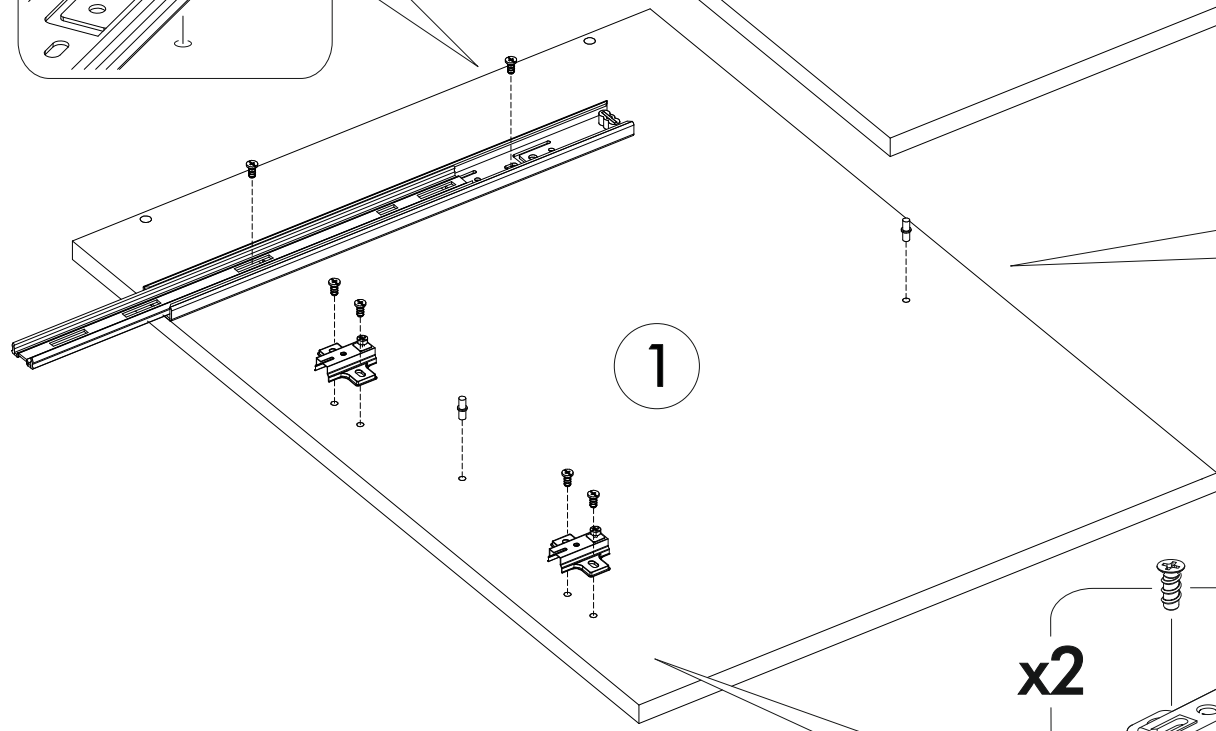

6,3x50	6,3x13			3,5x16	4x30	1,6x25
11x	8x	1x	8x	28x	4x	40x
			400mm			
2x	6x	1x			1x	
4x						

	AI		L=mm		
1	Бок левый / Left side	1	700	500	1/1
2	Бок правый / Right side	1	700	500	1/1
3	Крышка / Cap	1	400	500	1/1
4	Полка / Shelf	1	365	470	1/1
5	Бок ящика левый / Drawer left side	1	400	90	1/1
6	Бок ящика правый / Drawer right side	1	400	90	1/1
7	Задняя стенка ящика / Back wall	1	311	90	1/1
8-9	Планка / Plank	2	368	116	1/1
10	Цоколь / Sockle	1	400	100	1/1
11	Задняя стенка ЛДВП / Back wall	1	710	395	1/1
12	Дно ящика / Drawer bottom	1	340	400	1/1

1*	Фасад / Facade	1	569	396	1/1
2*	Фасад ящика / Drawer facade	1	140	396	1/1

1.