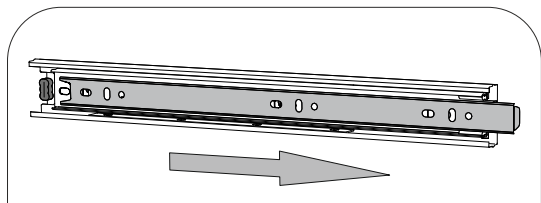

6,3x50	6,3x13			3,5x16	4x30	1,6x25
11x	8x	1x	8x	28x	4x	40x
			400mm			
2x	6x	1x			1x	
4x						

	AI		L=mm		
1	Бок левый / Left side	1	700	500	1/1
2	Бок правый / Right side	1	700	500	1/1
3	Крышка / Cap	1	400	500	1/1
4	Полка / Shelf	1	365	470	1/1
5	Бок ящика левый / Drawer left side	1	400	90	1/1
6	Бок ящика правый / Drawer right side	1	400	90	1/1
7	Задняя стенка ящика / Back wall	1	311	90	1/1
8-9	Планка / Plank	2	368	116	1/1
10	Цоколь / Sockle	1	400	100	1/1
11	Задняя стенка ЛДВП / Back wall	1	710	395	1/1
12	Дно ящика / Drawer bottom	1	340	400	1/1

1*	Фасад / Facade	1	569	396	1/1
2*	Фасад ящика / Drawer facade	1	140	396	1/1

1.