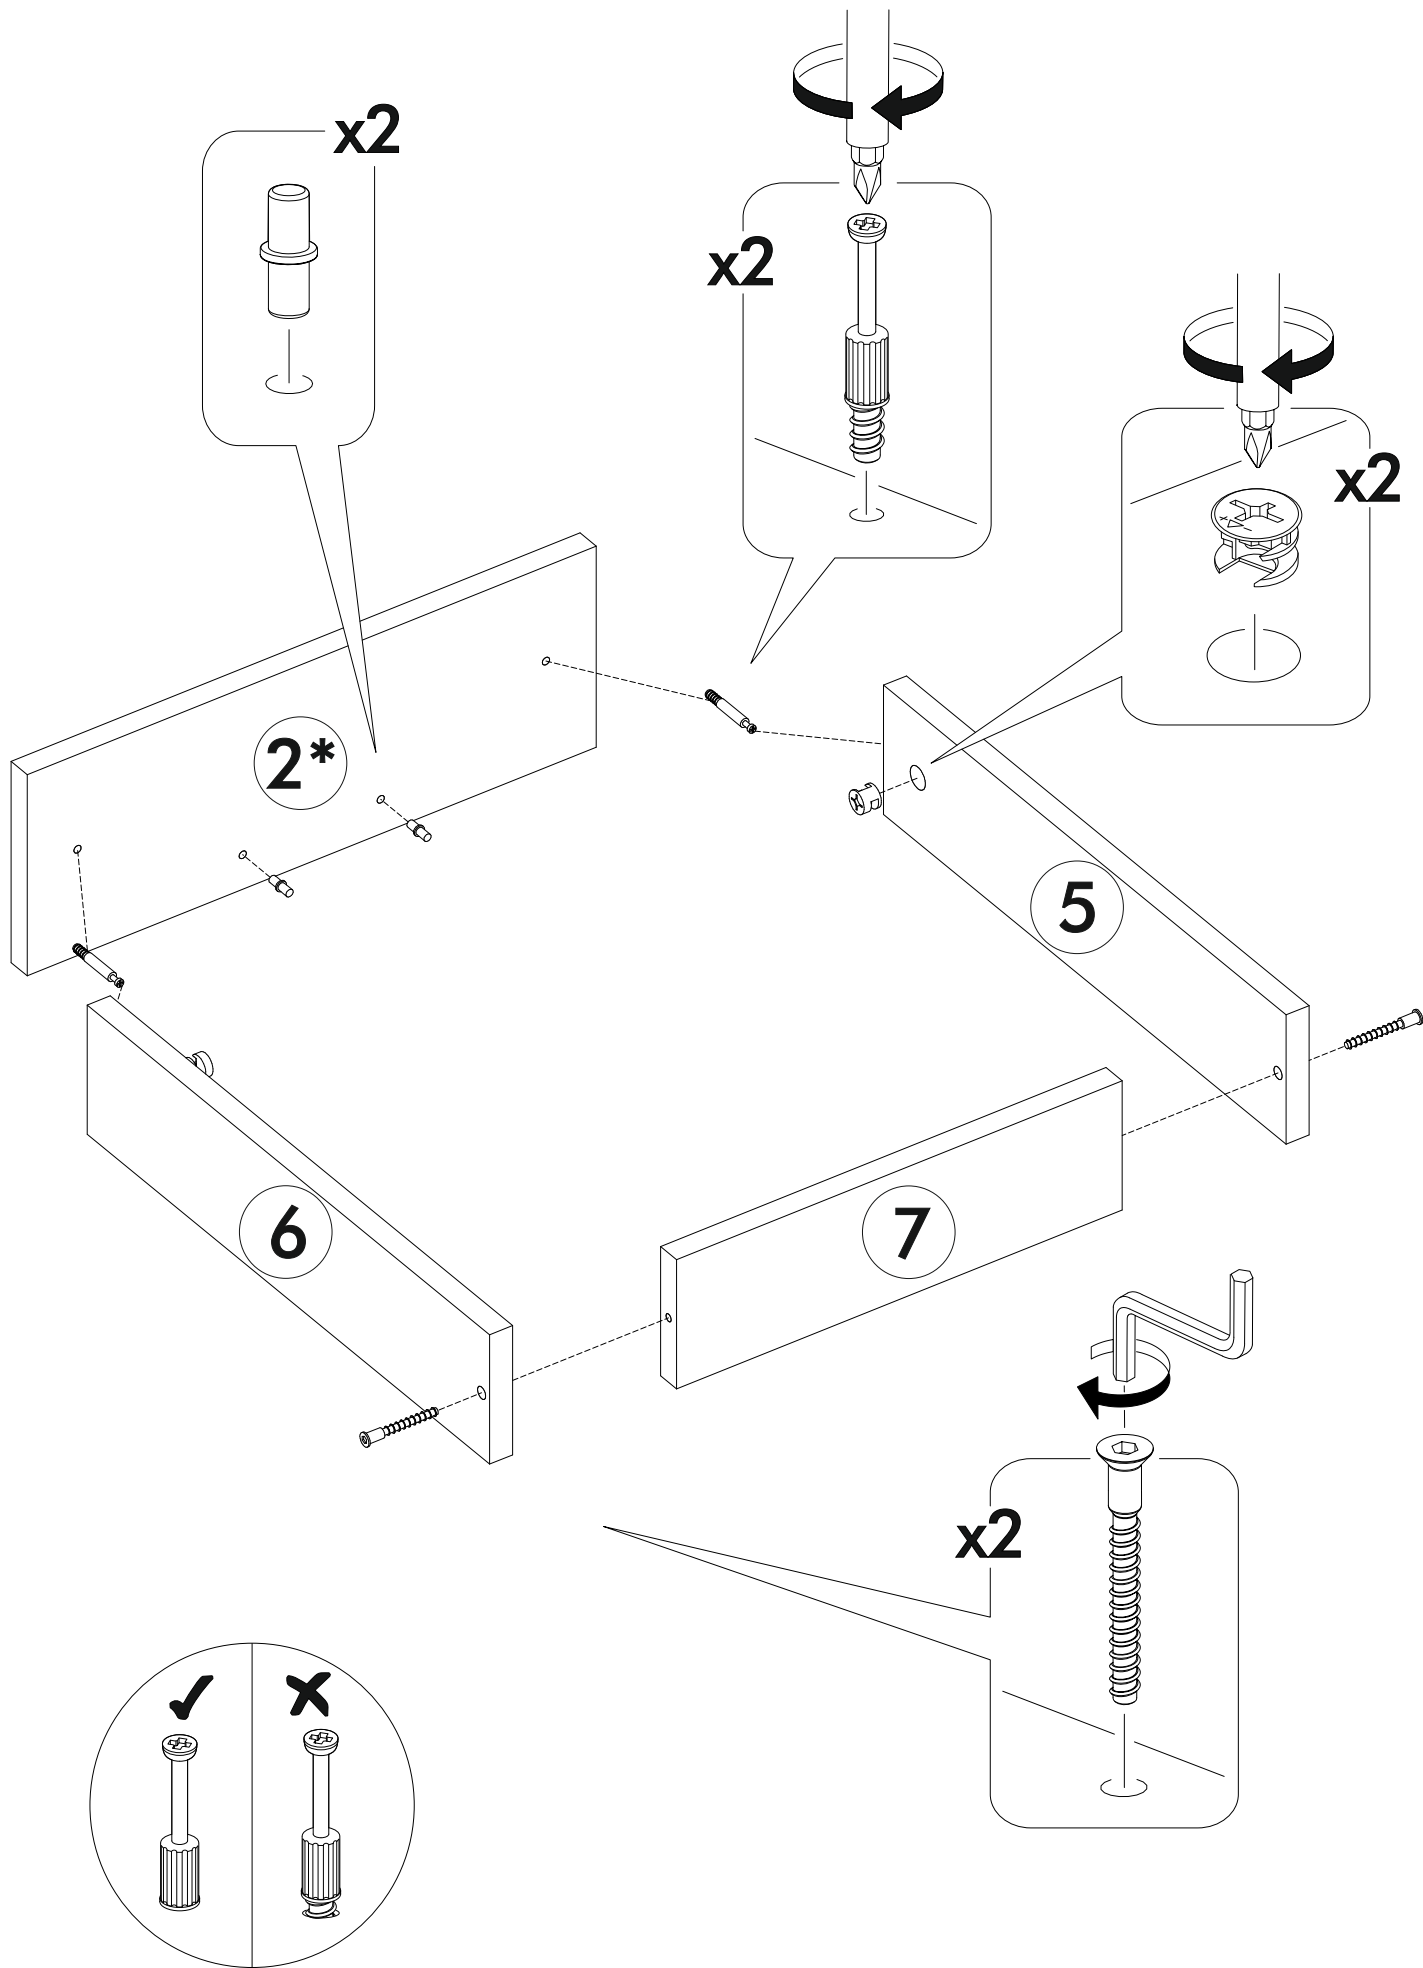

6,3x50	6,3x13			3,5x16	4x30	1,6x25
						
11x	8x	1x	8x	28x	4x	40x
			400mm			
2x	6x	1x			1x	
						
4x						

	AI		 L=mm		
1	Бок левый / Left side	1	700	500	1/1
2	Бок правый / Right side	1	700	500	1/1
3	Крышка / Cap	1	400	500	1/1
4	Полка / Shelf	1	365	470	1/1
5	Бок ящика левый / Drawer left side	1	400	90	1/1
6	Бок ящика правый / Drawer right side	1	400	90	1/1
7	Задняя стенка ящика / Back wall	1	311	90	1/1
8-9	Планка / Plank	2	368	116	1/1
10	Цоколь / Sockle	1	400	100	1/1
11	Задняя стенка ЛДВП / Back wall	1	710	395	1/1
12	Дно ящика / Drawer bottom	1	340	400	1/1

1*	Фасад / Facade	1	569	396	1/1
2*	Фасад ящика / Drawer facade	1	140	396	1/1

1.

2.

3.

4.

5.

6.

7.