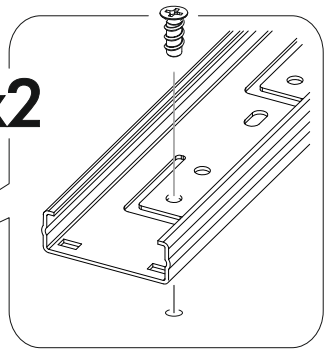

6,3x50	6,3x13			3,5x16	4x30	1,6x25
11x	8x	1x	8x	28x	4x	40x
			400mm			
2x	6x	1x			1x	
4x						

	AI		L=mm		
1	Бок левый / Left side	1	700	500	1/1
2	Бок правый / Right side	1	700	500	1/1
3	Крышка / Cap	1	400	500	1/1
4	Полка / Shelf	1	365	470	1/1
5	Бок ящика левый / Drawer left side	1	400	90	1/1
6	Бок ящика правый / Drawer right side	1	400	90	1/1
7	Задняя стенка ящика / Back wall	1	311	90	1/1
8-9	Планка / Plank	2	368	116	1/1
10	Цоколь / Sockle	1	400	100	1/1
11	Задняя стенка ЛДВП / Back wall	1	710	395	1/1
12	Дно ящика / Drawer bottom	1	340	400	1/1

1*	Фасад / Facade	1	569	396	1/1
2*	Фасад ящика / Drawer facade	1	140	396	1/1

1.