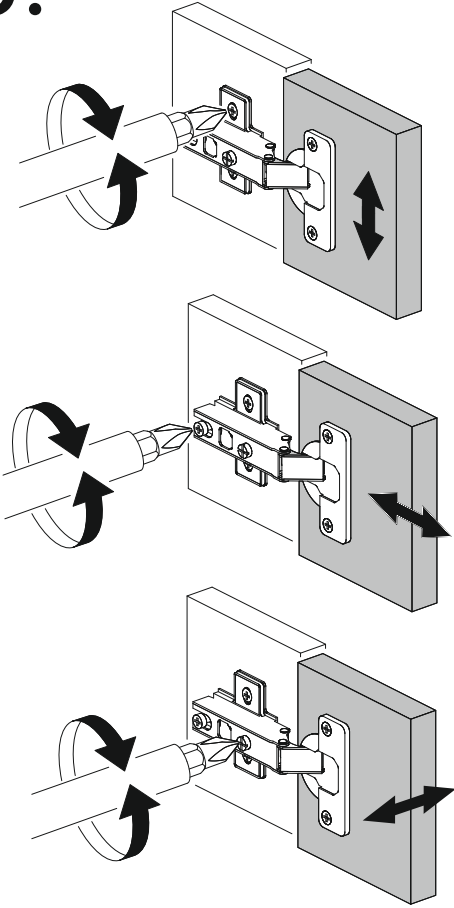

 1 2 3	<b>AI</b>		 L=mm		
<b>1</b>	Бок левый / Left side	<b>1</b>	<b>2100</b>	<b>500</b>	<b>1/3</b>
<b>2</b>	Бок правый / Right side	<b>1</b>	<b>2100</b>	<b>500</b>	<b>1/3</b>
<b>3</b>	Перегородка / Partition	<b>1</b>	<b>1676</b>	<b>500</b>	<b>1/3</b>
<b>4-5</b>	Фасад / Front	<b>2</b>	<b>2000</b>	<b>396</b>	<b>1/3</b>
<b>6-10</b>	Задняя стенка / Back wall	<b>5</b>	<b>402</b>	<b>795</b>	<b>1/3</b>
<b>11-14</b>	Соединитель / Connector	<b>4</b>	<b>768</b>		<b>1/3</b>
<b>15</b>	Крышка / Cap	<b>1</b>	<b>800</b>	<b>520</b>	<b>2/3</b>
<b>16-17</b>	Вязка / Binding	<b>2</b>	<b>768</b>	<b>500</b>	<b>2/3</b>
<b>18-20</b>	Полка / Shelf	<b>3</b>	<b>376</b>	<b>500</b>	<b>2/3</b>
<b>21</b>	Цоколь / Plinth	<b>1</b>	<b>768</b>	<b>100</b>	<b>2/3</b>
<b>22</b>	Штанга овал / Barbell	<b>1</b>	<b>370</b>		<b>2/3</b>

1.

2.

3.

4.

# 5.

6.

1 2 3	<b>AI</b>			
<b>1*</b>	Зеркало / Mirror	<b>1</b>	<b>1900</b>	<b>300</b>
				<b>1/1</b>

Внимание! Монтаж зеркал/стекел к фасадам производится самостоятельно на двусторонний скотч и/или кляймеры (входит в комплект).  
**ОБЯЗАТЕЛЬНО** для крепления необходимо использовать монтажный клей «жидкие гвозди» (приобретается отдельно).