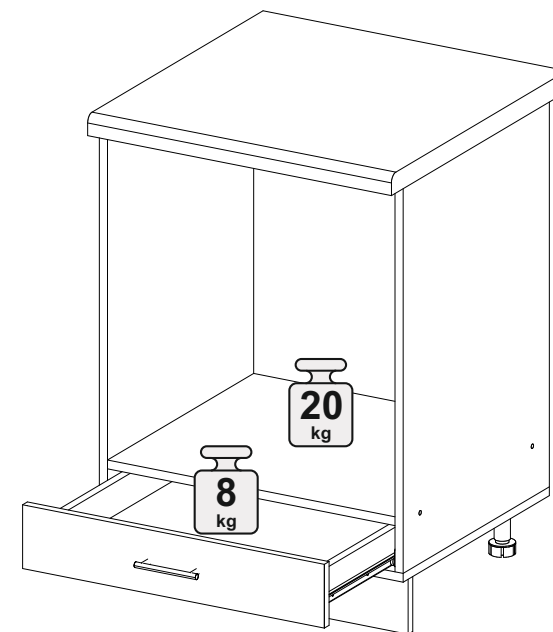

Шкаф нижний духовой ШНД 600

		
600	816	520

В мебельном наборе могут быть конструктивные изменения, не указанные в данной инструкции и не ухудшающие качество изделия

14

№ дет.	Деталь/Detail	Размер/Size	Кол-во/Quantity	№ упак./№ pack
1	Бок левый/Side left	700x500	1	1/1
2	Бок правый/Side right	700x500	1	1/1
3	Крышка/Top	600x500	1	1/1
4	Вязка/Connecting element	568x500	1	1/1
5	Цоколь/Socle	600x100	1	1/1
6	Задняя стенка ящика/Back side	511x60	1	1/1
7	Бок ящика левый/Side left	400x60	1	1/1
8	Бок ящика правый/Side right	400x60	1	1/1
9	Дно ящика ЛДВП/Drawer bottom	540x400	1	1/1

№ дет.	Деталь/Detail	Размер/Size	Кол-во/Quantity	№ упак./№ pack
1*	Фасад/Front	116x596	1	1/1

1

Внимание! ПРИМЕР соединения двух соседних модулей между собой

2

3

12

13

10