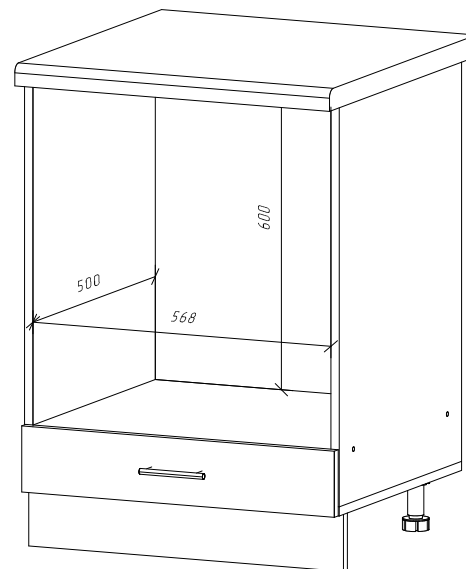

Шкаф нижний духовой ШНД 600

		
600	816	520

В мебельном наборе могут быть конструктивные изменения, не указанные в данной инструкции и не ухудшающие качество изделия

14

№ дет.	Деталь/Detail	Размер/Size	Кол-во/Quantity	№ упак./№ pack
1	Бок левый/Side left	700x500	1	1/1
2	Бок правый/Side right	700x500	1	1/1
3	Крышка/Top	600x500	1	1/1
4	Вязка/Connecting element	568x500	1	1/1
5	Цоколь/Socle	600x100	1	1/1
6	Задняя стенка ящика/Back side	511x60	1	1/1
7	Бок ящика левый/Side left	400x60	1	1/1
8	Бок ящика правый/Side right	400x60	1	1/1
9	Дно ящика ЛДВП/Drawer bottom	540x400	1	1/1

№ дет.	Деталь/Detail	Размер/Size	Кол-во/Quantity	№ упак./№ pack
1*	Фасад/Front	116x596	1	1/1

1

Внимание! ПРИМЕР соединения двух соседних модулей между собой

2

3

12

13

10