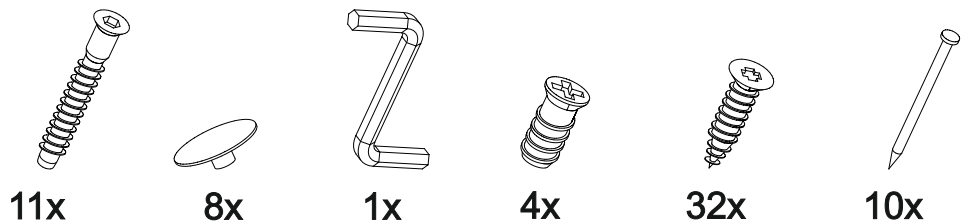

Шкаф нижний духовой ШНД 600

		
600	816	520

В мебельном наборе могут быть конструктивные изменения, не указанные в данной инструкции и не ухудшающие качество изделия

14

№ дет.	Деталь/Detail	Размер/Size	Кол-во/Quantity	№ упак./№ pack
1	Бок левый/Side left	700x500	1	1/1
2	Бок правый/Side right	700x500	1	1/1
3	Крышка/Top	600x500	1	1/1
4	Вязка/Connecting element	568x500	1	1/1
5	Цоколь/Socle	600x100	1	1/1
6	Задняя стенка ящика/Back side	511x60	1	1/1
7	Бок ящика левый/Side left	400x60	1	1/1
8	Бок ящика правый/Side right	400x60	1	1/1
9	Дно ящика ЛДВП/Drawer bottom	540x400	1	1/1

№ дет.	Деталь/Detail	Размер/Size	Кол-во/Quantity	№ упак./№ pack
1*	Фасад/Front	116x596	1	1/1

1

Внимание! ПРИМЕР соединения двух соседних модулей между собой

2

3

12

13

10