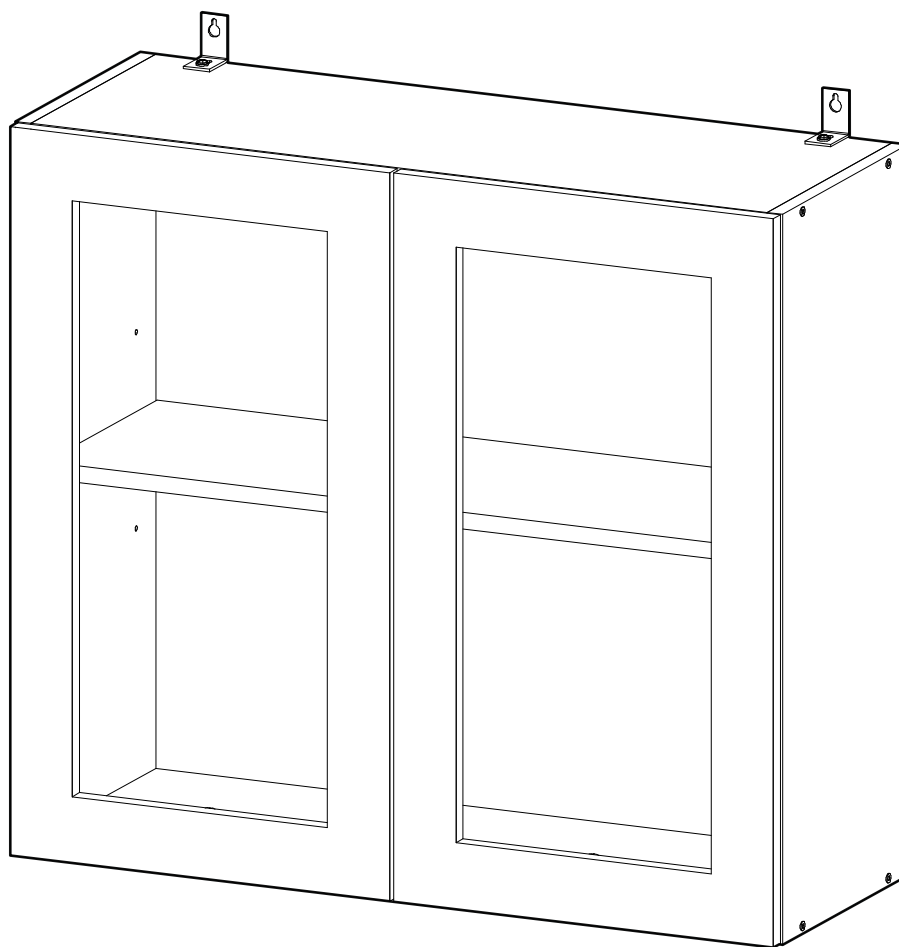

<https://interior-center.ru/>

ШВ 800

SHV 800

800	715	300