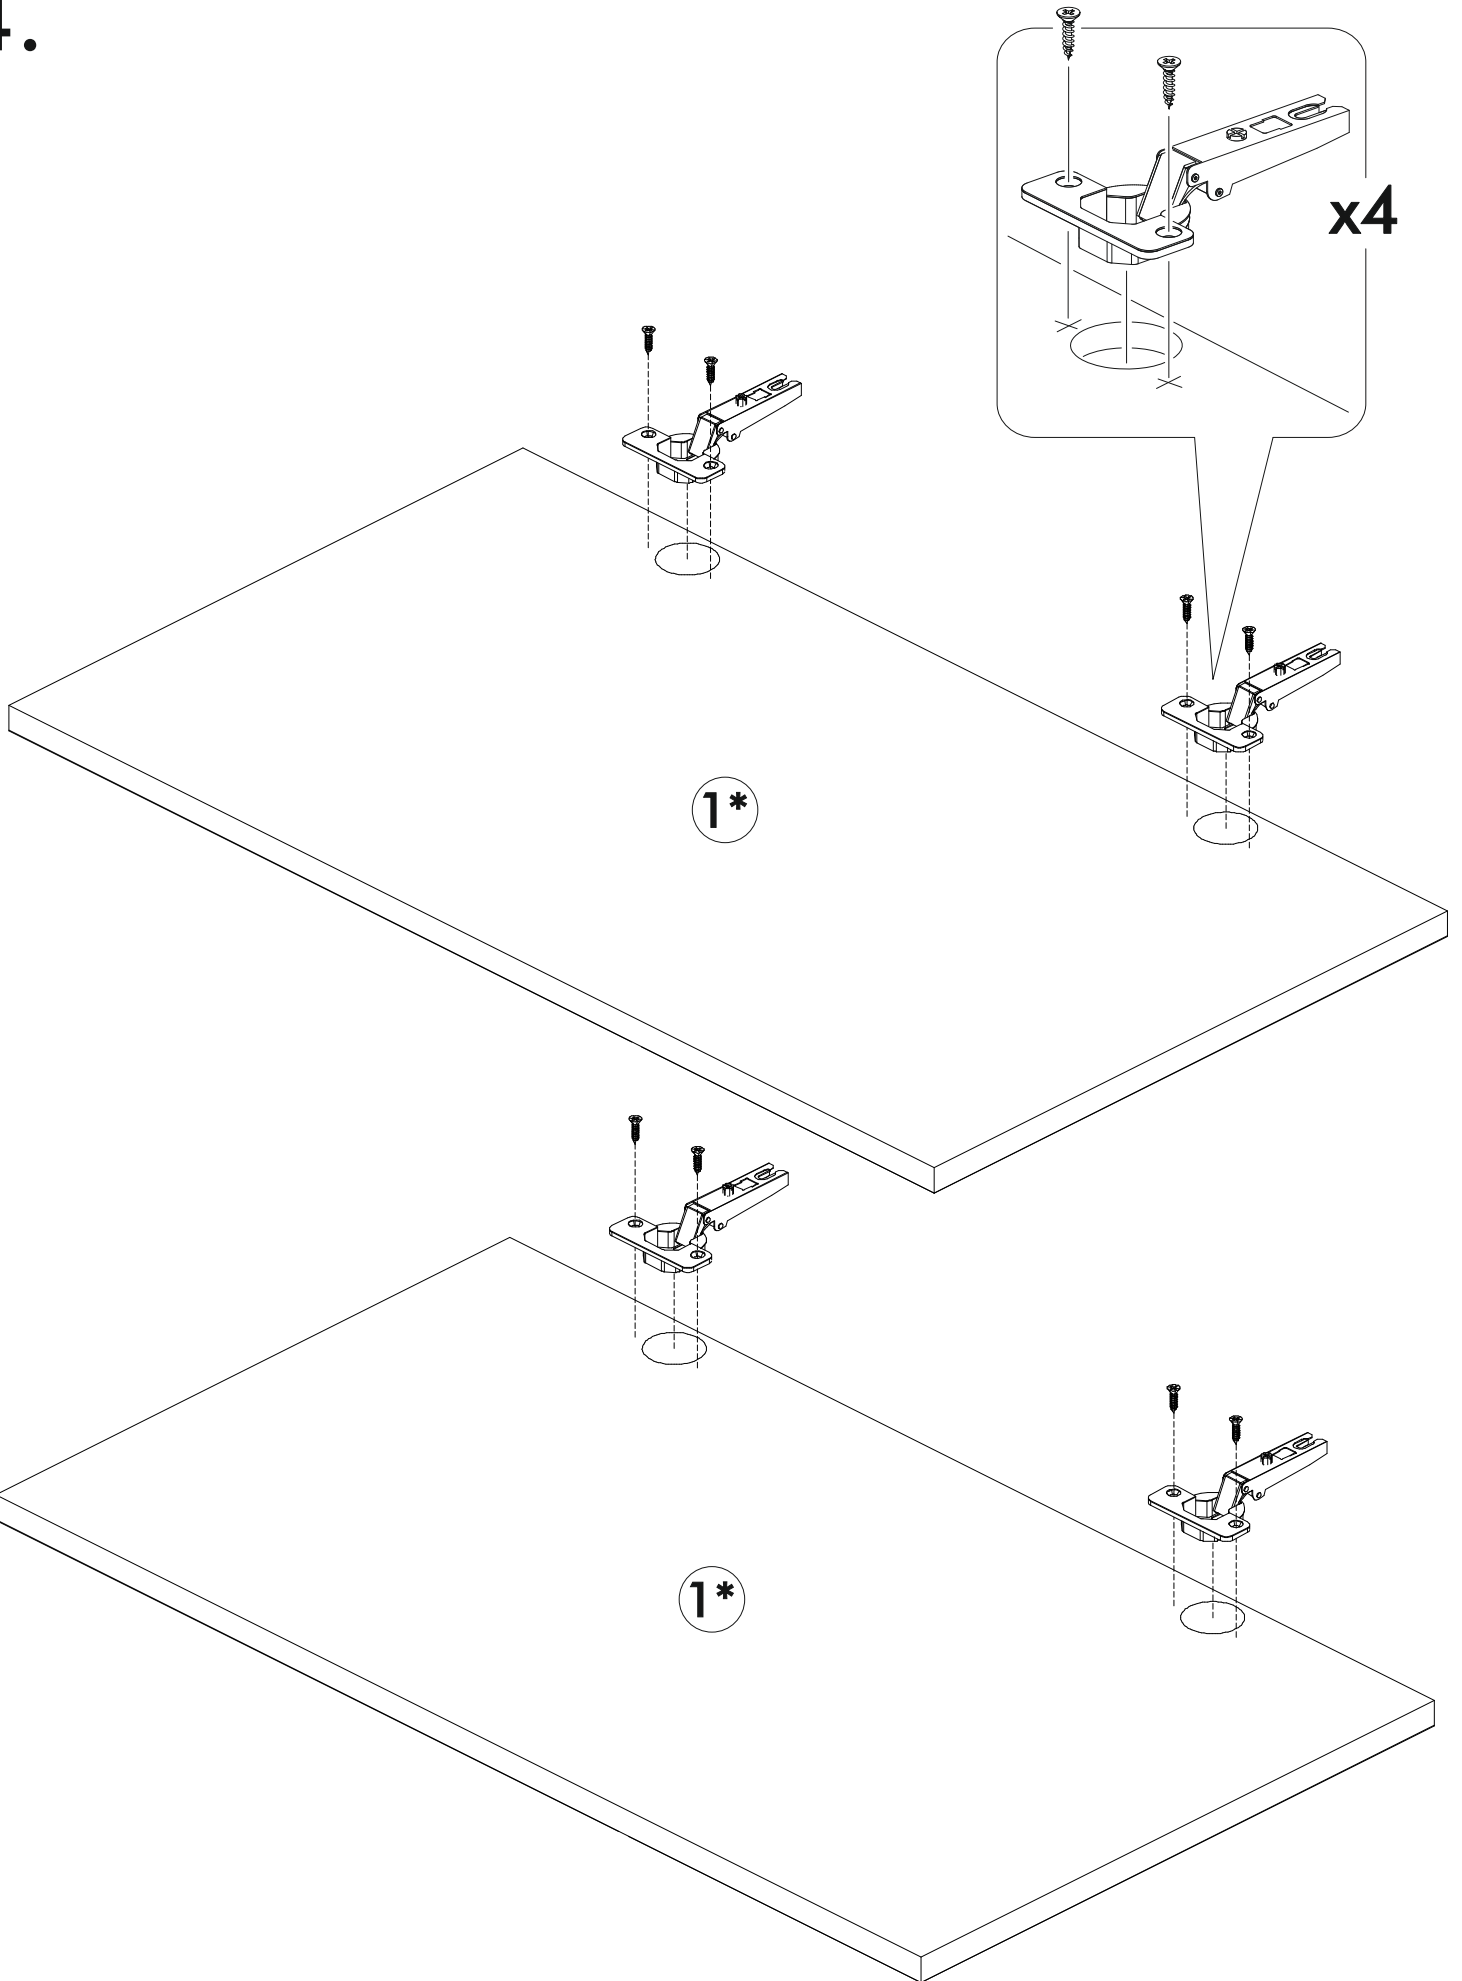

6,3x50	6,3x13			3,5x16	1,6x25	
						
9x	8x	1x	8x	20x	20x	4x
						
1x	2x	12x	4x			

	AI				
1	Бок правый / Right side	1	715	280	1/1
2	Бок левый / Left side	1	715	280	1/1
3	Вязка верх / Binding	1	768	280	1/1
4	Вязка / Binding	1	768	280	1/1
5	Полка / Shelf	1	765	250	1/1
6-7	Стенка задняя / Back wall	2	355	795	1/1
8	Соединитель / Connector	1	768		1/1

	AI				
1*	Фасад / Front	2	713	396	1/2

1.

x4

2.

x8

4

3.

4.