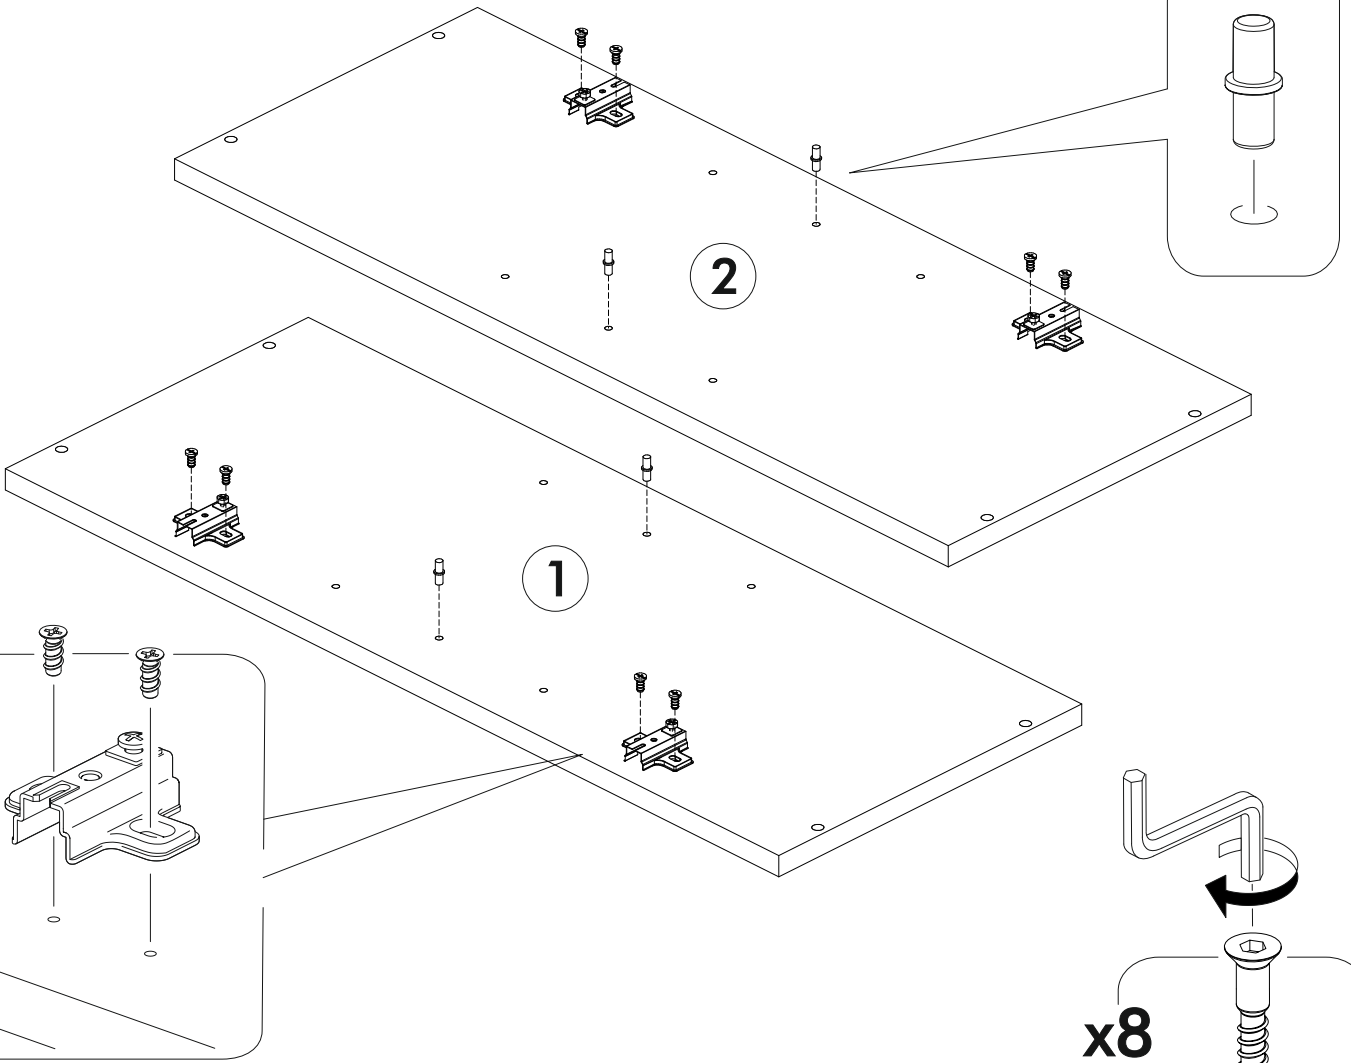

6,3x50	6,3x13			3,5x16	1,6x25	
9x	8x	1x	8x	20x	20x	4x
1x	2x	12x	4x			

	AI				
1	Бок правый / Right side	1	715	280	1/1
2	Бок левый / Left side	1	715	280	1/1
3	Вязка верх / Binding	1	768	280	1/1
4	Вязка / Binding	1	768	280	1/1
5	Полка / Shelf	1	765	250	1/1
6-7	Стенка задняя / Back wall	2	355	795	1/1
8	Соединитель / Connector	1	768		1/1

	AI				
1*	Фасад / Front	2	713	396	1/2

1.

x4