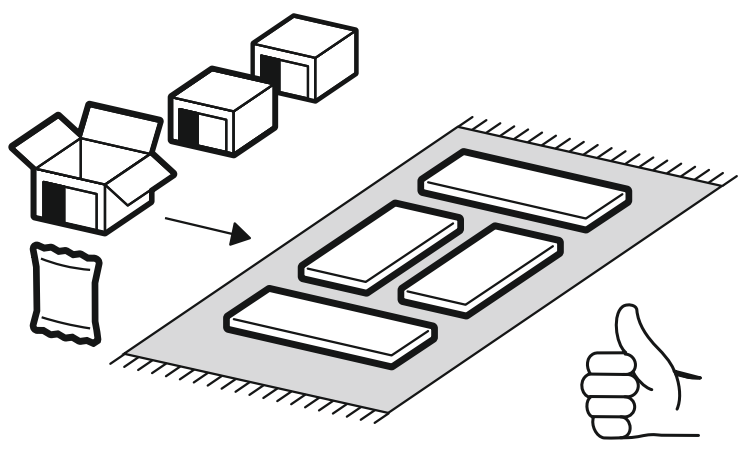

<https://interior-center.ru/>

П600-11

Р600-11

600	2132	570

RU Внимание! Чтобы избежать неприятных последствий, воспользуйтесь услугами профессиональных сборщиков мебели. Производитель оставляет за собой право вносить изменения в конструкцию изделий, не влияющие на функциональность и дизайн.

		6,3x50			3,5x16		3x16		1,6x25						
		8x			9x		40x		12x		82x				
6,3x13															
														16x	
															
8x		12x		34x		2x									

	AI		 L=mm		
1	Бок правый / Right side	1	2016	550	1/2
2	Бок левый / Left side	1	2016	550	1/2
3	Крышка / Cap	1	600	550	2/2
4	Вязка / Binding	3	568	550	2/2
5	Вязка / Binding	1	568	550	2/2
6	Полка / Shelf	2	565	530	2/2
7	Цоколь / Plinth	1	600	100	2/2
8	Задняя стенка / Back wall	4	706	297	1/2
9	Задняя стенка / Back wall	2	616	297	1/2
10	Соединитель / Connector	2	682		1/2
11	Соединитель / Connector	1	598		1/2
1**	Фасад / Front	1	1314	596	1/1
2**	Фасад / Front	1	713	596	1/1