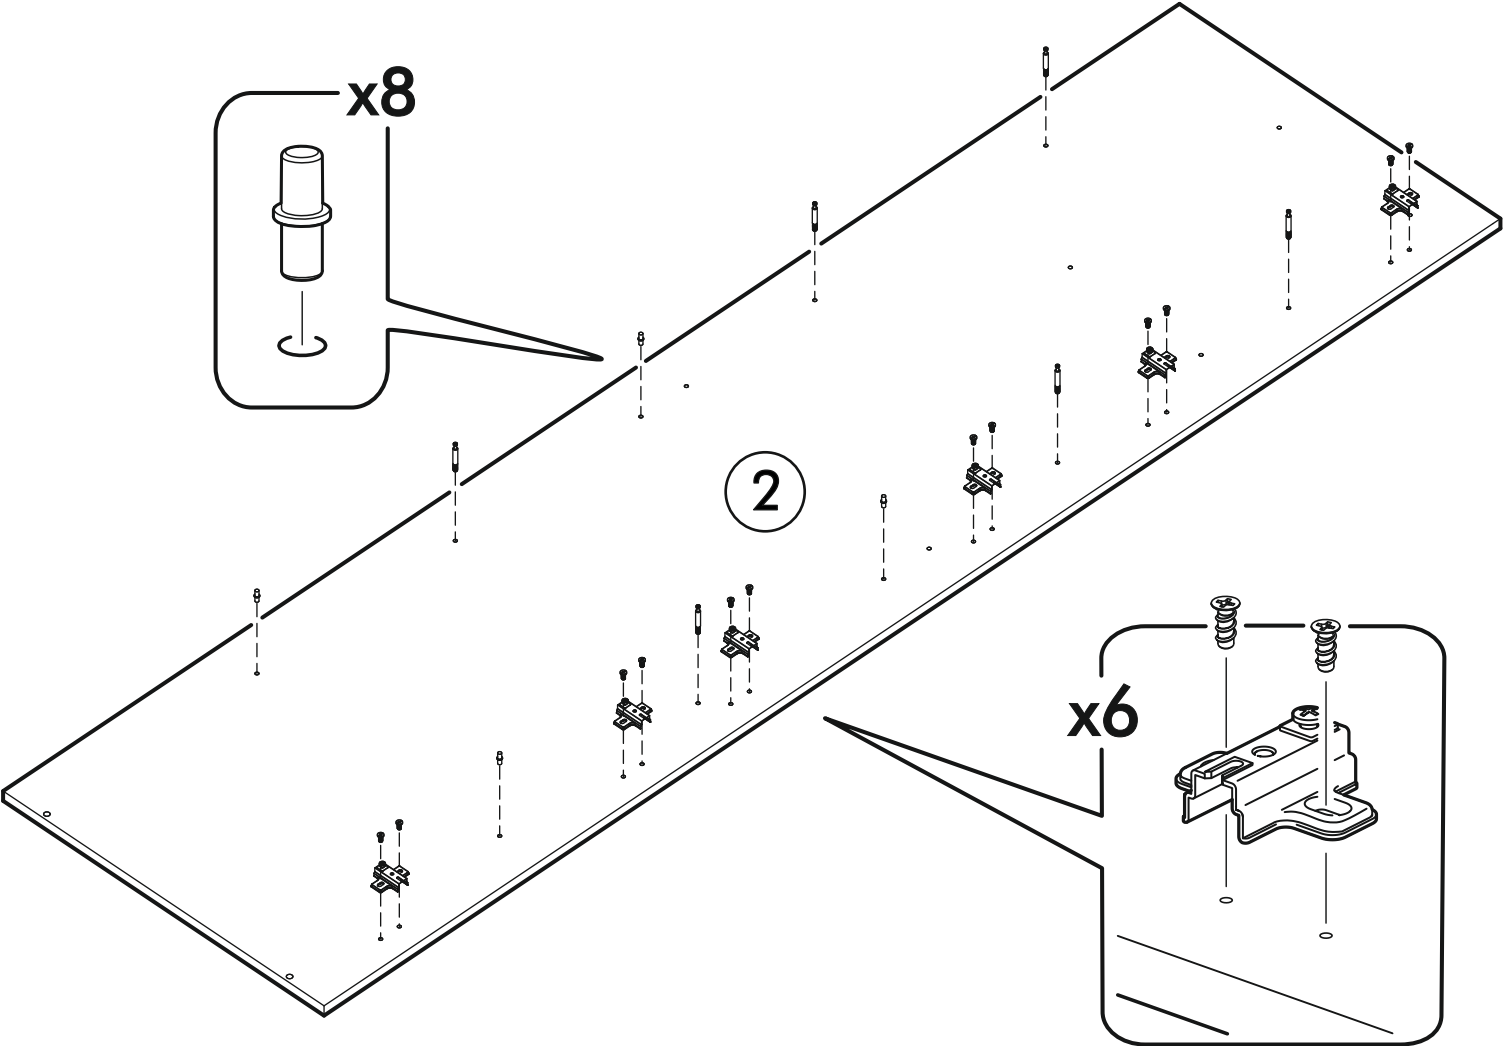

		6,3x50			3,5x16		3x16		1,6x25						
		8x			9x		40x		12x		82x				
6,3x13															
														16x	
															
8x		12x		34x		2x									

	AI		 L=mm		
1	Бок правый / Right side	1	2016	550	1/2
2	Бок левый / Left side	1	2016	550	1/2
3	Крышка / Cap	1	600	550	2/2
4	Вязка / Binding	3	568	550	2/2
5	Вязка / Binding	1	568	550	2/2
6	Полка / Shelf	2	565	530	2/2
7	Цоколь / Plinth	1	600	100	2/2
8	Задняя стенка / Back wall	4	706	297	1/2
9	Задняя стенка / Back wall	2	616	297	1/2
10	Соединитель / Connector	2	682		1/2
11	Соединитель / Connector	1	598		1/2
1**	Фасад / Front	1	1314	596	1/1
2**	Фасад / Front	1	713	596	1/1

1.

2.

3.

4.

5.

Во избежание опрокидывания пенал необходимо крепить к стене с помощью уголков (есть в комплекте)