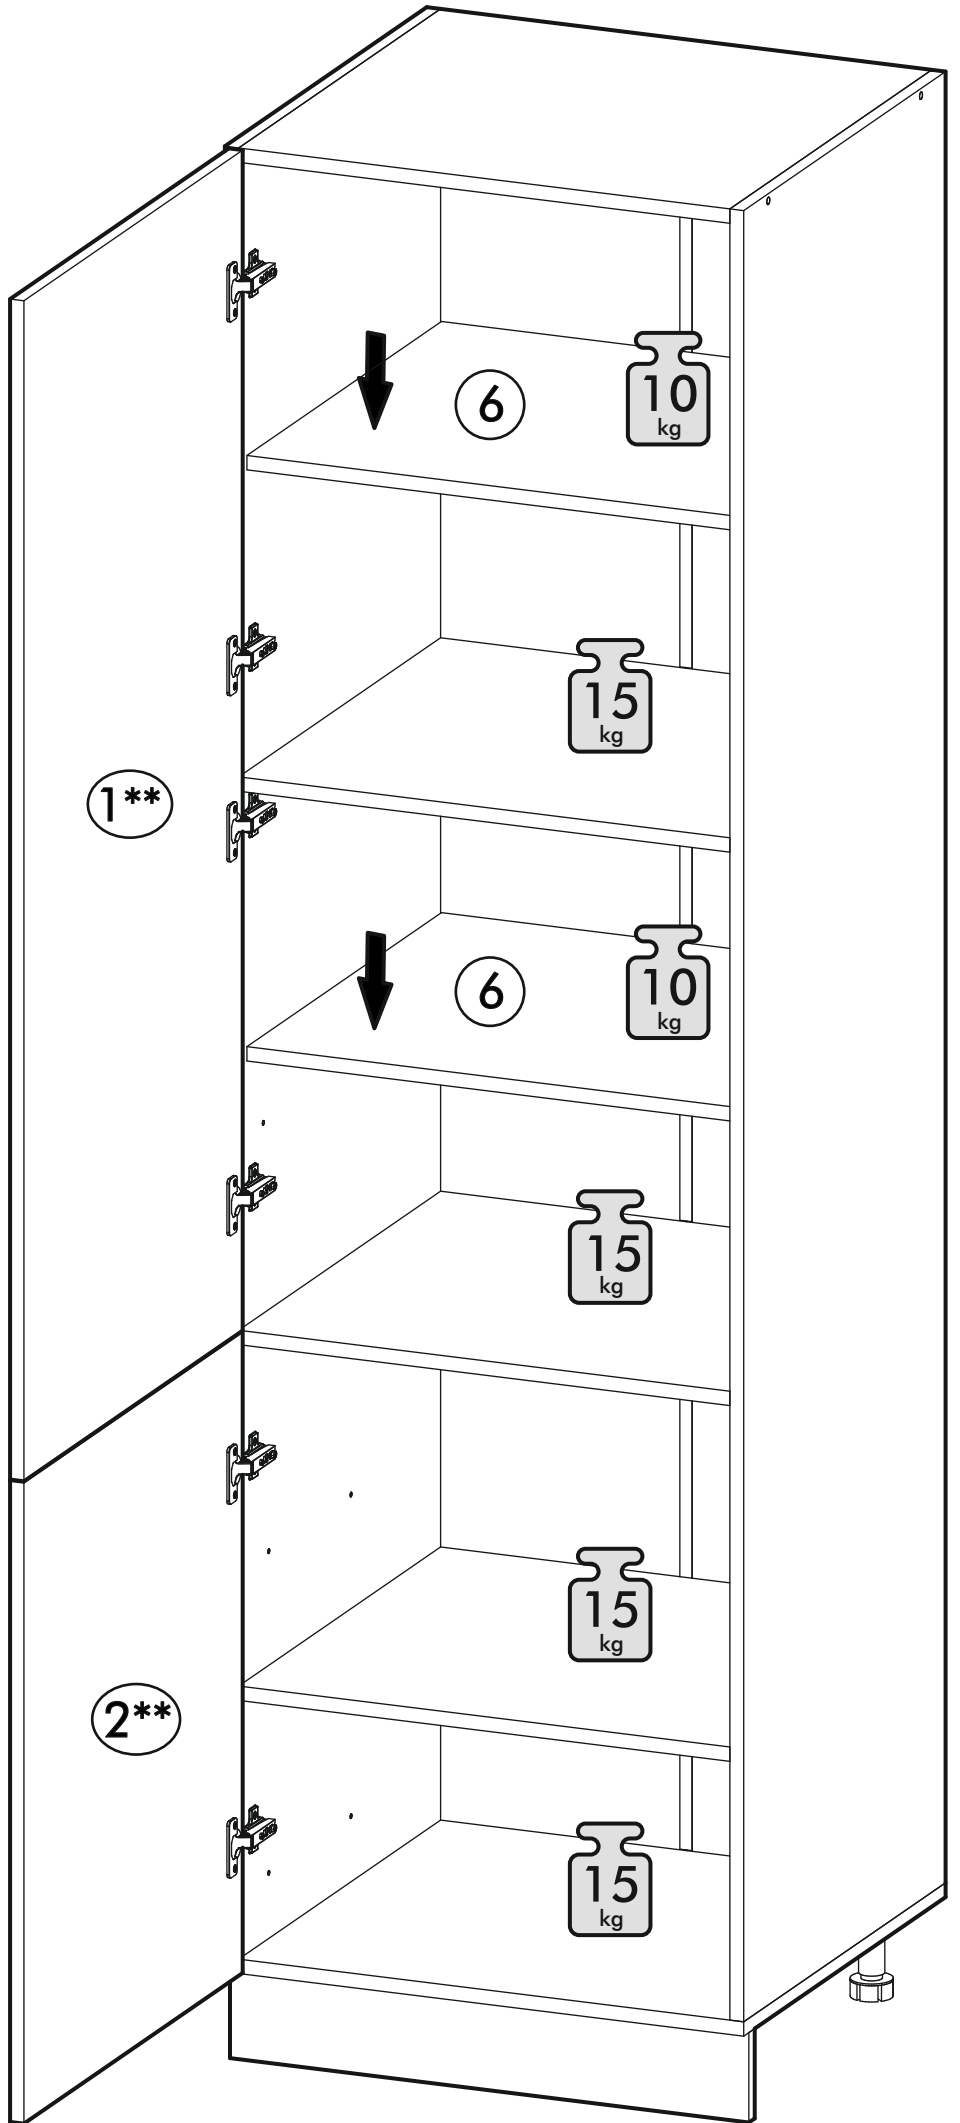

		6,3x50			3,5x16		3x16		1,6x25						
		8x			9x		40x		12x		82x				
6,3x13															
														16x	
															
8x		12x		34x		2x									

	AI		 L=mm		
1	Бок правый / Right side	1	2016	550	1/2
2	Бок левый / Left side	1	2016	550	1/2
3	Крышка / Cap	1	600	550	2/2
4	Вязка / Binding	3	568	550	2/2
5	Вязка / Binding	1	568	550	2/2
6	Полка / Shelf	2	565	530	2/2
7	Цоколь / Plinth	1	600	100	2/2
8	Задняя стенка / Back wall	4	706	297	1/2
9	Задняя стенка / Back wall	2	616	297	1/2
10	Соединитель / Connector	2	682		1/2
11	Соединитель / Connector	1	598		1/2
1**	Фасад / Front	1	1314	596	1/1
2**	Фасад / Front	1	713	596	1/1

1.

2.

3.

4.

5.

Во избежание опрокидывания пенал необходимо крепить к стене с помощью уголков (есть в комплекте)