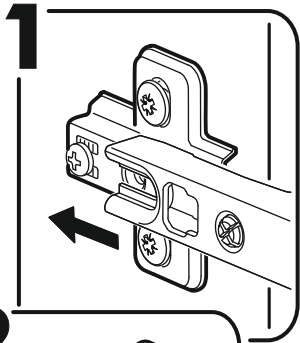

		6,3x50			3,5x16		3x16		1,6x25						
		8x			9x		40x		12x		82x				
6,3x13															
														16x	
															
8x		12x		34x		2x									

	AI		 L=mm		
1	Бок правый / Right side	1	2016	550	1/2
2	Бок левый / Left side	1	2016	550	1/2
3	Крышка / Cap	1	600	550	2/2
4	Вязка / Binding	3	568	550	2/2
5	Вязка / Binding	1	568	550	2/2
6	Полка / Shelf	2	565	530	2/2
7	Цоколь / Plinth	1	600	100	2/2
8	Задняя стенка / Back wall	4	706	297	1/2
9	Задняя стенка / Back wall	2	616	297	1/2
10	Соединитель / Connector	2	682		1/2
11	Соединитель / Connector	1	598		1/2
1**	Фасад / Front	1	1314	596	1/1
2**	Фасад / Front	1	713	596	1/1

1.

2.

3.

4.

5.

Во избежание опрокидывания пенал необходимо крепить к стене с помощью уголков (есть в комплекте)