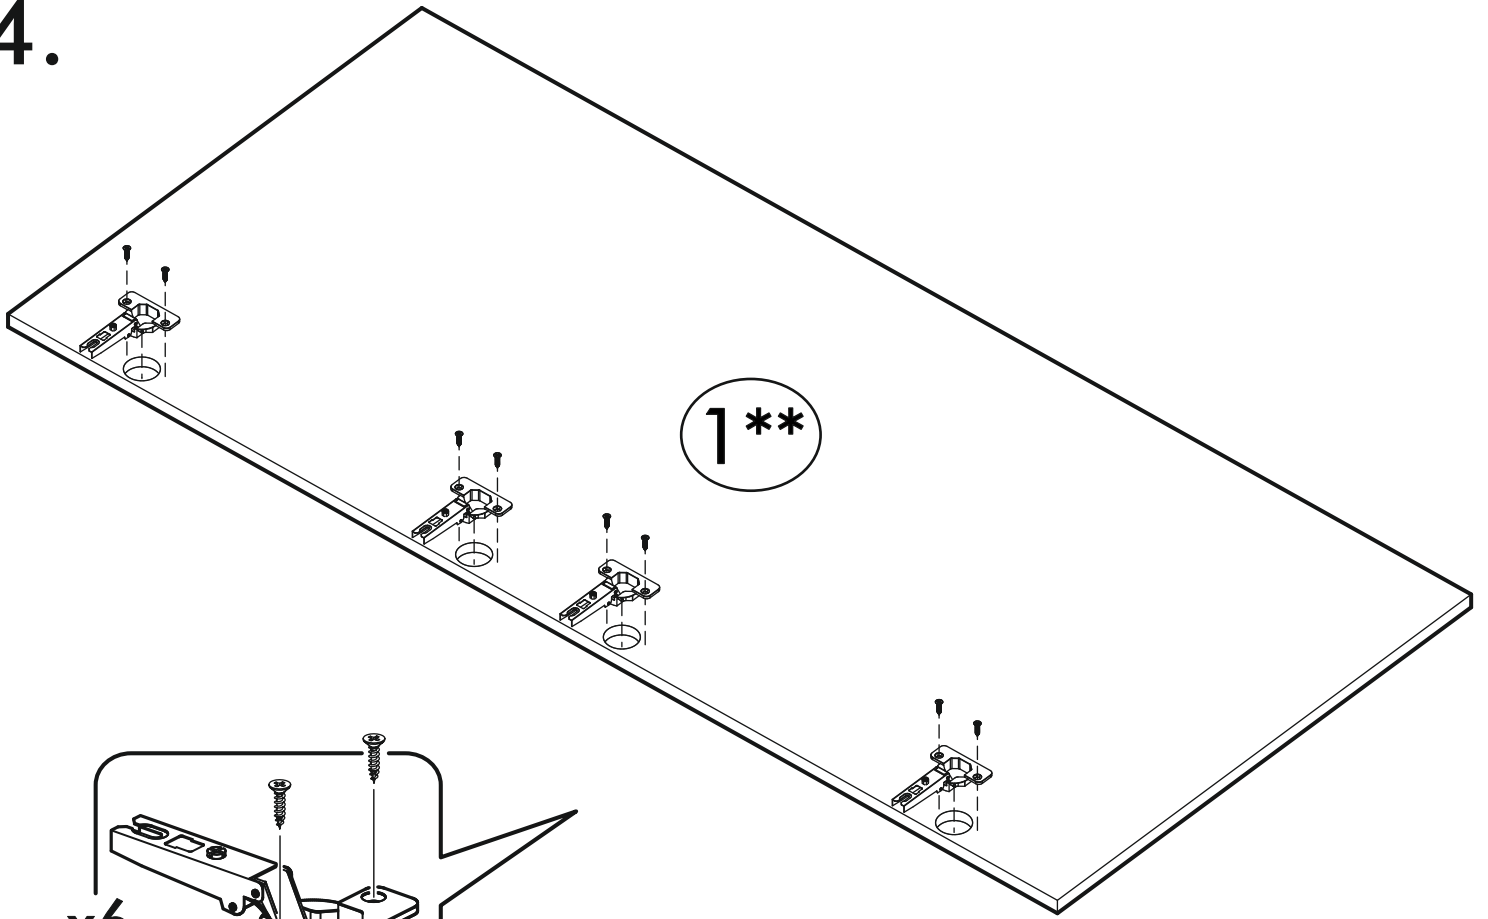

		6,3x50			3,5x16		3x16		1,6x25						
		8x			9x		40x		12x		82x				
6,3x13															
														16x	
															
8x		12x		34x		2x									

	AI		 L=mm		
1	Бок правый / Right side	1	2016	550	1/2
2	Бок левый / Left side	1	2016	550	1/2
3	Крышка / Cap	1	600	550	2/2
4	Вязка / Binding	3	568	550	2/2
5	Вязка / Binding	1	568	550	2/2
6	Полка / Shelf	2	565	530	2/2
7	Цоколь / Plinth	1	600	100	2/2
8	Задняя стенка / Back wall	4	706	297	1/2
9	Задняя стенка / Back wall	2	616	297	1/2
10	Соединитель / Connector	2	682		1/2
11	Соединитель / Connector	1	598		1/2
1**	Фасад / Front	1	1314	596	1/1
2**	Фасад / Front	1	713	596	1/1

1.

2.

3.

4.

5.

Во избежание опрокидывания пенал необходимо крепить к стене с помощью уголков (есть в комплекте)