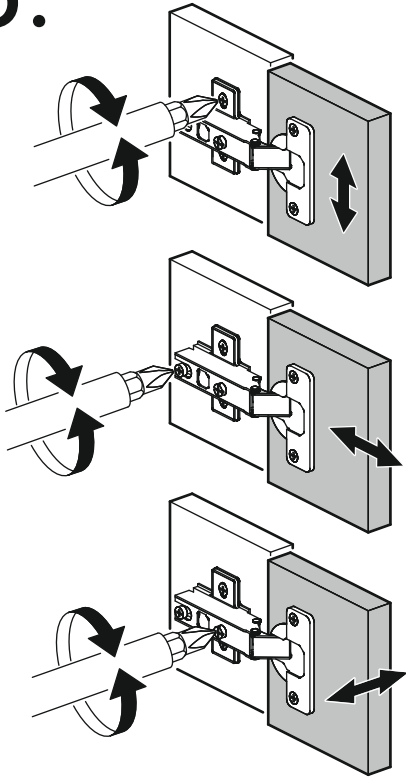

		6,3x50			3,5x16		3x16		1,6x25						
		8x			9x		40x		12x		82x				
6,3x13															
														16x	
															
8x		12x		34x		2x									

	AI		 L=mm		
1	Бок правый / Right side	1	2016	550	1/2
2	Бок левый / Left side	1	2016	550	1/2
3	Крышка / Cap	1	600	550	2/2
4	Вязка / Binding	3	568	550	2/2
5	Вязка / Binding	1	568	550	2/2
6	Полка / Shelf	2	565	530	2/2
7	Цоколь / Plinth	1	600	100	2/2
8	Задняя стенка / Back wall	4	706	297	1/2
9	Задняя стенка / Back wall	2	616	297	1/2
10	Соединитель / Connector	2	682		1/2
11	Соединитель / Connector	1	598		1/2
1**	Фасад / Front	1	1314	596	1/1
2**	Фасад / Front	1	713	596	1/1

1.

2.

3.

4.

5.

Во избежание опрокидывания пенал необходимо крепить к стене с помощью уголков (есть в комплекте)