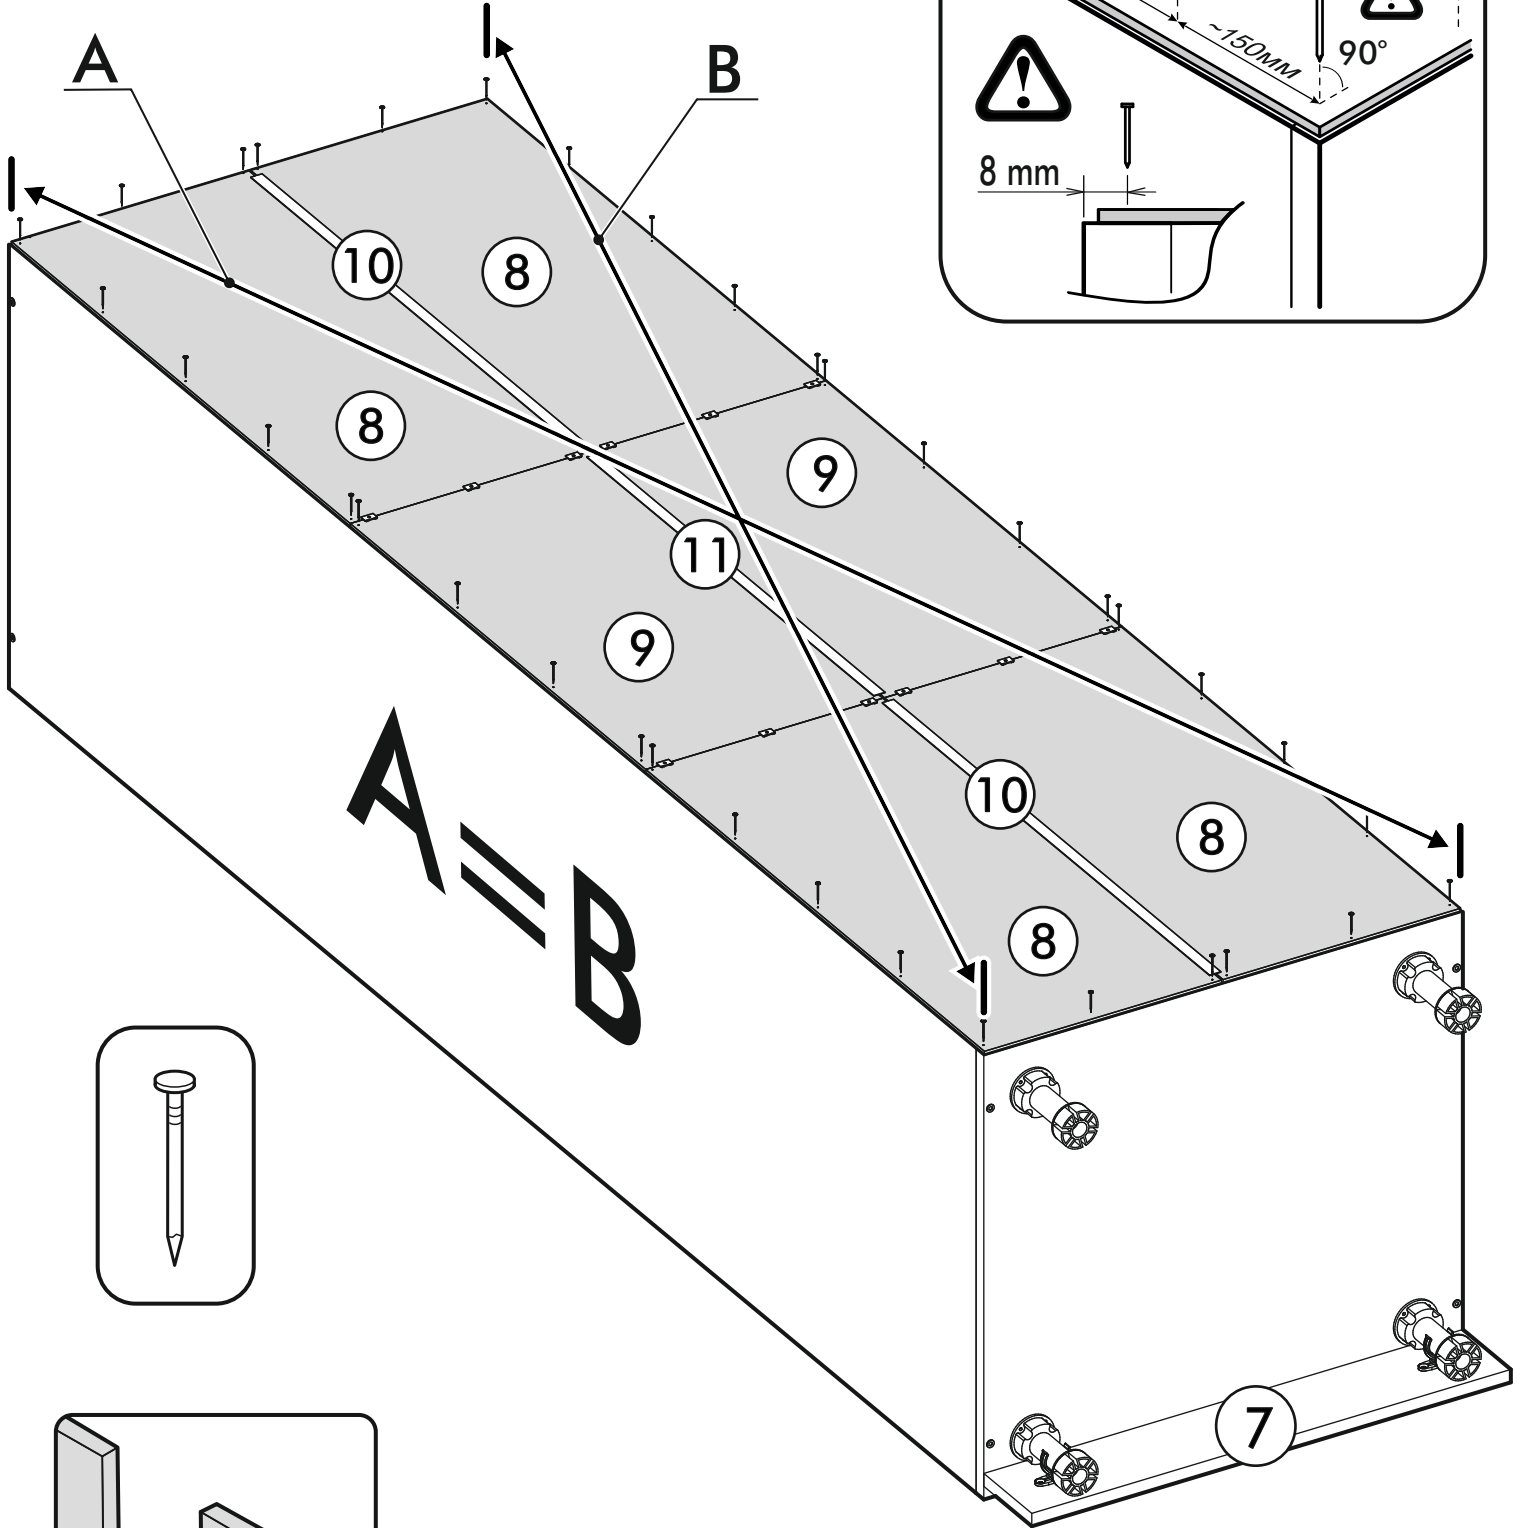

		6,3x50			3,5x16		3x16		1,6x25						
		8x			9x		40x		12x		82x				
6,3x13															
														16x	
															
8x		12x		34x		2x									

	AI		 L=mm		
1	Бок правый / Right side	1	2016	550	1/2
2	Бок левый / Left side	1	2016	550	1/2
3	Крышка / Cap	1	600	550	2/2
4	Вязка / Binding	3	568	550	2/2
5	Вязка / Binding	1	568	550	2/2
6	Полка / Shelf	2	565	530	2/2
7	Цоколь / Plinth	1	600	100	2/2
8	Задняя стенка / Back wall	4	706	297	1/2
9	Задняя стенка / Back wall	2	616	297	1/2
10	Соединитель / Connector	2	682		1/2
11	Соединитель / Connector	1	598		1/2
1**	Фасад / Front	1	1314	596	1/1
2**	Фасад / Front	1	713	596	1/1

1.

2.

3.

4.

5.

Во избежание опрокидывания пенал необходимо крепить к стене с помощью уголков (есть в комплекте)