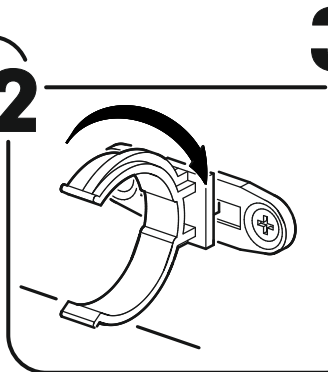

		6,3x50			3,5x16		3x16		1,6x25						
		8x			9x		40x		12x		82x				
6,3x13															
														16x	
															
8x		12x		34x		2x									

	AI		 L=mm		
1	Бок правый / Right side	1	2016	550	1/2
2	Бок левый / Left side	1	2016	550	1/2
3	Крышка / Cap	1	600	550	2/2
4	Вязка / Binding	3	568	550	2/2
5	Вязка / Binding	1	568	550	2/2
6	Полка / Shelf	2	565	530	2/2
7	Цоколь / Plinth	1	600	100	2/2
8	Задняя стенка / Back wall	4	706	297	1/2
9	Задняя стенка / Back wall	2	616	297	1/2
10	Соединитель / Connector	2	682		1/2
11	Соединитель / Connector	1	598		1/2
1**	Фасад / Front	1	1314	596	1/1
2**	Фасад / Front	1	713	596	1/1

1.

2.

3.

4.

5.

Во избежание опрокидывания пенал необходимо крепить к стене с помощью уголков (есть в комплекте)