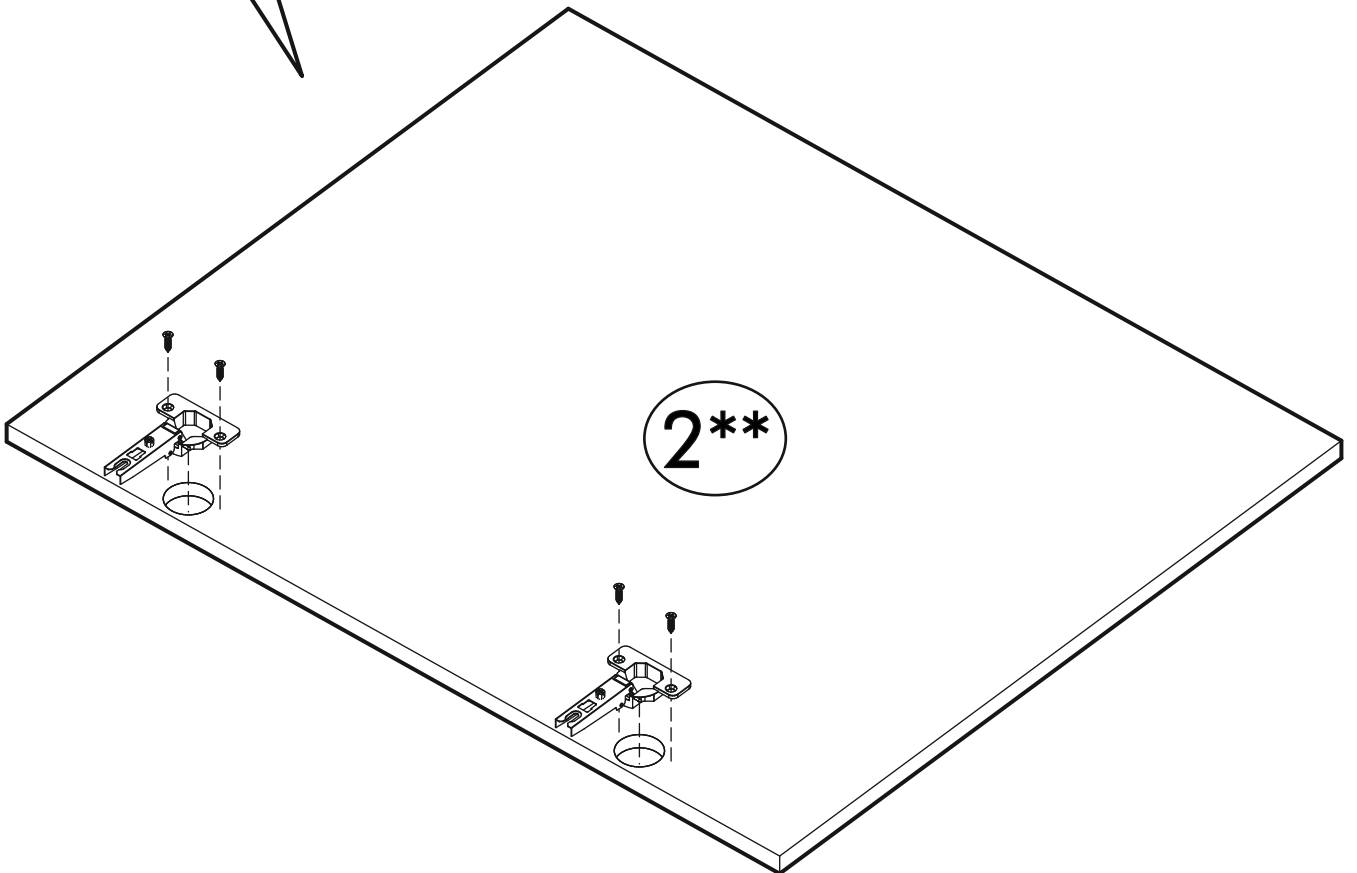

		6,3x50			3,5x16		3x16		1,6x25						
		8x			9x		40x		12x		82x				
6,3x13															
														16x	
															
8x		12x		34x		2x									

	AI		 L=mm		
1	Бок правый / Right side	1	2016	550	1/2
2	Бок левый / Left side	1	2016	550	1/2
3	Крышка / Cap	1	600	550	2/2
4	Вязка / Binding	3	568	550	2/2
5	Вязка / Binding	1	568	550	2/2
6	Полка / Shelf	2	565	530	2/2
7	Цоколь / Plinth	1	600	100	2/2
8	Задняя стенка / Back wall	4	706	297	1/2
9	Задняя стенка / Back wall	2	616	297	1/2
10	Соединитель / Connector	2	682		1/2
11	Соединитель / Connector	1	598		1/2
1**	Фасад / Front	1	1314	596	1/1
2**	Фасад / Front	1	713	596	1/1

1.

2.

3.

4.

5.

Во избежание опрокидывания пенал необходимо крепить к стене с помощью уголков (есть в комплекте)