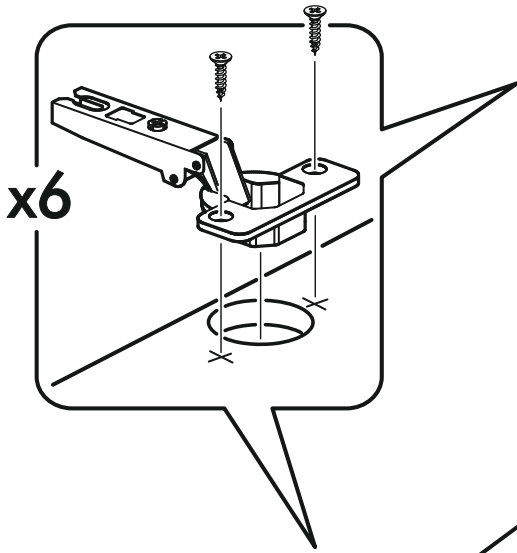

		6,3x50			3,5x16		3x16		1,6x25						
		8x			9x		40x		12x		82x				
6,3x13															
														16x	
															
8x		12x		34x		2x									

	AI		 L=mm		
1	Бок правый / Right side	1	2016	550	1/2
2	Бок левый / Left side	1	2016	550	1/2
3	Крышка / Cap	1	600	550	2/2
4	Вязка / Binding	3	568	550	2/2
5	Вязка / Binding	1	568	550	2/2
6	Полка / Shelf	2	565	530	2/2
7	Цоколь / Plinth	1	600	100	2/2
8	Задняя стенка / Back wall	4	706	297	1/2
9	Задняя стенка / Back wall	2	616	297	1/2
10	Соединитель / Connector	2	682		1/2
11	Соединитель / Connector	1	598		1/2
1**	Фасад / Front	1	1314	596	1/1
2**	Фасад / Front	1	713	596	1/1

1.

2.

3.

4.

5.

Во избежание опрокидывания пенал необходимо крепить к стене с помощью уголков (есть в комплекте)