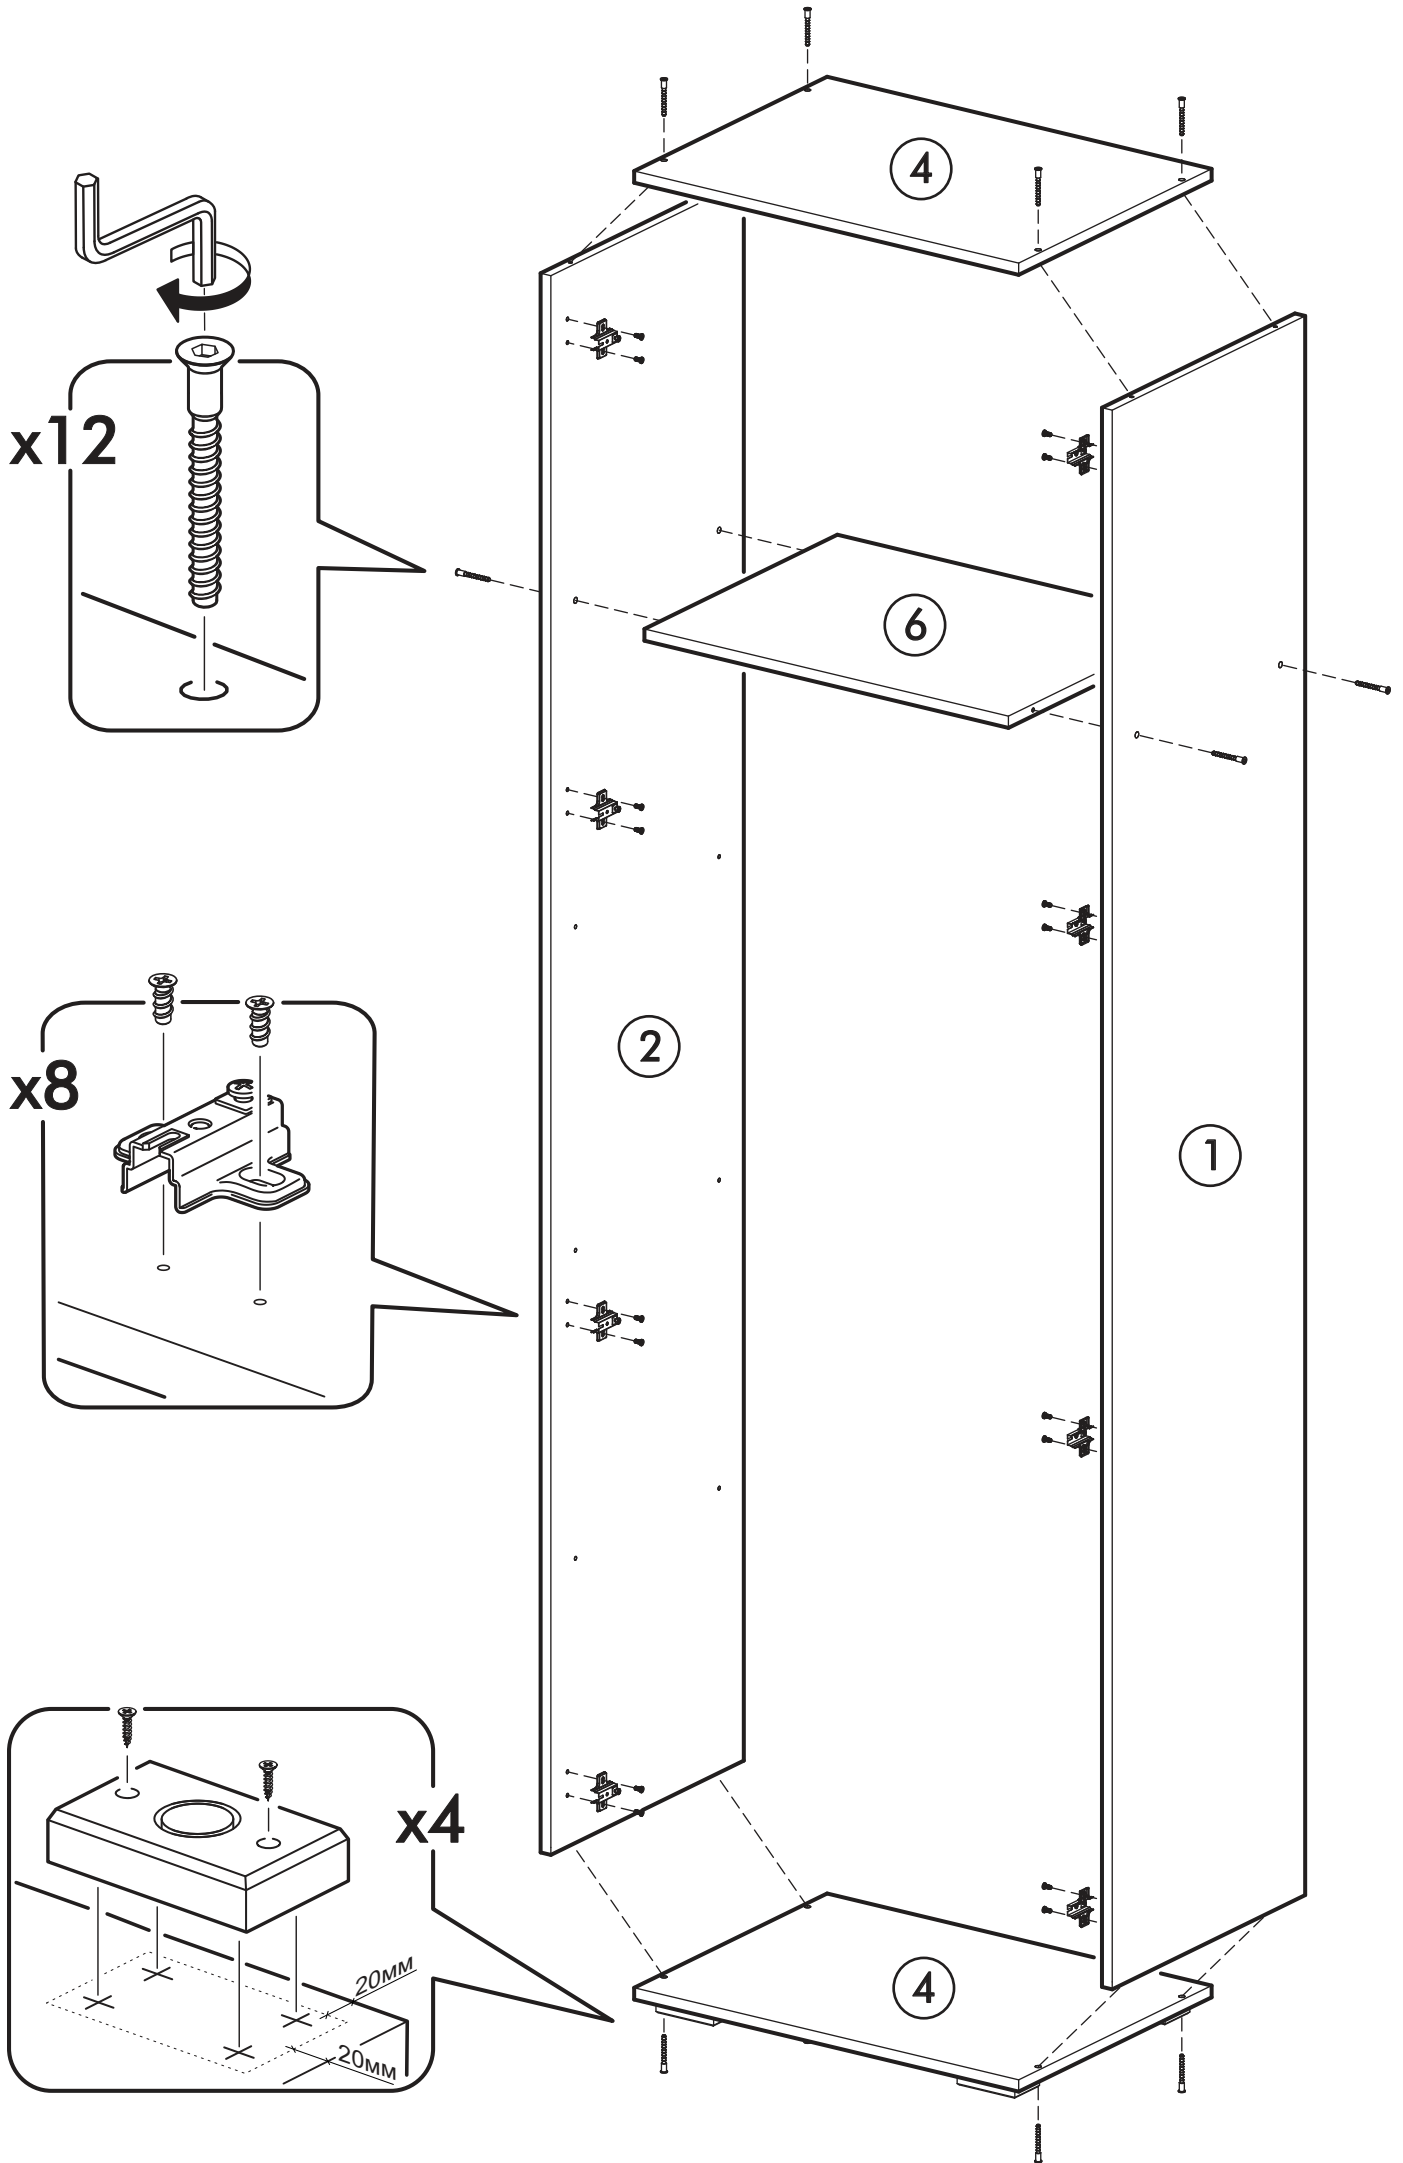

6,3x50		3,5x16	6,3x13	1,6x25	
	8x		 12x	 30x	 16x	 70x
 1x	 4x	 8x	 12x	 12x	 1x	

 1 2 3	AI		 L=mm		
1	Бок правый / Right side	1	2148	430	1/3
2	Бок левый / Left side	1	2148	430	1/3
3	Фасад / Front	1	2176	196	2/3
4	Крышка / Cap	2	600	430	1/3
5	Полка / Shelf	3	568	430	1/3
6	Вязка / Knitting	1	568	430	1/3
8	Стенка задняя / The back wall	6	361	596	1/3
9	Соединитель ДВП / Connector	5	566		1/3
1*	Фасад / Front	1	2176	396	1/1

1.