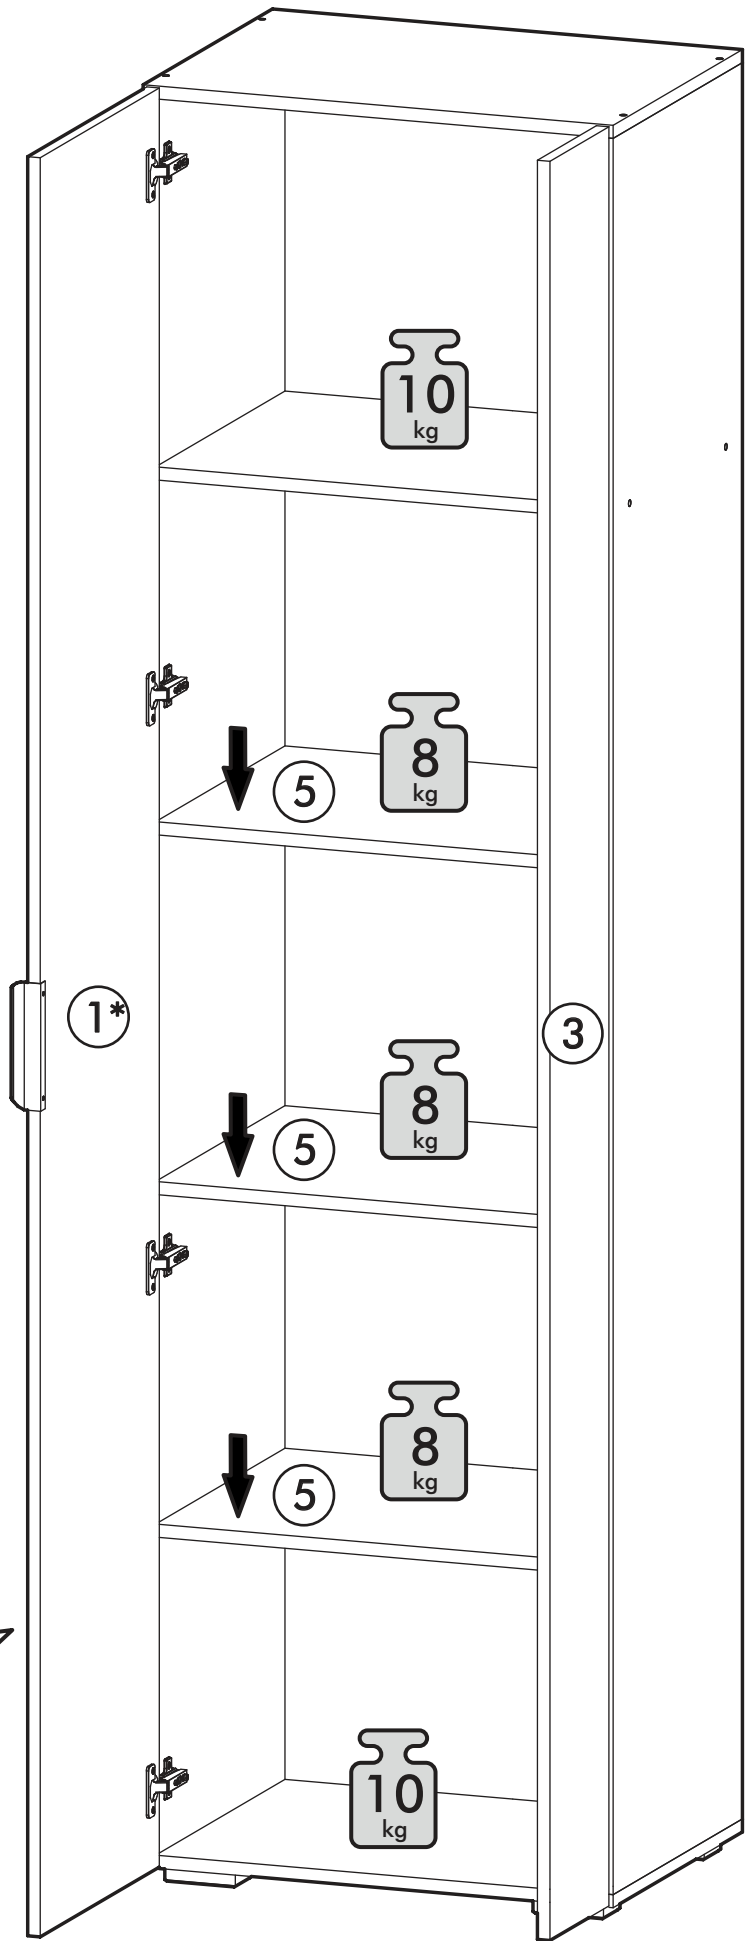

<https://interior-center.ru/>

НОРД ШК02-600

NORD SHK02-600

600	2200	450

RU Внимание! Чтобы избежать неприятных последствий, воспользуйтесь услугами профессиональных сборщиков мебели. Производитель оставляет за собой право вносить изменения в конструкцию изделий, не влияющие на функциональность и дизайн.

	6,3x50		3,5x16	6,3x13	1,6x25
	8x		 12x	 30x	 16x
 1x	 4x	 8x	 12x	 12x	 1x

 1 2 3	AI		 L=mm		
1	Бок правый / Right side	1	2148	430	1/3
2	Бок левый / Left side	1	2148	430	1/3
3	Фасад / Front	1	2176	196	2/3
4	Крышка / Cap	2	600	430	1/3
5	Полка / Shelf	3	568	430	1/3
6	Вязка / Knitting	1	568	430	1/3
8	Стенка задняя / The back wall	6	361	596	1/3
9	Соединитель ДВП / Connector	5	566		1/3
1*	Фасад / Front	1	2176	396	1/1

1.

2.

3.

4a.

4b.