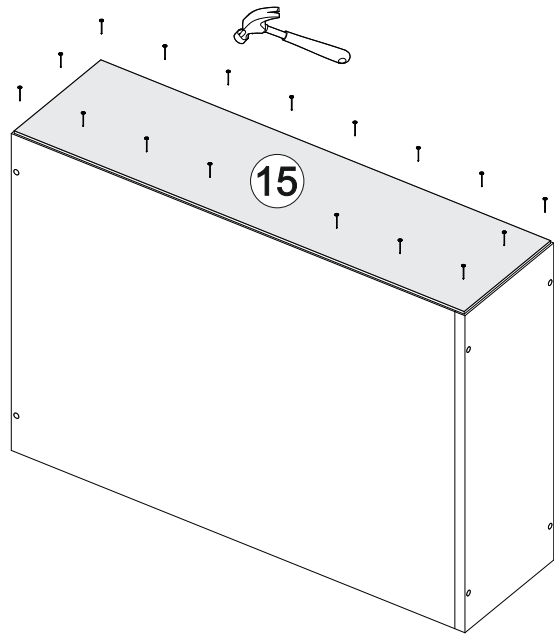

№ дет.	Деталь/Detail	Размер/Size	Кол-во/Quantity	№ упак./№ pack
1	Бок левый/Side left	700x500	1	1/1
2	Бок правый/Side right	700x500	1	1/1
3	Крышка/Top	200x500	1	1/1
4-5	Планка/Plank	168x116	2	1/1
6	Цоколь/Socle	200x100	1	1/1
7-8	Задняя стенка ящика/Back side	111x90	2	1/1
9,11	Бок ящика левый/Side left	400x90	2	1/1
10,12	Бок ящика правый/Side right	400x90	2	1/1
13-14	Дно ящика ЛДВП/Drawer bottom	140x400	2	1/1
15	Задняя стенка ЛДВП/Back side	710x195	1	1/1

№ дет.	Деталь/Detail	Размер/Size	Кол-во/Quantity	№ упак./№ pack
1*	Фасад/Front	713x196	1	1/1

2

3

12

13

10

11

4