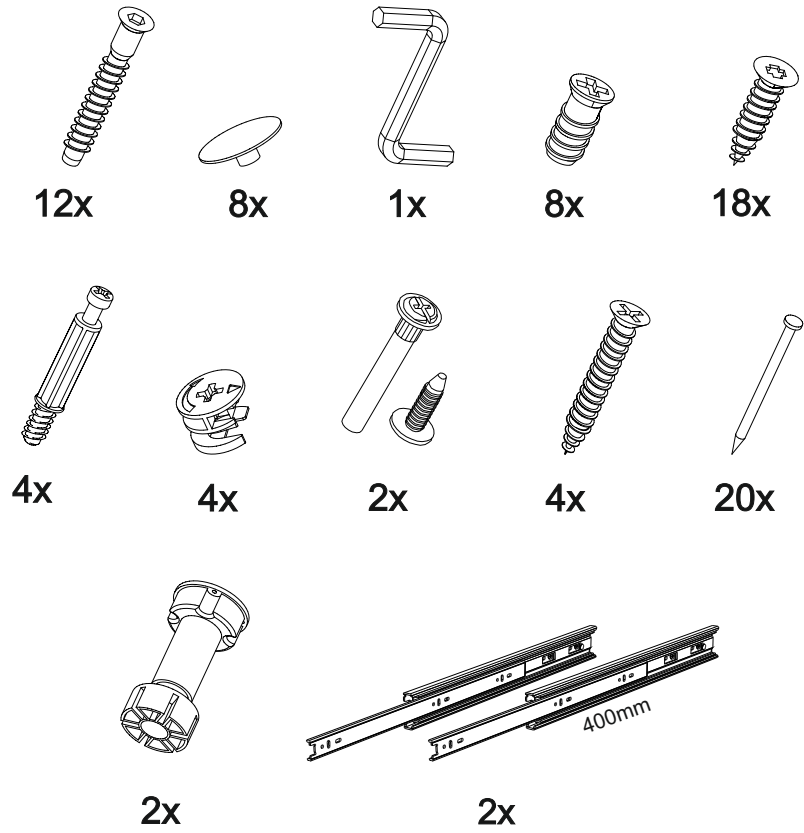

Шкаф нижний ШНБ 200

В мебельном наборе могут быть конструктивные изменения, не указанные в данной инструкции и не ухудшающие качество изделия

200	816	520

15

Внимание! ПРИМЕР соединения двух соседних модулей между собой

№ дет.	Деталь/Detail	Размер/Size	Кол-во/Quantity	№ упак./№ pack
1	Бок левый/Side left	700x500	1	1/1
2	Бок правый/Side right	700x500	1	1/1
3	Крышка/Top	200x500	1	1/1
4-5	Планка/Plank	168x116	2	1/1
6	Цоколь/Socle	200x100	1	1/1
7-8	Задняя стенка ящика/Back side	111x90	2	1/1
9,11	Бок ящика левый/Side left	400x90	2	1/1
10,12	Бок ящика правый/Side right	400x90	2	1/1
13-14	Дно ящика ЛДВП/Drawer bottom	140x400	2	1/1
15	Задняя стенка ЛДВП/Back side	710x195	1	1/1