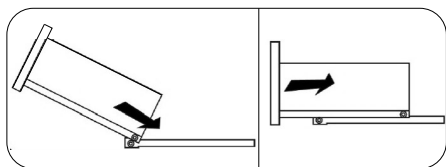

Шкаф нижний ШНБ 200

В мебельном наборе могут быть конструктивные изменения, не указанные в данной инструкции и не ухудшающие качество изделия

200	816	520

15

Внимание! ПРИМЕР соединения двух соседних модулей между собой

№ дет.	Деталь/Detail	Размер/Size	Кол-во/Quantity	№ упак./№ pack
1	Бок левый/Side left	700x500	1	1/1
2	Бок правый/Side right	700x500	1	1/1
3	Крышка/Top	200x500	1	1/1
4-5	Планка/Plank	168x116	2	1/1
6	Цоколь/Socle	200x100	1	1/1
7-8	Задняя стенка ящика/Back side	111x90	2	1/1
9,11	Бок ящика левый/Side left	400x90	2	1/1
10,12	Бок ящика правый/Side right	400x90	2	1/1
13-14	Дно ящика ЛДВП/Drawer bottom	140x400	2	1/1
15	Задняя стенка ЛДВП/Back side	710x195	1	1/1