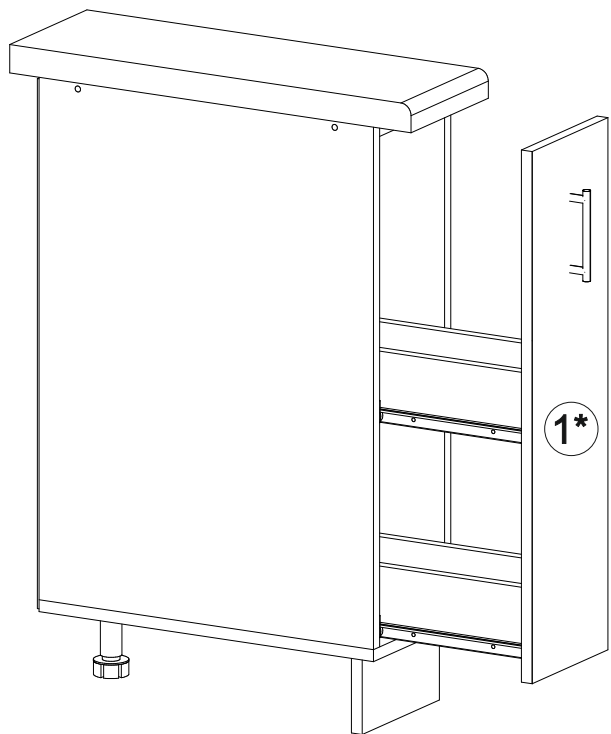

Шкаф нижний ШНБ 200

В мебельном наборе могут быть конструктивные изменения, не указанные в данной инструкции и не ухудшающие качество изделия

200	816	520

15

Внимание! ПРИМЕР соединения двух соседних модулей между собой

№ дет.	Деталь/Detail	Размер/Size	Кол-во/Quantity	№ упак./№ pack
1	Бок левый/Side left	700x500	1	1/1
2	Бок правый/Side right	700x500	1	1/1
3	Крышка/Top	200x500	1	1/1
4-5	Планка/Plank	168x116	2	1/1
6	Цоколь/Socle	200x100	1	1/1
7-8	Задняя стенка ящика/Back side	111x90	2	1/1
9,11	Бок ящика левый/Side left	400x90	2	1/1
10,12	Бок ящика правый/Side right	400x90	2	1/1
13-14	Дно ящика ЛДВП/Drawer bottom	140x400	2	1/1
15	Задняя стенка ЛДВП/Back side	710x195	1	1/1