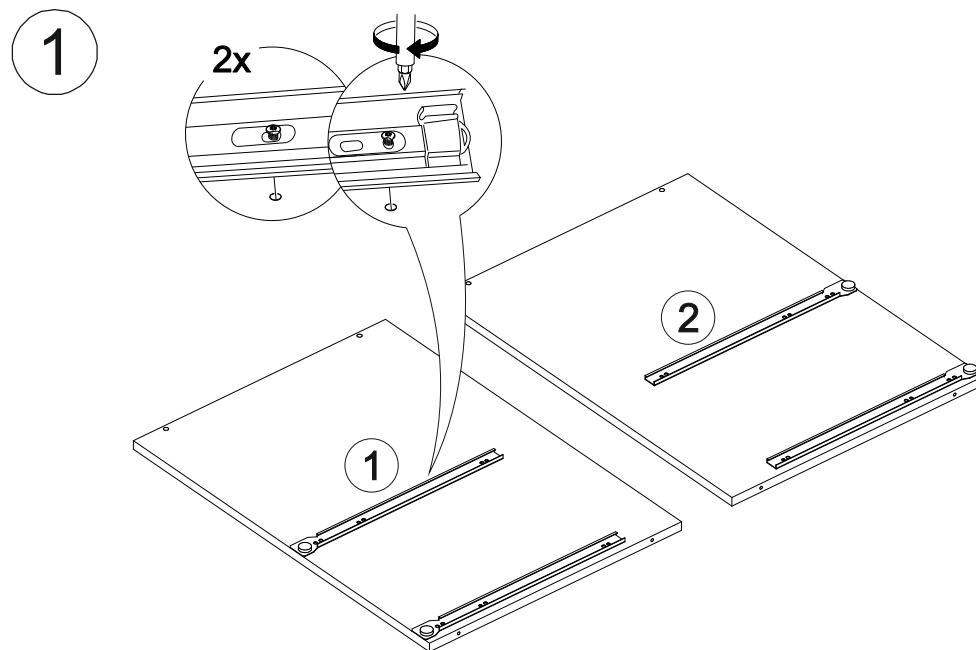

№ дет.	Деталь/Detail	Размер/Size	Кол-во/Quantity	№ упак./№ pack
1	Бок левый/Side left	700x500	1	1/1
2	Бок правый/Side right	700x500	1	1/1
3	Крышка/Top	200x500	1	1/1
4-5	Планка/Plank	168x116	2	1/1
6	Цоколь/Socle	200x100	1	1/1
7-8	Задняя стенка ящика/Back side	111x90	2	1/1
9,11	Бок ящика левый/Side left	400x90	2	1/1
10,12	Бок ящика правый/Side right	400x90	2	1/1
13-14	Дно ящика ЛДВП/Drawer bottom	140x400	2	1/1
15	Задняя стенка ЛДВП/Back side	710x195	1	1/1

№ дет.	Деталь/Detail	Размер/Size	Кол-во/Quantity	№ упак./№ pack
1*	Фасад/Front	713x196	1	1/1