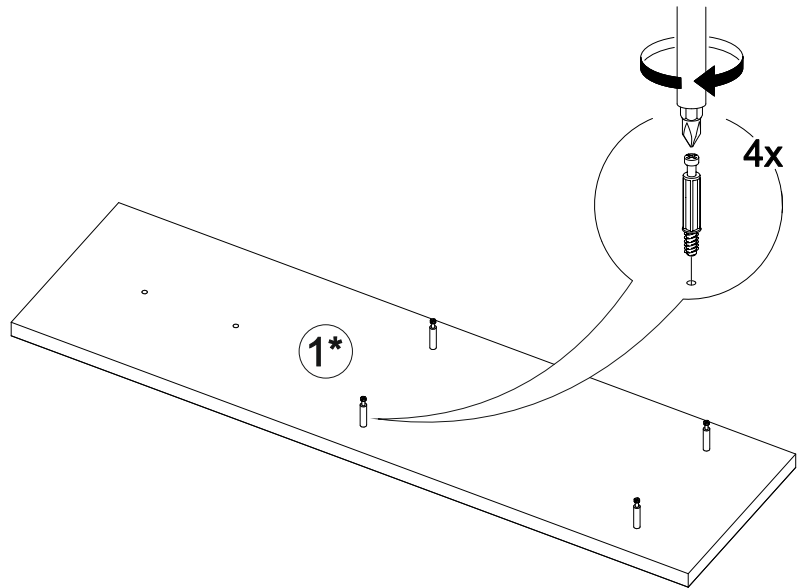

№ дет.	Деталь/Detail	Размер/Size	Кол-во/Quantity	№ упак./№ pack
1	Бок левый/Side left	700x500	1	1/1
2	Бок правый/Side right	700x500	1	1/1
3	Крышка/Top	200x500	1	1/1
4-5	Планка/Plank	168x116	2	1/1
6	Цоколь/Socle	200x100	1	1/1
7-8	Задняя стенка ящика/Back side	111x90	2	1/1
9,11	Бок ящика левый/Side left	400x90	2	1/1
10,12	Бок ящика правый/Side right	400x90	2	1/1
13-14	Дно ящика ЛДВП/Drawer bottom	140x400	2	1/1
15	Задняя стенка ЛДВП/Back side	710x195	1	1/1

№ дет.	Деталь/Detail	Размер/Size	Кол-во/Quantity	№ упак./№ pack
1*	Фасад/Front	713x196	1	1/1

2

3

12

13

10

11

4