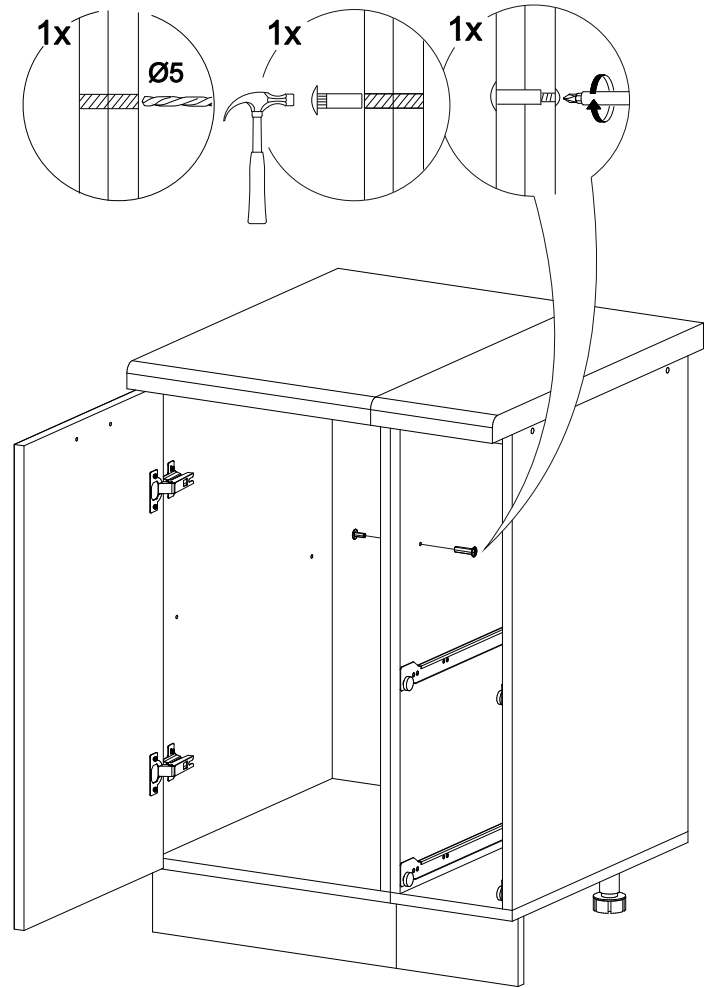

Шкаф нижний ШНБ 200

В мебельном наборе могут быть конструктивные изменения, не указанные в данной инструкции и не ухудшающие качество изделия

200	816	520

15

Внимание! ПРИМЕР соединения двух соседних модулей между собой

№ дет.	Деталь/Detail	Размер/Size	Кол-во/Quantity	№ упак./№ pack
1	Бок левый/Side left	700x500	1	1/1
2	Бок правый/Side right	700x500	1	1/1
3	Крышка/Top	200x500	1	1/1
4-5	Планка/Plank	168x116	2	1/1
6	Цоколь/Socle	200x100	1	1/1
7-8	Задняя стенка ящика/Back side	111x90	2	1/1
9,11	Бок ящика левый/Side left	400x90	2	1/1
10,12	Бок ящика правый/Side right	400x90	2	1/1
13-14	Дно ящика ЛДВП/Drawer bottom	140x400	2	1/1
15	Задняя стенка ЛДВП/Back side	710x195	1	1/1