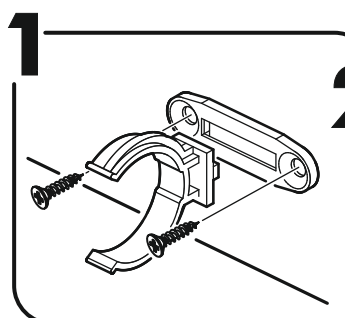

	AI				
1	Бок правый / Right side	1	2220	550	1/2
2	Бок левый / Left side	1	2220	550	1/2
3	Крышка / Cap	1	600	550	2/2
4	Вязка / Binding	3	568	550	2/2
5	Вязка / Binding	1	568	550	2/2
6	Полка / Shelf	3	565	530	2/2
7	Цоколь / Plinth	1	600	100	2/2
8	Задняя стенка / Back wall	2	910	297	1/2
9	Задняя стенка / Back wall	2	706	297	1/2
10	Задняя стенка / Back wall	2	616	297	1/2
11	Соединитель / Connector	1	886		1/2
12	Соединитель / Connector	1	682		1/2
13	Соединитель / Connector	1	598		1/2
1*	Вязка ящика / Binding of the box	2	512	200	1/1
2*	Бок ящика / Side of the box	4	400	200	1/1
3*	Дно ящика / Bottom of the drawer	2	540	400	1/1
1**	Фасад ящика / The facade of the box	2	355	596	1/1
2**	Фасад / Front	1	918	596	1/1

1.

2.

3.

4.

5.

6.

7.

Во избежание опрокидывания пенал необходимо крепить к стене с помощью уголков (есть в комплекте)