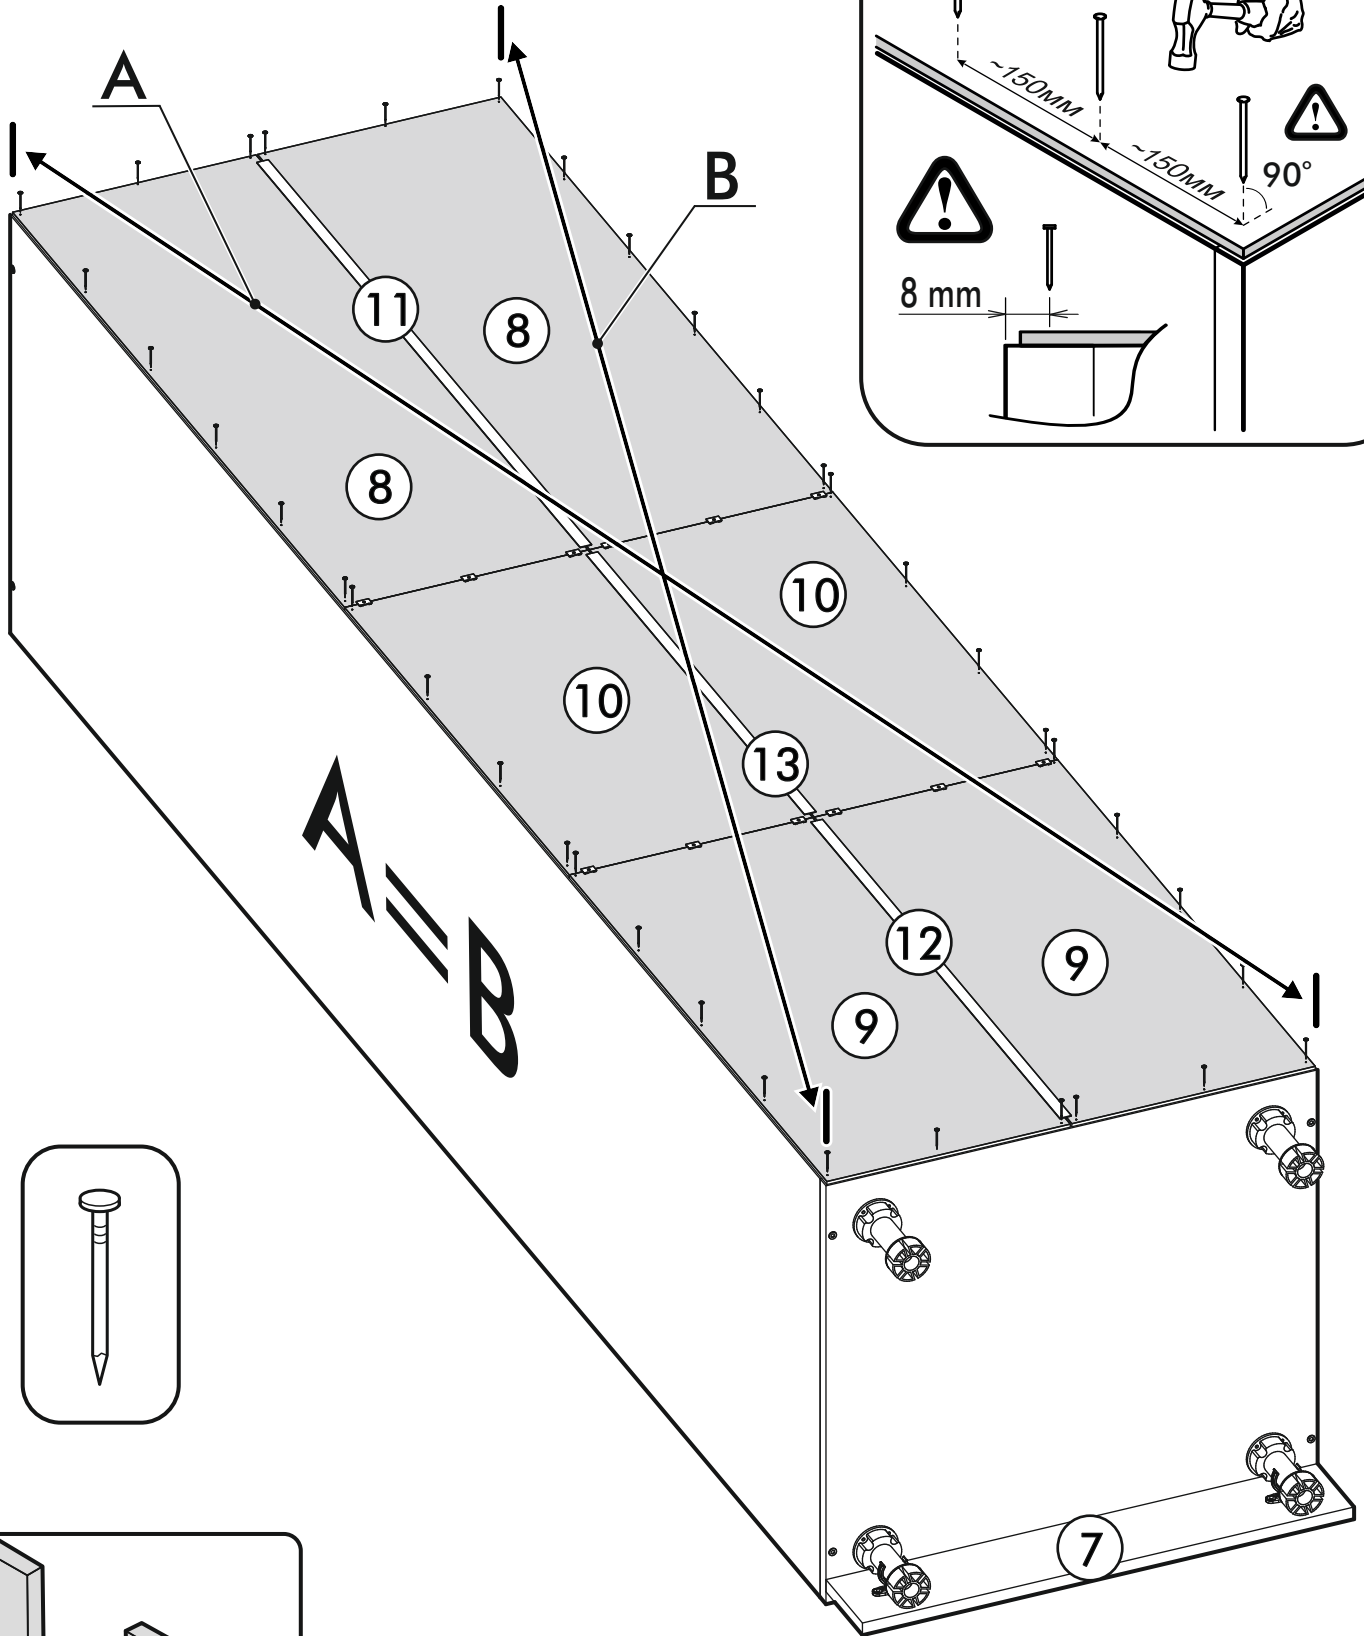

400mm	6,3x50		3,5x16	3x16	1,6x25
 <p data-bbox="406 403 478 459">2x</p>	 <p data-bbox="582 403 686 459">17x</p>	 <p data-bbox="821 403 893 459">1x</p>	 <p data-bbox="997 403 1101 459">48x</p>	 <p data-bbox="1204 403 1308 459">12x</p>	 <p data-bbox="1380 403 1516 459">116x</p>
<p data-bbox="87 470 255 526">6,3x13</p>	 <p data-bbox="406 795 478 851">1x</p>	 <p data-bbox="614 795 686 851">4x</p>	 <p data-bbox="790 795 893 851">18x</p>	 <p data-bbox="997 795 1101 851">20x</p>	 <p data-bbox="1444 795 1516 851">8x</p>
 <p data-bbox="167 1198 271 1254">12x</p>	 <p data-bbox="375 1198 478 1254">16x</p>	 <p data-bbox="582 1198 686 1254">20x</p>	 <p data-bbox="790 1198 893 1254">24x</p>	 <p data-bbox="1029 1198 1101 1254">2x</p>	

	AI				
1	Бок правый / Right side	1	2220	550	1/2
2	Бок левый / Left side	1	2220	550	1/2
3	Крышка / Cap	1	600	550	2/2
4	Вязка / Binding	3	568	550	2/2
5	Вязка / Binding	1	568	550	2/2
6	Полка / Shelf	3	565	530	2/2
7	Цоколь / Plinth	1	600	100	2/2
8	Задняя стенка / Back wall	2	910	297	1/2
9	Задняя стенка / Back wall	2	706	297	1/2
10	Задняя стенка / Back wall	2	616	297	1/2
11	Соединитель / Connector	1	886		1/2
12	Соединитель / Connector	1	682		1/2
13	Соединитель / Connector	1	598		1/2
1*	Вязка ящика / Binding of the box	2	512	200	1/1
2*	Бок ящика / Side of the box	4	400	200	1/1
3*	Дно ящика / Bottom of the drawer	2	540	400	1/1
1**	Фасад ящика / The facade of the box	2	355	596	1/1
2**	Фасад / Front	1	918	596	1/1

1.

2.

3.

4.

5.

6.

7.

Во избежание опрокидывания пенал необходимо крепить к стене с помощью уголков (есть в комплекте)