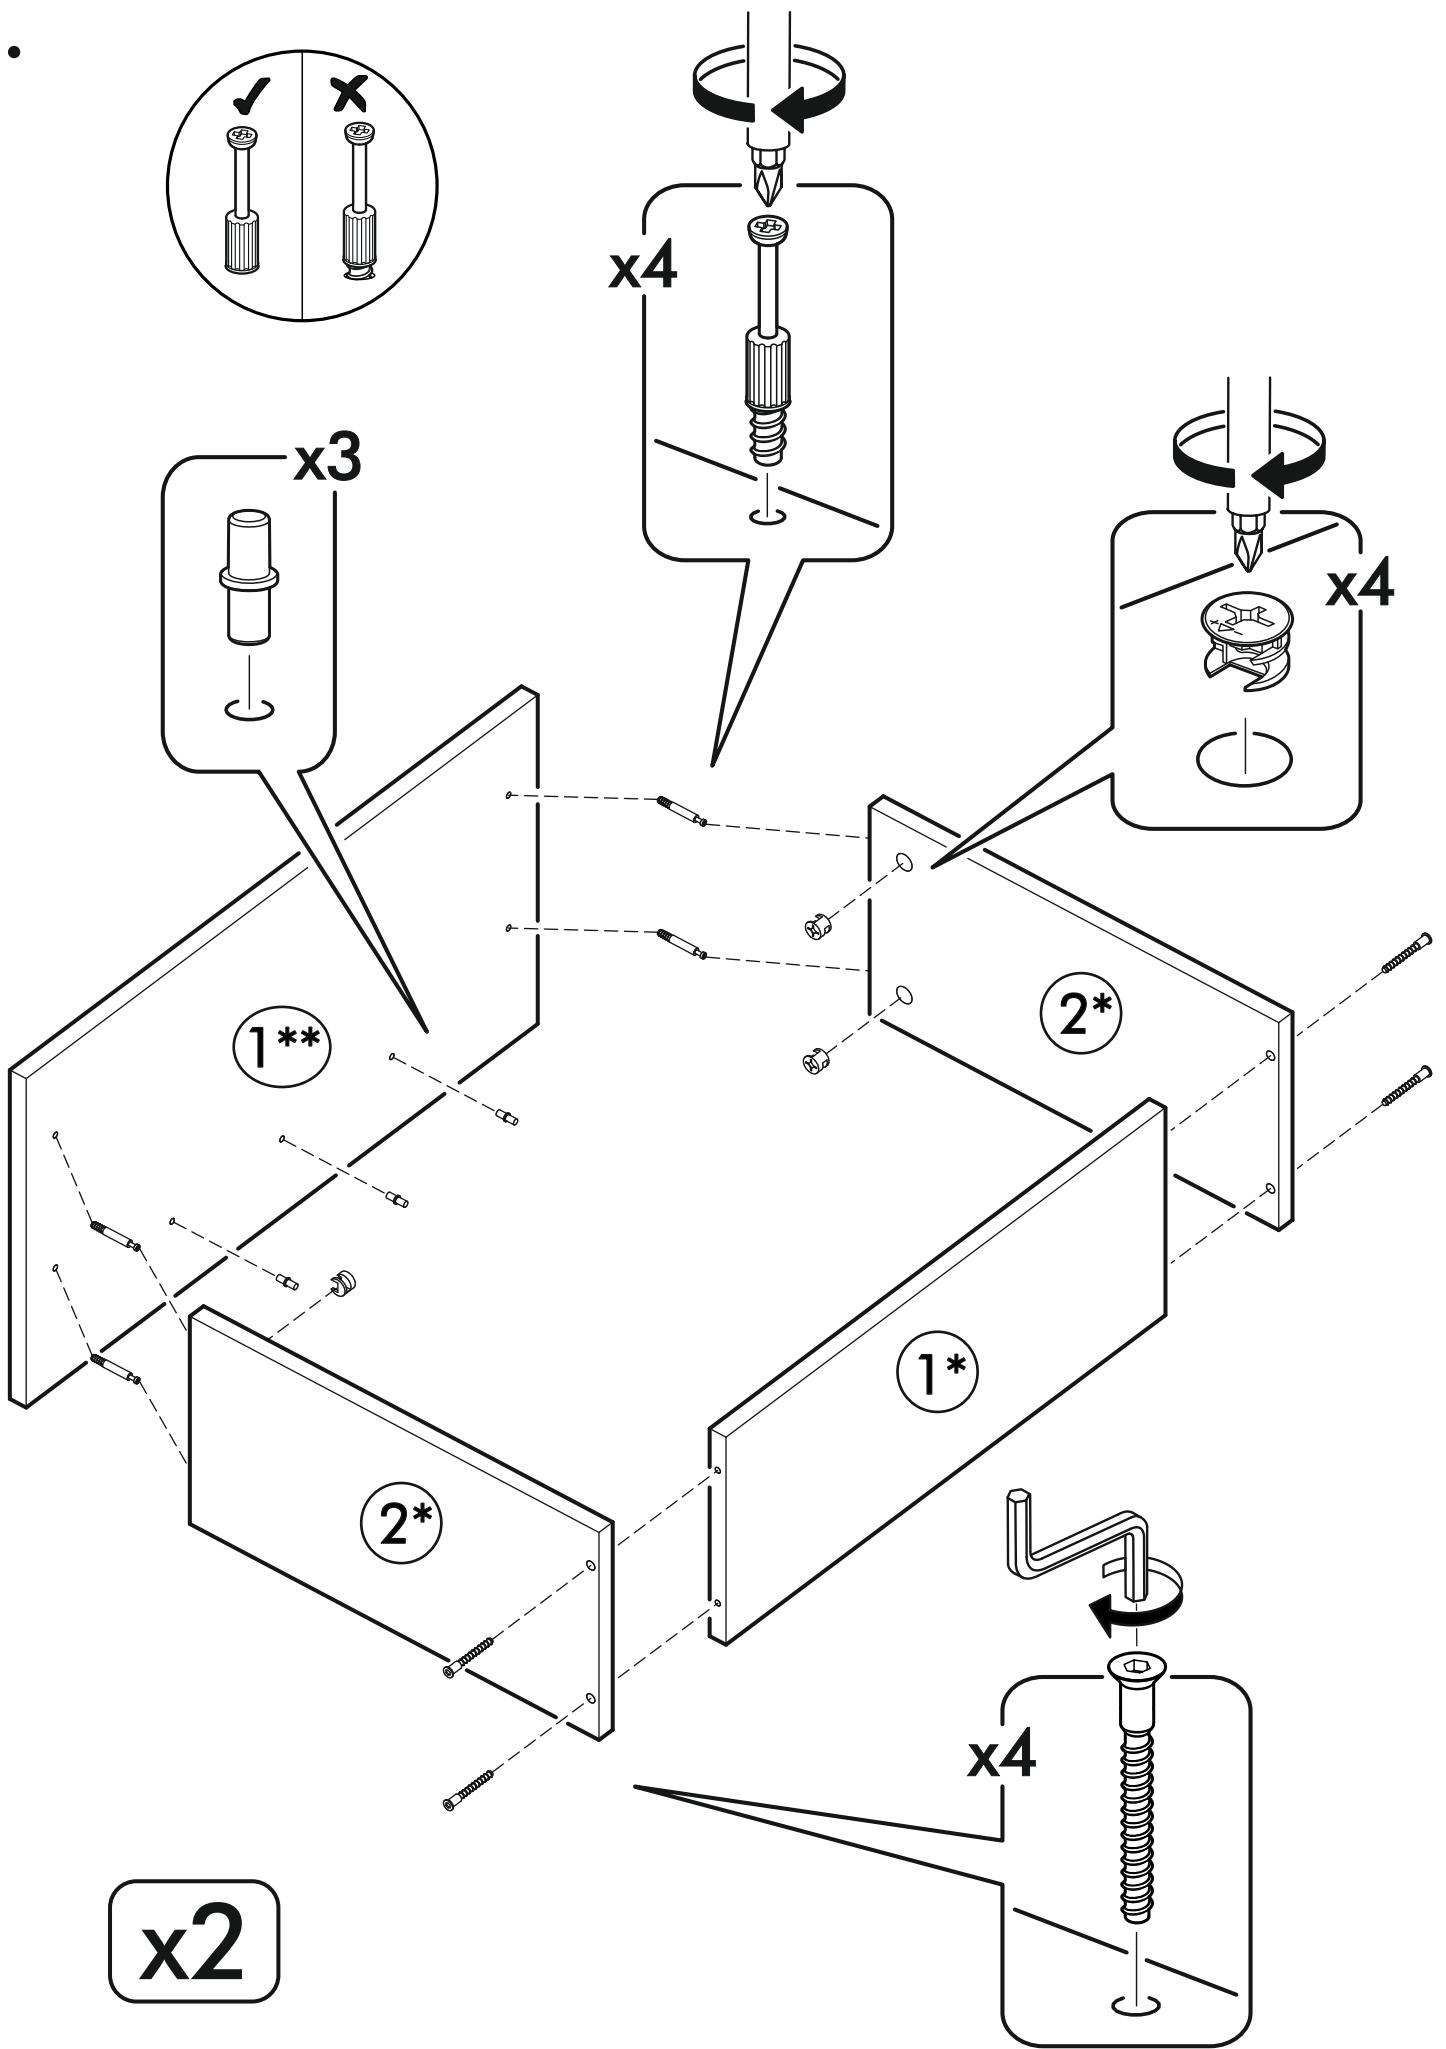

400mm	6,3x50		3,5x16	3x16	1,6x25
 <p data-bbox="406 403 478 459">2x</p>	 <p data-bbox="582 403 686 459">17x</p>	 <p data-bbox="821 403 893 459">1x</p>	 <p data-bbox="997 403 1101 459">48x</p>	 <p data-bbox="1204 403 1308 459">12x</p>	 <p data-bbox="1380 403 1516 459">116x</p>
<p data-bbox="87 470 255 526">6,3x13</p>	 <p data-bbox="406 795 478 851">1x</p>	 <p data-bbox="614 795 686 851">4x</p>	 <p data-bbox="790 795 893 851">18x</p>	 <p data-bbox="997 795 1101 851">20x</p>	 <p data-bbox="1444 795 1516 851">8x</p>
 <p data-bbox="167 1198 271 1254">12x</p>	 <p data-bbox="375 1198 478 1254">16x</p>	 <p data-bbox="582 1198 686 1254">20x</p>	 <p data-bbox="790 1198 893 1254">24x</p>	 <p data-bbox="1029 1198 1101 1254">2x</p>	

	AI				
1	Бок правый / Right side	1	2220	550	1/2
2	Бок левый / Left side	1	2220	550	1/2
3	Крышка / Cap	1	600	550	2/2
4	Вязка / Binding	3	568	550	2/2
5	Вязка / Binding	1	568	550	2/2
6	Полка / Shelf	3	565	530	2/2
7	Цоколь / Plinth	1	600	100	2/2
8	Задняя стенка / Back wall	2	910	297	1/2
9	Задняя стенка / Back wall	2	706	297	1/2
10	Задняя стенка / Back wall	2	616	297	1/2
11	Соединитель / Connector	1	886		1/2
12	Соединитель / Connector	1	682		1/2
13	Соединитель / Connector	1	598		1/2
1*	Вязка ящика / Binding of the box	2	512	200	1/1
2*	Бок ящика / Side of the box	4	400	200	1/1
3*	Дно ящика / Bottom of the drawer	2	540	400	1/1
1**	Фасад ящика / The facade of the box	2	355	596	1/1
2**	Фасад / Front	1	918	596	1/1

1.

2.

3.

4.

5.

6.

7.

Во избежание опрокидывания пенал необходимо крепить к стене с помощью уголков (есть в комплекте)