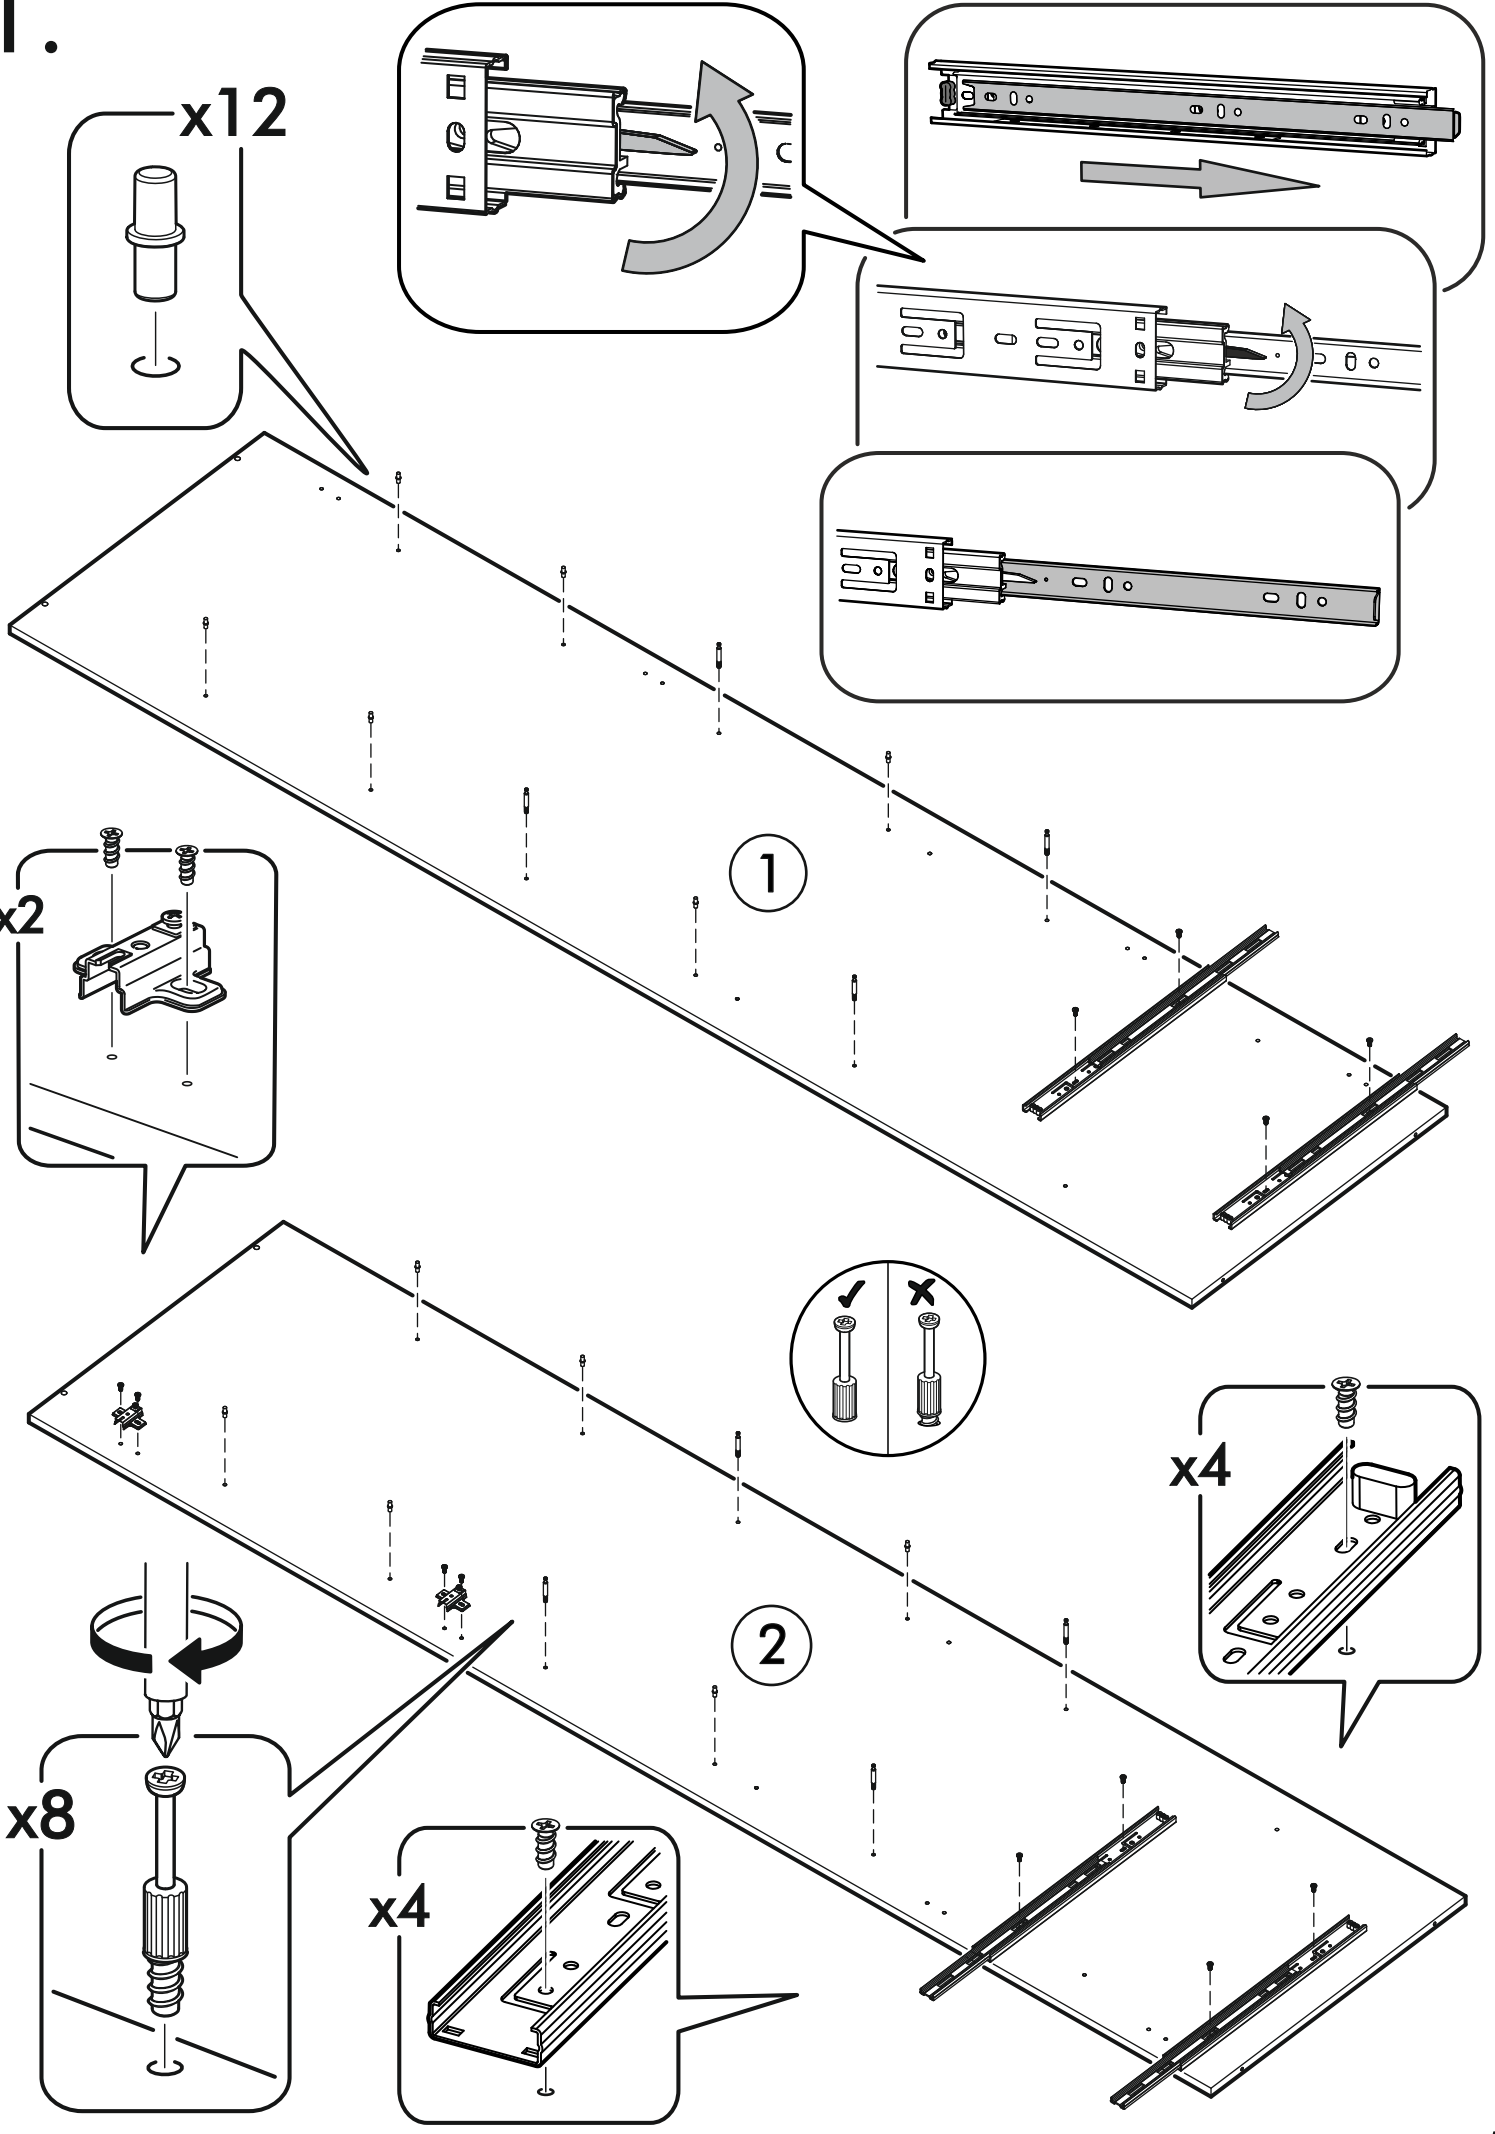

400mm	6,3x50		3,5x16	3x16	1,6x25
 <p data-bbox="406 403 478 459">2x</p>	 <p data-bbox="582 403 686 459">17x</p>	 <p data-bbox="821 403 893 459">1x</p>	 <p data-bbox="997 403 1101 459">48x</p>	 <p data-bbox="1204 403 1308 459">12x</p>	 <p data-bbox="1380 403 1516 459">116x</p>
<p data-bbox="87 470 255 526">6,3x13</p>	 <p data-bbox="406 795 478 851">1x</p>	 <p data-bbox="614 795 686 851">4x</p>	 <p data-bbox="790 795 893 851">18x</p>	 <p data-bbox="997 795 1101 851">20x</p>	 <p data-bbox="1444 795 1516 851">8x</p>
 <p data-bbox="167 1198 271 1254">12x</p>	 <p data-bbox="375 1198 478 1254">16x</p>	 <p data-bbox="582 1198 686 1254">20x</p>	 <p data-bbox="790 1198 893 1254">24x</p>	 <p data-bbox="1029 1198 1101 1254">2x</p>	

	AI				
1	Бок правый / Right side	1	2220	550	1/2
2	Бок левый / Left side	1	2220	550	1/2
3	Крышка / Cap	1	600	550	2/2
4	Вязка / Binding	3	568	550	2/2
5	Вязка / Binding	1	568	550	2/2
6	Полка / Shelf	3	565	530	2/2
7	Цоколь / Plinth	1	600	100	2/2
8	Задняя стенка / Back wall	2	910	297	1/2
9	Задняя стенка / Back wall	2	706	297	1/2
10	Задняя стенка / Back wall	2	616	297	1/2
11	Соединитель / Connector	1	886		1/2
12	Соединитель / Connector	1	682		1/2
13	Соединитель / Connector	1	598		1/2
1*	Вязка ящика / Binding of the box	2	512	200	1/1
2*	Бок ящика / Side of the box	4	400	200	1/1
3*	Дно ящика / Bottom of the drawer	2	540	400	1/1
1**	Фасад ящика / The facade of the box	2	355	596	1/1
2**	Фасад / Front	1	918	596	1/1

1.

2.

3.

4.

5.

6.

7.

Во избежание опрокидывания пенал необходимо крепить к стене с помощью уголков (есть в комплекте)