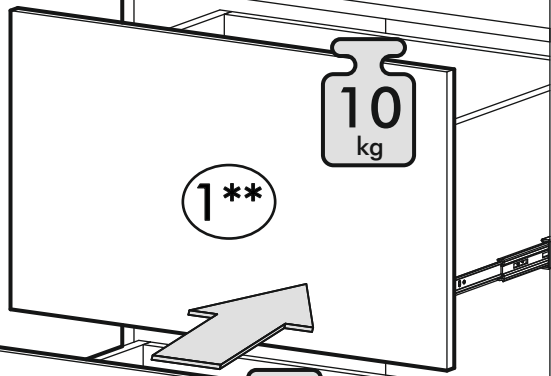

	AI				
1	Бок правый / Right side	1	2220	550	1/2
2	Бок левый / Left side	1	2220	550	1/2
3	Крышка / Cap	1	600	550	2/2
4	Вязка / Binding	3	568	550	2/2
5	Вязка / Binding	1	568	550	2/2
6	Полка / Shelf	3	565	530	2/2
7	Цоколь / Plinth	1	600	100	2/2
8	Задняя стенка / Back wall	2	910	297	1/2
9	Задняя стенка / Back wall	2	706	297	1/2
10	Задняя стенка / Back wall	2	616	297	1/2
11	Соединитель / Connector	1	886		1/2
12	Соединитель / Connector	1	682		1/2
13	Соединитель / Connector	1	598		1/2
1*	Вязка ящика / Binding of the box	2	512	200	1/1
2*	Бок ящика / Side of the box	4	400	200	1/1
3*	Дно ящика / Bottom of the drawer	2	540	400	1/1
1**	Фасад ящика / The facade of the box	2	355	596	1/1
2**	Фасад / Front	1	918	596	1/1

1.

2.

3.

4.

5.

6.

7.

Во избежание опрокидывания пенал необходимо крепить к стене с помощью уголков (есть в комплекте)