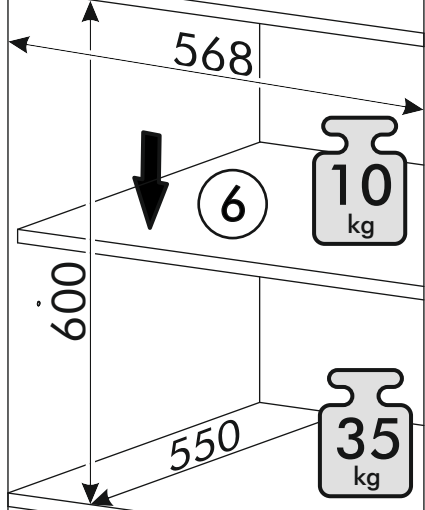

400mm	6,3x50		3,5x16	3x16	1,6x25
 <p data-bbox="406 403 478 459">2x</p>	 <p data-bbox="582 403 686 459">17x</p>	 <p data-bbox="821 403 893 459">1x</p>	 <p data-bbox="997 403 1101 459">48x</p>	 <p data-bbox="1204 403 1308 459">12x</p>	 <p data-bbox="1380 403 1516 459">116x</p>
<p data-bbox="87 470 255 526">6,3x13</p>	 <p data-bbox="406 795 478 851">1x</p>	 <p data-bbox="614 795 686 851">4x</p>	 <p data-bbox="790 795 893 851">18x</p>	 <p data-bbox="997 795 1101 851">20x</p>	 <p data-bbox="1444 795 1516 851">8x</p>
 <p data-bbox="167 1198 271 1254">12x</p>	 <p data-bbox="375 1198 478 1254">16x</p>	 <p data-bbox="582 1198 686 1254">20x</p>	 <p data-bbox="790 1198 893 1254">24x</p>	 <p data-bbox="1029 1198 1101 1254">2x</p>	

	AI				
1	Бок правый / Right side	1	2220	550	1/2
2	Бок левый / Left side	1	2220	550	1/2
3	Крышка / Cap	1	600	550	2/2
4	Вязка / Binding	3	568	550	2/2
5	Вязка / Binding	1	568	550	2/2
6	Полка / Shelf	3	565	530	2/2
7	Цоколь / Plinth	1	600	100	2/2
8	Задняя стенка / Back wall	2	910	297	1/2
9	Задняя стенка / Back wall	2	706	297	1/2
10	Задняя стенка / Back wall	2	616	297	1/2
11	Соединитель / Connector	1	886		1/2
12	Соединитель / Connector	1	682		1/2
13	Соединитель / Connector	1	598		1/2
1*	Вязка ящика / Binding of the box	2	512	200	1/1
2*	Бок ящика / Side of the box	4	400	200	1/1
3*	Дно ящика / Bottom of the drawer	2	540	400	1/1
1**	Фасад ящика / The facade of the box	2	355	596	1/1
2**	Фасад / Front	1	918	596	1/1

1.

2.

3.

4.

5.

6.

7.

Во избежание опрокидывания пенал необходимо крепить к стене с помощью уголков (есть в комплекте)