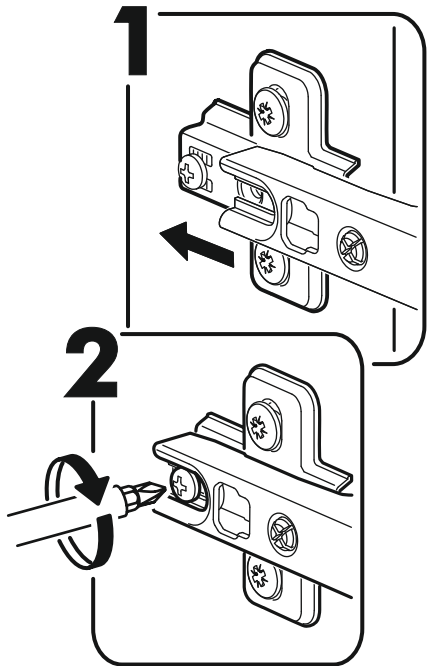

400mm	6,3x50		3,5x16	3x16	1,6x25
 <p data-bbox="406 403 478 459">2x</p>	 <p data-bbox="582 403 686 459">17x</p>	 <p data-bbox="821 403 893 459">1x</p>	 <p data-bbox="997 403 1101 459">48x</p>	 <p data-bbox="1204 403 1308 459">12x</p>	 <p data-bbox="1380 403 1516 459">116x</p>
<p data-bbox="87 470 255 526">6,3x13</p>	 <p data-bbox="406 795 478 851">1x</p>	 <p data-bbox="614 795 686 851">4x</p>	 <p data-bbox="790 795 893 851">18x</p>	 <p data-bbox="997 795 1101 851">20x</p>	 <p data-bbox="1444 795 1516 851">8x</p>
 <p data-bbox="167 1198 271 1254">12x</p>	 <p data-bbox="375 1198 478 1254">16x</p>	 <p data-bbox="582 1198 686 1254">20x</p>	 <p data-bbox="790 1198 893 1254">24x</p>	 <p data-bbox="1029 1198 1101 1254">2x</p>	

	AI				
1	Бок правый / Right side	1	2220	550	1/2
2	Бок левый / Left side	1	2220	550	1/2
3	Крышка / Cap	1	600	550	2/2
4	Вязка / Binding	3	568	550	2/2
5	Вязка / Binding	1	568	550	2/2
6	Полка / Shelf	3	565	530	2/2
7	Цоколь / Plinth	1	600	100	2/2
8	Задняя стенка / Back wall	2	910	297	1/2
9	Задняя стенка / Back wall	2	706	297	1/2
10	Задняя стенка / Back wall	2	616	297	1/2
11	Соединитель / Connector	1	886		1/2
12	Соединитель / Connector	1	682		1/2
13	Соединитель / Connector	1	598		1/2
1*	Вязка ящика / Binding of the box	2	512	200	1/1
2*	Бок ящика / Side of the box	4	400	200	1/1
3*	Дно ящика / Bottom of the drawer	2	540	400	1/1
1**	Фасад ящика / The facade of the box	2	355	596	1/1
2**	Фасад / Front	1	918	596	1/1

1.

2.

3.

4.

5.

6.

7.

Во избежание опрокидывания пенал необходимо крепить к стене с помощью уголков (есть в комплекте)