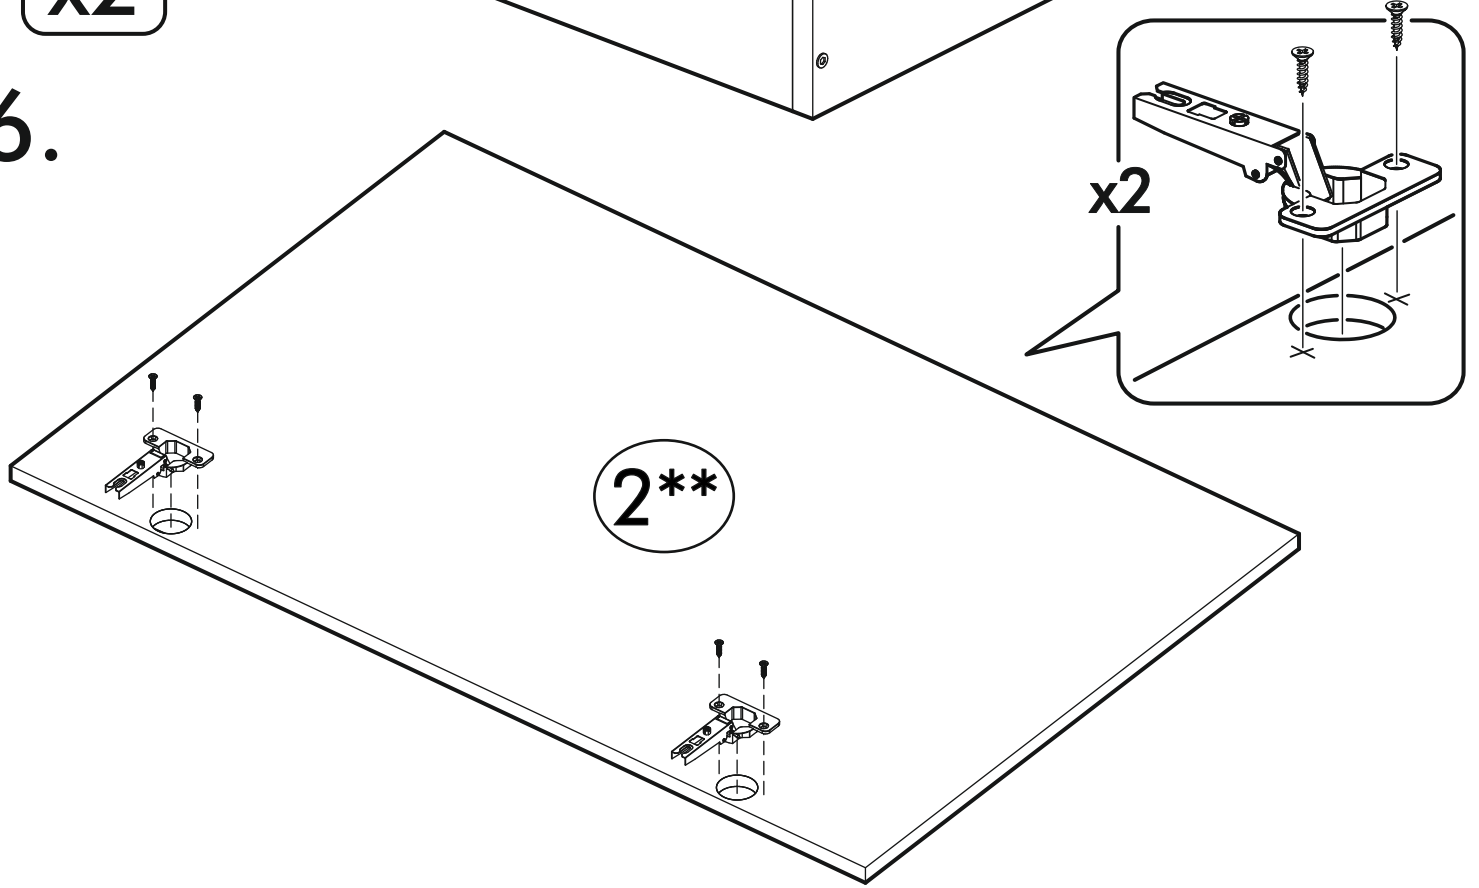

	AI				
1	Бок правый / Right side	1	2220	550	1/2
2	Бок левый / Left side	1	2220	550	1/2
3	Крышка / Cap	1	600	550	2/2
4	Вязка / Binding	3	568	550	2/2
5	Вязка / Binding	1	568	550	2/2
6	Полка / Shelf	3	565	530	2/2
7	Цоколь / Plinth	1	600	100	2/2
8	Задняя стенка / Back wall	2	910	297	1/2
9	Задняя стенка / Back wall	2	706	297	1/2
10	Задняя стенка / Back wall	2	616	297	1/2
11	Соединитель / Connector	1	886		1/2
12	Соединитель / Connector	1	682		1/2
13	Соединитель / Connector	1	598		1/2
1*	Вязка ящика / Binding of the box	2	512	200	1/1
2*	Бок ящика / Side of the box	4	400	200	1/1
3*	Дно ящика / Bottom of the drawer	2	540	400	1/1
1**	Фасад ящика / The facade of the box	2	355	596	1/1
2**	Фасад / Front	1	918	596	1/1

1.

2.

3.

4.

5.

6.

7.

Во избежание опрокидывания пенал необходимо крепить к стене с помощью уголков (есть в комплекте)