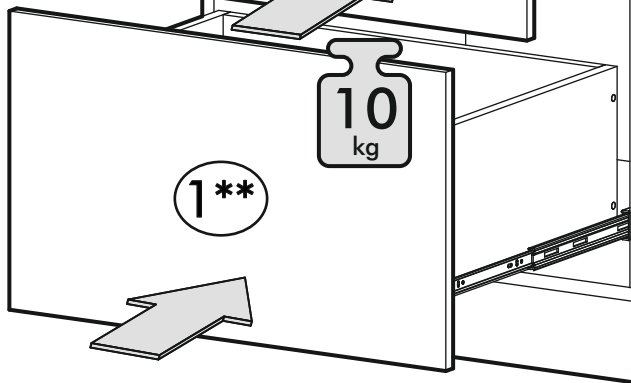

	AI				
1	Бок правый / Right side	1	2220	550	1/2
2	Бок левый / Left side	1	2220	550	1/2
3	Крышка / Cap	1	600	550	2/2
4	Вязка / Binding	3	568	550	2/2
5	Вязка / Binding	1	568	550	2/2
6	Полка / Shelf	3	565	530	2/2
7	Цоколь / Plinth	1	600	100	2/2
8	Задняя стенка / Back wall	2	910	297	1/2
9	Задняя стенка / Back wall	2	706	297	1/2
10	Задняя стенка / Back wall	2	616	297	1/2
11	Соединитель / Connector	1	886		1/2
12	Соединитель / Connector	1	682		1/2
13	Соединитель / Connector	1	598		1/2
1*	Вязка ящика / Binding of the box	2	512	200	1/1
2*	Бок ящика / Side of the box	4	400	200	1/1
3*	Дно ящика / Bottom of the drawer	2	540	400	1/1
1**	Фасад ящика / The facade of the box	2	355	596	1/1
2**	Фасад / Front	1	918	596	1/1

1.

2.

3.

4.

5.

6.

7.

Во избежание опрокидывания пенал необходимо крепить к стене с помощью уголков (есть в комплекте)