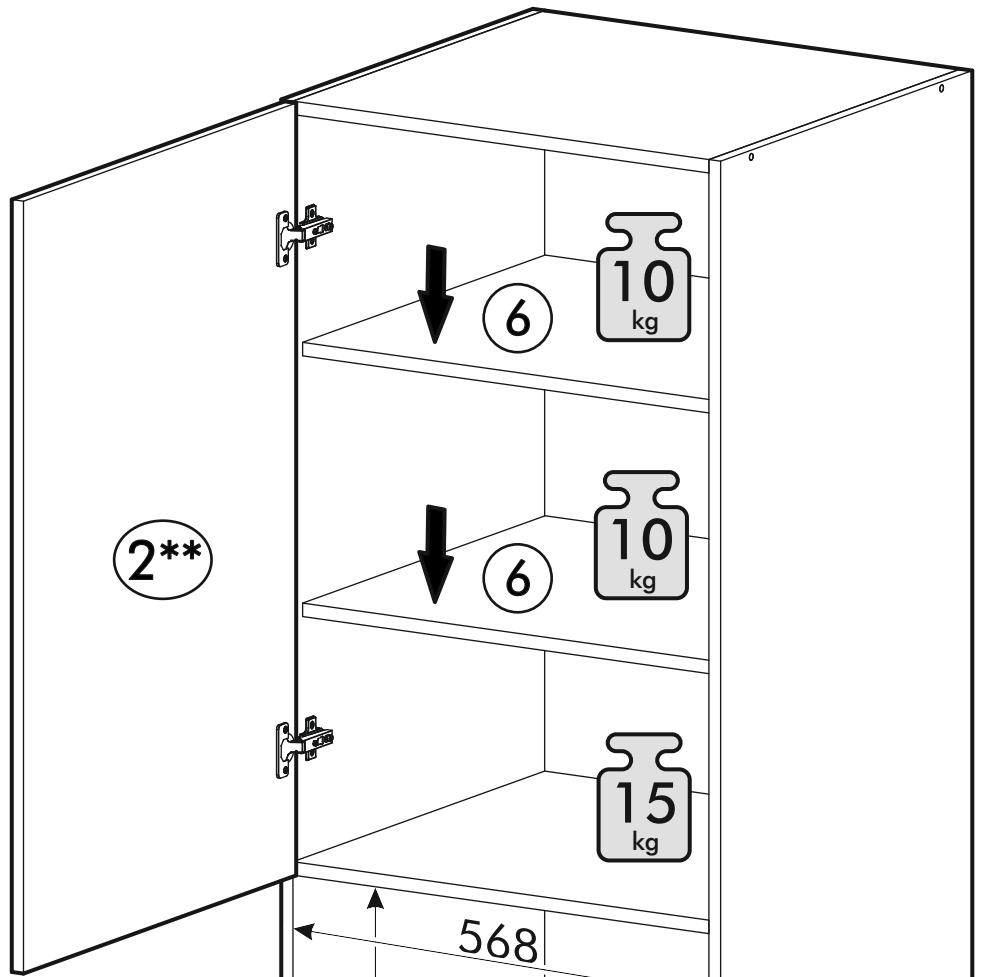

	AI				
1	Бок правый / Right side	1	2220	550	1/2
2	Бок левый / Left side	1	2220	550	1/2
3	Крышка / Cap	1	600	550	2/2
4	Вязка / Binding	3	568	550	2/2
5	Вязка / Binding	1	568	550	2/2
6	Полка / Shelf	3	565	530	2/2
7	Цоколь / Plinth	1	600	100	2/2
8	Задняя стенка / Back wall	2	910	297	1/2
9	Задняя стенка / Back wall	2	706	297	1/2
10	Задняя стенка / Back wall	2	616	297	1/2
11	Соединитель / Connector	1	886		1/2
12	Соединитель / Connector	1	682		1/2
13	Соединитель / Connector	1	598		1/2
1*	Вязка ящика / Binding of the box	2	512	200	1/1
2*	Бок ящика / Side of the box	4	400	200	1/1
3*	Дно ящика / Bottom of the drawer	2	540	400	1/1
1**	Фасад ящика / The facade of the box	2	355	596	1/1
2**	Фасад / Front	1	918	596	1/1

1.

2.

3.

4.

5.

6.

7.

Во избежание опрокидывания пенал необходимо крепить к стене с помощью уголков (есть в комплекте)