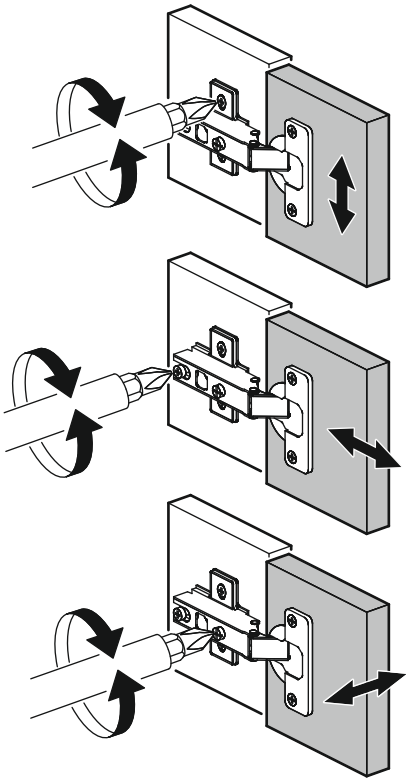

	AI				
1	Бок правый / Right side	1	2220	550	1/2
2	Бок левый / Left side	1	2220	550	1/2
3	Крышка / Cap	1	600	550	2/2
4	Вязка / Binding	3	568	550	2/2
5	Вязка / Binding	1	568	550	2/2
6	Полка / Shelf	3	565	530	2/2
7	Цоколь / Plinth	1	600	100	2/2
8	Задняя стенка / Back wall	2	910	297	1/2
9	Задняя стенка / Back wall	2	706	297	1/2
10	Задняя стенка / Back wall	2	616	297	1/2
11	Соединитель / Connector	1	886		1/2
12	Соединитель / Connector	1	682		1/2
13	Соединитель / Connector	1	598		1/2
1*	Вязка ящика / Binding of the box	2	512	200	1/1
2*	Бок ящика / Side of the box	4	400	200	1/1
3*	Дно ящика / Bottom of the drawer	2	540	400	1/1
1**	Фасад ящика / The facade of the box	2	355	596	1/1
2**	Фасад / Front	1	918	596	1/1

1.

2.

3.

4.

5.

6.

7.

Во избежание опрокидывания пенал необходимо крепить к стене с помощью уголков (есть в комплекте)