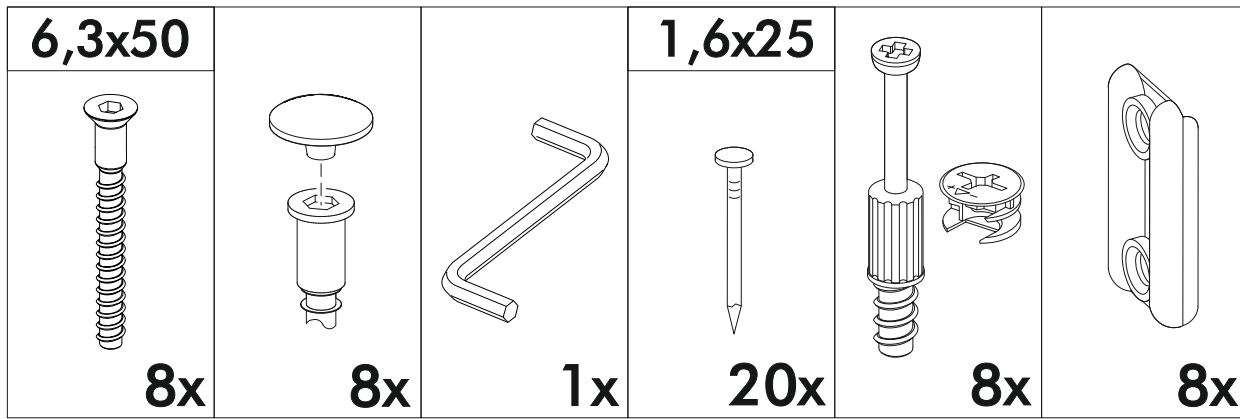

<https://interior-center.ru/>

Стол журнальный СТЖ-001
Coffee table STG-001

1000	500	600

RU Внимание! Чтобы избежать неприятных последствий, воспользуйтесь услугами профессиональных сборщиков мебели. Производитель оставляет за собой право вносить изменения в конструкцию изделий, не влияющие на функциональность и дизайн.

	A I			
1	Крышка / Top	1	1000	600
2	Вязка / Binding	1	800	400
3-6	Опора / Leg	4	484	120
7-10	Опора / Leg	4	484	104
				1/1

1.

2.

3.

4

4.

5.