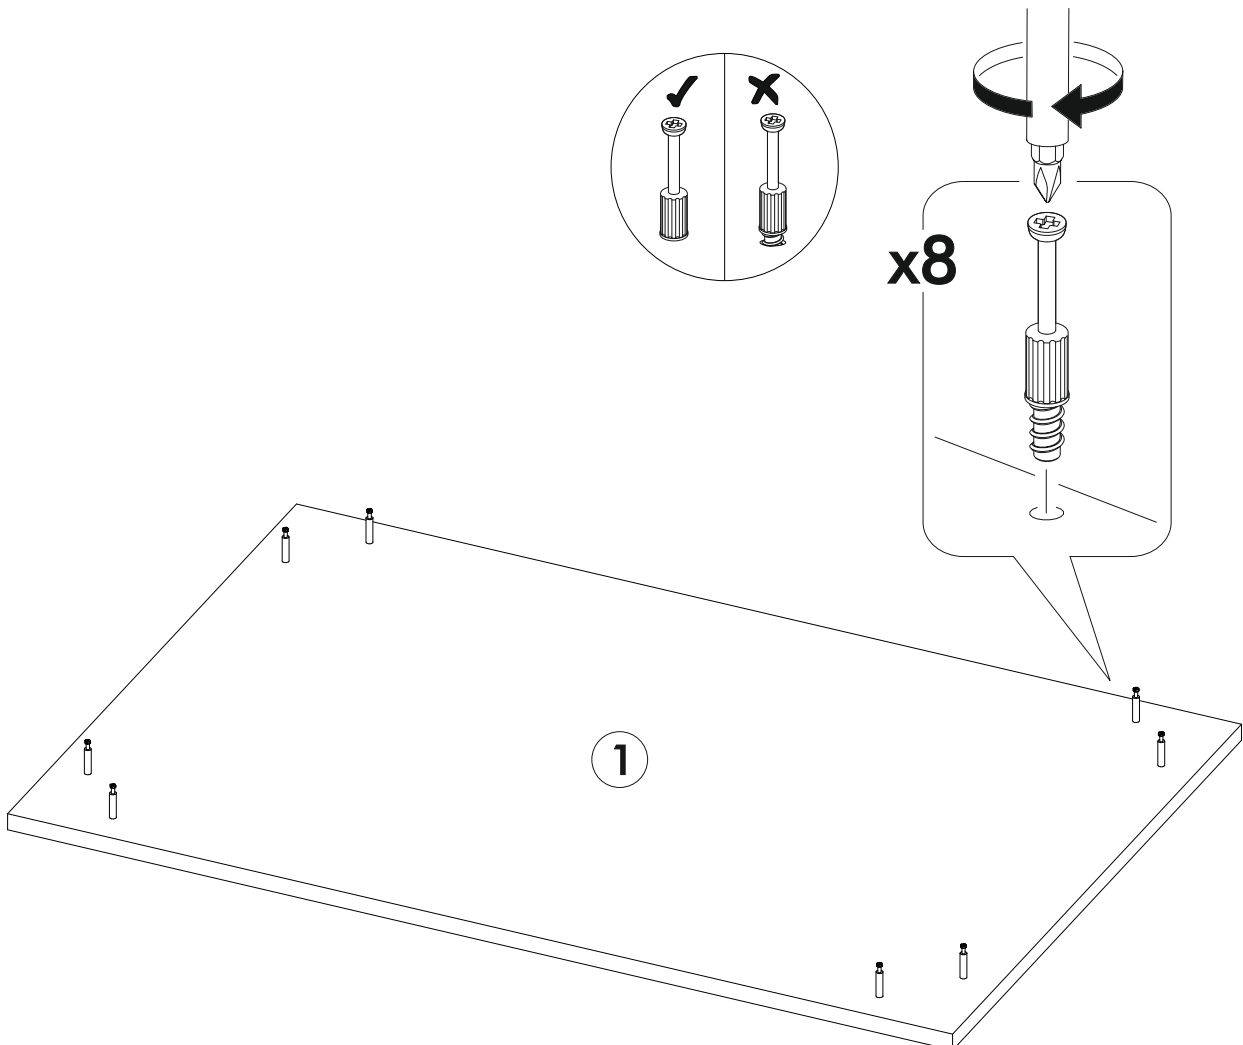

<https://interior-center.ru/>

Стол журнальный СТЖ-001
Coffee table STG-001

1000	500	600

RU Внимание! Чтобы избежать неприятных последствий, воспользуйтесь услугами профессиональных сборщиков мебели. Производитель оставляет за собой право вносить изменения в конструкцию изделий, не влияющие на функциональность и дизайн.

	A I			
1	Крышка / Top	1	1000	600
2	Вязка / Binding	1	800	400
3-6	Опора / Leg	4	484	120
7-10	Опора / Leg	4	484	104
				1/1

1.

2.

3.

4

4.

5.