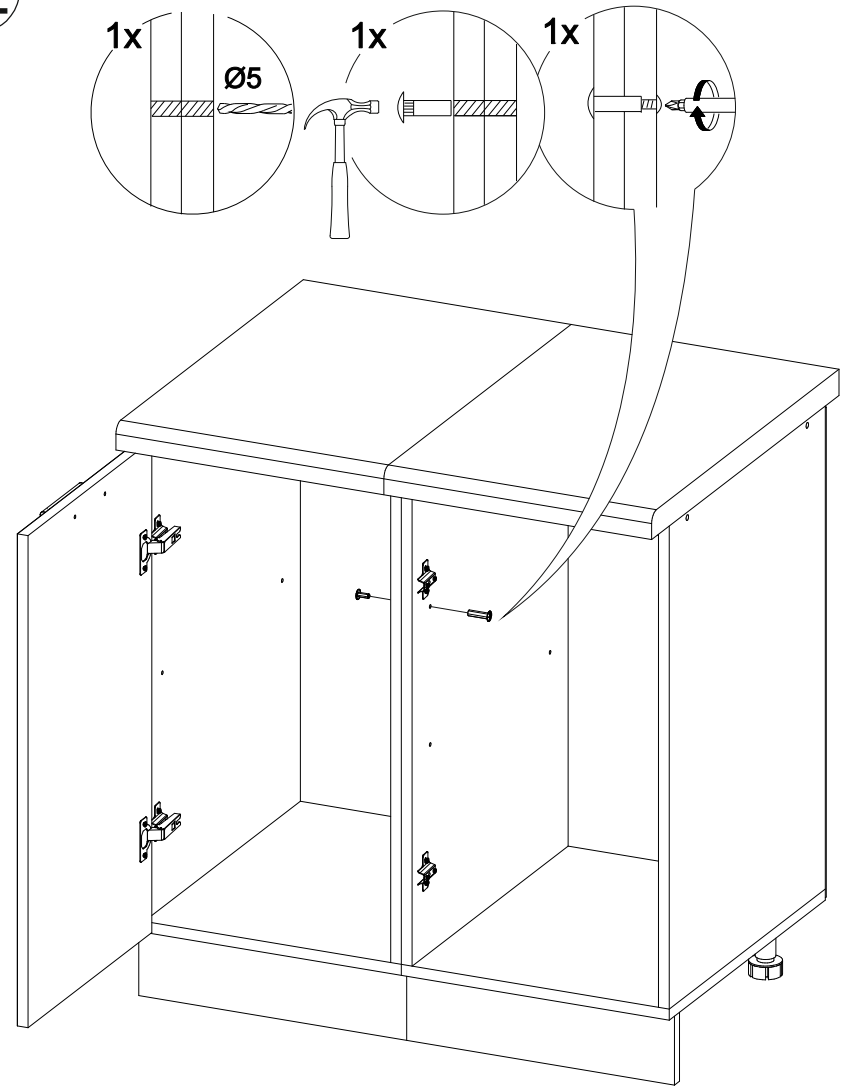

Шкаф нижний ШН 600

600	816	520

№ дет.	Деталь/Detail	Размер/Size	Кол-во/Quantity	№ упак./№ pack
1	Бок левый/Side left	700x500	1	1/1
2	Бок правый/Side right	700x500	1	1/1
3	Крышка/Top	600x500	1	1/1
4	Полка/Shelf	565x480	1	1/1
5-6	Планка/Plank	568x116	2	1/1
7	Цоколь/Socle	600x100	1	1/1
8-9	Задняя стенка ЛДВП/Back side	710x295	2	1/1
10	Соединитель ДВП/Connector	682	1	1/1

№ дет.	Деталь/Detail	Размер/Size	Кол-во/Quantity	№ упак./№ pack
1*-2*	Фасад/Front	713x296	2	1/1

В мебельном наборе могут быть конструктивные изменения, не указанные в данной инструкции и не ухудшающие качество изделия

13

1

2

3

4

12

Внимание! ПРИМЕР соединения двух соседних модулей между собой

11