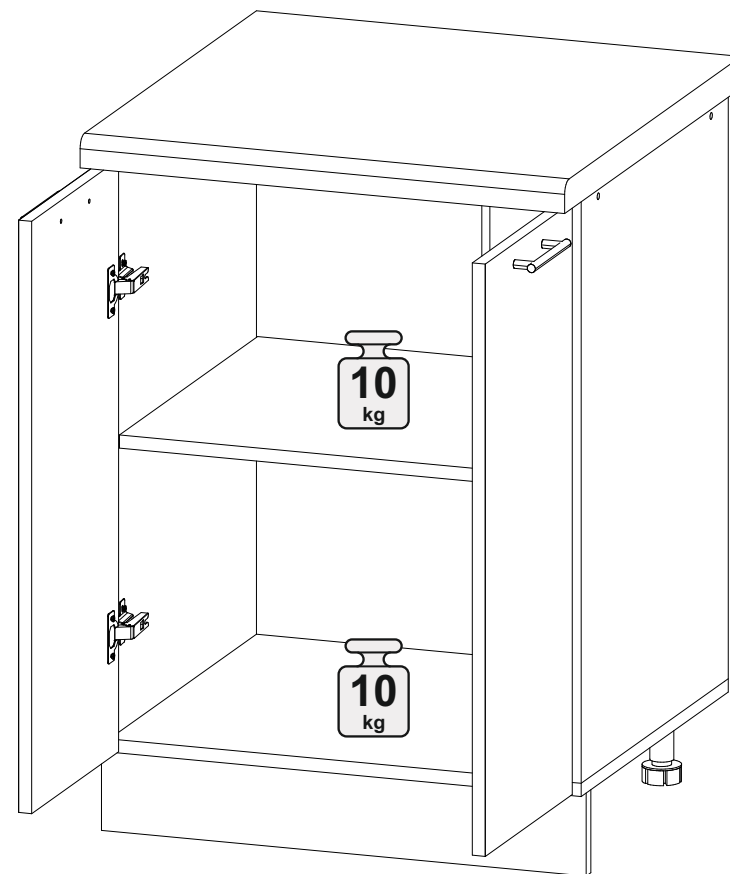

Шкаф нижний ШН 600

600	816	520

№ дет.	Деталь/Detail	Размер/Size	Кол-во/Quantity	№ упак./№ pack
1	Бок левый/Side left	700x500	1	1/1
2	Бок правый/Side right	700x500	1	1/1
3	Крышка/Top	600x500	1	1/1
4	Полка/Shelf	565x480	1	1/1
5-6	Планка/Plank	568x116	2	1/1
7	Цоколь/Socle	600x100	1	1/1
8-9	Задняя стенка ЛДВП/Back side	710x295	2	1/1
10	Соединитель ДВП/Connector	682	1	1/1

№ дет.	Деталь/Detail	Размер/Size	Кол-во/Quantity	№ упак./№ pack
1*-2*	Фасад/Front	713x296	2	1/1

В мебельном наборе могут быть конструктивные изменения, не указанные в данной инструкции и не ухудшающие качество изделия