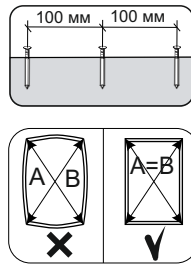

Шкаф нижний ШН 600

600	816	520

№ дет.	Деталь/Detail	Размер/Size	Кол-во/Quantity	№ упак./№ pack
1	Бок левый/Side left	700x500	1	1/1
2	Бок правый/Side right	700x500	1	1/1
3	Крышка/Top	600x500	1	1/1
4	Полка/Shelf	565x480	1	1/1
5-6	Планка/Plank	568x116	2	1/1
7	Цоколь/Socle	600x100	1	1/1
8-9	Задняя стенка ЛДВП/Back side	710x295	2	1/1
10	Соединитель ДВП/Connector	682	1	1/1

13

1

2

3

4

12

Внимание! ПРИМЕР соединения двух соседних модулей между собой

11