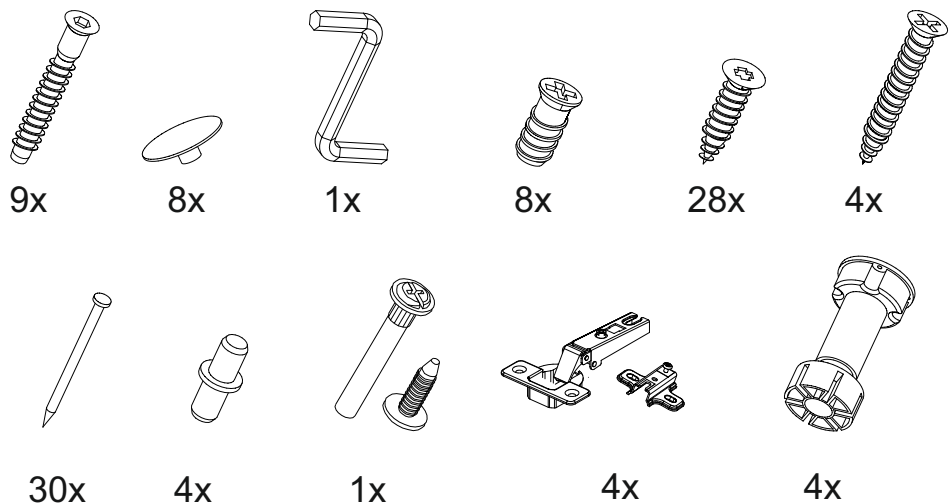

Шкаф нижний ШН 600

600	816	520

№ дет.	Деталь/Detail	Размер/Size	Кол-во/Quantity	№ упак./№ pack
1	Бок левый/Side left	700x500	1	1/1
2	Бок правый/Side right	700x500	1	1/1
3	Крышка/Top	600x500	1	1/1
4	Полка/Shelf	565x480	1	1/1
5-6	Планка/Plank	568x116	2	1/1
7	Цоколь/Socle	600x100	1	1/1
8-9	Задняя стенка ЛДВП/Back side	710x295	2	1/1
10	Соединитель ДВП/Connector	682	1	1/1

№ дет.	Деталь/Detail	Размер/Size	Кол-во/Quantity	№ упак./№ pack
1*-2*	Фасад/Front	713x296	2	1/1

В мебельном наборе могут быть конструктивные изменения, не указанные в данной инструкции и не ухудшающие качество изделия