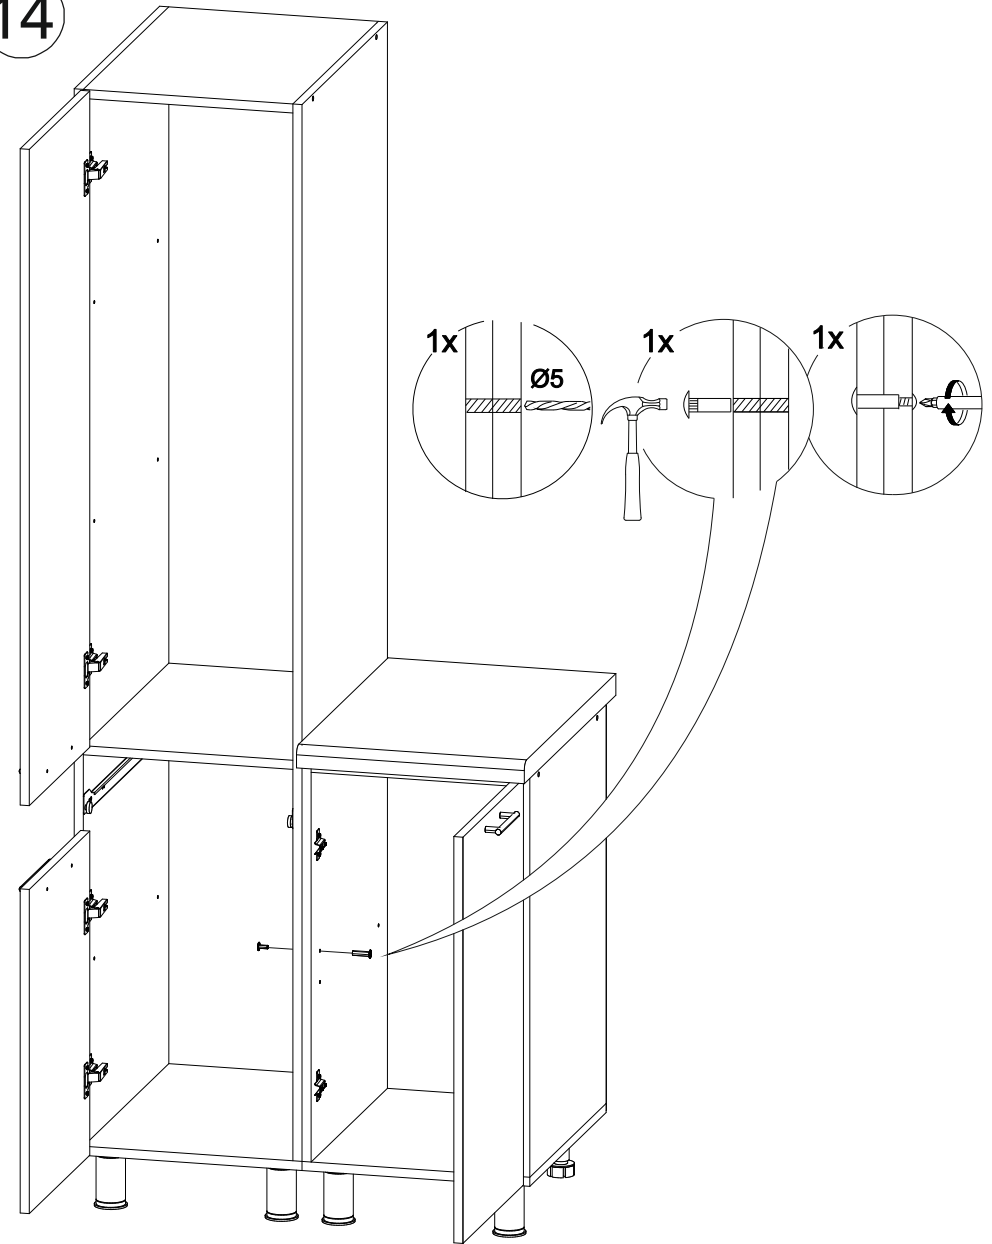

## Пенал Аврора П1Я 400

В мебельном наборе могут быть конструктивные изменения, не указанные в данной инструкции и не ухудшающие качество изделия

400	1970	580

14

**Внимание!** ПРИМЕР соединения двух соседних модулей между собой

13

№ дет.	Деталь/Detail	Размер/Size	Кол-во/Quantity	№ упак./№ pack
1	Бок левый/Side left	1855x560	1	1/1
2	Бок правый/Side right	1855x560	1	1/1
3	Крышка/Top	400x560	1	1/1
4-5	Вязка/Connecting element	368x560	2	1/1
6-8	Полка/Shelf	365x540	3	1/1
9	Бок ящика левый/Side left	400x90	1	1/1
10	Бок ящика правый/Side right	400x90	1	1/1
11	Задняя стенка ящика/Back side	311x90	1	1/1
12	Задняя стенка ЛДВП/Back side	1865x395	1	1/1
13	Дно ящика ЛДВП/Drawer bottom	340x400	1	1/1

№ дет.	Деталь/Detail	Размер/Size	Кол-во/Quantity	№ упак./№ pack
1*	Фасад/Front	1152x396	1	1/1
2*	Фасад/Front	569x396	1	1/1
3*	Фасад ящика/Front	140x396	1	1/1

2

3

12

10

11

4

5