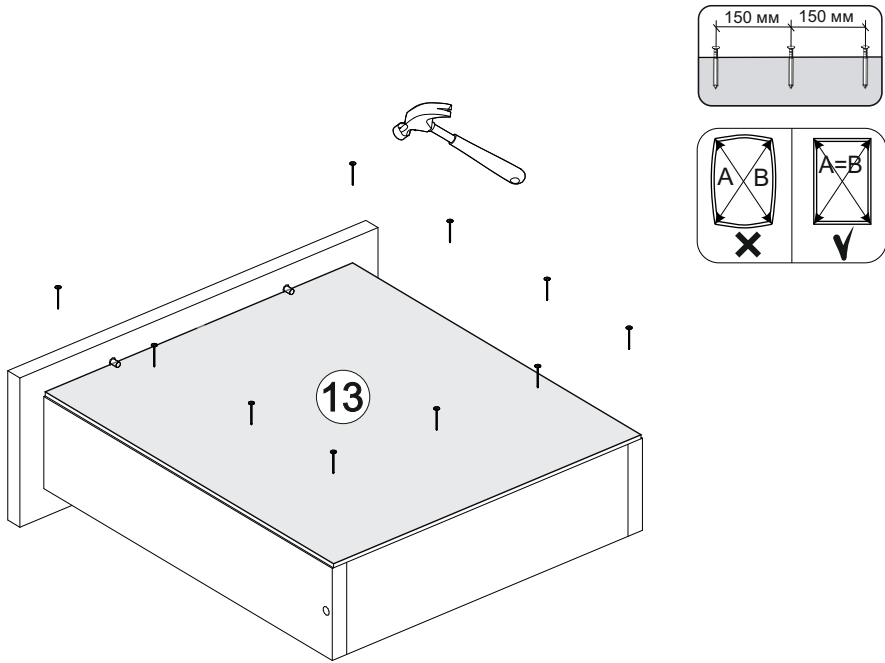

13

№ дет.	Деталь/Detail	Размер/Size	Кол-во/Quantity	№ упак./№ pack
1	Бок левый/Side left	1855x560	1	1/1
2	Бок правый/Side right	1855x560	1	1/1
3	Крышка/Top	400x560	1	1/1
4-5	Вязка/Connecting element	368x560	2	1/1
6-8	Полка/Shelf	365x540	3	1/1
9	Бок ящика левый/Side left	400x90	1	1/1
10	Бок ящика правый/Side right	400x90	1	1/1
11	Задняя стенка ящика/Back side	311x90	1	1/1
12	Задняя стенка ЛДВП/Back side	1865x395	1	1/1
13	Дно ящика ЛДВП/Drawer bottom	340x400	1	1/1

№ дет.	Деталь/Detail	Размер/Size	Кол-во/Quantity	№ упак./№ pack
1*	Фасад/Front	1152x396	1	1/1
2*	Фасад/Front	569x396	1	1/1
3*	Фасад ящика/Front	140x396	1	1/1

2

3

12

10

11

4

5