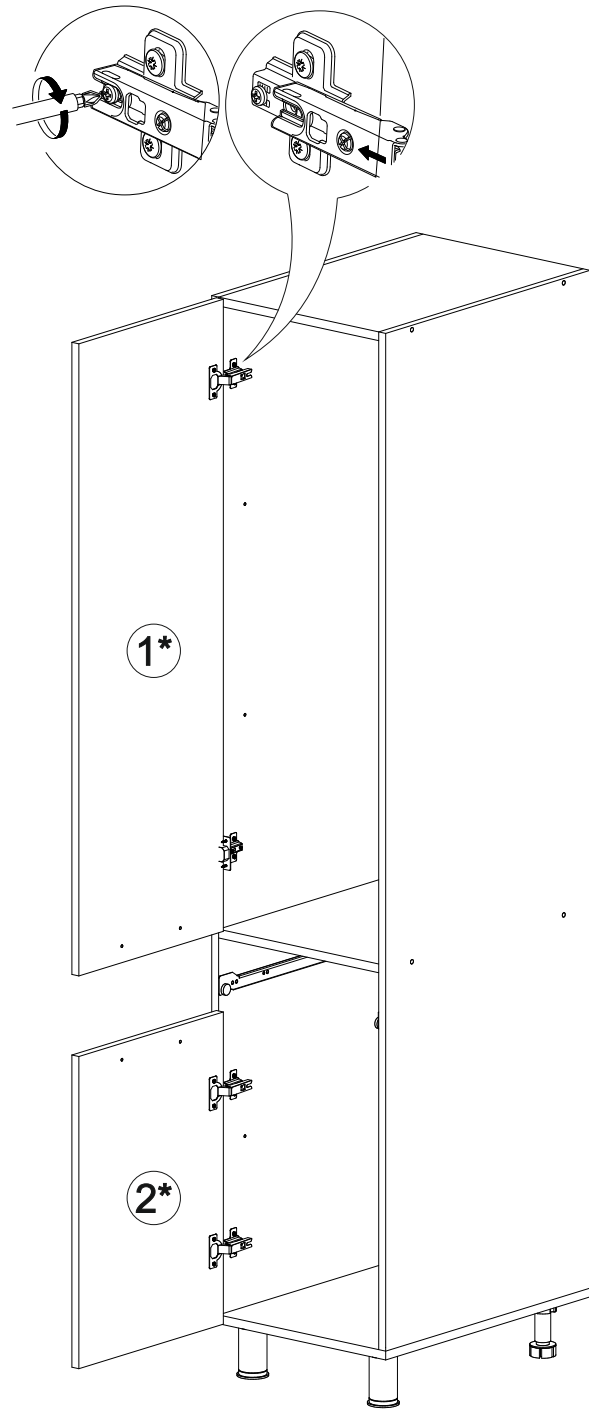

13

№ дет.	Деталь/Detail	Размер/Size	Кол-во/Quantity	№ упак./№ pack
1	Бок левый/Side left	1855x560	1	1/1
2	Бок правый/Side right	1855x560	1	1/1
3	Крышка/Top	400x560	1	1/1
4-5	Вязка/Connecting element	368x560	2	1/1
6-8	Полка/Shelf	365x540	3	1/1
9	Бок ящика левый/Side left	400x90	1	1/1
10	Бок ящика правый/Side right	400x90	1	1/1
11	Задняя стенка ящика/Back side	311x90	1	1/1
12	Задняя стенка ЛДВП/Back side	1865x395	1	1/1
13	Дно ящика ЛДВП/Drawer bottom	340x400	1	1/1

№ дет.	Деталь/Detail	Размер/Size	Кол-во/Quantity	№ упак./№ pack
1*	Фасад/Front	1152x396	1	1/1
2*	Фасад/Front	569x396	1	1/1
3*	Фасад ящика/Front	140x396	1	1/1

2

3

12

10

11

4

5