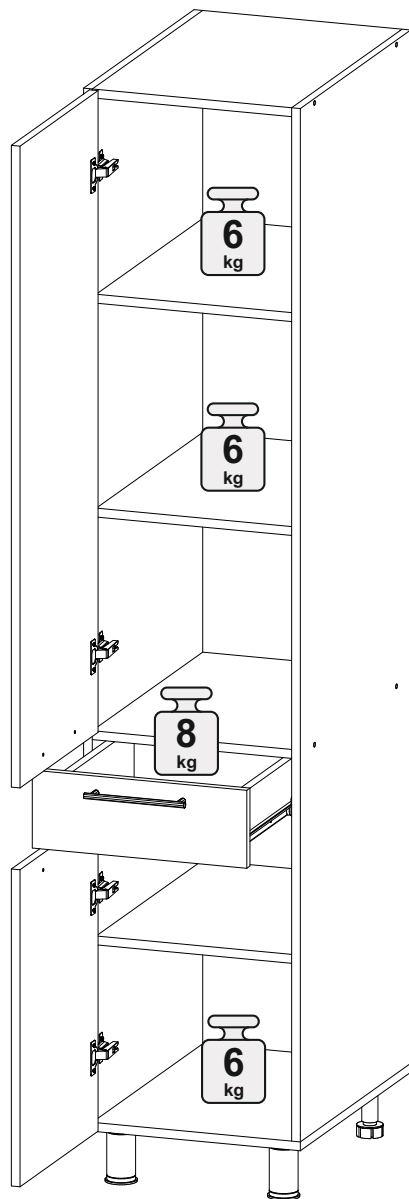

## Пенал Аврора П1Я 400

В мебельном наборе могут быть конструктивные изменения, не указанные в данной инструкции и не ухудшающие качество изделия

400	1970	580

14

**Внимание!** ПРИМЕР соединения двух соседних модулей между собой

13

№ дет.	Деталь/Detail	Размер/Size	Кол-во/Quantity	№ упак./№ pack
1	Бок левый/Side left	1855x560	1	1/1
2	Бок правый/Side right	1855x560	1	1/1
3	Крышка/Top	400x560	1	1/1
4-5	Вязка/Connecting element	368x560	2	1/1
6-8	Полка/Shelf	365x540	3	1/1
9	Бок ящика левый/Side left	400x90	1	1/1
10	Бок ящика правый/Side right	400x90	1	1/1
11	Задняя стенка ящика/Back side	311x90	1	1/1
12	Задняя стенка ЛДВП/Back side	1865x395	1	1/1
13	Дно ящика ЛДВП/Drawer bottom	340x400	1	1/1

№ дет.	Деталь/Detail	Размер/Size	Кол-во/Quantity	№ упак./№ pack
1*	Фасад/Front	1152x396	1	1/1
2*	Фасад/Front	569x396	1	1/1
3*	Фасад ящика/Front	140x396	1	1/1

2

3

12

10

11

4

5