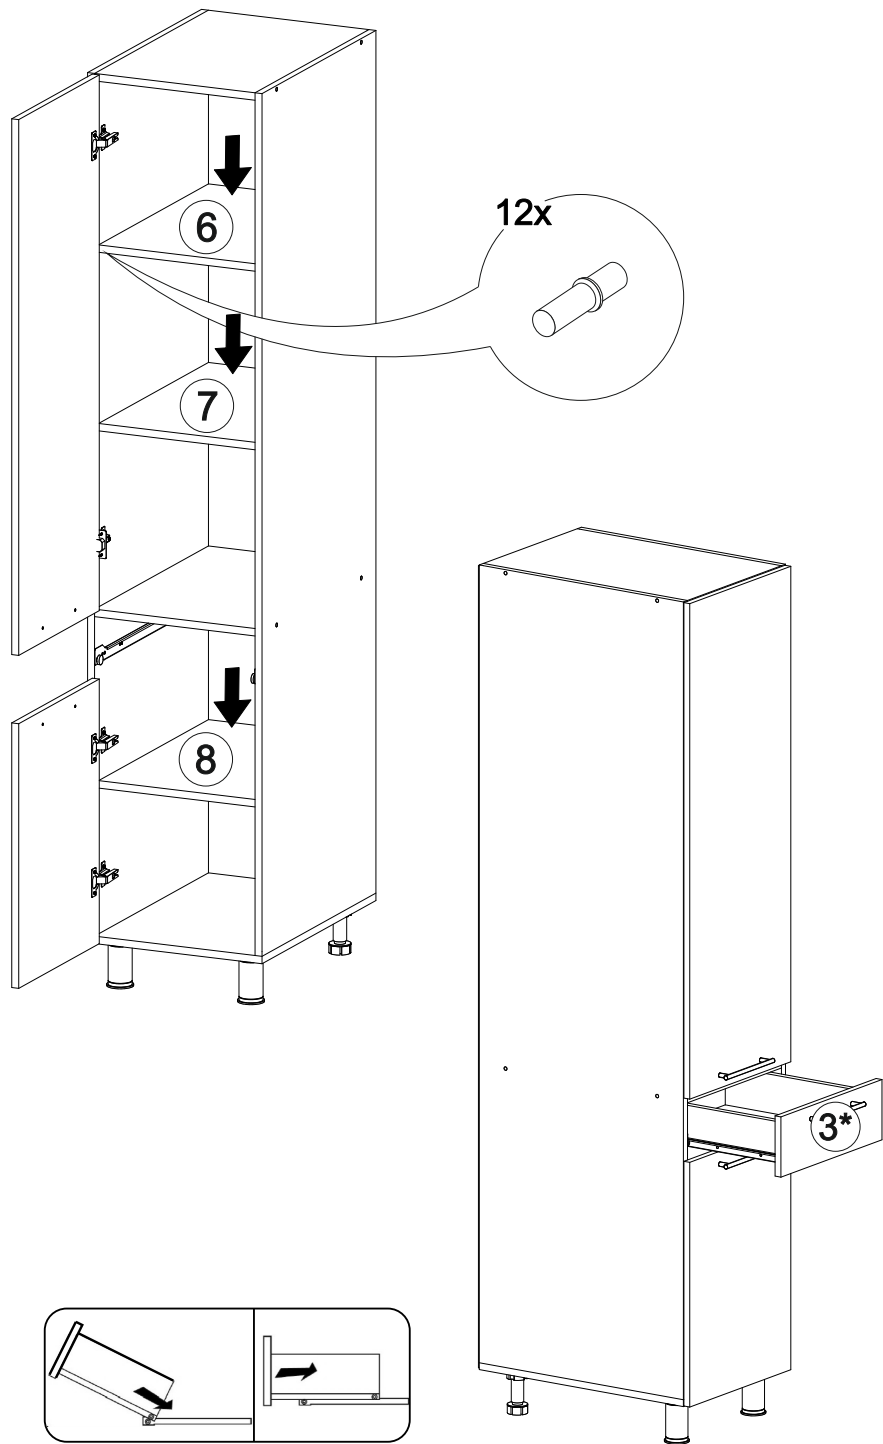

## Пенал Аврора П1Я 400

В мебельном наборе могут быть конструктивные изменения, не указанные в данной инструкции и не ухудшающие качество изделия

400	1970	580

14

**Внимание!** ПРИМЕР соединения двух соседних модулей между собой

13

№ дет.	Деталь/Detail	Размер/Size	Кол-во/Quantity	№ упак./№ pack
1	Бок левый/Side left	1855x560	1	1/1
2	Бок правый/Side right	1855x560	1	1/1
3	Крышка/Top	400x560	1	1/1
4-5	Вязка/Connecting element	368x560	2	1/1
6-8	Полка/Shelf	365x540	3	1/1
9	Бок ящика левый/Side left	400x90	1	1/1
10	Бок ящика правый/Side right	400x90	1	1/1
11	Задняя стенка ящика/Back side	311x90	1	1/1
12	Задняя стенка ЛДВП/Back side	1865x395	1	1/1
13	Дно ящика ЛДВП/Drawer bottom	340x400	1	1/1

№ дет.	Деталь/Detail	Размер/Size	Кол-во/Quantity	№ упак./№ pack
1*	Фасад/Front	1152x396	1	1/1
2*	Фасад/Front	569x396	1	1/1
3*	Фасад ящика/Front	140x396	1	1/1

2

3

12

10

11

4

5