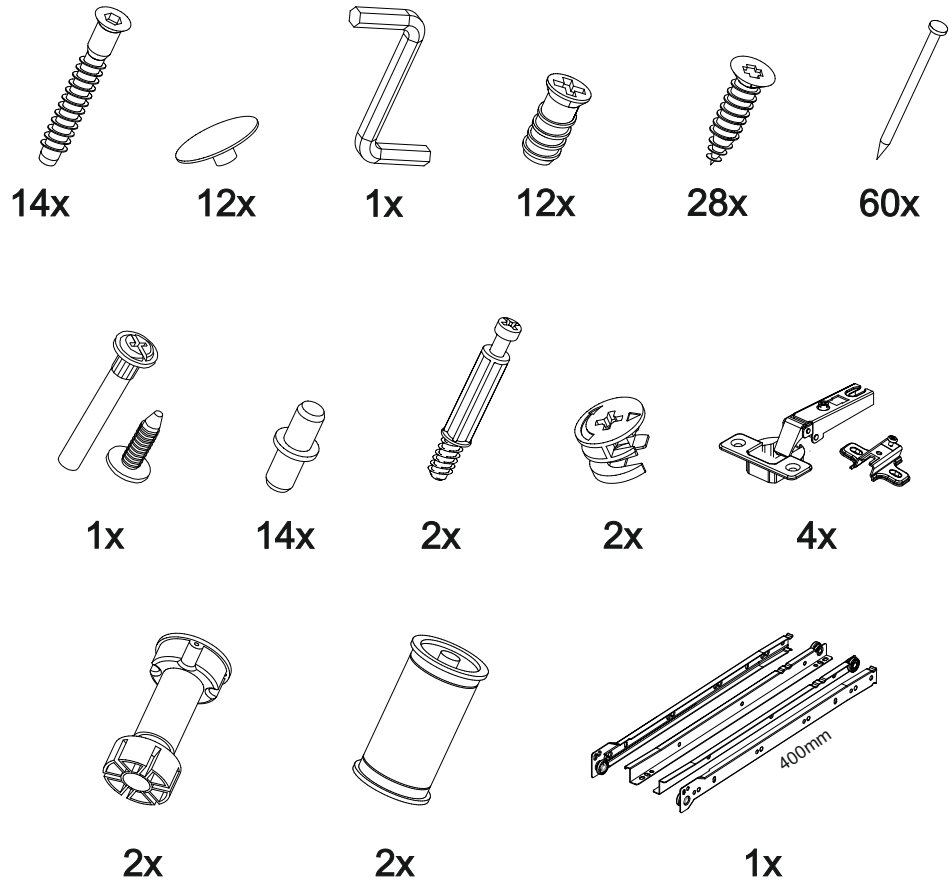

## Пенал Аврора П1Я 400

В мебельном наборе могут быть конструктивные изменения, не указанные в данной инструкции и не ухудшающие качество изделия

400	1970	580

14

**Внимание!** ПРИМЕР соединения двух соседних модулей между собой

13

№ дет.	Деталь/Detail	Размер/Size	Кол-во/Quantity	№ упак./№ pack
1	Бок левый/Side left	1855x560	1	1/1
2	Бок правый/Side right	1855x560	1	1/1
3	Крышка/Top	400x560	1	1/1
4-5	Вязка/Connecting element	368x560	2	1/1
6-8	Полка/Shelf	365x540	3	1/1
9	Бок ящика левый/Side left	400x90	1	1/1
10	Бок ящика правый/Side right	400x90	1	1/1
11	Задняя стенка ящика/Back side	311x90	1	1/1
12	Задняя стенка ЛДВП/Back side	1865x395	1	1/1
13	Дно ящика ЛДВП/Drawer bottom	340x400	1	1/1