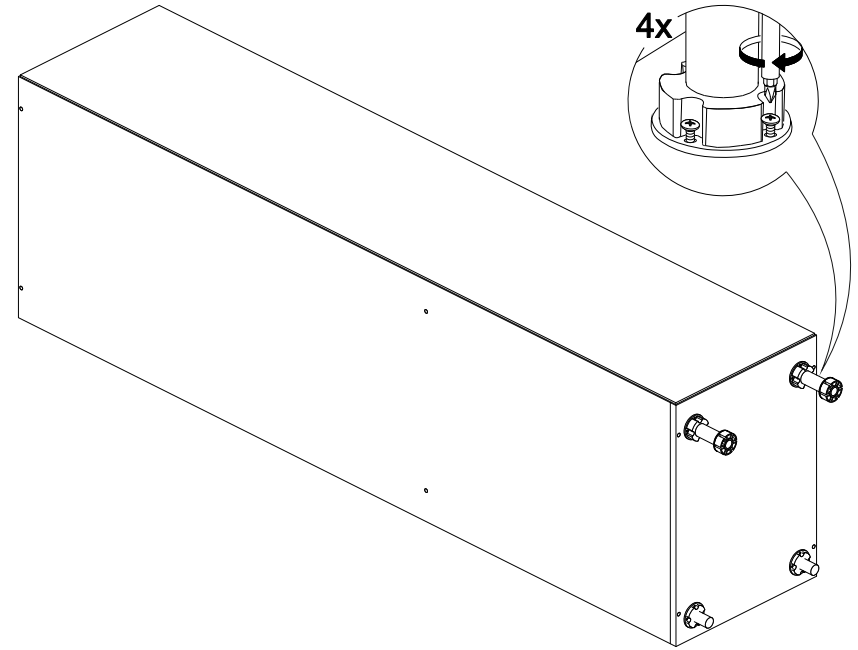

## Пенал Аврора П1Я 400

В мебельном наборе могут быть конструктивные изменения, не указанные в данной инструкции и не ухудшающие качество изделия

400	1970	580

14

**Внимание!** ПРИМЕР соединения двух соседних модулей между собой

№ дет.	Деталь/Detail	Размер/Size	Кол-во/Quantity	№ упак./№ pack
1*	Фасад/Front	1152x396	1	1/1
2*	Фасад/Front	569x396	1	1/1
3*	Фасад ящика/Front	140x396	1	1/1

2

3

12

10

11

4

5