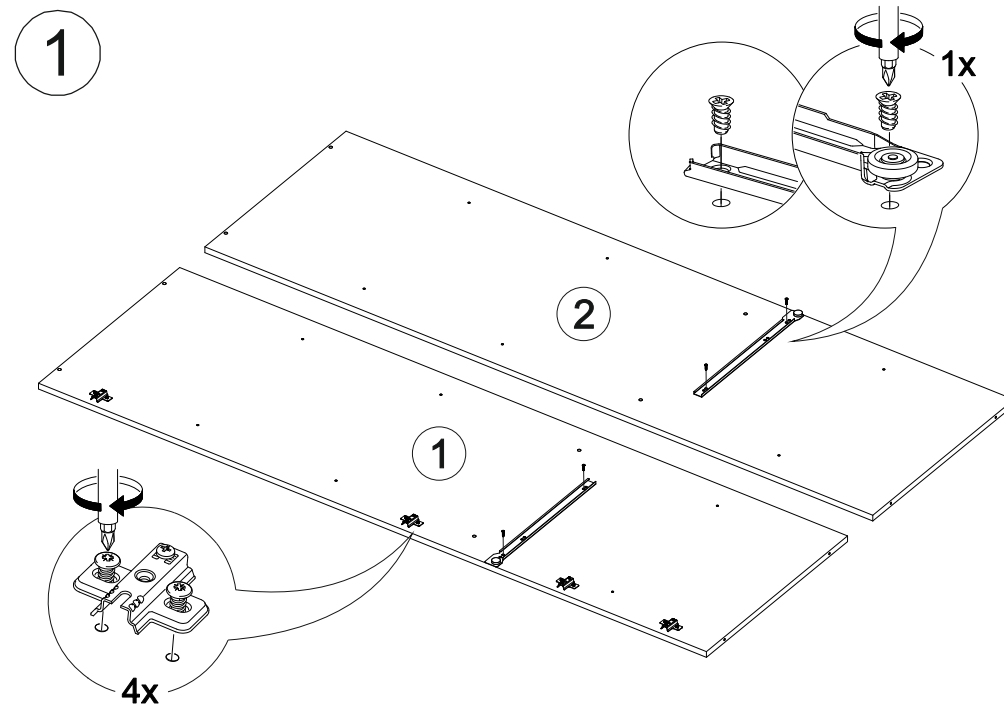

## Пенал Аврора П1Я 400

В мебельном наборе могут быть конструктивные изменения, не указанные в данной инструкции и не ухудшающие качество изделия

400	1970	580

14

**Внимание!** ПРИМЕР соединения двух соседних модулей между собой

13

№ дет.	Деталь/Detail	Размер/Size	Кол-во/Quantity	№ упак./№ pack
1	Бок левый/Side left	1855x560	1	1/1
2	Бок правый/Side right	1855x560	1	1/1
3	Крышка/Top	400x560	1	1/1
4-5	Вязка/Connecting element	368x560	2	1/1
6-8	Полка/Shelf	365x540	3	1/1
9	Бок ящика левый/Side left	400x90	1	1/1
10	Бок ящика правый/Side right	400x90	1	1/1
11	Задняя стенка ящика/Back side	311x90	1	1/1
12	Задняя стенка ЛДВП/Back side	1865x395	1	1/1
13	Дно ящика ЛДВП/Drawer bottom	340x400	1	1/1

№ дет.	Деталь/Detail	Размер/Size	Кол-во/Quantity	№ упак./№ pack
1*	Фасад/Front	1152x396	1	1/1
2*	Фасад/Front	569x396	1	1/1
3*	Фасад ящика/Front	140x396	1	1/1

2

3

12

10

11

4

5