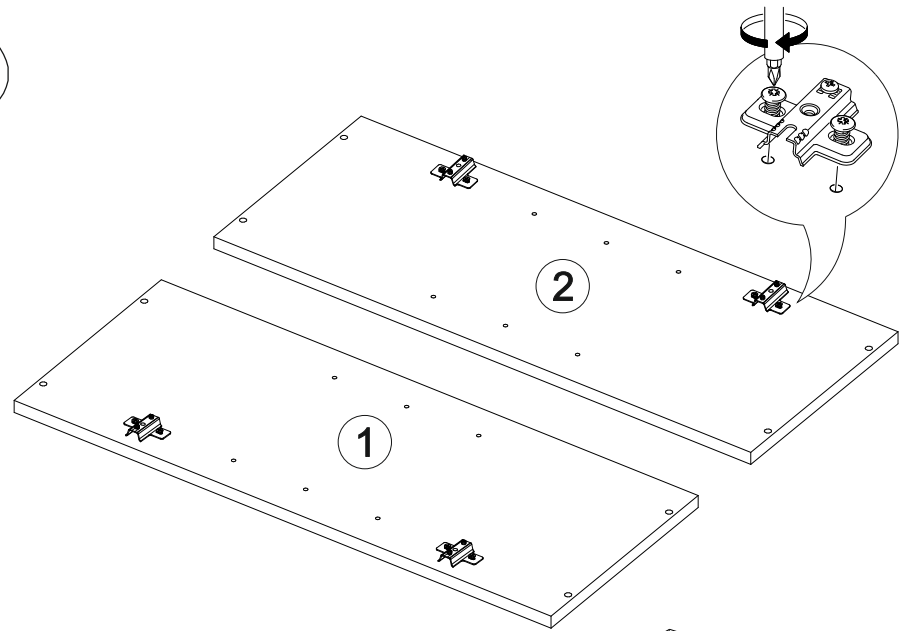

Шкаф верхний ШВ 600

В мебельном наборе могут быть конструктивные изменения, не указанные в данной инструкции и не ухудшающие качество изделия

600	715	300

№ дет.	Деталь/Detail	Размер/Size	Кол-во/Quantity	№ упак./№ pack
1	Бок левый/Side left	715x280	1	1/1
2	Бок правый/Side right	715x280	1	1/1
3-4	Вязка/Connecting element	568x280	2	1/1
5	Полка/Shelf	565x250	1	1/1
6-7	Задняя стенка ЛДВП/Back side	710x295	2	1/1
8	Соединитель ДВП/Connector	682	1	1/1

№ дет.	Деталь/Detail	Размер/Size	Кол-во/Quantity	№ упак./№ pack
1*-2*	Фасад/Front	713x296	2	1/1

9

Внимание! ПРИМЕР соединения двух соседних модулей между собой

7

8

1

2

3