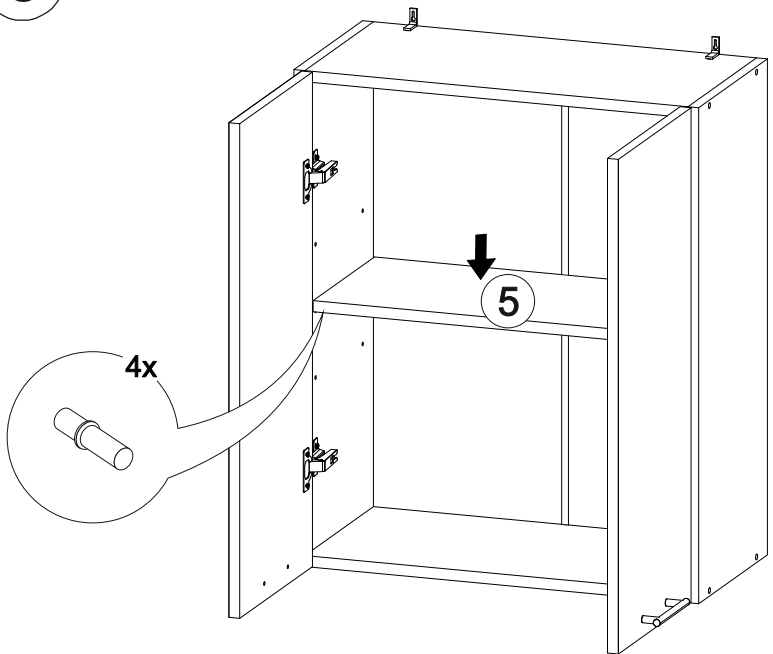

Шкаф верхний ШВ 600

В мебельном наборе могут быть конструктивные изменения, не указанные в данной инструкции и не ухудшающие качество изделия

600	715	300

№ дет.	Деталь/Detail	Размер/Size	Кол-во/Quantity	№ упак./№ pack
1	Бок левый/Side left	715x280	1	1/1
2	Бок правый/Side right	715x280	1	1/1
3-4	Вязка/Connecting element	568x280	2	1/1
5	Полка/Shelf	565x250	1	1/1
6-7	Задняя стенка ЛДВП/Back side	710x295	2	1/1
8	Соединитель ДВП/Connector	682	1	1/1

№ дет.	Деталь/Detail	Размер/Size	Кол-во/Quantity	№ упак./№ pack
1*-2*	Фасад/Front	713x296	2	1/1

9

Внимание! ПРИМЕР соединения двух соседних модулей между собой

7

8

1

2

3