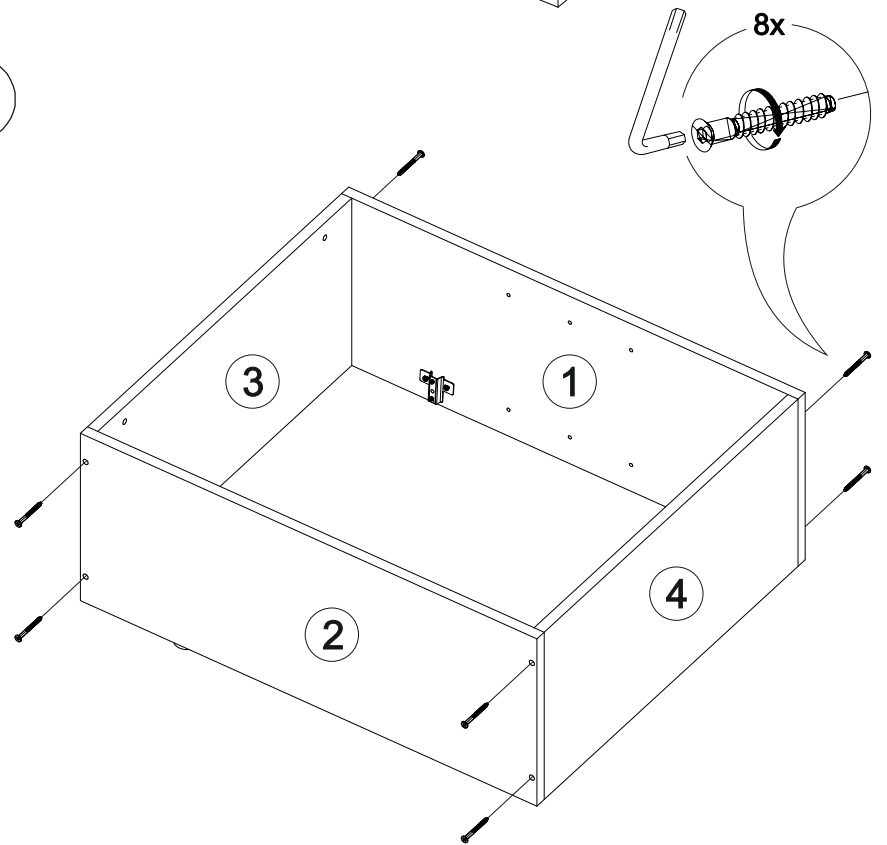

Шкаф верхний ШВ 600

В мебельном наборе могут быть конструктивные изменения, не указанные в данной инструкции и не ухудшающие качество изделия

600	715	300

№ дет.	Деталь/Detail	Размер/Size	Кол-во/Quantity	№ упак./№ pack
1	Бок левый/Side left	715x280	1	1/1
2	Бок правый/Side right	715x280	1	1/1
3-4	Вязка/Connecting element	568x280	2	1/1
5	Полка/Shelf	565x250	1	1/1
6-7	Задняя стенка ЛДВП/Back side	710x295	2	1/1
8	Соединитель ДВП/Connector	682	1	1/1

№ дет.	Деталь/Detail	Размер/Size	Кол-во/Quantity	№ упак./№ pack
1*-2*	Фасад/Front	713x296	2	1/1

9

Внимание! ПРИМЕР соединения двух соседних модулей между собой

7

8

1

2

3