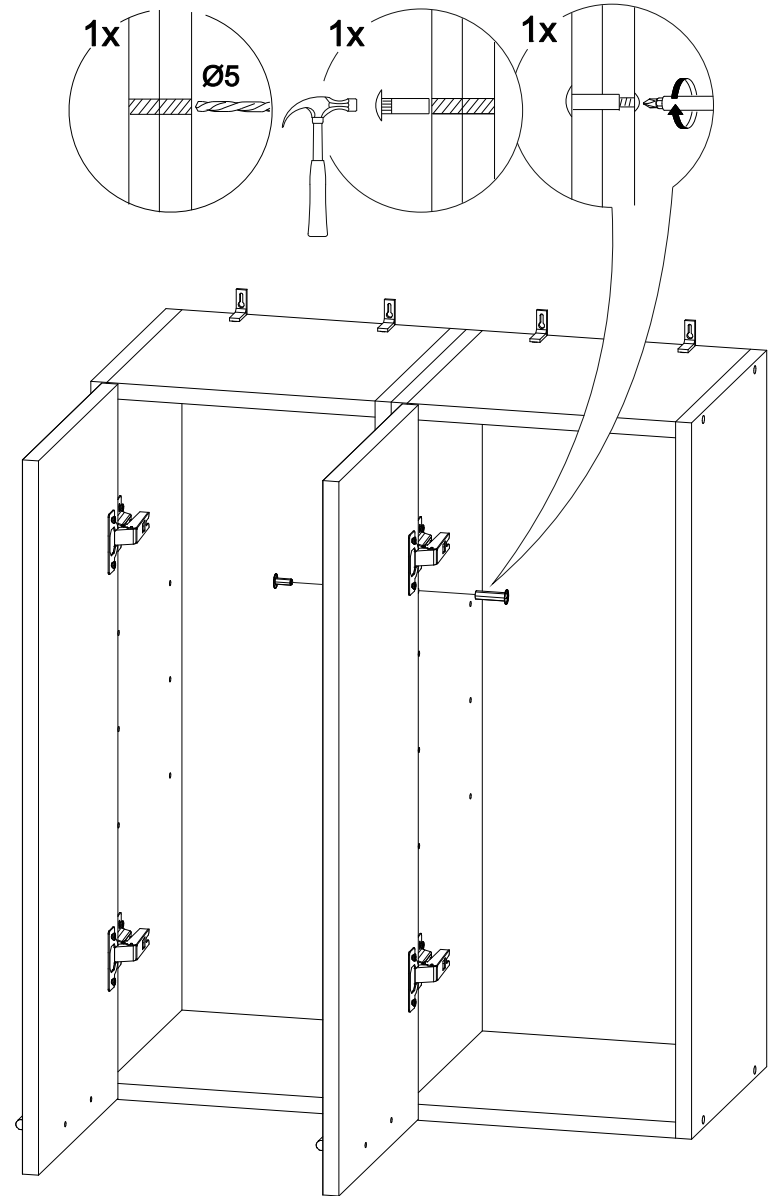

Шкаф верхний ШВ 600

В мебельном наборе могут быть конструктивные изменения, не указанные в данной инструкции и не ухудшающие качество изделия

600	715	300

№ дет.	Деталь/Detail	Размер/Size	Кол-во/Quantity	№ упак./№ pack
1	Бок левый/Side left	715x280	1	1/1
2	Бок правый/Side right	715x280	1	1/1
3-4	Вязка/Connecting element	568x280	2	1/1
5	Полка/Shelf	565x250	1	1/1
6-7	Задняя стенка ЛДВП/Back side	710x295	2	1/1
8	Соединитель ДВП/Connector	682	1	1/1

№ дет.	Деталь/Detail	Размер/Size	Кол-во/Quantity	№ упак./№ pack
1*-2*	Фасад/Front	713x296	2	1/1

9

Внимание! ПРИМЕР соединения двух соседних модулей между собой

7

8

1

2

3