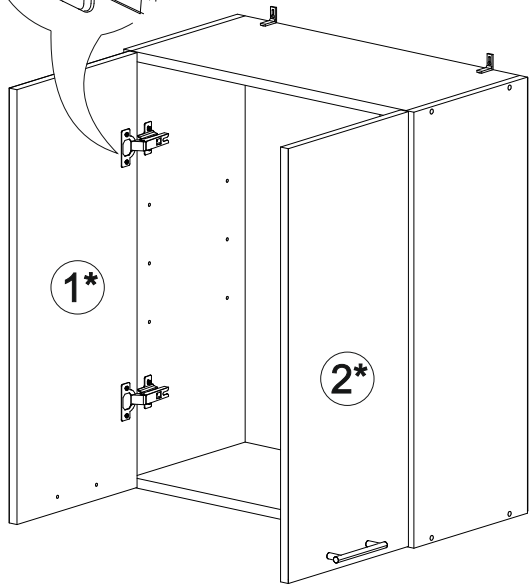

Шкаф верхний ШВ 600

В мебельном наборе могут быть конструктивные изменения, не указанные в данной инструкции и не ухудшающие качество изделия

600	715	300

№ дет.	Деталь/Detail	Размер/Size	Кол-во/Quantity	№ упак./№ pack
1	Бок левый/Side left	715x280	1	1/1
2	Бок правый/Side right	715x280	1	1/1
3-4	Вязка/Connecting element	568x280	2	1/1
5	Полка/Shelf	565x250	1	1/1
6-7	Задняя стенка ЛДВП/Back side	710x295	2	1/1
8	Соединитель ДВП/Connector	682	1	1/1

№ дет.	Деталь/Detail	Размер/Size	Кол-во/Quantity	№ упак./№ pack
1*-2*	Фасад/Front	713x296	2	1/1

9

Внимание! ПРИМЕР соединения двух соседних модулей между собой

7

8

1

2

3