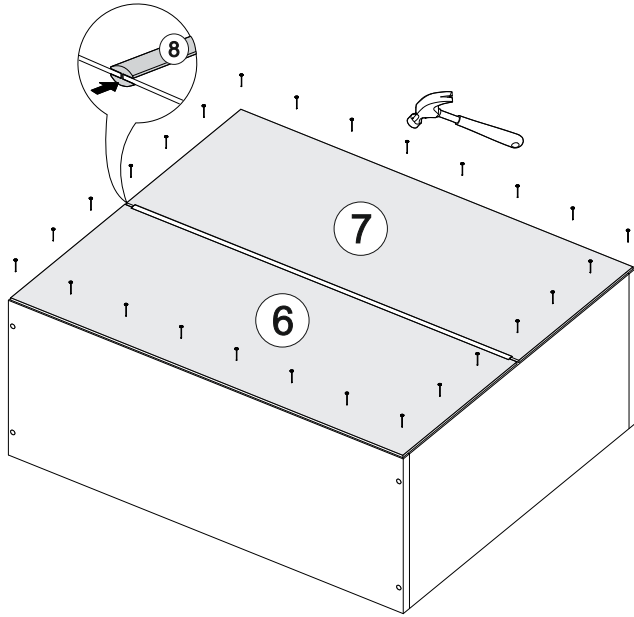

Шкаф верхний ШВ 600

В мебельном наборе могут быть конструктивные изменения, не указанные в данной инструкции и не ухудшающие качество изделия

600	715	300

№ дет.	Деталь/Detail	Размер/Size	Кол-во/Quantity	№ упак./№ pack
1	Бок левый/Side left	715x280	1	1/1
2	Бок правый/Side right	715x280	1	1/1
3-4	Вязка/Connecting element	568x280	2	1/1
5	Полка/Shelf	565x250	1	1/1
6-7	Задняя стенка ЛДВП/Back side	710x295	2	1/1
8	Соединитель ДВП/Connector	682	1	1/1

№ дет.	Деталь/Detail	Размер/Size	Кол-во/Quantity	№ упак./№ pack
1*-2*	Фасад/Front	713x296	2	1/1

9

Внимание! ПРИМЕР соединения двух соседних модулей между собой

7

8

1

2

3