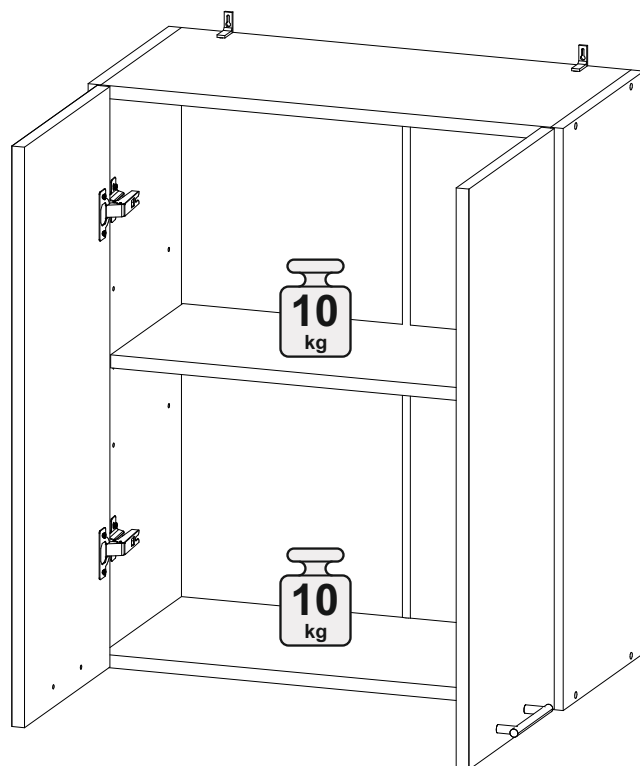

Шкаф верхний ШВ 600

В мебельном наборе могут быть конструктивные изменения, не указанные в данной инструкции и не ухудшающие качество изделия

600	715	300

№ дет.	Деталь/Detail	Размер/Size	Кол-во/Quantity	№ упак./№ pack
1	Бок левый/Side left	715x280	1	1/1
2	Бок правый/Side right	715x280	1	1/1
3-4	Вязка/Connecting element	568x280	2	1/1
5	Полка/Shelf	565x250	1	1/1
6-7	Задняя стенка ЛДВП/Back side	710x295	2	1/1
8	Соединитель ДВП/Connector	682	1	1/1

№ дет.	Деталь/Detail	Размер/Size	Кол-во/Quantity	№ упак./№ pack
1*-2*	Фасад/Front	713x296	2	1/1

9

Внимание! ПРИМЕР соединения двух соседних модулей между собой

7

8

1

2

3