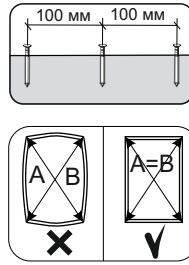

Шкаф верхний ШВ 600

В мебельном наборе могут быть конструктивные изменения, не указанные в данной инструкции и не ухудшающие качество изделия

600	715	300

№ дет.	Деталь/Detail	Размер/Size	Кол-во/Quantity	№ упак./№ pack
1	Бок левый/Side left	715x280	1	1/1
2	Бок правый/Side right	715x280	1	1/1
3-4	Вязка/Connecting element	568x280	2	1/1
5	Полка/Shelf	565x250	1	1/1
6-7	Задняя стенка ЛДВП/Back side	710x295	2	1/1
8	Соединитель ДВП/Connector	682	1	1/1

№ дет.	Деталь/Detail	Размер/Size	Кол-во/Quantity	№ упак./№ pack
1*-2*	Фасад/Front	713x296	2	1/1

9

Внимание! ПРИМЕР соединения двух соседних модулей между собой

7

8

1

2

3