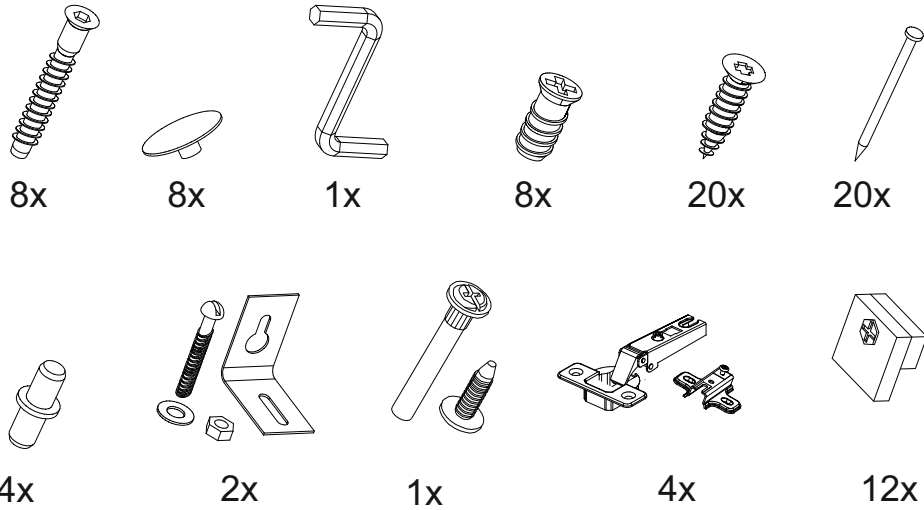

Шкаф верхний ШВ 600

В мебельном наборе могут быть конструктивные изменения, не указанные в данной инструкции и не ухудшающие качество изделия

600	715	300

№ дет.	Деталь/Detail	Размер/Size	Кол-во/Quantity	№ упак./№ pack
1	Бок левый/Side left	715x280	1	1/1
2	Бок правый/Side right	715x280	1	1/1
3-4	Вязка/Connecting element	568x280	2	1/1
5	Полка/Shelf	565x250	1	1/1
6-7	Задняя стенка ЛДВП/Back side	710x295	2	1/1
8	Соединитель ДВП/Connector	682	1	1/1

№ дет.	Деталь/Detail	Размер/Size	Кол-во/Quantity	№ упак./№ pack
1*-2*	Фасад/Front	713x296	2	1/1

9

Внимание! ПРИМЕР соединения двух соседних модулей между собой

7

8

1

2

3