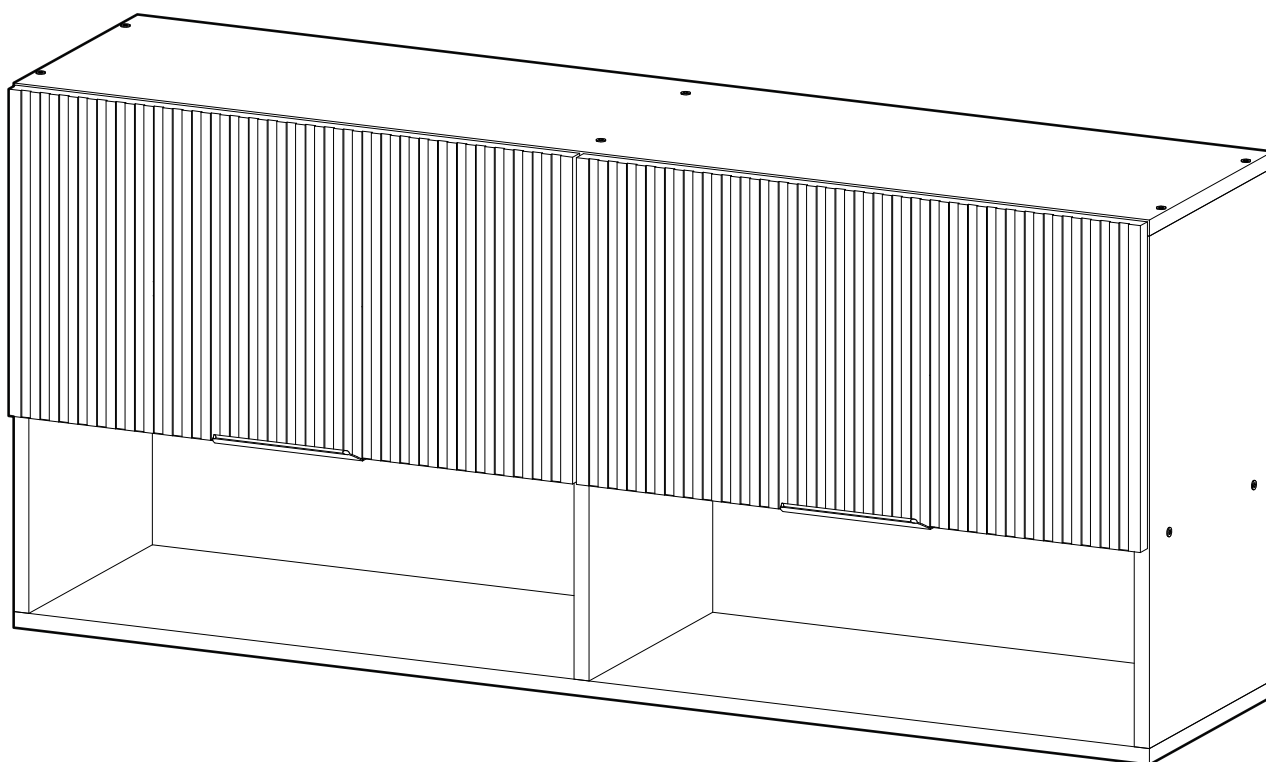

<https://interior-center.ru/>

ИНТЕРЬЕР  
МЕБЕЛЬНАЯ КОМПАНИЯ  
центр

НОРД ПЛ03-1200

NORD PL03-1200

1200	540	300

**RU** Внимание! Чтобы избежать неприятных последствий, воспользуйтесь услугами профессиональных сборщиков мебели. Производитель оставляет за собой право вносить изменения в конструкцию изделий, не влияющие на функциональность и дизайн.

<b>6,3x50</b>	<b>6,3x13</b>			<b>1,6x25</b>	<b>3,5x16</b>	
						
<b>19x</b>	<b>8x</b>	<b>1x</b>	<b>19x</b>	<b>40x</b>	<b>18x</b>	<b>2x</b>
						
<b>4x</b>		<b>2x</b>	<b>3x</b>			

 1 2 3	<b>AI</b>		 L=mm	
<b>1</b>	Крышка верх / Top	<b>1</b>	<b>1200</b>   <b>280</b>	<b>1/3</b>
<b>2</b>	Крышка низ / Top	<b>1</b>	<b>1200</b>   <b>280</b>	
<b>3</b>	Вязка / Binding	<b>1</b>	<b>1168</b>   <b>280</b>	
<b>4</b>	Бок / Side	<b>2</b>	<b>508</b>   <b>280</b>	
<b>5</b>	Перегородка / Side	<b>1</b>	<b>296</b>   <b>280</b>	
<b>6</b>	Перегородка / Side	<b>1</b>	<b>196</b>   <b>280</b>	<b>2/3</b>
<b>7</b>	Фасад / Facade	<b>2</b>	<b>324</b>   <b>596</b>	
<b>8</b>	Задняя стенка ЛДВП / Back wall	<b>2</b>	<b>267</b>   <b>1196</b>	
<b>9</b>	Соединитель ДВП / Connector	<b>1</b>	<b>1166</b>	<b>1/3</b>