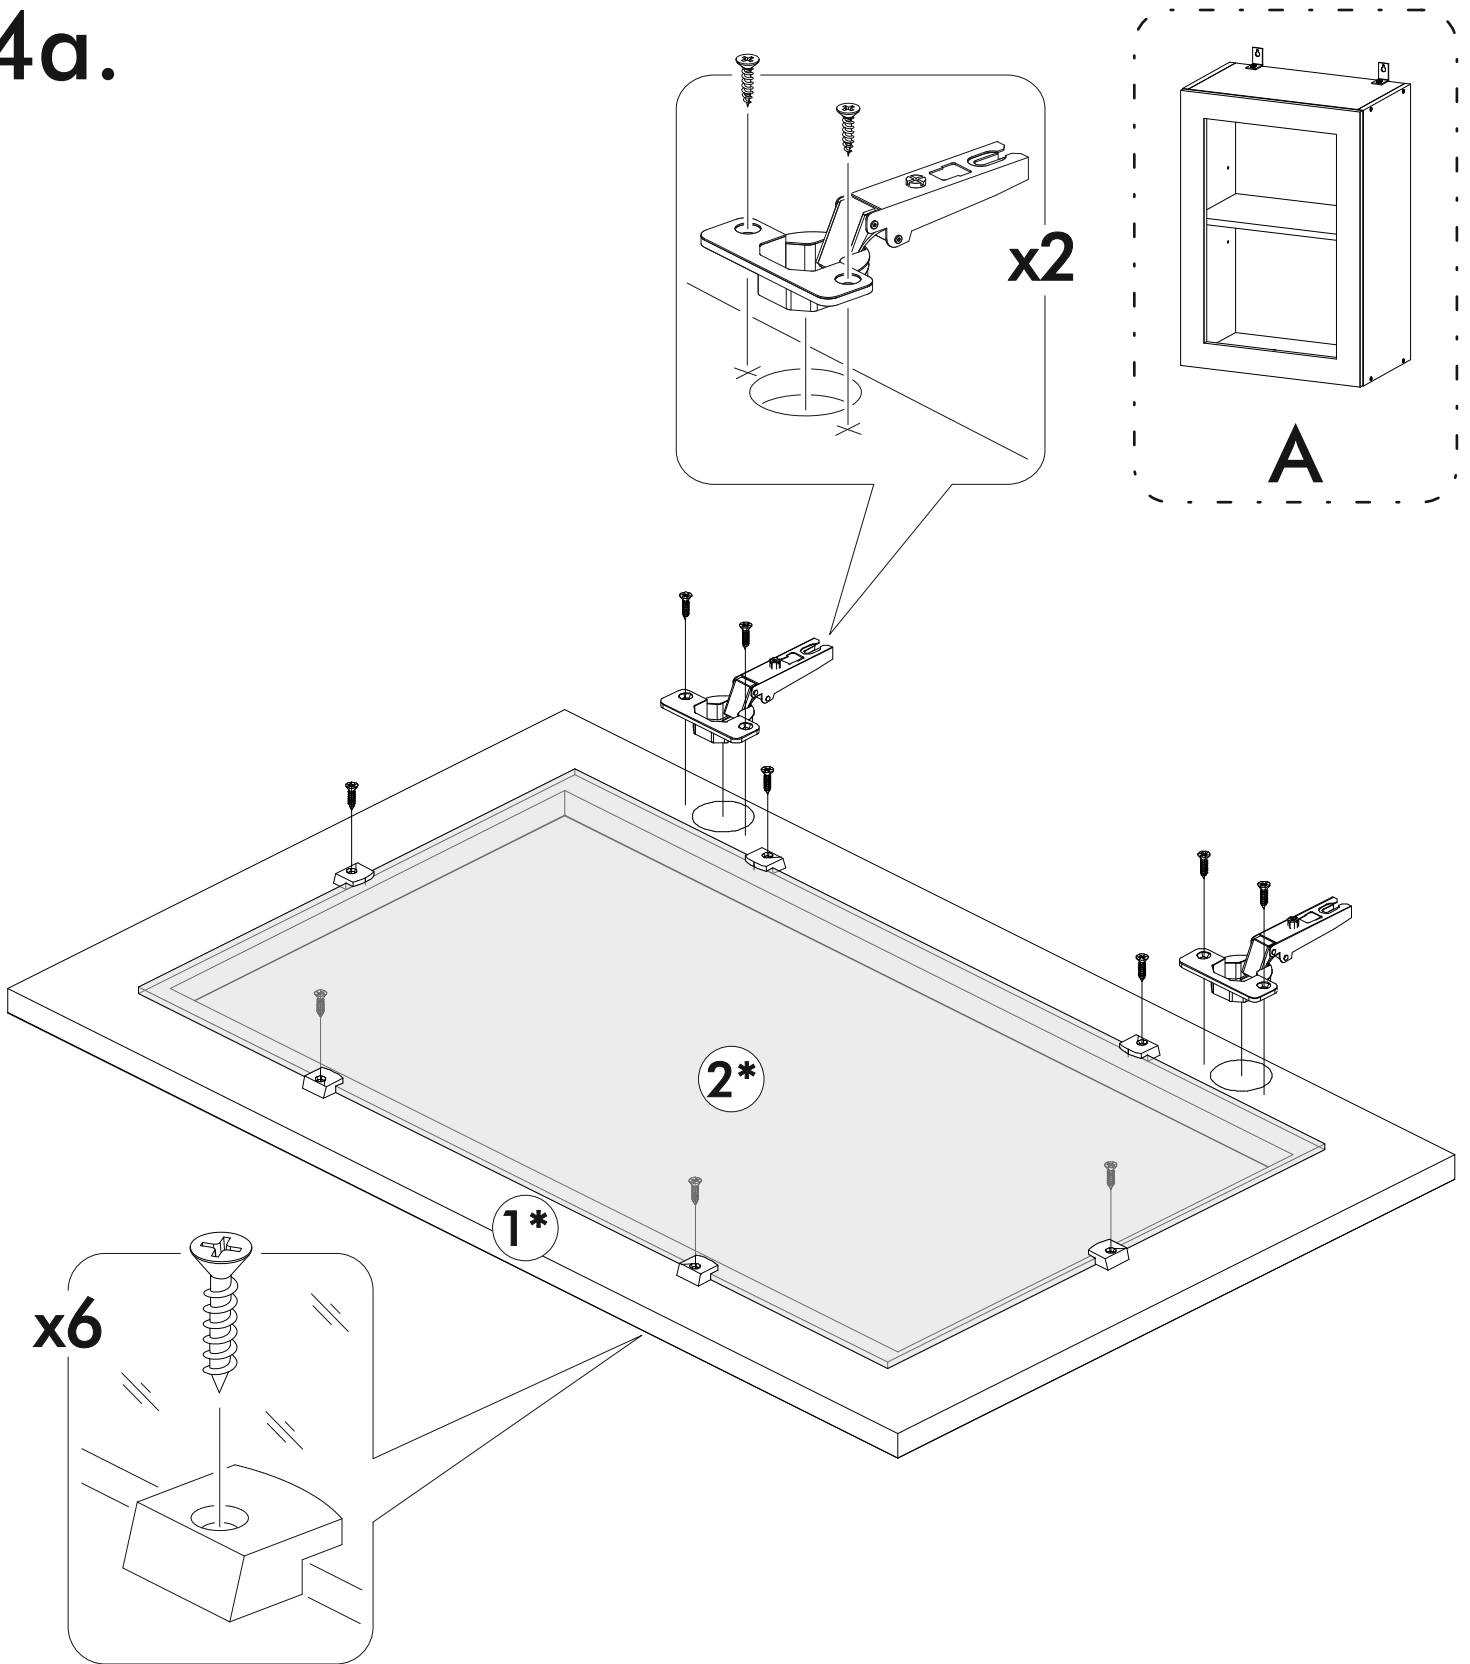

6,3x50	6,3x13			3,5x16	1,6x25	
						
9x	4x	1x	8x	10x	20x	4x
						
1x	2x	6x	2x			

	AI		 L=mm		
1	Бок правый / Right side	1	715	280	1/1
2	Бок левый / Left side	1	715	280	1/1
3	Вязка верх / Binding	1	468	280	1/1
4	Вязка / Binding	1	468	280	1/1
5	Полка / Shelf	1	465	250	1/1
6-7	Стенка задняя / Back wall	2	710	247	1/1
8	Соединитель / Connector	1	682		1/1

1.

2.

4

3.

4a.

 1 2 3	AI		 L=mm		
1*	Фасад / Front	1	713	496	1/2
2*	Стекло / Glass	1	600	400	1/2

5a.

4b.

	AI		 L=mm		
1*	Фасад / Front	1	713	496	1/2
2*	Стекло / Glass	1	713	410	1/2

5b.