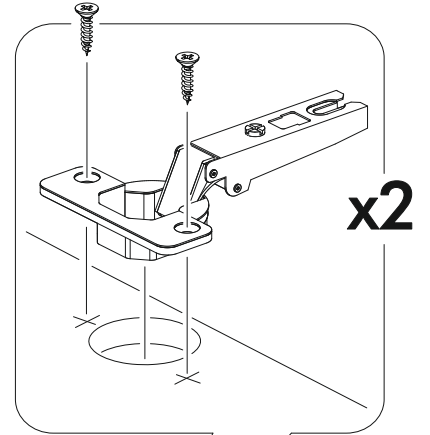

6,3x50	6,3x13			3,5x16	1,6x25	
						
9x	4x	1x	8x	10x	20x	4x
						
1x	2x	6x	2x			

	AI		 L=mm		
1	Бок правый / Right side	1	715	280	1/1
2	Бок левый / Left side	1	715	280	1/1
3	Вязка верх / Binding	1	468	280	1/1
4	Вязка / Binding	1	468	280	1/1
5	Полка / Shelf	1	465	250	1/1
6-7	Стенка задняя / Back wall	2	710	247	1/1
8	Соединитель / Connector	1	682		1/1

1.

2.

4

3.

4a.

 1 2 3	AI		 L=mm		
1*	Фасад / Front	1	713	496	1/2
2*	Стекло / Glass	1	600	400	1/2

5a.

4b.

	AI		 L=mm		
1*	Фасад / Front	1	713	496	1/2
2*	Стекло / Glass	1	713	410	1/2

5b.