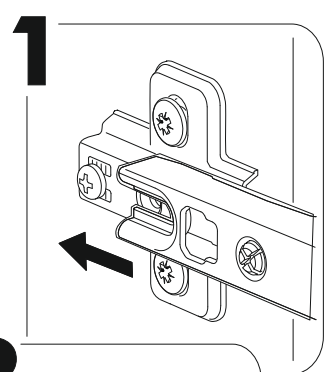

6,3x50	6,3x13			3,5x16	1,6x25	
						
9x	4x	1x	8x	10x	20x	4x
						
1x	2x	6x	2x			

	AI		 L=mm		
1	Бок правый / Right side	1	715	280	1/1
2	Бок левый / Left side	1	715	280	1/1
3	Вязка верх / Binding	1	468	280	1/1
4	Вязка / Binding	1	468	280	1/1
5	Полка / Shelf	1	465	250	1/1
6-7	Стенка задняя / Back wall	2	710	247	1/1
8	Соединитель / Connector	1	682		1/1

1.

2.

4

3.

4a.

 1 2 3	AI		 L=mm		
1*	Фасад / Front	1	713	496	1/2
2*	Стекло / Glass	1	600	400	1/2

5a.

4b.

	AI		 L=mm		
1*	Фасад / Front	1	713	496	1/2
2*	Стекло / Glass	1	713	410	1/2

5b.