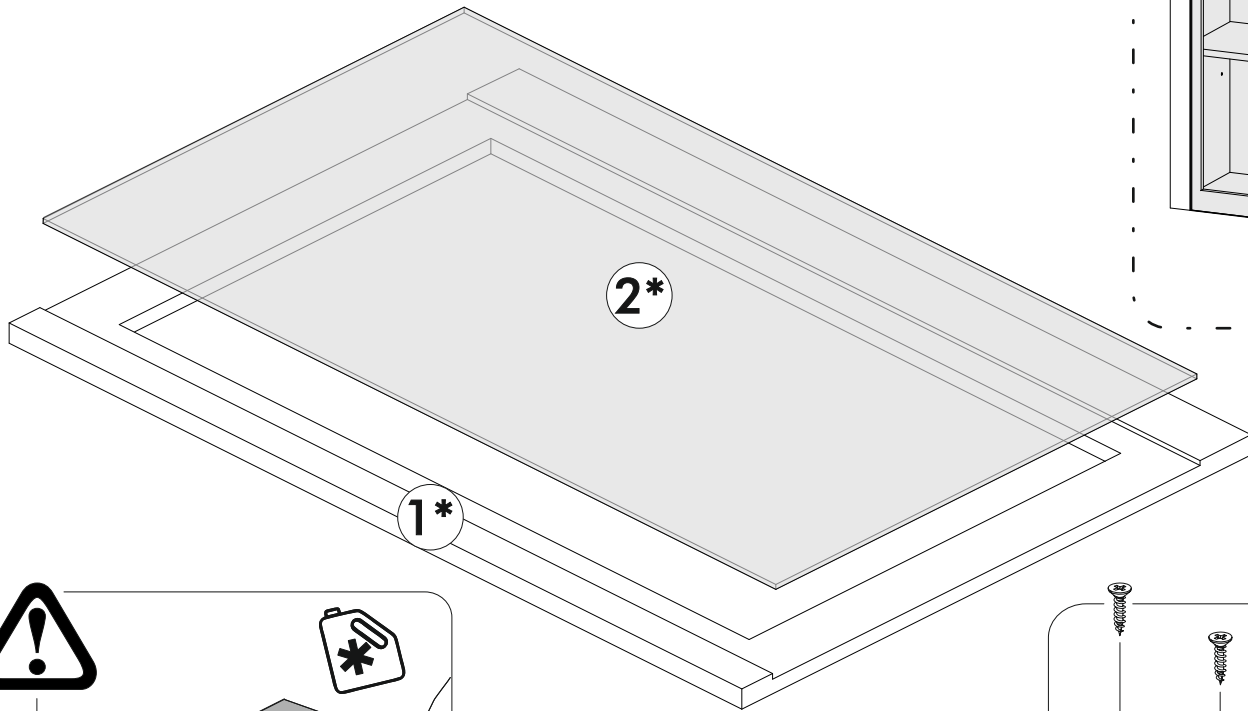

1.

2.

4

3.

4a.

 1 2 3	AI		 L=mm		
1*	Фасад / Front	1	713	496	1/2
2*	Стекло / Glass	1	600	400	1/2

5a.

4b.

	AI		 L=mm		
1*	Фасад / Front	1	713	496	1/2
2*	Стекло / Glass	1	713	410	1/2

5b.