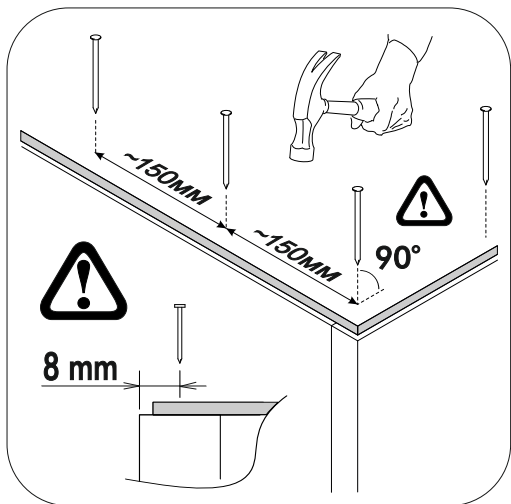

6,3x50	6,3x13			3,5x16	1,6x25	
						
9x	4x	1x	8x	10x	20x	4x
						
1x	2x	6x	2x			

	AI		 L=mm		
1	Бок правый / Right side	1	715	280	1/1
2	Бок левый / Left side	1	715	280	1/1
3	Вязка верх / Binding	1	468	280	1/1
4	Вязка / Binding	1	468	280	1/1
5	Полка / Shelf	1	465	250	1/1
6-7	Стенка задняя / Back wall	2	710	247	1/1
8	Соединитель / Connector	1	682		1/1

1.

2.

4

3.

4a.

 1 2 3	AI		 L=mm		
1*	Фасад / Front	1	713	496	1/2
2*	Стекло / Glass	1	600	400	1/2

5a.

4b.

	AI		 L=mm		
1*	Фасад / Front	1	713	496	1/2
2*	Стекло / Glass	1	713	410	1/2

5b.