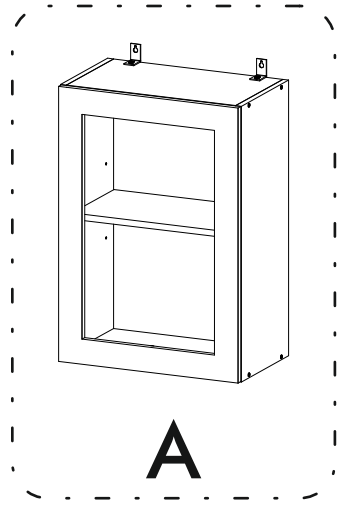

6,3x50	6,3x13			3,5x16	1,6x25	
						
9x	4x	1x	8x	10x	20x	4x
						
1x	2x	6x	2x			

	AI		 L=mm		
1	Бок правый / Right side	1	715	280	1/1
2	Бок левый / Left side	1	715	280	1/1
3	Вязка верх / Binding	1	468	280	1/1
4	Вязка / Binding	1	468	280	1/1
5	Полка / Shelf	1	465	250	1/1
6-7	Стенка задняя / Back wall	2	710	247	1/1
8	Соединитель / Connector	1	682		1/1

1.

2.

4

3.

4a.

 1 2 3	AI		 L=mm		
1*	Фасад / Front	1	713	496	1/2
2*	Стекло / Glass	1	600	400	1/2

5a.

4b.

	AI		 L=mm		
1*	Фасад / Front	1	713	496	1/2
2*	Стекло / Glass	1	713	410	1/2

5b.