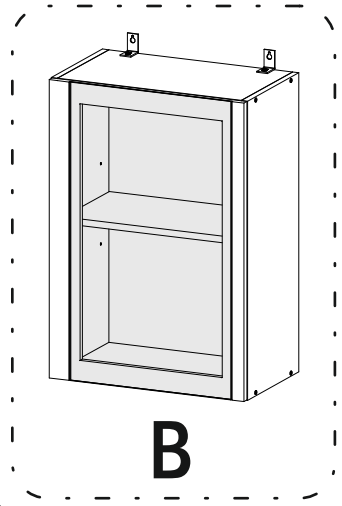

6,3x50	6,3x13			3,5x16	1,6x25	
						
9x	4x	1x	8x	10x	20x	4x
						
1x	2x	6x	2x			

	AI		 L=mm		
1	Бок правый / Right side	1	715	280	1/1
2	Бок левый / Left side	1	715	280	1/1
3	Вязка верх / Binding	1	468	280	1/1
4	Вязка / Binding	1	468	280	1/1
5	Полка / Shelf	1	465	250	1/1
6-7	Стенка задняя / Back wall	2	710	247	1/1
8	Соединитель / Connector	1	682		1/1

1.

2.

4

3.

4a.

 1 2 3	AI		 L=mm		
1*	Фасад / Front	1	713	496	1/2
2*	Стекло / Glass	1	600	400	1/2

5a.

4b.

	AI		 L=mm		
1*	Фасад / Front	1	713	496	1/2
2*	Стекло / Glass	1	713	410	1/2

5b.