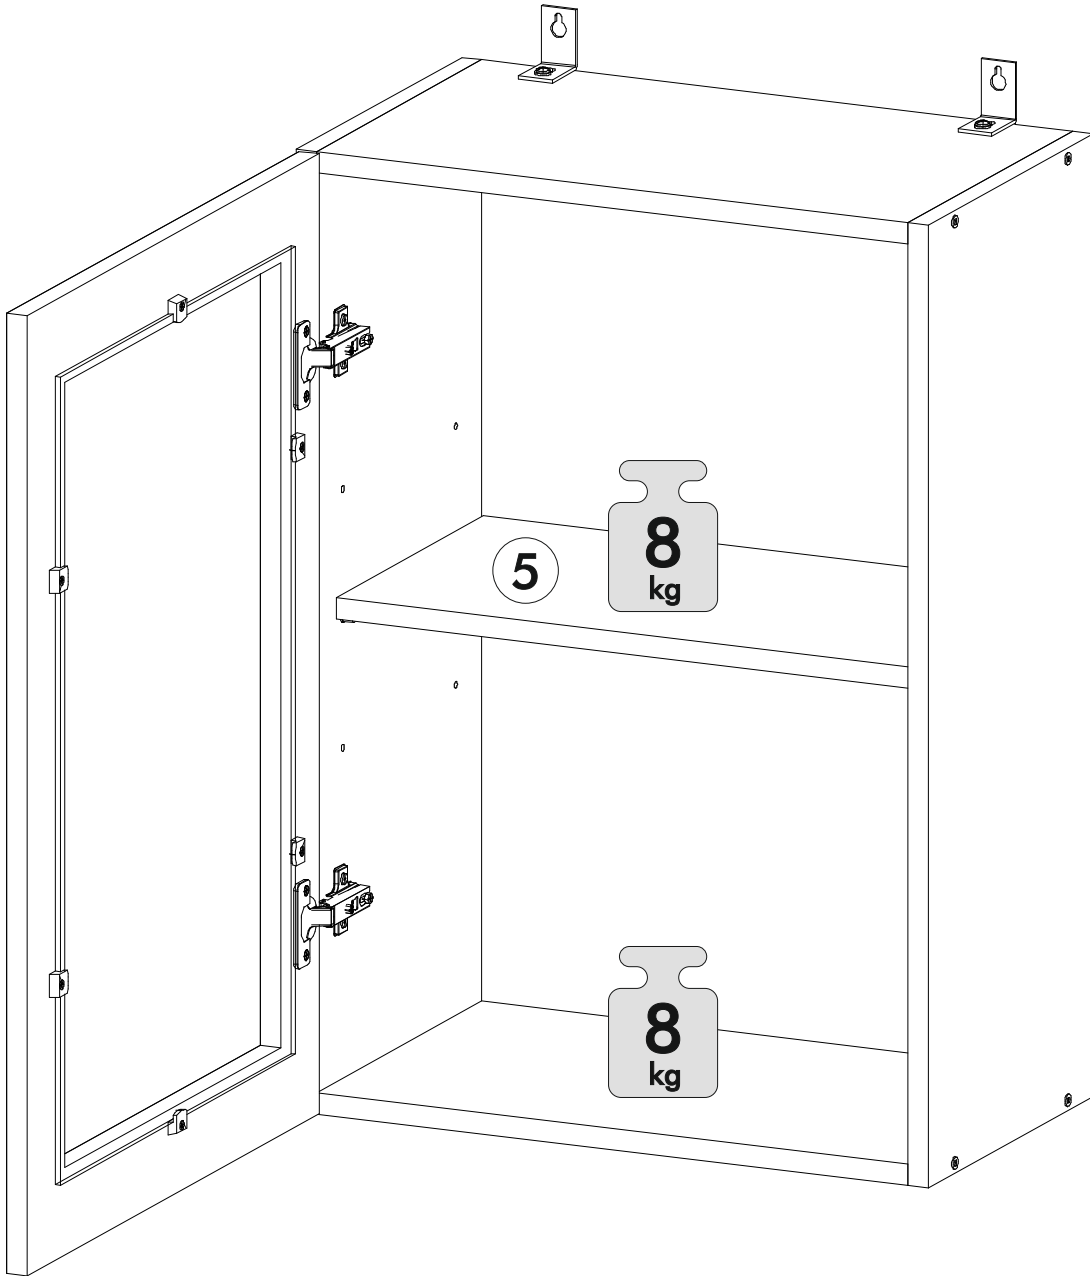

6,3x50	6,3x13			3,5x16	1,6x25	
						
9x	4x	1x	8x	10x	20x	4x
						
1x	2x	6x	2x			

	AI		 L=mm		
1	Бок правый / Right side	1	715	280	1/1
2	Бок левый / Left side	1	715	280	1/1
3	Вязка верх / Binding	1	468	280	1/1
4	Вязка / Binding	1	468	280	1/1
5	Полка / Shelf	1	465	250	1/1
6-7	Стенка задняя / Back wall	2	710	247	1/1
8	Соединитель / Connector	1	682		1/1

1.

2.

4

3.

4a.

 1 2 3	AI		 L=mm		
1*	Фасад / Front	1	713	496	1/2
2*	Стекло / Glass	1	600	400	1/2

5a.

4b.

	AI		 L=mm		
1*	Фасад / Front	1	713	496	1/2
2*	Стекло / Glass	1	713	410	1/2

5b.