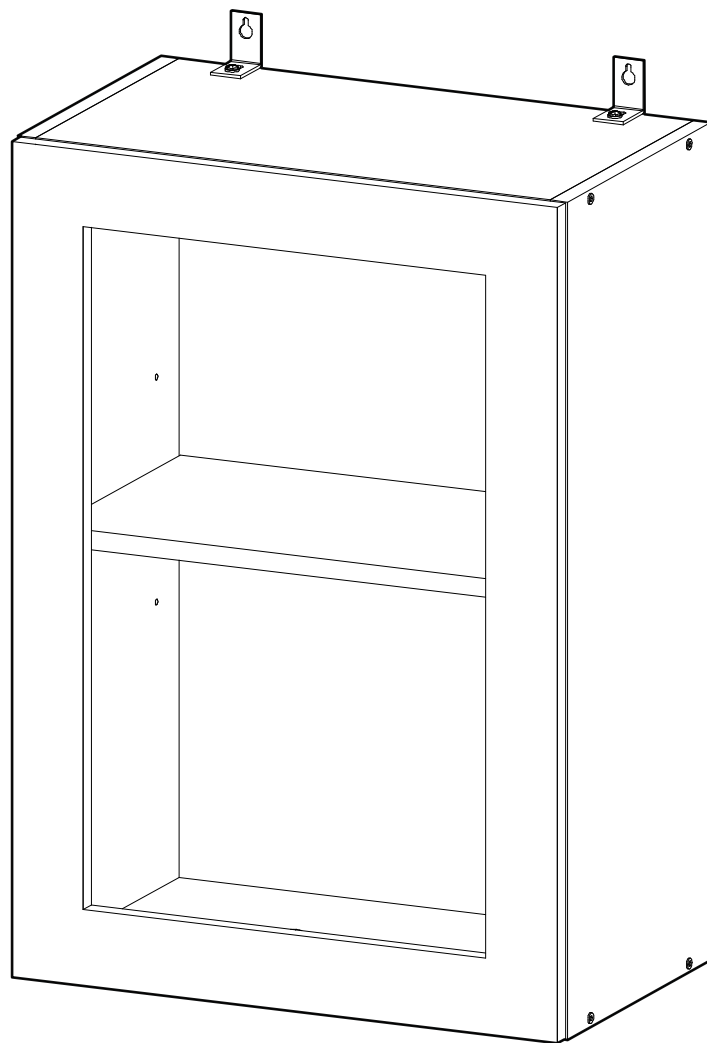

<https://interior-center.ru/>

ШВС 500

SHVS 500

500	715	300