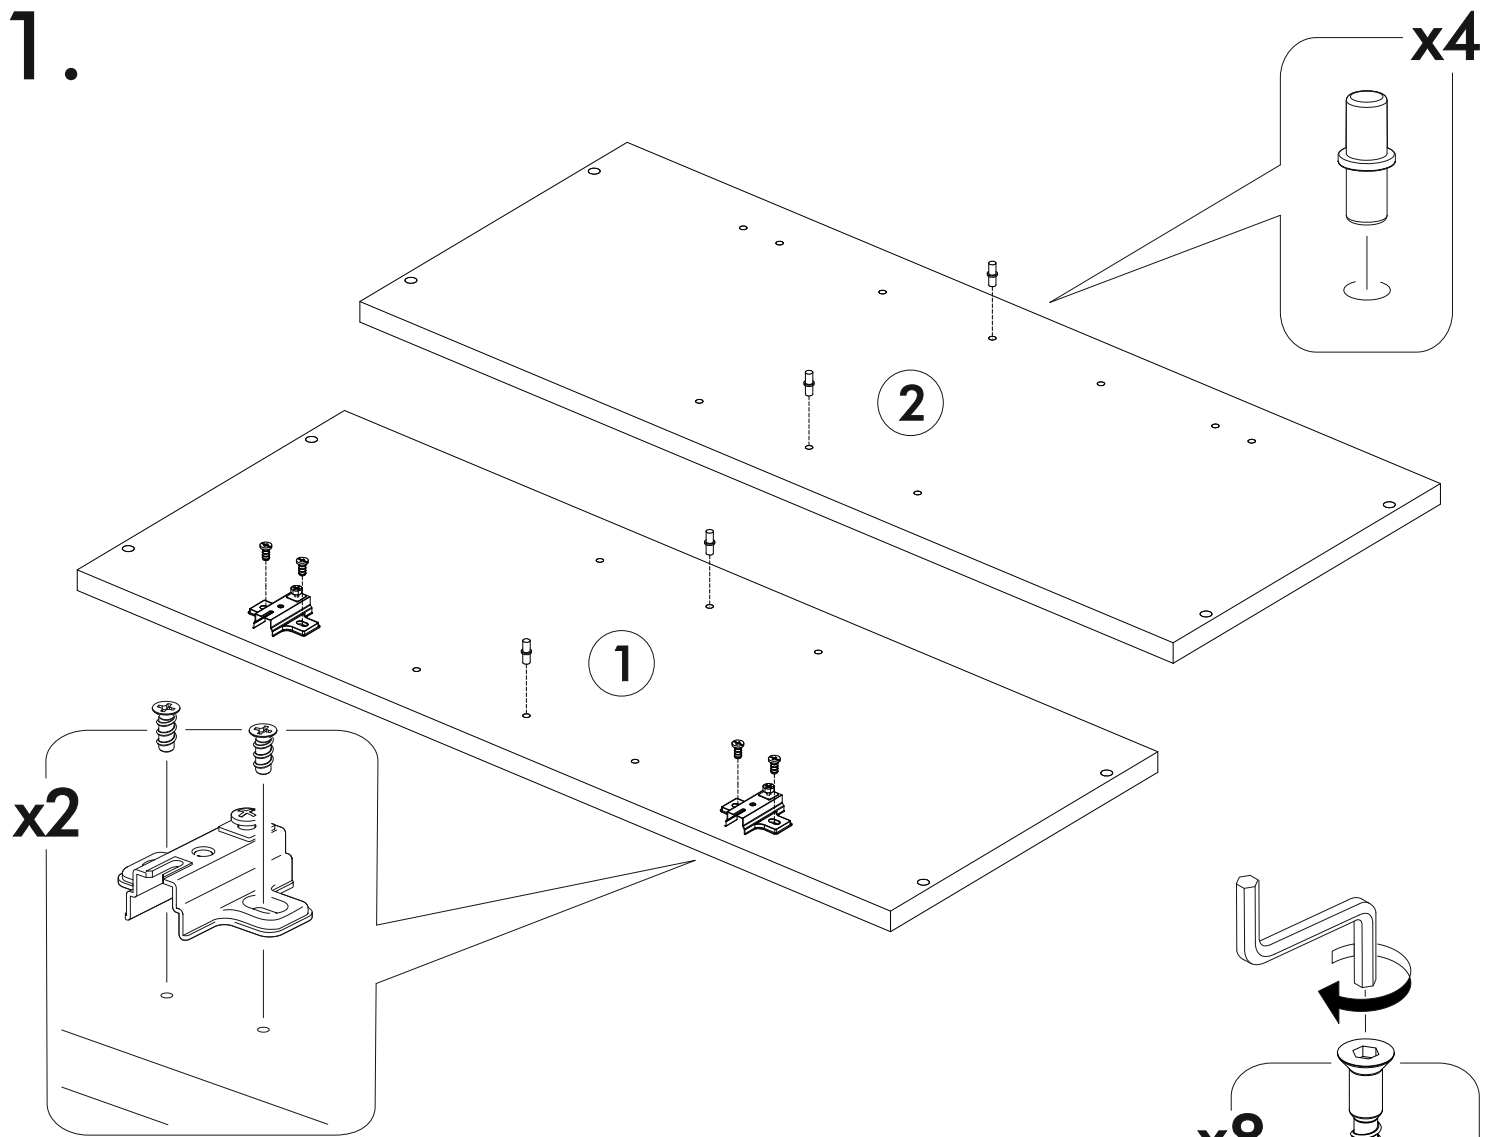

6,3x50	6,3x13			3,5x16	1,6x25	
						
9x	4x	1x	8x	10x	20x	4x
						
1x	2x	6x	2x			

	AI		 L=mm		
1	Бок правый / Right side	1	715	280	1/1
2	Бок левый / Left side	1	715	280	1/1
3	Вязка верх / Binding	1	468	280	1/1
4	Вязка / Binding	1	468	280	1/1
5	Полка / Shelf	1	465	250	1/1
6-7	Стенка задняя / Back wall	2	710	247	1/1
8	Соединитель / Connector	1	682		1/1

1.

2.

4

3.

4a.

 1 2 3	AI		 L=mm		
1*	Фасад / Front	1	713	496	1/2
2*	Стекло / Glass	1	600	400	1/2

5a.

4b.

	AI		 L=mm		
1*	Фасад / Front	1	713	496	1/2
2*	Стекло / Glass	1	713	410	1/2

5b.