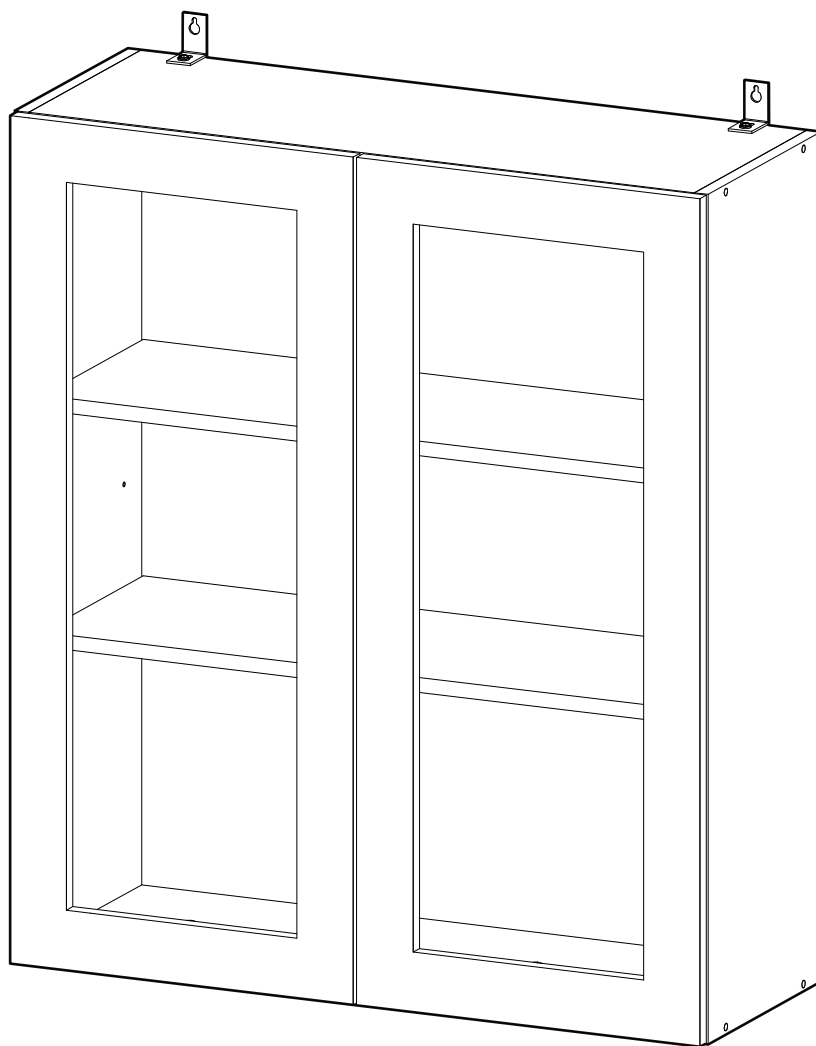

<https://interior-center.ru/>

ШВС 800H

SHVS 800H

800	920	300

**RU** Внимание! Чтобы избежать неприятных последствий, воспользуйтесь услугами профессиональных сборщиков мебели. Производитель оставляет за собой право вносить изменения в конструкцию изделий, не влияющие на функциональность и дизайн.

<b>6,3x50</b>	<b>6,3x13</b>			<b>3,5x16</b>	<b>1,6x25</b>	
						
<b>9x</b>	<b>8x</b>	<b>1x</b>	<b>8x</b>	<b>20x</b>	<b>30x</b>	<b>8x</b>
						
<b>1x</b>	<b>2x</b>	<b>12x</b>	<b>4x</b>			

	<b>AI</b>				
<b>1</b>	Бок правый / Right side	<b>1</b>	<b>920</b>	<b>280</b>	<b>1/1</b>
<b>2</b>	Бок левый / Left side	<b>1</b>	<b>920</b>	<b>280</b>	<b>1/1</b>
<b>3</b>	Вязка верх / Binding	<b>1</b>	<b>768</b>	<b>280</b>	<b>1/1</b>
<b>4</b>	Вязка / Binding	<b>1</b>	<b>768</b>	<b>280</b>	<b>1/1</b>
<b>5-6</b>	Полка / Shelf	<b>2</b>	<b>765</b>	<b>250</b>	<b>1/1</b>
<b>7-9</b>	Стенка задняя / Back wall	<b>3</b>	<b>915</b>	<b>263</b>	<b>1/1</b>
<b>10-11</b>	Соединитель / Connector	<b>2</b>	<b>886</b>		<b>1/1</b>