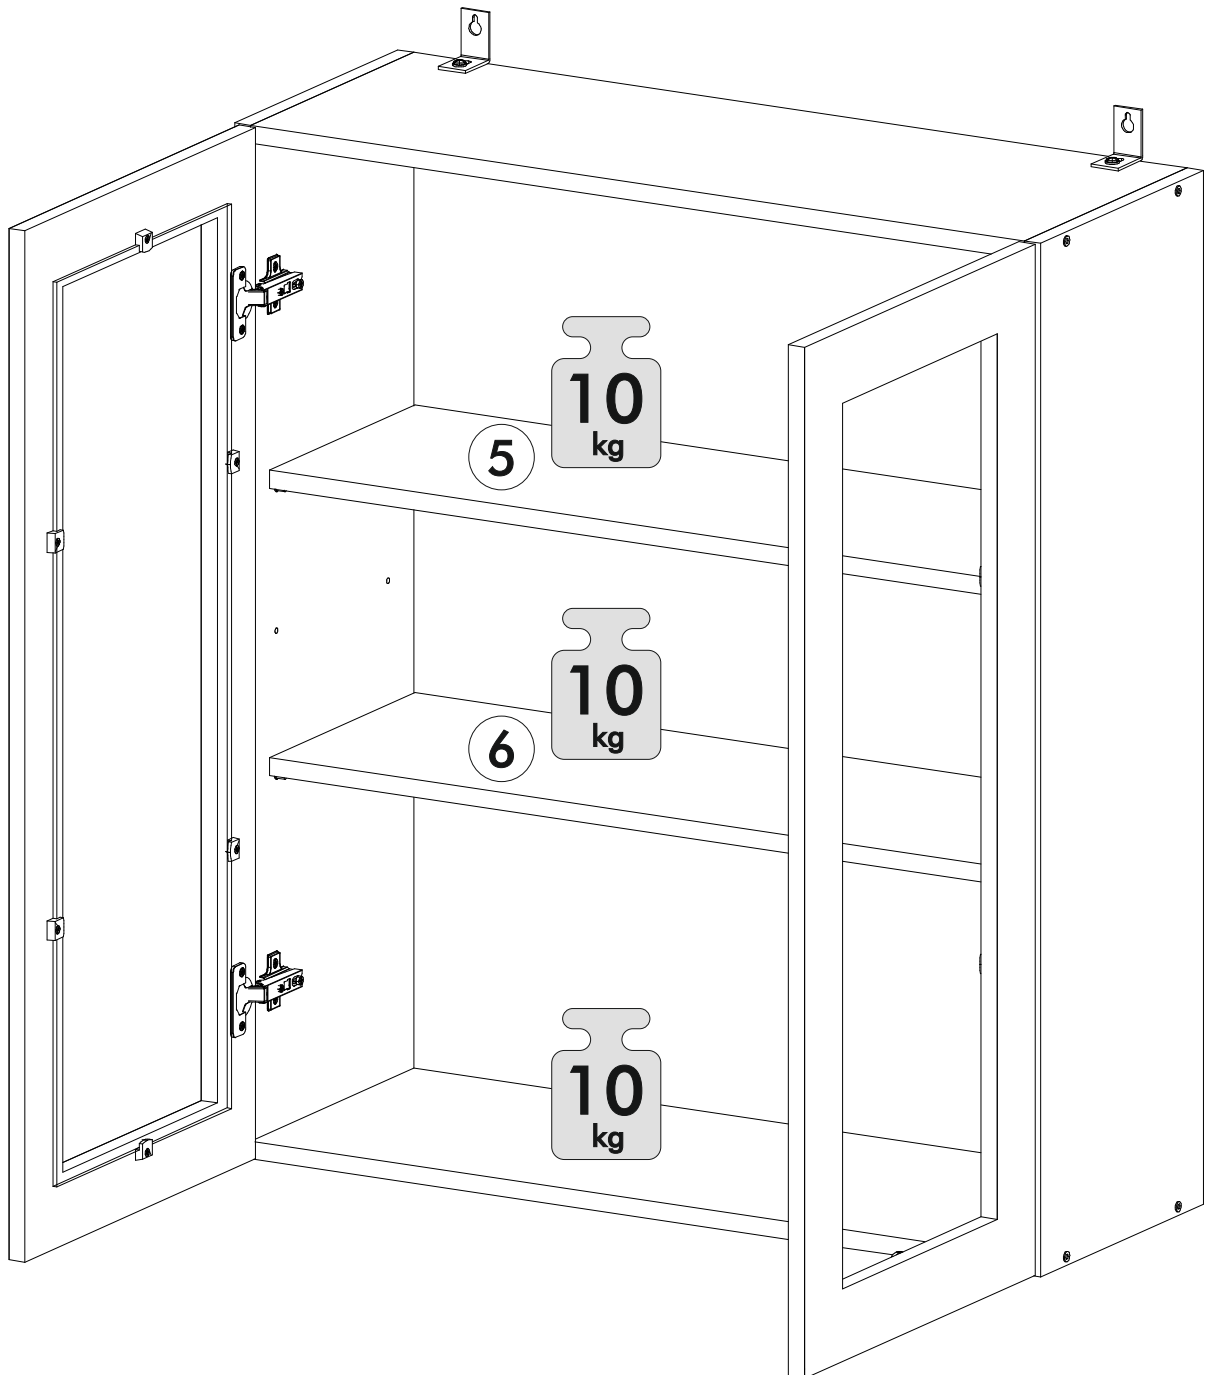

1 2 3	AI		 L=mm		
1*	Фасад / Front	2	918	396	1/2
2*	Стекло / Glass	2	815	300	1/2

5a.

4b.

x2

x2

 1 2 3	<b>AI</b>		 L=mm		
<b>1*</b>	Фасад / Front	<b>2</b>	<b>918</b>	<b>396</b>	<b>1/2</b>
<b>2*</b>	Стекло / Glass	<b>2</b>	<b>918</b>	<b>310</b>	<b>1/2</b>