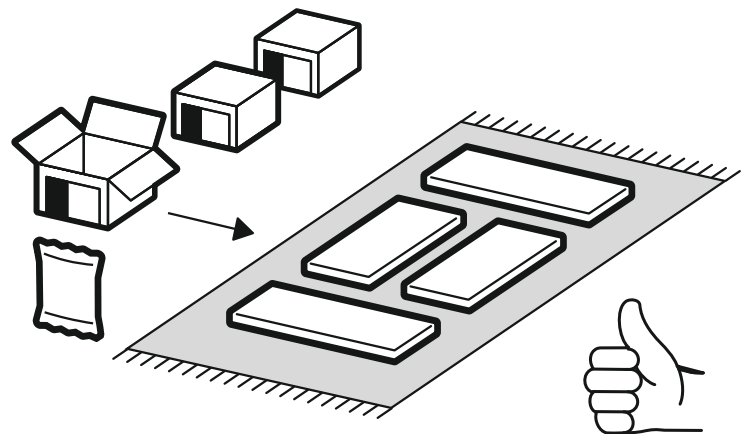

<https://interior-center.ru/>

АЙДЕН Пенал П06-400
AYDEN Wardrobe P06-400

| | | |
|-----|------|-----|
| | | |
| 400 | 2000 | 500 |

RU Внимание! Чтобы избежать неприятных последствий, воспользуйтесь услугами профессиональных сборщиков мебели. Производитель оставляет за собой право вносить изменения в конструкцию изделий, не влияющие на функциональность и дизайн.

| | | | | | | |
|---|---|---|--|--|---|---|
| 6,3x50 | 6,3x13 | | 3,5x16 | | 1,6x25 | |
|  |  |  |  |  |  |  |
| 18x | 6x | 1x | 14x | 18x | 40x | 8x |
|  |  |  |  | | | |
| 4x | 2x | 1x | 3x | | | |

|  | AI |  |  L=mm |  | |
|---|---------------------------|---|--|---|----------|
| 1 | Бок левый / Left side | 1 | 1984 | 500 | 1 |
| 2 | Бок правый / Right side | 1 | 1984 | 500 | 1 |
| 3 | Крышка / Top | 1 | 400 | 500 | 1 |
| 4-6 | Вязка / Binding | 3 | 368 | 480 | 1 |
| 7-8 | Полка / Shelf | 2 | 368 | 480 | 1 |
| 9 | Цоколь / Socle | 1 | 368 | 80 | 1 |
| 10 | Фасад / Facade | 1 | 1918 | 362 | 1 |
| 11 | Задняя стенка / Back wall | 1 | 1915 | 395 | 1 |
| 12 | Штанга / Oval tube | 1 | 362 | | 1 |